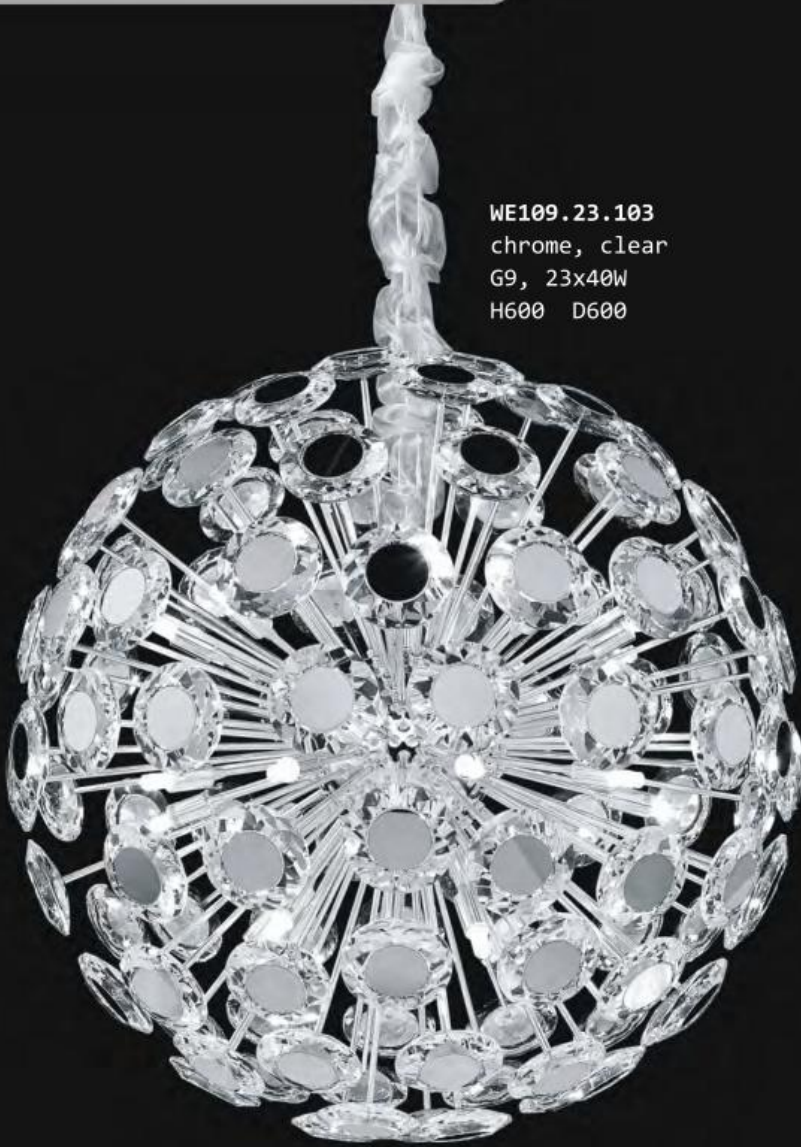

WE109.23.103
chrome, clear
G9, 23x40W
H600 D600