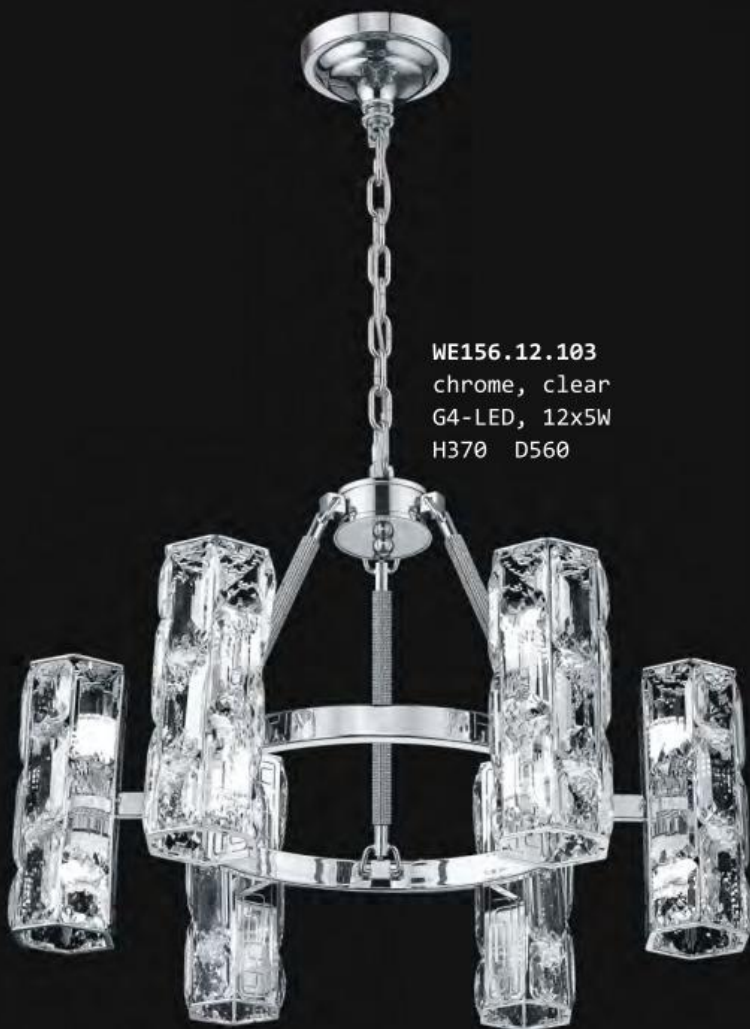

WE156.12.303
gold, clear
G4-LED, 12x5W
H370 D560

WE156.16.303
gold, clear
G4-LED, 16x5W
H380 D680

Материалы: металл, хрусталь

WE156.12.103
chrome, clear
G4-LED, 12x5W
H370 D560

WE156.16.103
chrome, clear
G4-LED, 16x5W
H380 D680