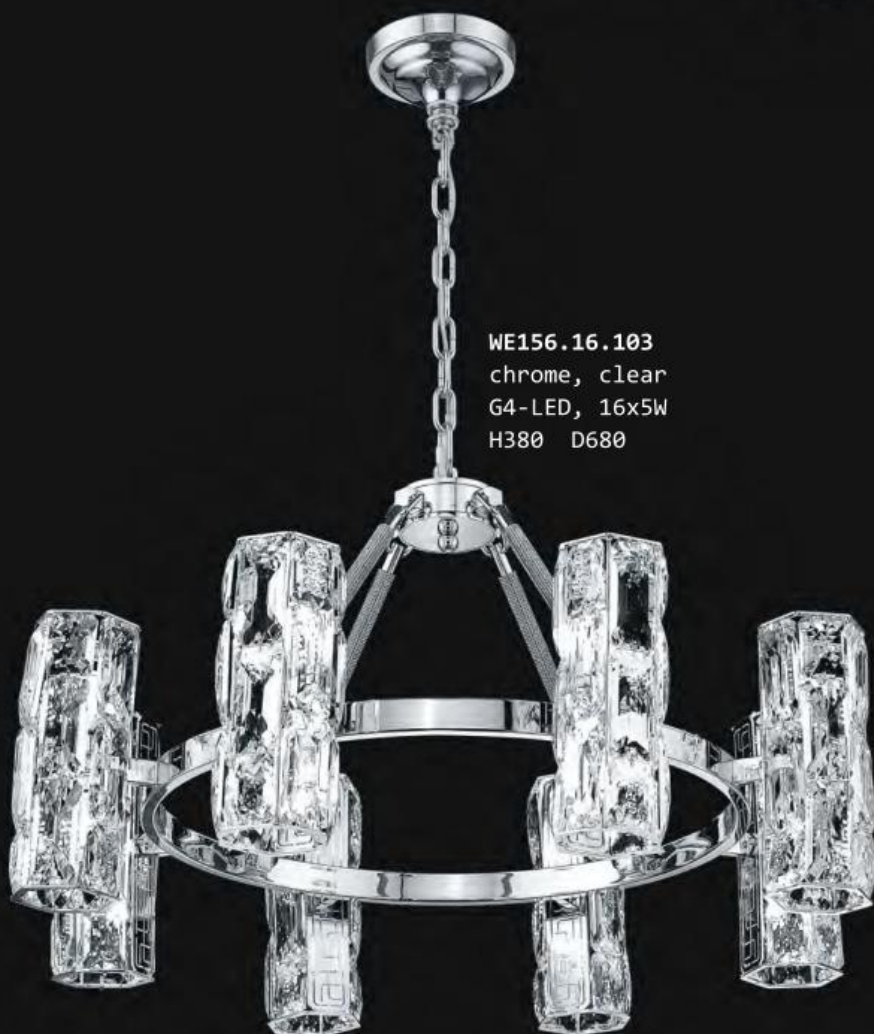

WE156.12.303
gold, clear
G4-LED, 12x5W
H370 D560

WE156.16.303
gold, clear
G4-LED, 16x5W
H380 D680

Материалы: металл, хрусталь

WE156.12.103
chrome, clear
G4-LED, 12x5W
H370 D560

WE156.16.103
chrome, clear
G4-LED, 16x5W
H380 D680