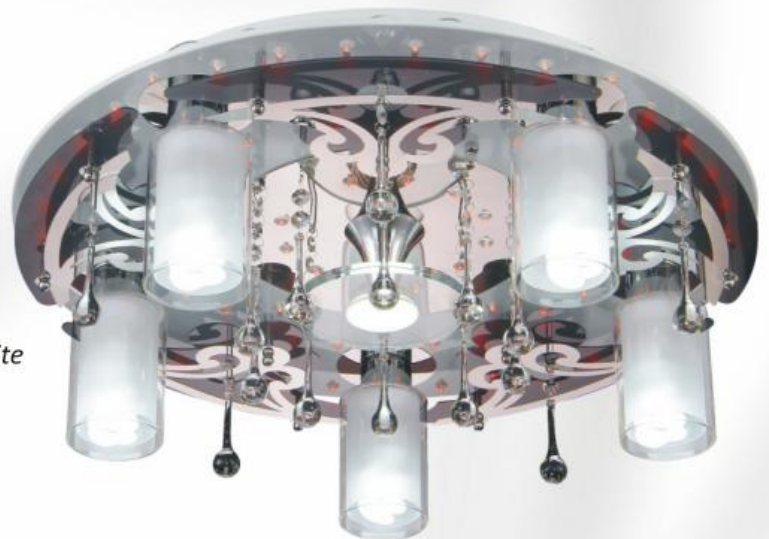

186-207-06
chrome, aluminium, white
E27,5x60W+LED,1x5W
H160 D600