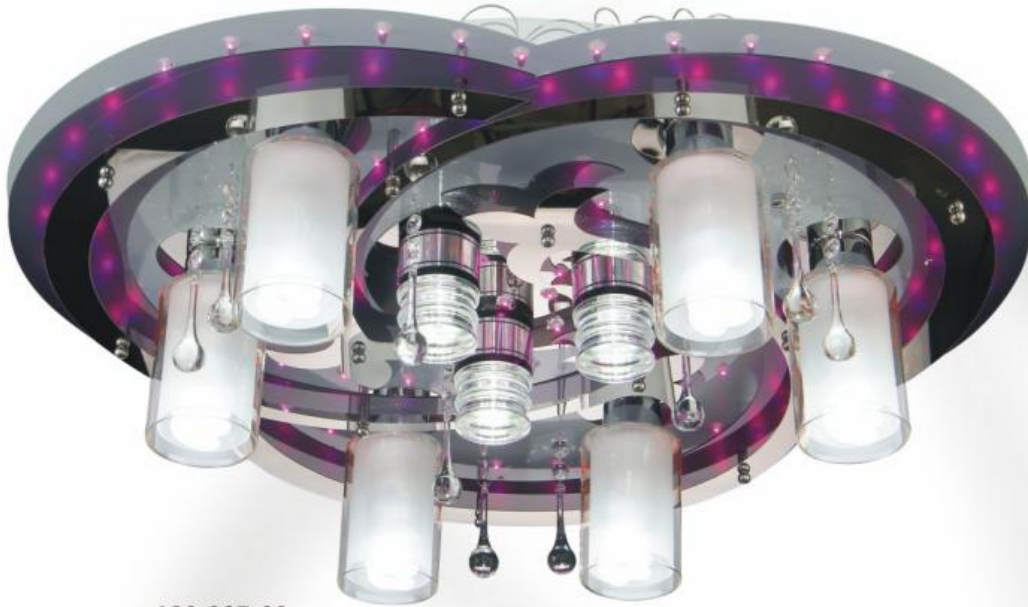

180-207-09
chrome, aluminium, white
E27,6x60W+LED,3x5W
H160 D753