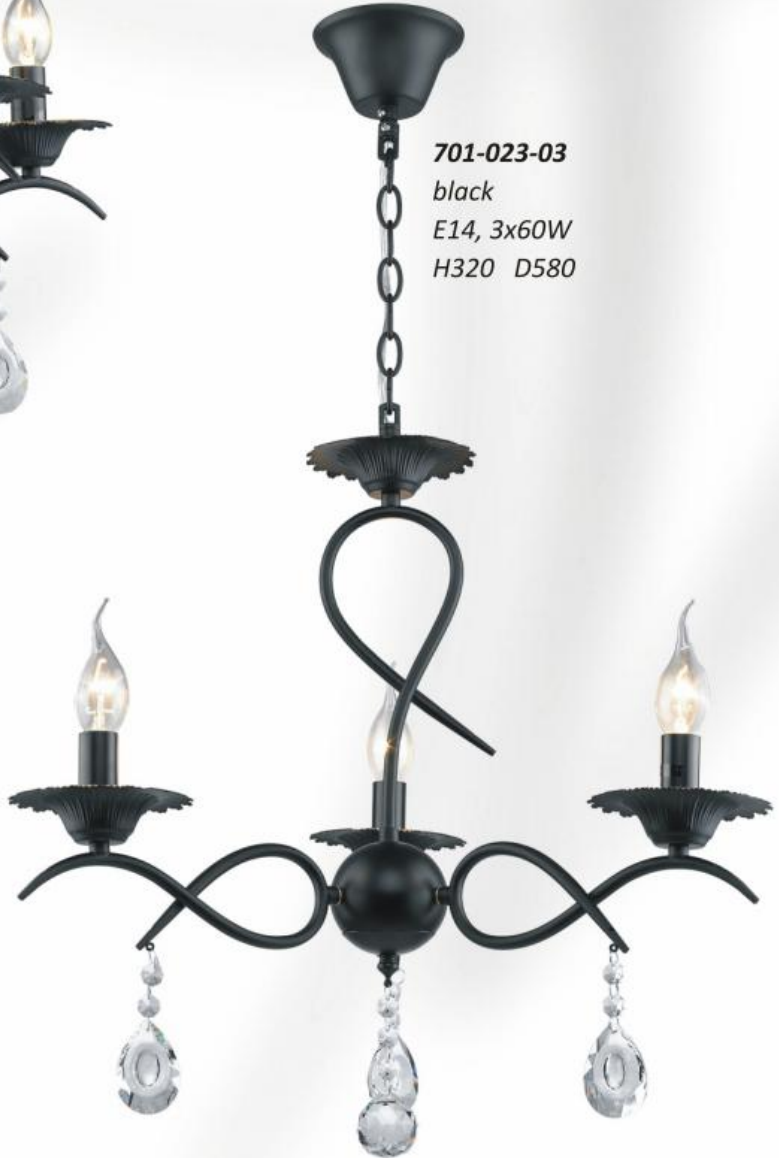

701-023-03
black
E14, 3x60W
H320 D580