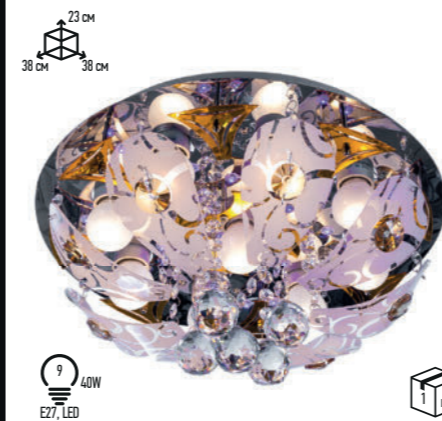

Потолочная люстра  
10399/6+1CR RC RBPLED

Потолочная люстра  
2440/8+2CR RC RBPLED

Потолочная люстра  
2767/6CR RC RBPLED

Потолочная люстра  
4131/8CR RC RBPLED

Потолочная люстра  
4160/9CR+BRN RC RBPLED

Потолочная люстра  
4174/9CR RC RBPLED