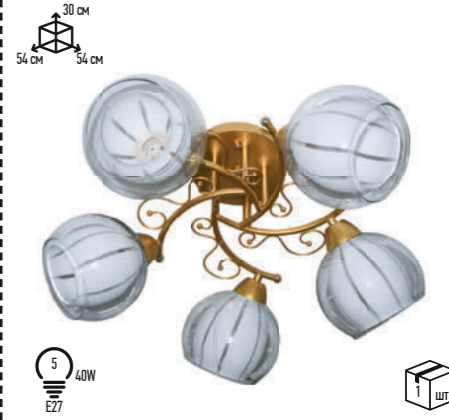

Потолочный светильник
31944/5MGD WT+CL