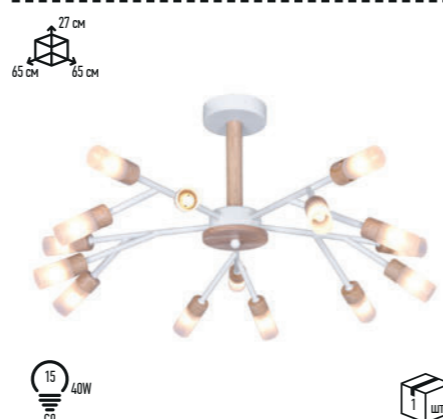

Потолочный светильник 10209/15WT+WD WT