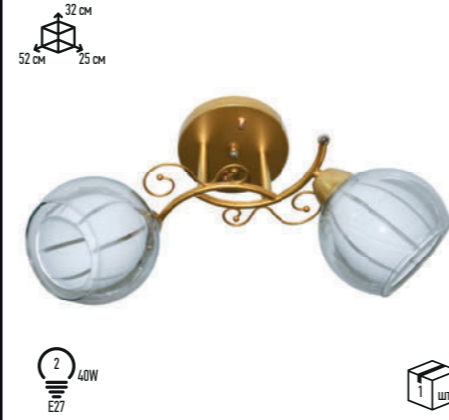

Потолочный светильник
31944/2MGD WT+CL