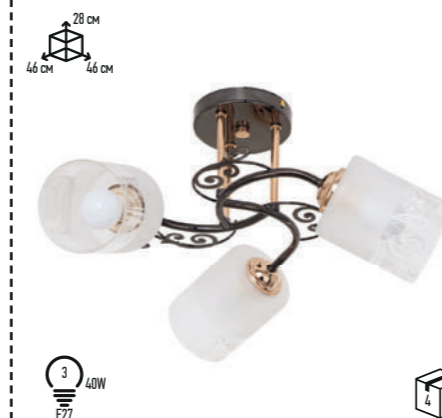

Классическая люстра 53461/5AB WT

ЛУЧШИЙ ВЫБОР!

Классическая люстра 30282/3FG WT

Классическая люстра 30282/5FG WT

Классическая люстра 89237A/3+1AB WT

Классическая люстра 91002/2ZZH+GFD WT

Классическая люстра 91002/3ZZH+GFD WT