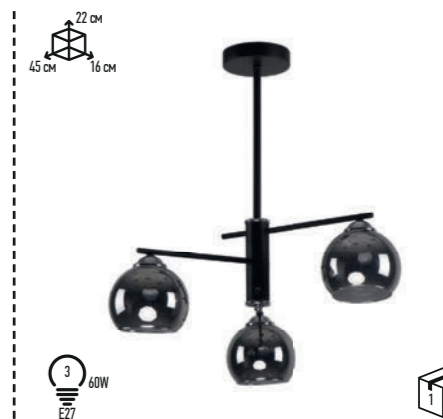

Потолочный светильник 20795/3BK GR