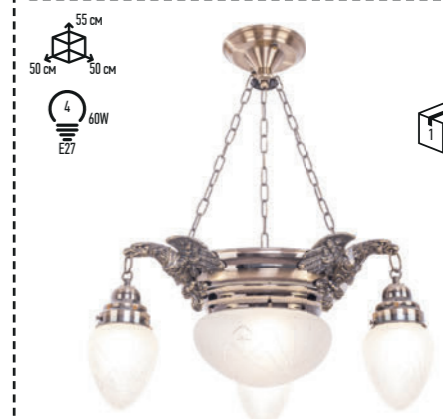

Классическая люстра 53461/5AB WT

ЛУЧШИЙ ВЫБОР!

Классическая люстра 30282/3FG WT

Классическая люстра 30282/5FG WT

Классическая люстра 89237A/3+1AB WT

Классическая люстра 91002/2ZZH+GFD WT

Классическая люстра 91002/3ZZH+GFD WT