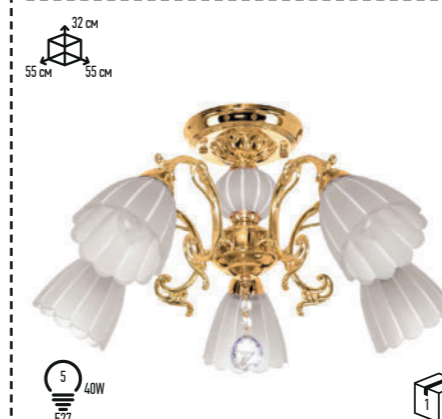

Классическая люстра 30282/5FG WT