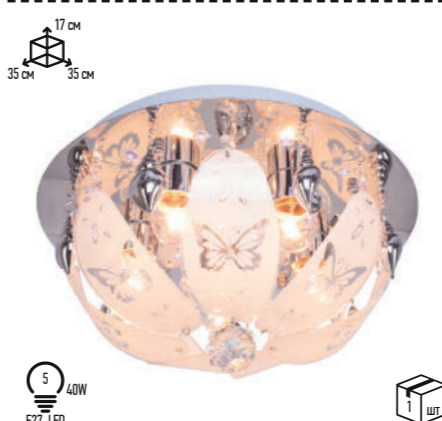

NEW

Потолочная люстра  
10134/5CR RC WTBLLED

Потолочная люстра  
10139/5CR RC RBPLED

Потолочная люстра  
10155/5+5CR RC RBPLED

Потолочная люстра  
10155/6CR RC RBPLED

Потолочная люстра  
10399/5CR RC RBPLED