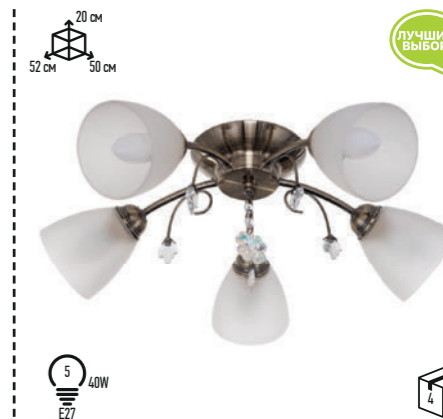

Классическая люстра 91035/3AB WT

NEW

Классическая люстра 91035/5AB WT

NEW

Бра 53461/1wAB WT

ЛУЧШИЙ ВЫБОР!

Классическая люстра 53461/3AB WT

ЛУЧШИЙ ВЫБОР!