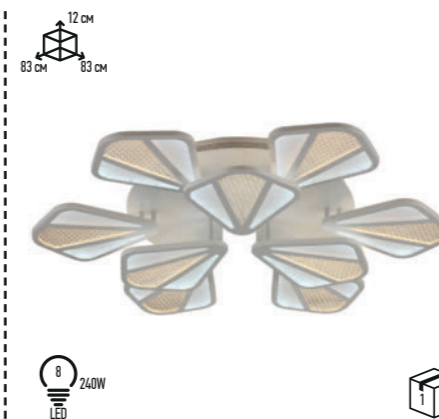

7 см  
50 см 50 см

1 LED 128W

Светильник светодиодный  
50519/50WT

7 см  
50 см 50 см

1 LED 202W

Светильник светодиодный  
50521/50WT

10 см  
45 см 45 см

1 LED 120W

Светильник светодиодный  
60602/88WT

Светильник светодиодный 13027/3CF

Светильник светодиодный 55087/6WT

Светильник светодиодный 55087/10WT

Светильник светодиодный 12053/5WT

Светильник светодиодный 12053/6+3WT