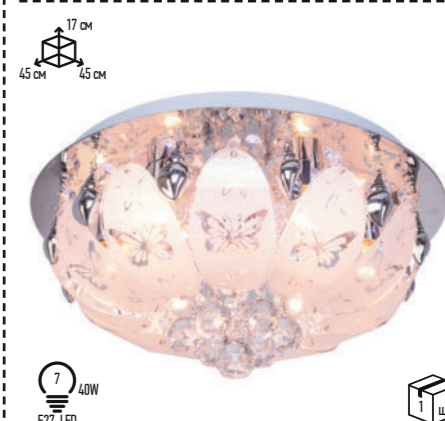

NEW

Потолочная люстра  
10134/5CR RC WTBLLED

Потолочная люстра  
10139/5CR RC RBPLED

Потолочная люстра  
10155/5+5CR RC RBPLED

Потолочная люстра  
10155/6CR RC RBPLED

Потолочная люстра  
10399/5CR RC RBPLED