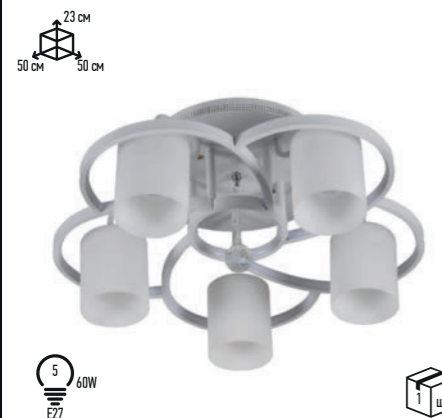

Потолочный светильник 10173/5WT WT