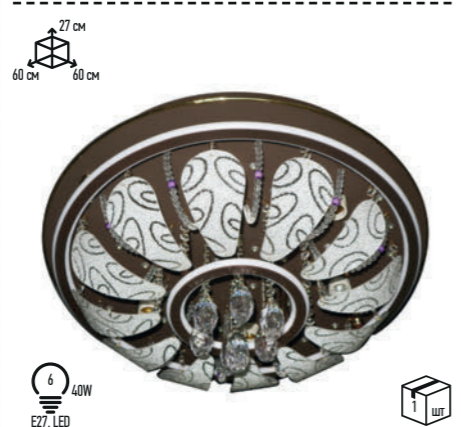

Потолочная люстра  
5669/5CR RC WTLED

Потолочная люстра 70146/4CR WT RC RGBLED

Потолочная люстра 70146/5CR WT RC RGBLED

Потолочная люстра 70146/8CR WT RC RGBLED

Потолочная люстра 70251/4CF WT RC WTLED

Потолочная люстра 70251/6CF WT RC WTLED