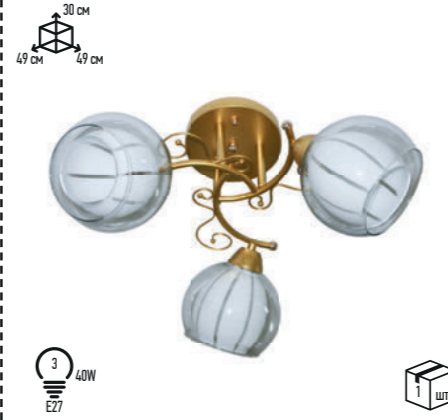

Потолочный светильник
31944/3MGD WT+CL