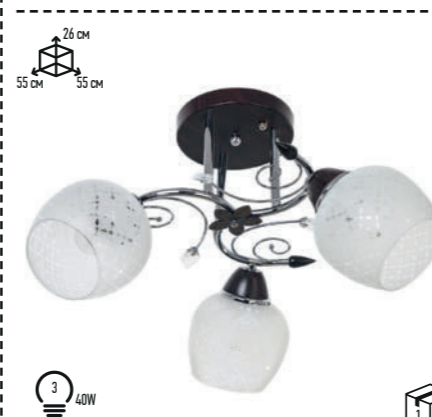

Потолочный светильник 820EM/3