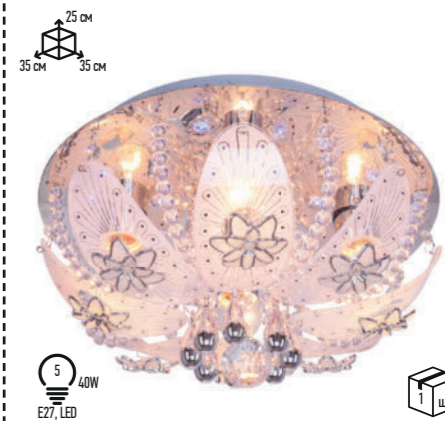

Потолочная люстра  
10399/6+1CR RC RBPLED

Потолочная люстра  
2440/8+2CR RC RBPLED

Потолочная люстра  
2767/6CR RC RBPLED

Потолочная люстра  
4131/8CR RC RBPLED

Потолочная люстра  
4160/9CR+BRN RC RBPLED

Потолочная люстра  
4174/9CR RC RBPLED