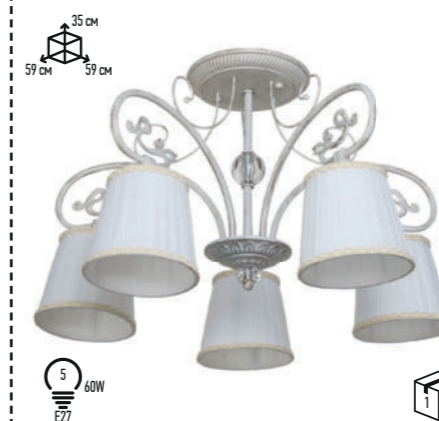

Классическая люстра 50410/5WT WT