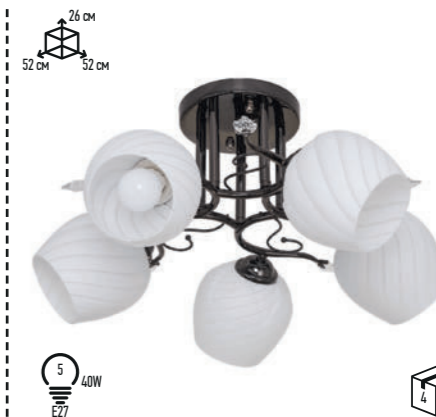

1 ШТ

Потолочный светильник  
11024/6CR CO

6 40W  
E27

1 ШТ

Потолочный светильник 10911/6WD+GR GR+WT

Потолочный светильник 11016/5CR CL

Потолочный светильник 3129LM/2BK WT

Потолочный светильник 3129LM/3BK WT