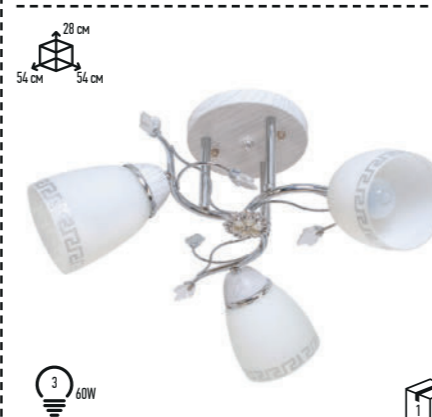

Потолочный светильник 3129LM/5BK WT

Потолочный светильник 50640/2CR+BR WT

Потолочный светильник 50640/3CR+BR WT

Потолочный светильник 50640/5CR+BR WT

Потолочный светильник 636GM/2CR WT

Потолочный светильник 636GM/3CR WT