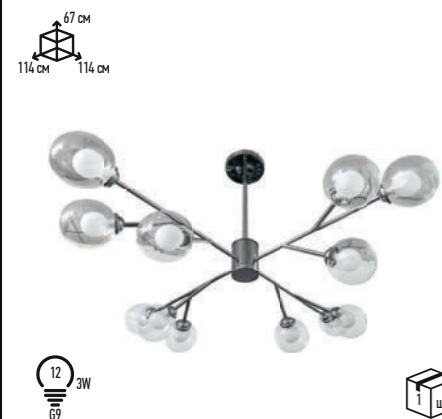

Потолочный светильник 11036/12CR CL