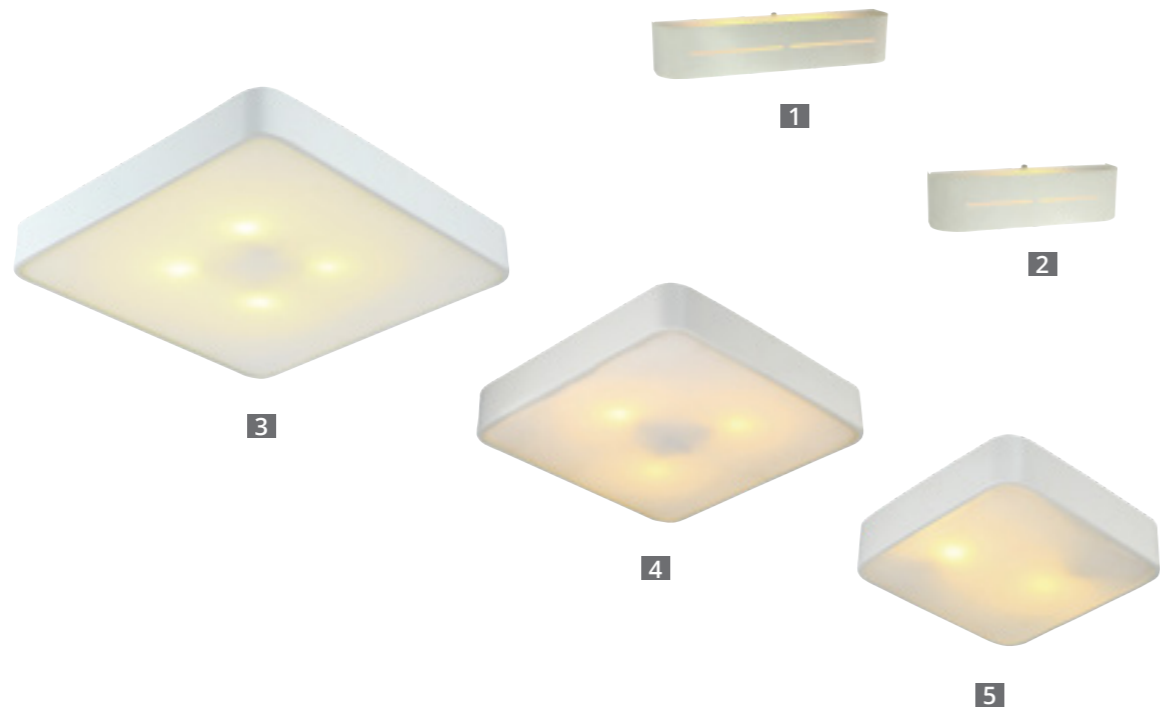

COSMOPOLITAN

No	Article	↑	↔	↗	⌂	⌘	Light Source | 💡	Description
1	A7210AP-2WH	8	40	8	-	-	2x40W | E14	
2	A7210AP-1WH	8	30	8	-	-	40W | E14	
3	A7210PL-4WH	8	50	50	-	-	4x60W | E27	
4	A7210PL-3WH	8	40	40	-	-	3x60W | E27	
5	A7210PL-2WH	8	30	30	-	-	2x60W | E27	

No	Article	↑	↔	↗	⌂	⌘	Light Source | 💡	Description
1	A7210AP-3BK	8	55	8	-	-	3x40W | E14	
2	A7210AP-2BK	8	40	8	-	-	2x40W | E14	
3	A7210AP-1BK	8	30	8	-	-	40W | E14	
4	A7210PL-4BK	8	50	50	-	-	4x60W | E27	
5	A7210PL-3BK	8	40	40	-	-	3x60W | E27	
6	A7210PL-2BK	8	30	30	-	-	2x60W | E27	
7	A7210AP-2CC	8	40	8	-	-	2x40W | E14	
8	A7210AP-1CC	8	30	8	-	-	40W | E14	
9	A7210PL-4CC	8	50	50	-	-	4x60W | E27	
10	A7210PL-3CC	8	40	40	-	-	3x60W | E27	
11	A7210PL-2CC	8	30	30	-	-	2x60W | E27