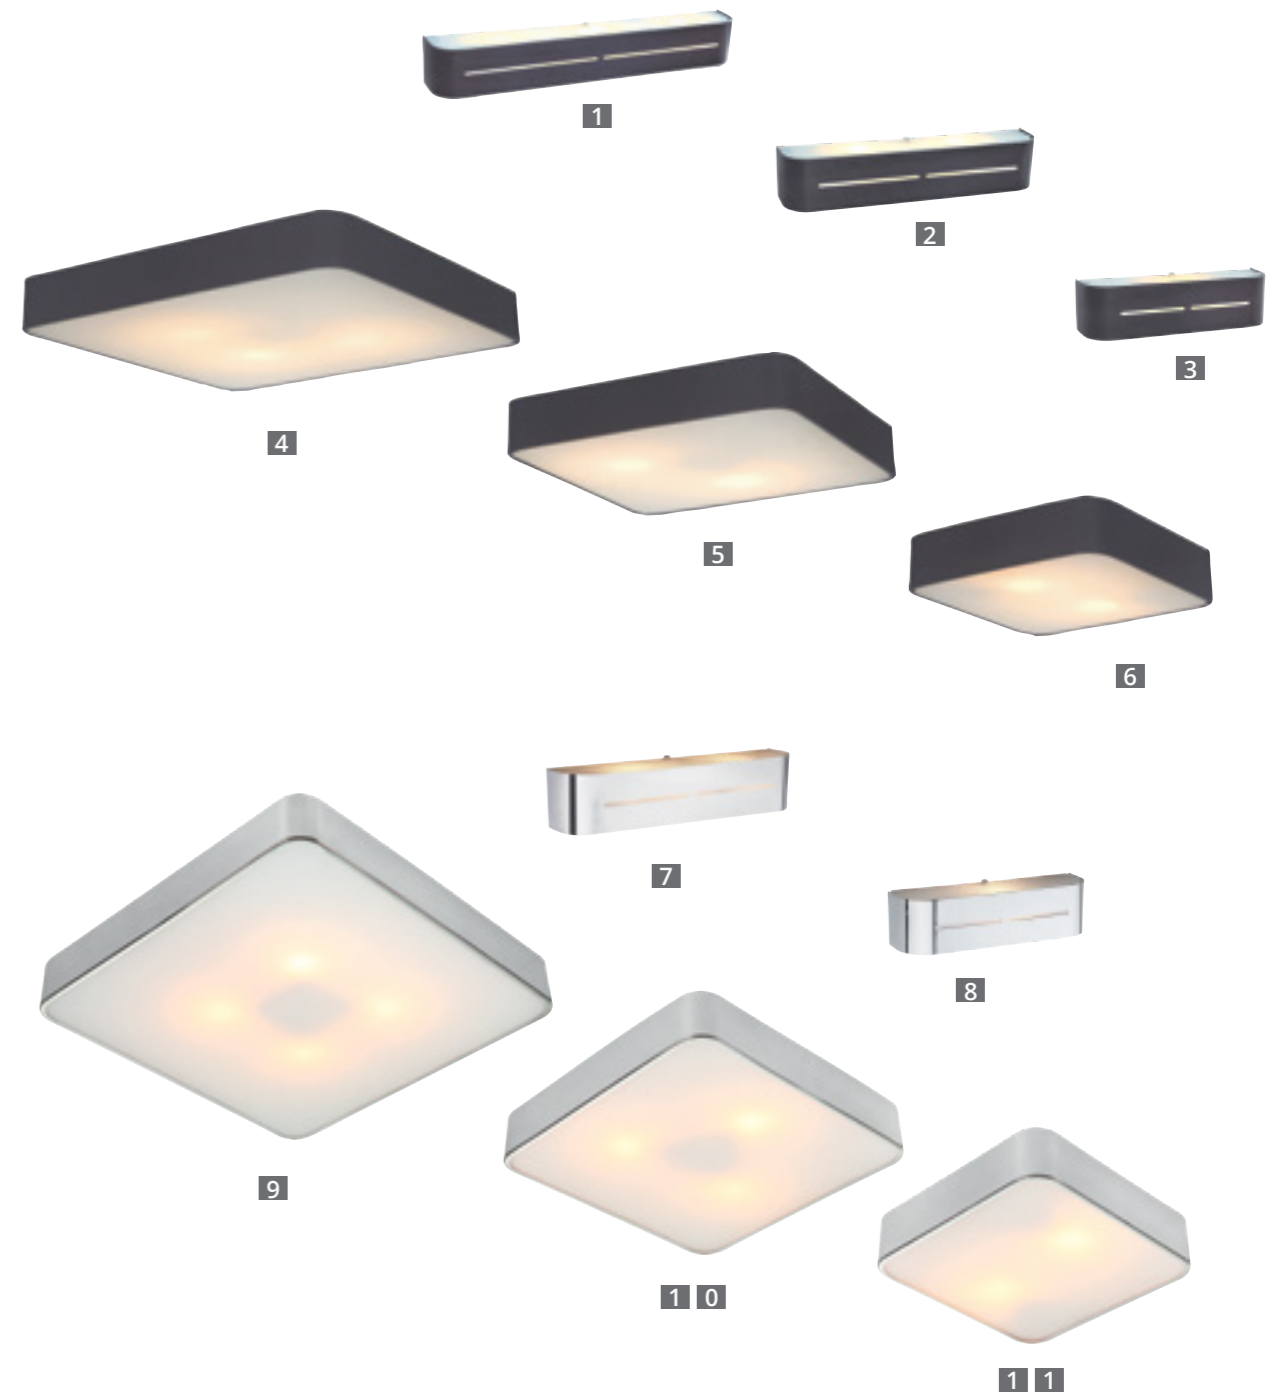

COSMOPOLITAN

No	Article	↑	↔	↗	⌂	⌘	Light Source | 💡	Description
1	A7210AP-2WH	8	40	8	-	-	2x40W | E14	
2	A7210AP-1WH	8	30	8	-	-	40W | E14	
3	A7210PL-4WH	8	50	50	-	-	4x60W | E27	
4	A7210PL-3WH	8	40	40	-	-	3x60W | E27	
5	A7210PL-2WH	8	30	30	-	-	2x60W | E27