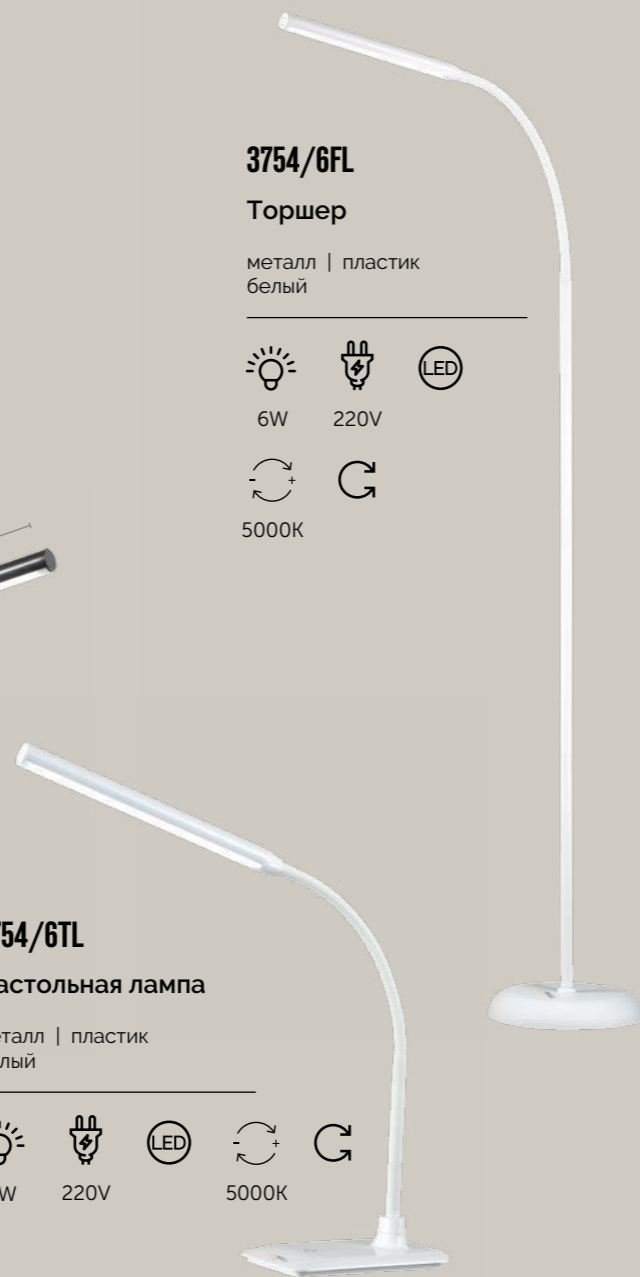

3753/6FL

Торшер

металл | пластик
черный

3753/6TL

Настольная лампа

металл | пластик
черный

3754/6FL

Торшер