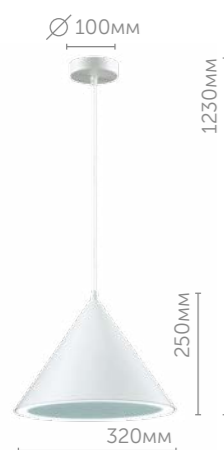

3668/99CL

Люстра потолочная

металл · акрил
матовый белый

3668/72CL

Люстра потолочная

металл · акрил
матовый белый

LENNY

На первый взгляд простой подвес конусной формы Lenny приобретает футуристичный вид при включенном свете. Встроенные светодиоды общей мощностью 24W осветят помещение площадью до 14 кв.м.