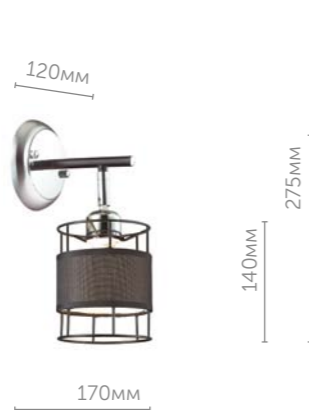

3664/5C

Люстра потолочная

металл | черный | хром
текстиль

3664/1

Подвес

металл | черный | хром
текстиль

3664/1W

Бра