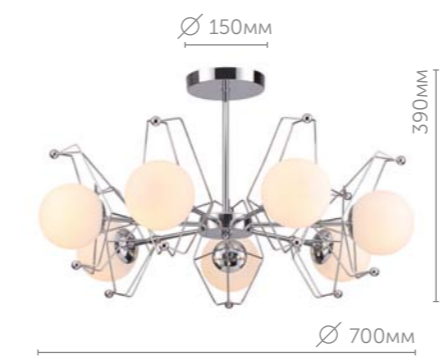

4467/7C
Люстра потолочная
металл | хром
стекло • белый
E14 220V 7*40W