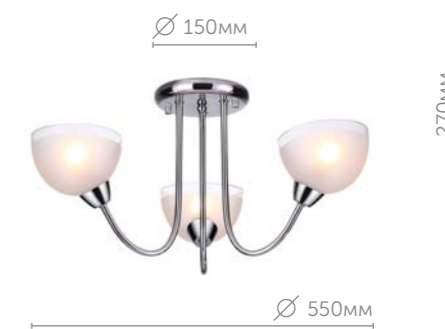

4461/1W

Бра

металл | хром
стекло • белый

E14

220V

1*60W

4461/3C

Люстра потолочная