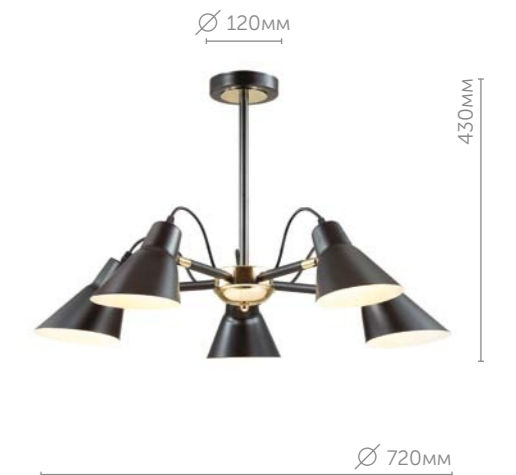

3709/1W

Бра (IO)

металл
черный • золотой

3709/7C

Люстра потолочная

металл
черный • золотой

3709/5C

Люстра потолочная