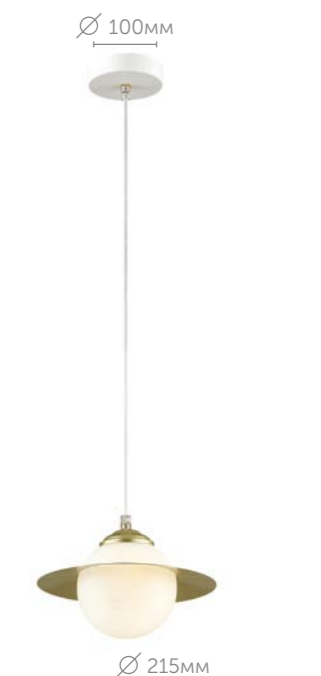

3666/1

Подвес

металл | белый | золото
стекло

— поворотный механизм плафона

— поворотный механизм плафона