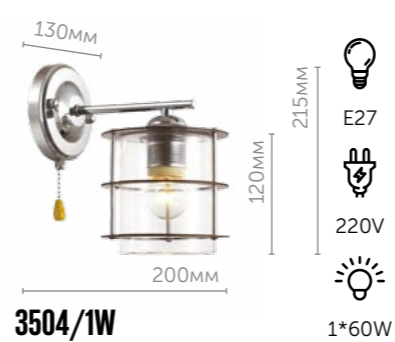

3487/1W

Бра
металл | кофе
текстиль

3504/1W

Бра 
металл | хром | кофе
стекло • дерево

3504/3C

Люстра потолочная

металл | хром | кофе
стекло • дерево

3487/5