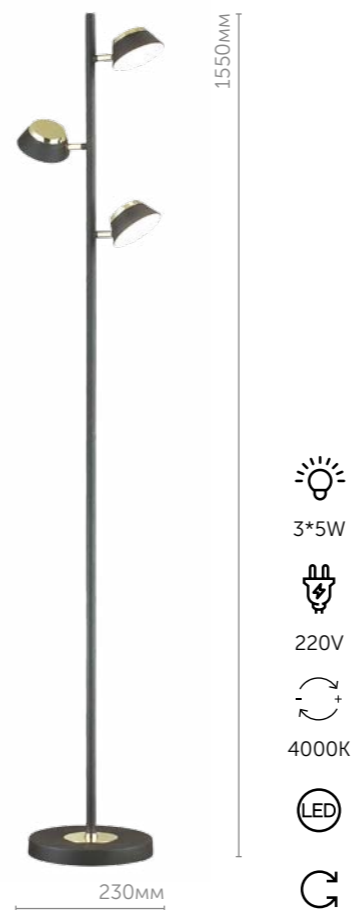

3747/15FL

Торшер

металл | черный
золотой

3747/5WL

Бра

металл | черный
золотой

3747/5TL

Настольная лампа

металл | черный
золотой

— поворотный механизм плафона — выключатель на основании

LED