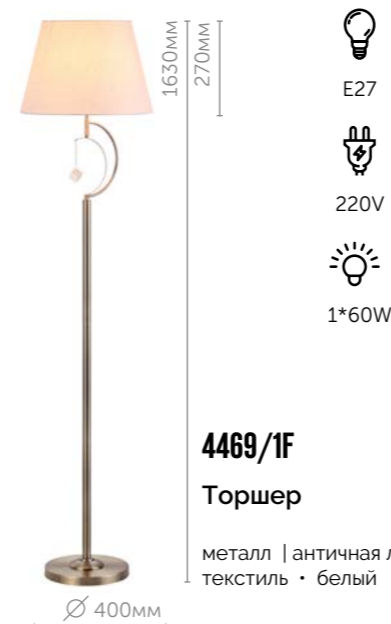

металл | античная латунь
текстиль • белый

4469/1

Подвес

металл | античная латунь
текстиль • белый

4469/1T

Настольная лампа

металл | античная латунь
текстиль • белый

4469/1F