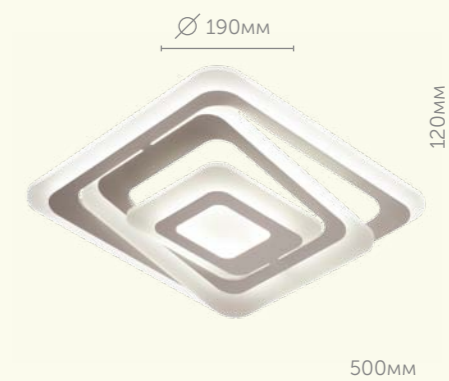

4426/99CL
Люстра потолочная

металл | белый
акрил

180W 220V 3000-6000K