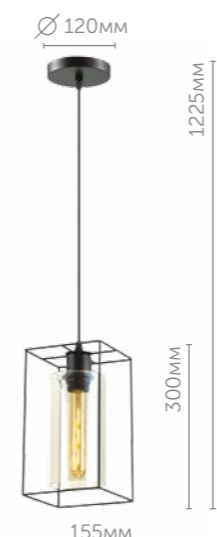

3728/1

Подвес

металл | черный
металл, стекло • коньячный

E27 220V 1*60W