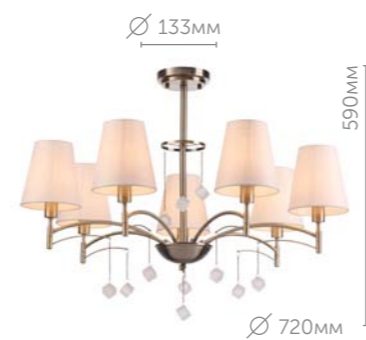

4469/7C

Люстра потолочная

металл | античная латунь
текстиль • белый