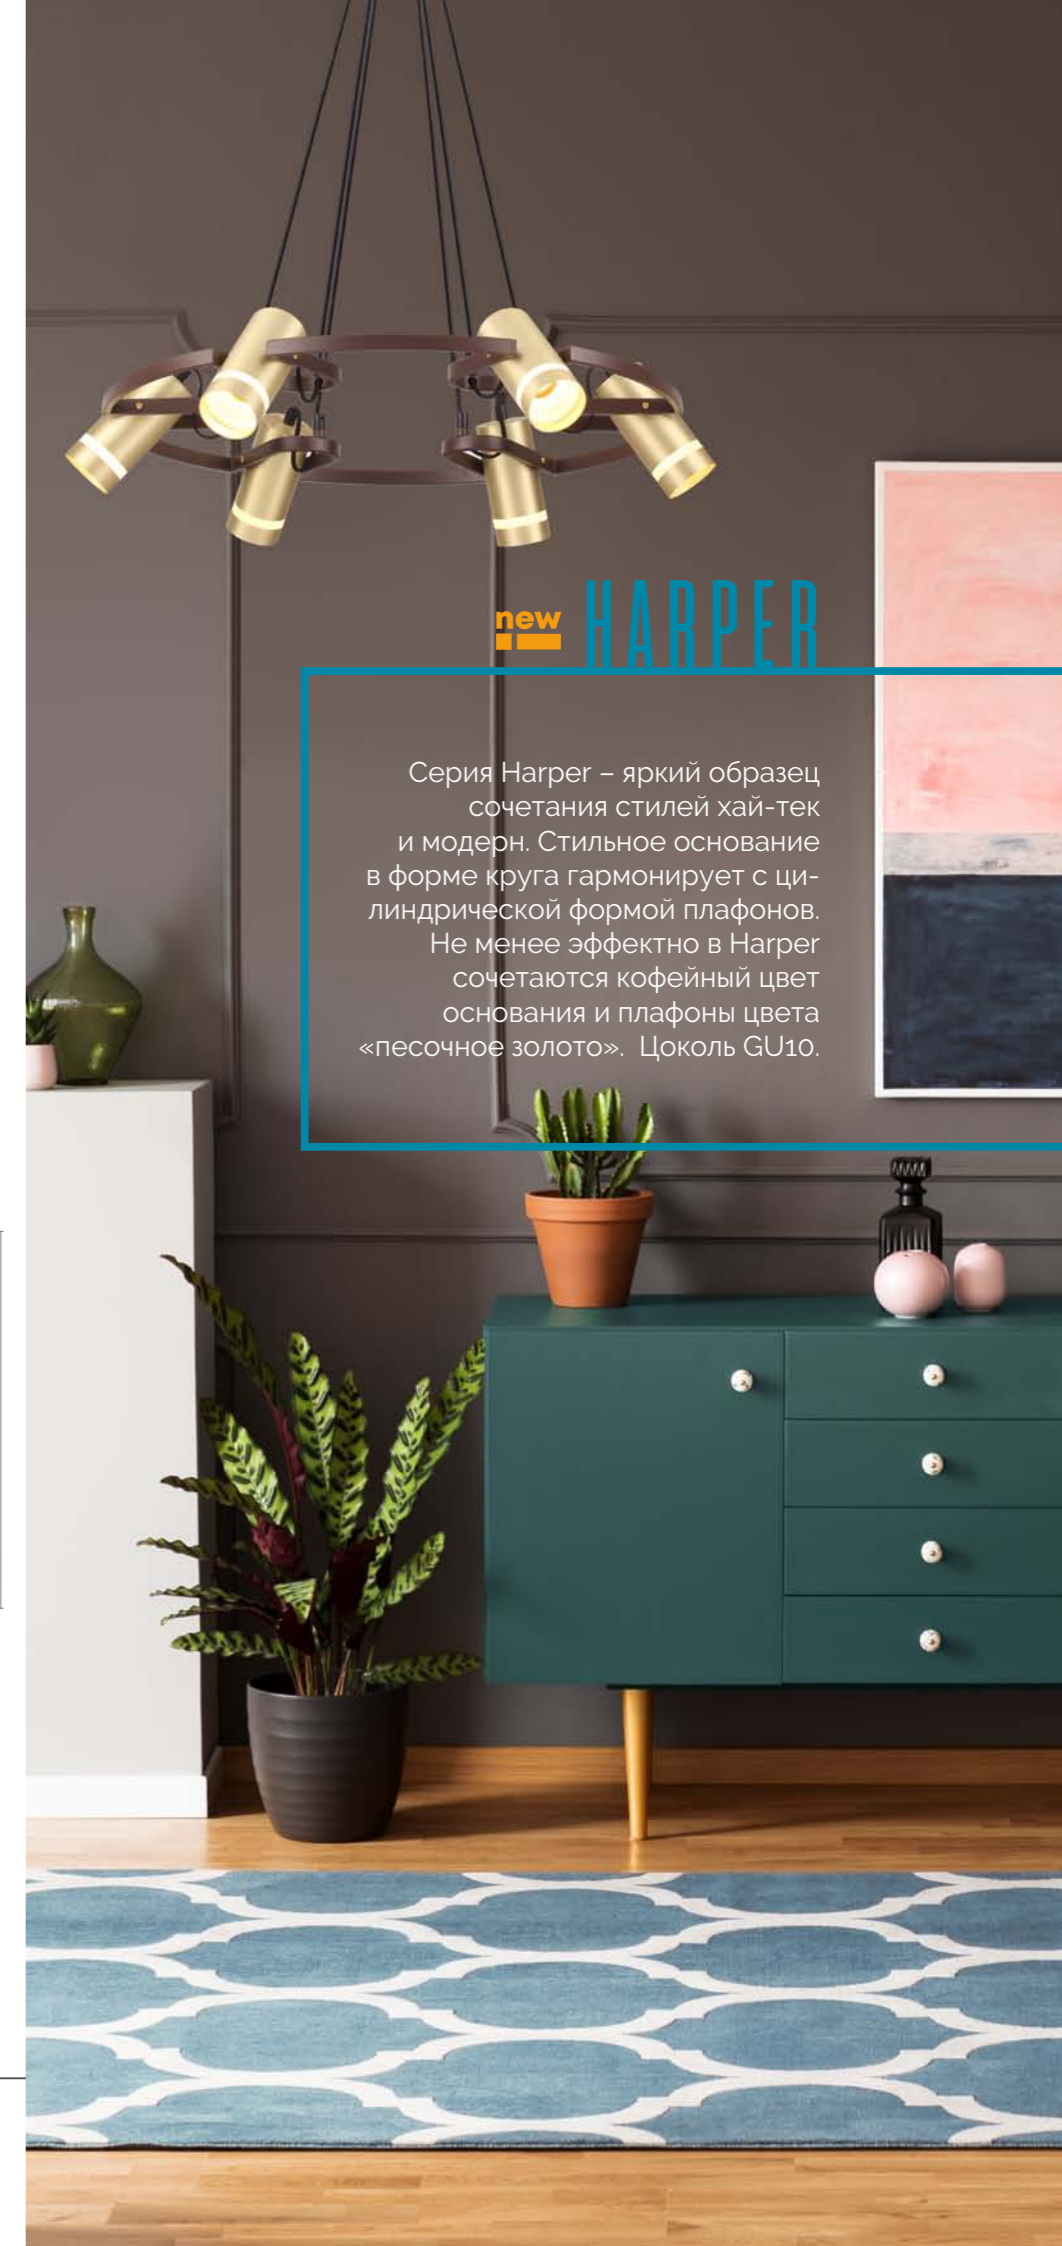

new HARPER

Серия Harper – яркий образец сочетания стилей хай-тек и модерн. Стильное основание в форме круга гармонирует с цилиндрической формой плафонов. Не менее эффектно в Harper сочетаются кофейный цвет основания и плафоны цвета «песочное золото». Цоколь GU10.