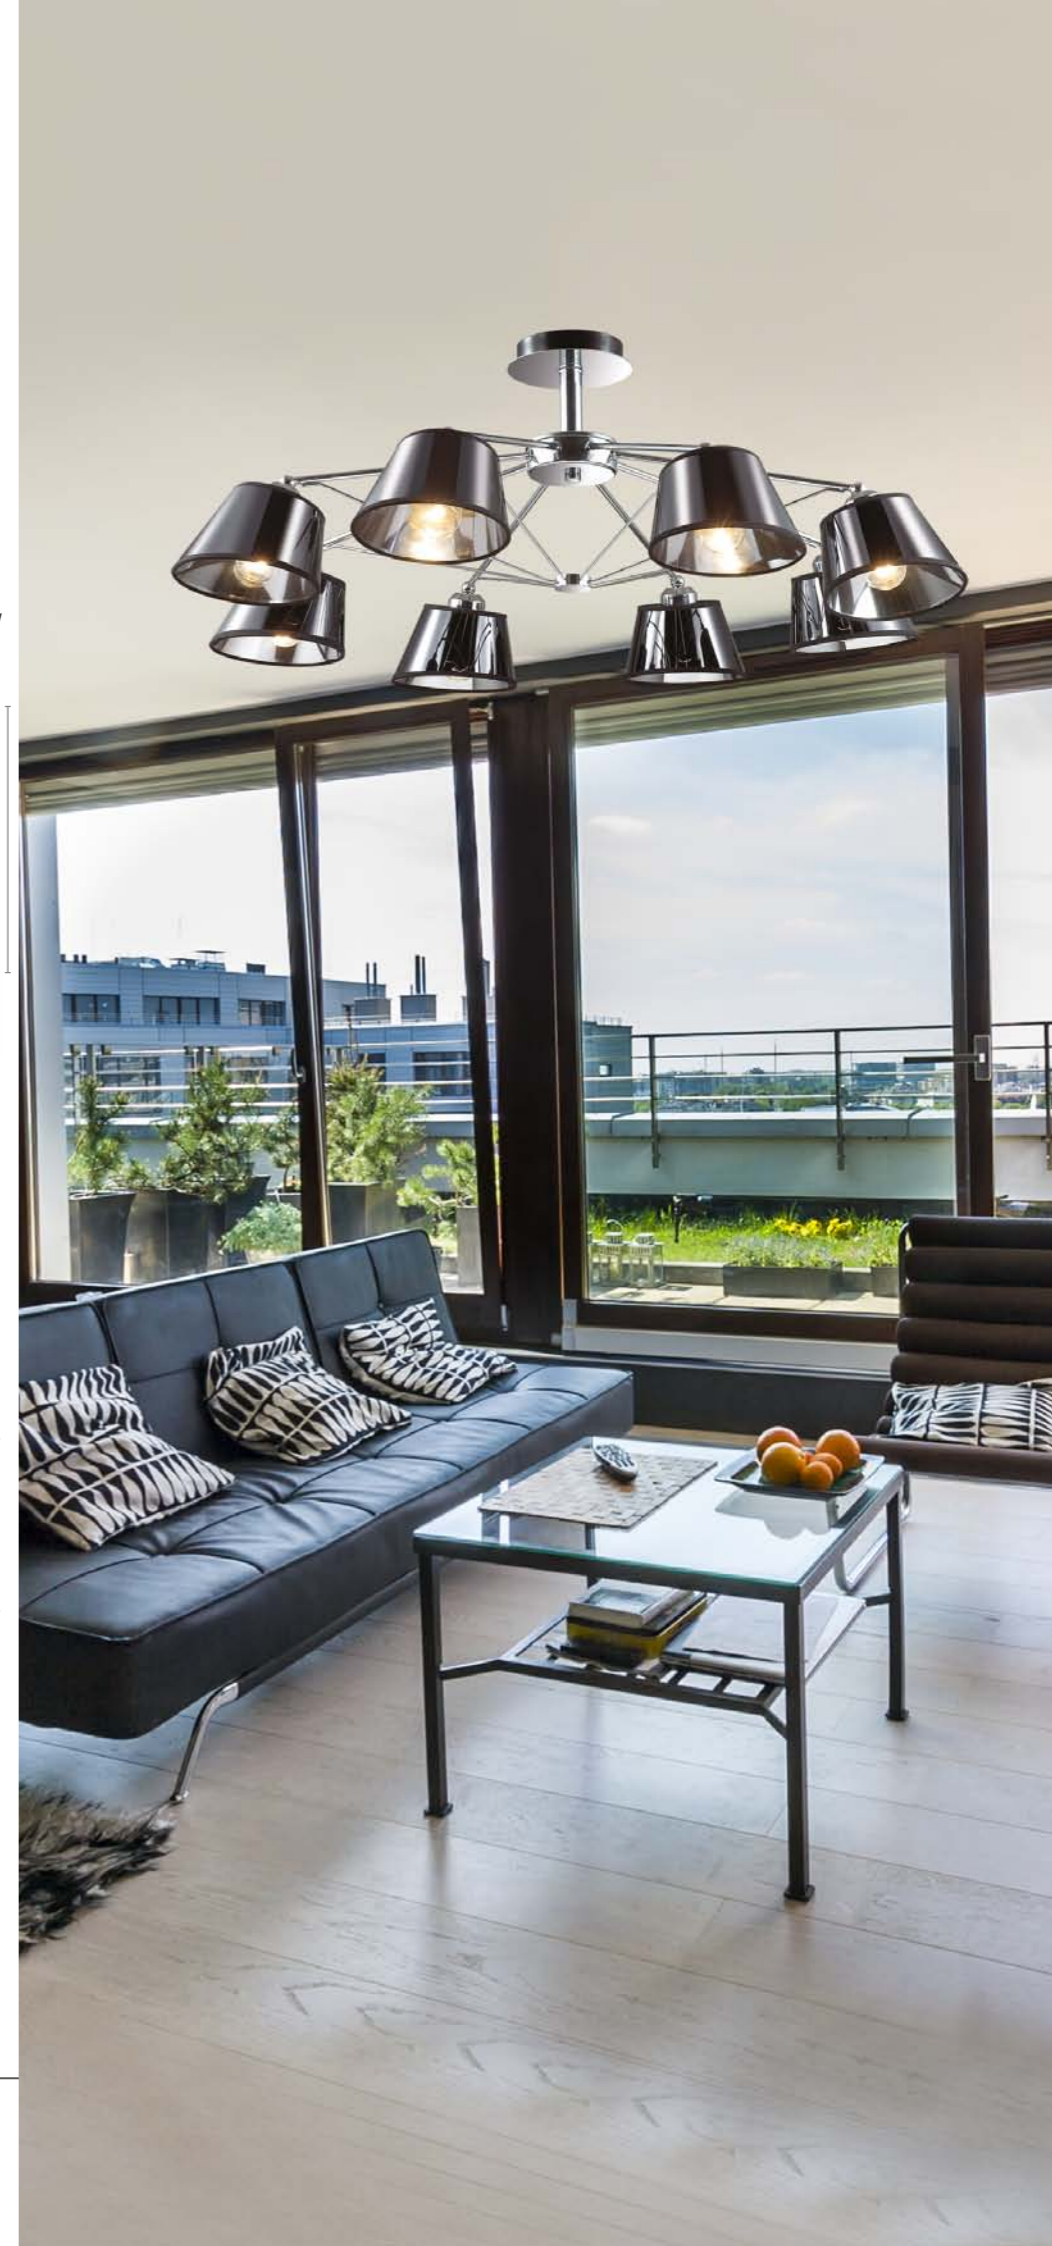

BARENZA

Серия Barenza обладает невероятно стильным дизайном, а плафоны в стиле диско придают ей шик 80-х. Минималистичное основание цвета хром дополнено абажурами из пластика со специальным глянцевым покрытием. Серия представлена в двух цветах: черный и серебристый металл.

3281/1W

Бра

металл | хром
серебристый

2975/1W

Бра

металл | хром
черный

3281/8C

Люстра потолочная

металл | хром
серебристый

3281/5C

Люстра потолочная

металл | хром
серебристый

2975/5C

Люстра потолочная

металл | хром
черный

2975/8C

Люстра потолочная

металл | хром
черный