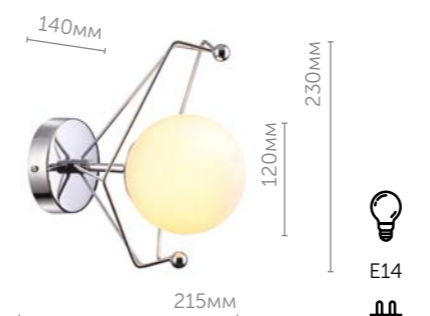

4465/8C
Люстра потолочная
металл | белый, латунь
металл
E14 220V 8*60W

4465/1W
Бра
металл | белый, латунь
металл
E14 220V 1*60W

4465/3C
Люстра потолочная
металл | белый, латунь
металл
E14 220V 3*60W

4465/5C
Люстра потолочная
металл | белый, латунь
металл
E14 220V 5*60W