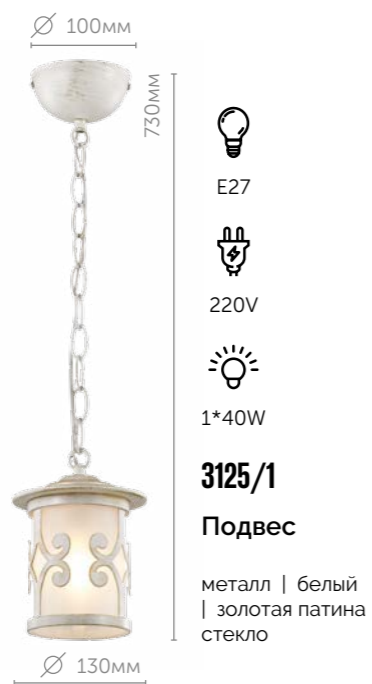

SEKVANA

Оформление плафонов серии Sekvana напоминает фонари из приключенческих рассказов и детских сказок. Sekvana отлично подойдет для освещения загородного дома или интерьера в стиле кантри. Основание белого цвета с золотым патинированием. Плафоны из матового стекла с металлическим декором.

- E27
- 220V
- 1*40W

3125/1
Подвес

металл | белый
| золотая патина
стекло