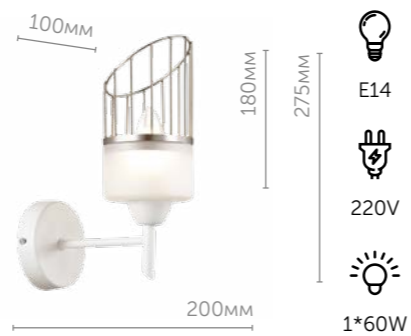

INNA

Серия Inna привлекает взгляд не только благодаря удачному сочетанию белого цвета с матовым никелем, но также за счет необычных комбинированных плафонов из белого стекла и металлической накладки. Завершающим акцентом является основание с декоративным отверстием, повторяющим угол наклона окантовки плафонов.

3737/1W

Бра

металл | белый, матовый никель
металл, стекло