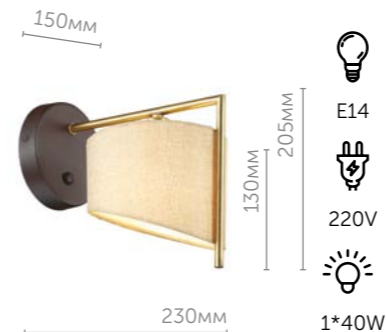

3750/1W

Бра (IO)

металл | текстиль
коричневый