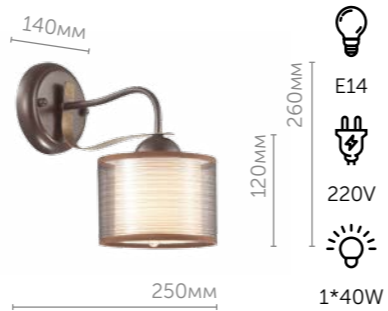

3487/1W

Бра
металл | кофе
текстиль