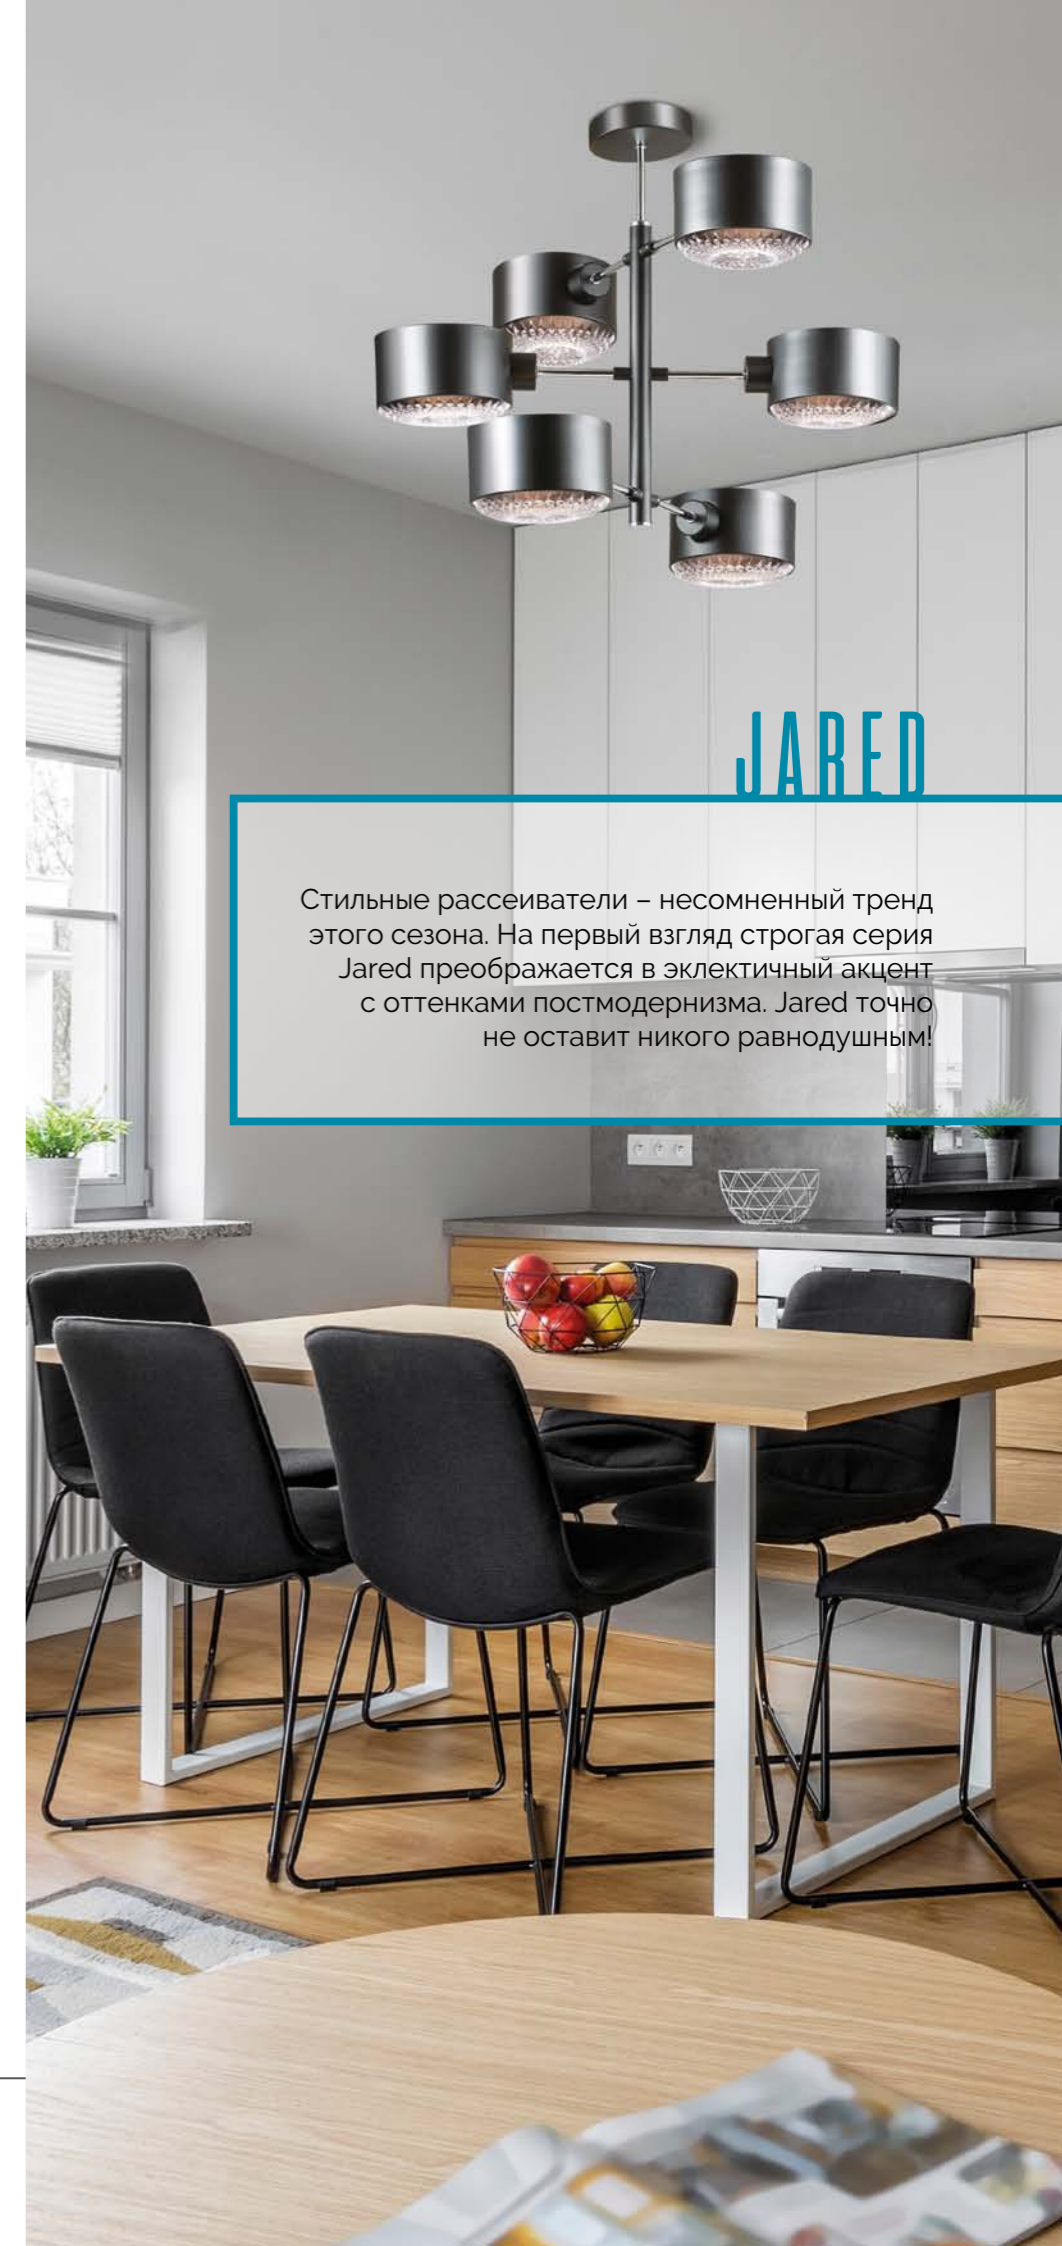

JARED

Стильные рассеиватели – несомненный тренд этого сезона. На первый взгляд строгая серия Jared преобразуется в эклектичный акцент с оттенками постмодернизма. Jared точно не оставит никого равнодушным!