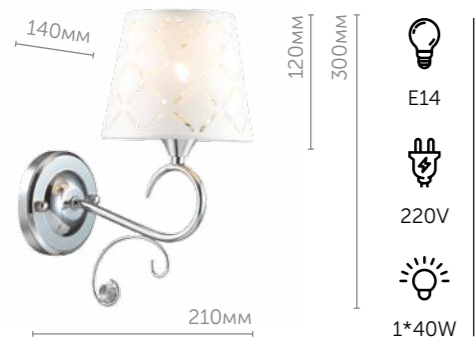

3071/3C

Люстра потолочная

металл | хром
стекло • белый

E27 220V 3*40W

FRITTA

Серия Fritta состоит из тканевого белоснежного абажура с прорезями в форме ромбиков и хромовой арматуры, украшенной хрустальными элементами. Сочетание классичности формы и актуальных цветовых решений делает эту модель подходящей для любого интерьера.