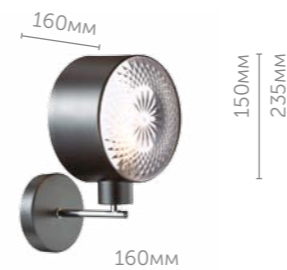

3741/1W

Бра

металл | пластик
черный