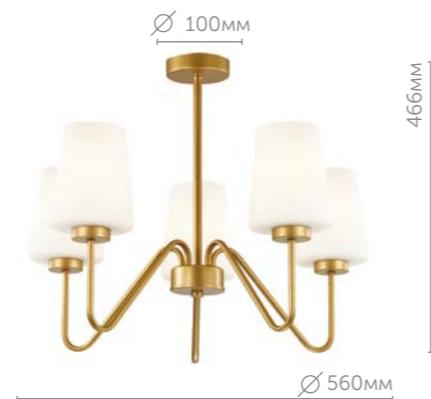

3791/5C

Люстра на штанге

металл | матовое золото
стекло • белый