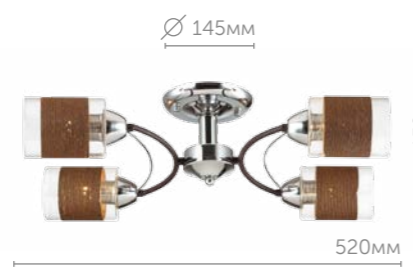

3029/1T

Настольная лампа

металл | кофе, хром
стекло

FILLA

3030/1W
Бра
 металл | кофе, хром
 стекло
 E27 220V 1*60W

3030/2C
Люстра потолочная
 металл | кофе, хром
 стекло
 E27 220V 2*60W

3030/2CA
Люстра потолочная
 металл | кофе, хром
 стекло
 E27 220V 2*60W