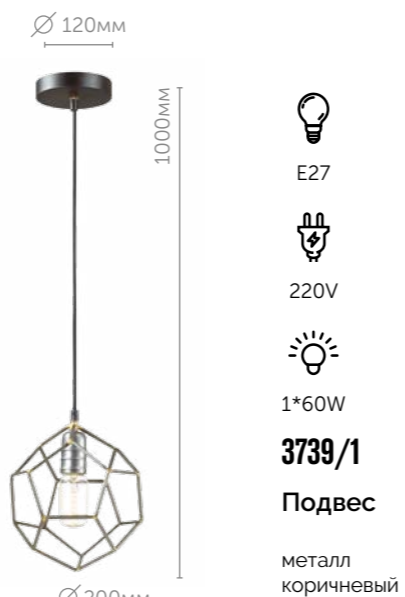

ERVIN

Подвесы Ervin отличаются оригинальным дизайном и послужат отличным украшением интерьера в стиле лофт, кантри или индастриал. Элементы конструкции выполнены из металла цвета кофе и золото. Подвесы Ervin отлично подойдут для загородного дома, гостиной, столовой или общественного пространства.