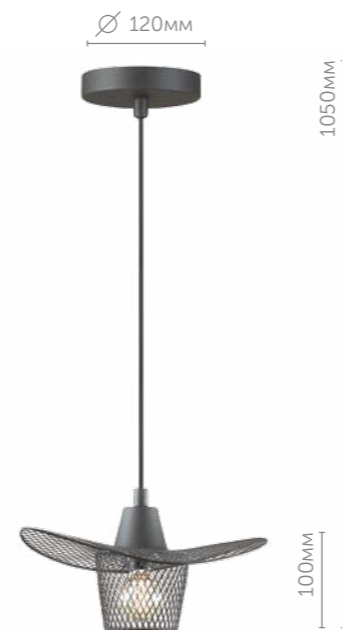

3744/1

Подвес
металл
черный