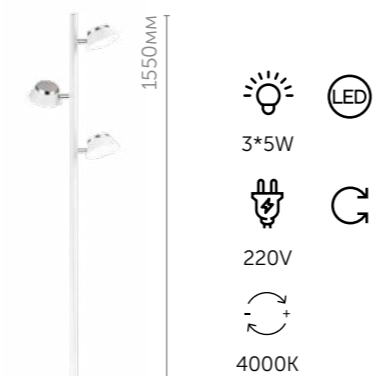

JILL

3746/30L

Подвес

металл | белый
хром

3746/5WL

Бра

металл | белый
хром

3746/5TL

Настольная лампа

металл | белый
хром

3746/15FL

Торшер

металл | белый
хром

JILL

Серия Jill не оставит равнодушным ни одного ценителя минимализма. Встроенные светодиоды осветят комфортным белым светом все важные детали Вашего интерьера. Серия доступна в двух сочетаниях цветов: белый с хромом и черный с золотым.

3747/30L

Подвес

металл | черный
золотой

3747/15FL

Торшер

металл | черный
золотой

3747/5WL

Бра

металл | черный
золотой

3747/5TL

Настольная лампа

металл | черный
золотой

— поворотный механизм плафона — выключатель на основании

LED