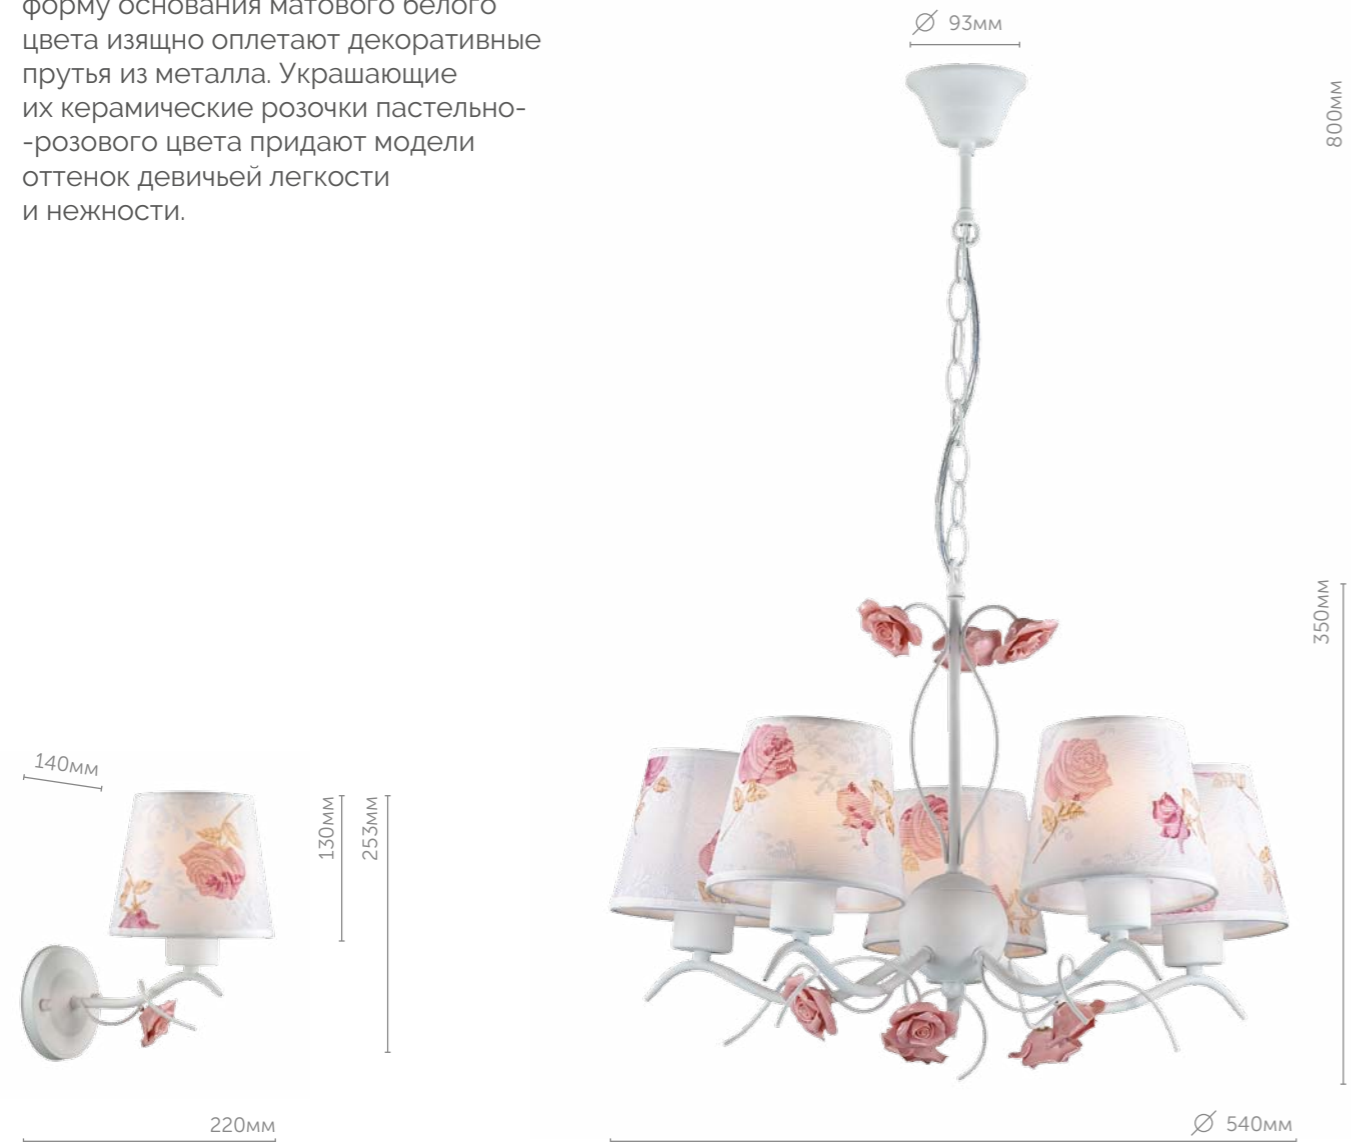

ROSALI

Цветочные принты на абажурах нежной серии Rosali имитируют жаккардовое плетение. Классическую форму основания матового белого цвета изящно оплетают декоративные прутья из металла. Украшающие их керамические розочки пастельно-розового цвета придают модели оттенок девичьей легкости и нежности.