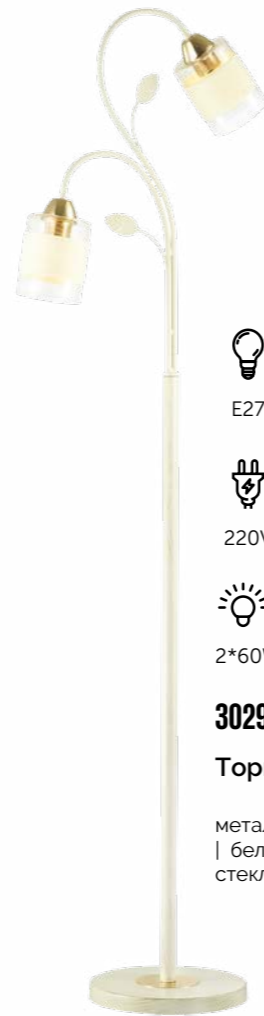

3029/2F

Торшер

металл
| белый, золото
стекло

⊗ — выключатель на основании   ↻ — поворотный механизм плафона