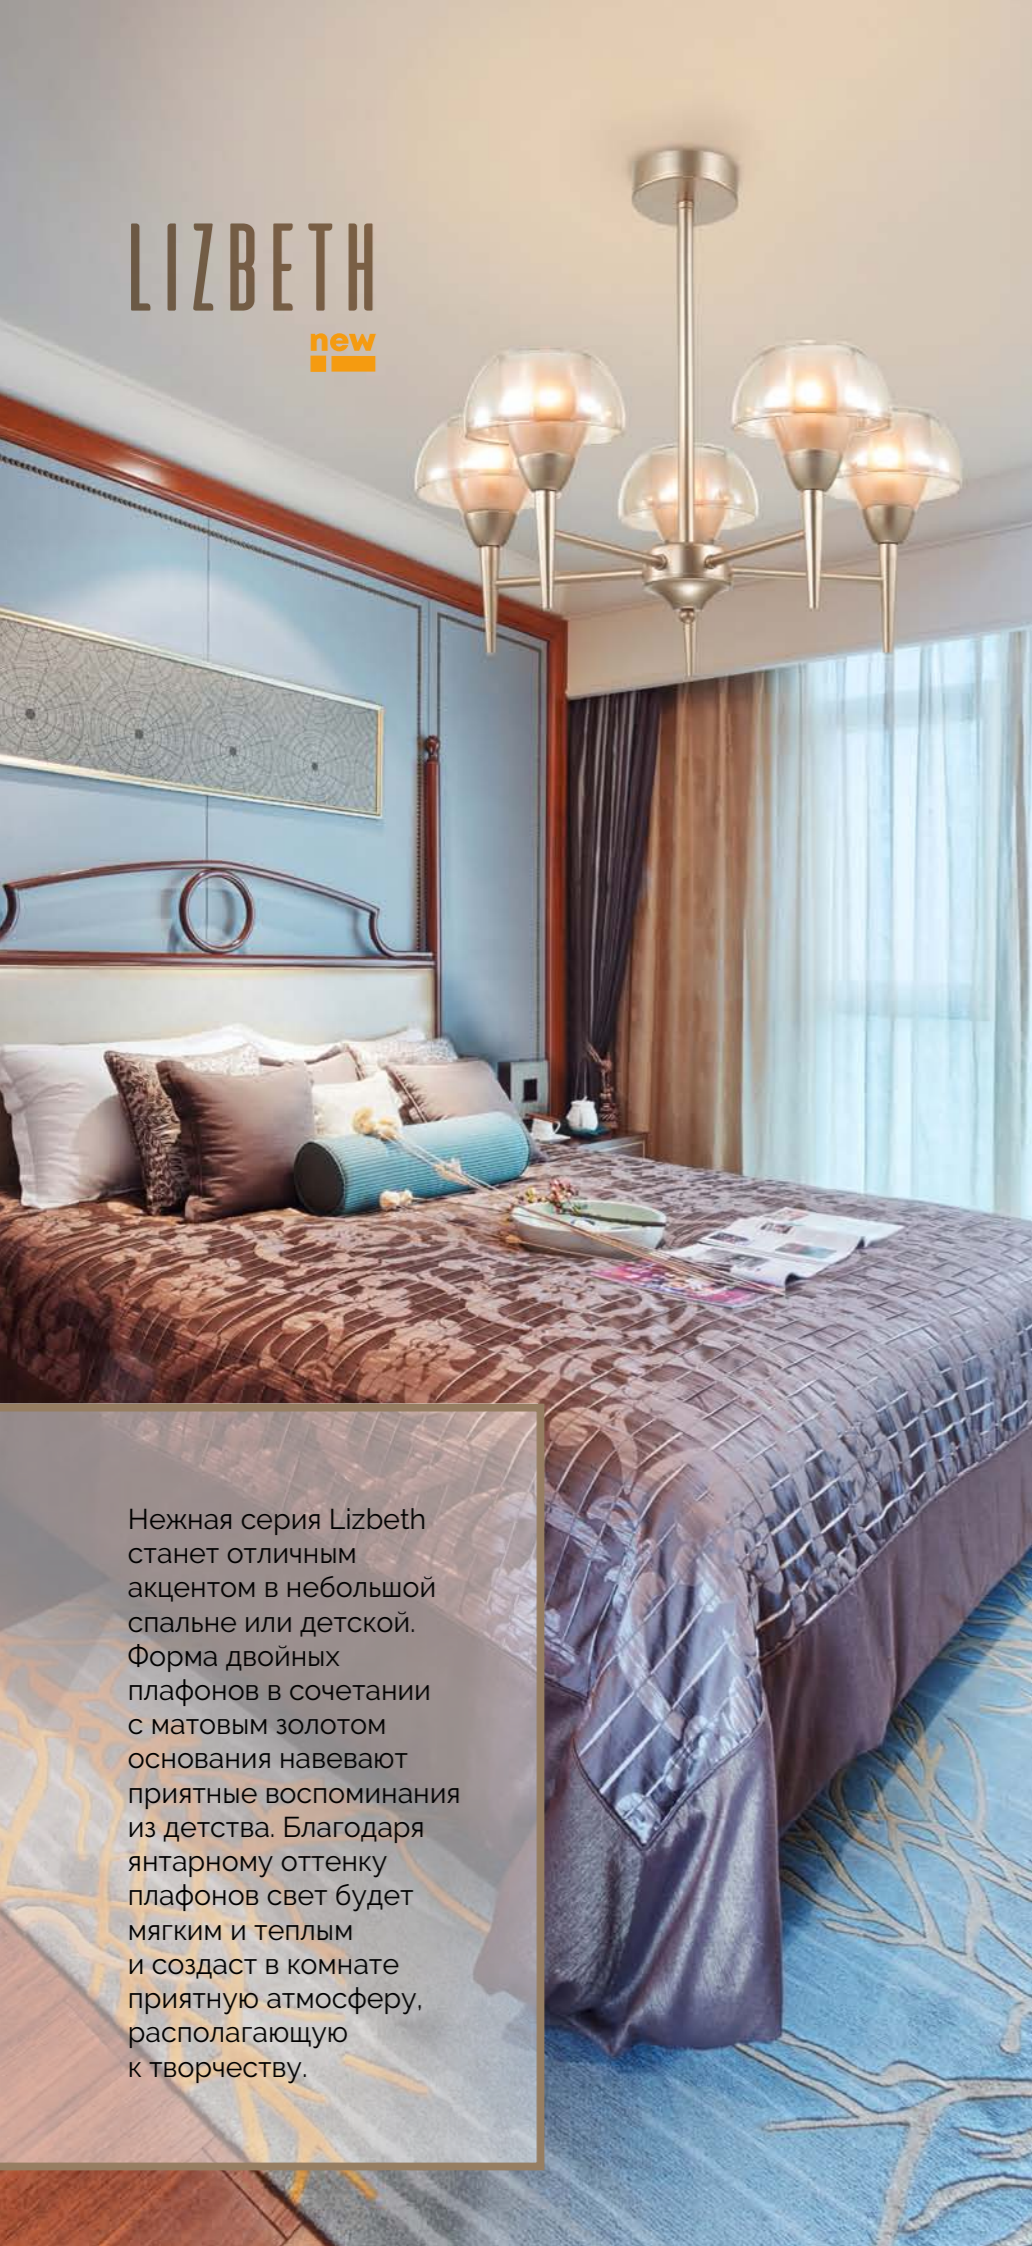

металл | золотой
стекло • белый

E27 220V 1*40W

4459/5C

Люстра потолочная

металл | золотой
стекло • белый

E27 220V 5*60W

LIZBETH

new