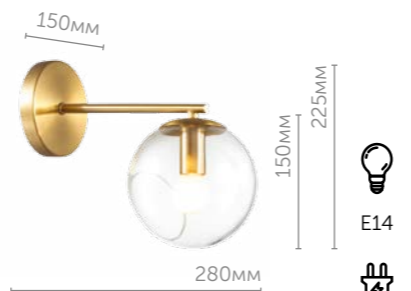

3769/1W

Бра

металл | латунь
стекло

E14

220V

1*60W