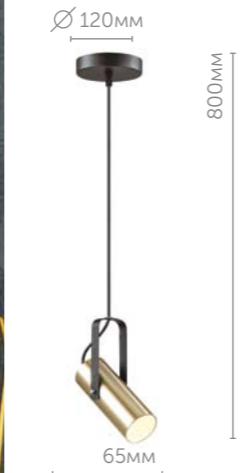

3714/1W

Бра

металл
черный, золотой