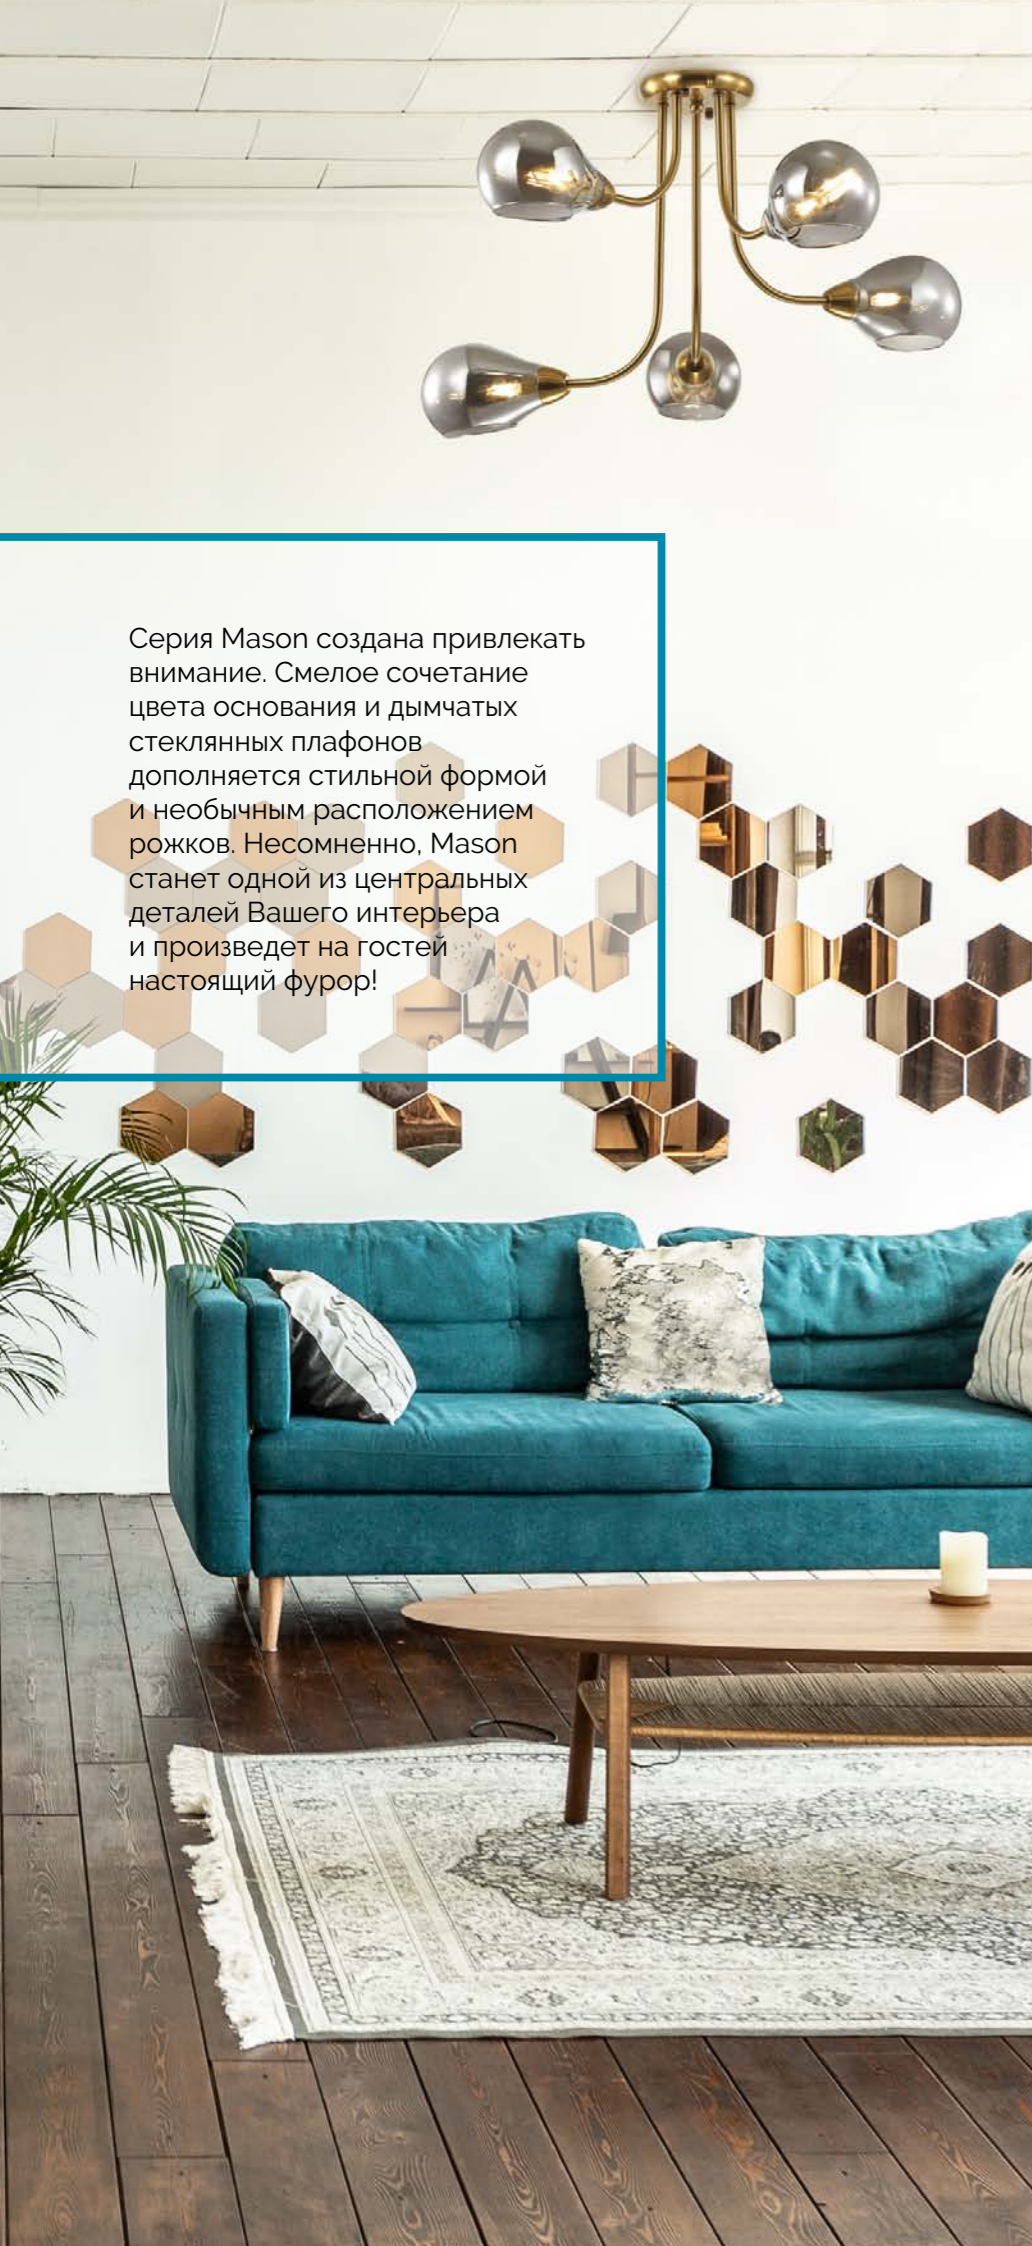

Серия Mason создана привлекать внимание. Смелое сочетание цвета основания и дымчатых стеклянных плафонов дополняется стильной формой и необычным расположением рожков. Несомненно, Mason станет одной из центральных деталей Вашего интерьера и произведет на гостей настоящий фурор!