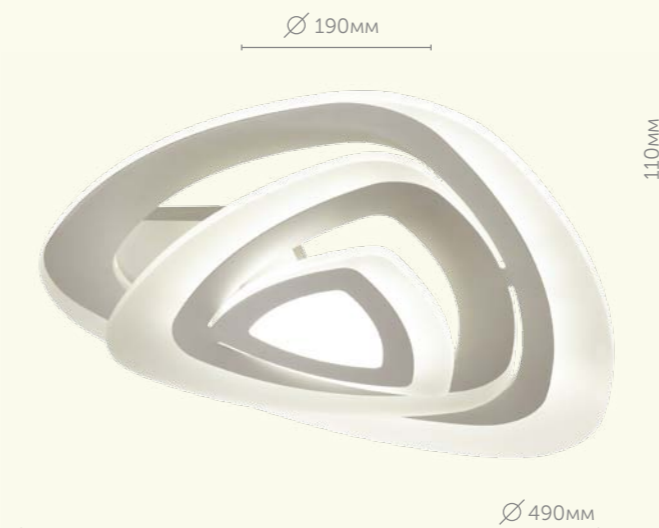

4419/99CL
Люстра потолочная

металл | белый
акрил

106W 220V 3000-6000K

4420/99CL
Люстра потолочная

металл | белый
акрил

108W 220V 3000-6000K

4427/98CL
Люстра потолочная

металл | белый
акрил

98W 220V 3000-6000K

LEVELS

Многоуровневые светодиодные светильники Levels обладают компактным размером и очень высокой мощностью. Доступны несколько режимов, в том числе комбинированный. Пульт в комплекте.