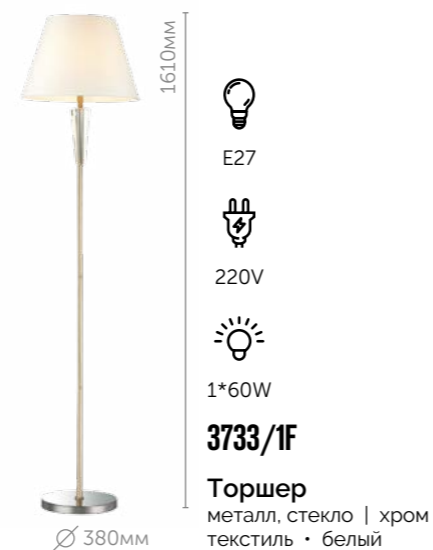

3733/1F

Торшер
металл, стекло | хром
текстиль • белый