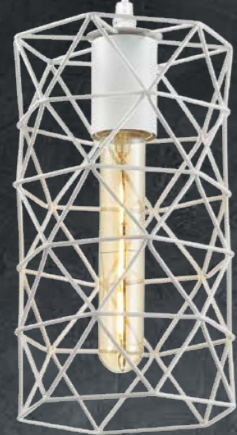

OLAF

Подвес Olaf станет стильным акцентом Вашего интерьера. Каркас выполнен из прочного металла. Правильно подобранная лампа создаст нужную атмосферу, которую можно менять в зависимости от настроения и желаемого стиля. Лампы в комплект не входят.

3730/1

Подвес

металл
белый