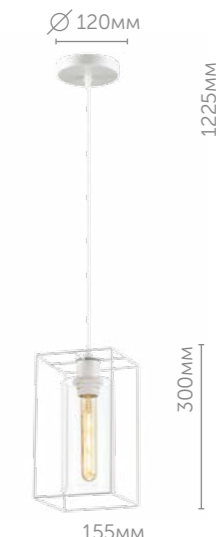

3732/1

Подвес

металл | белый
металл, стекло • прозрачный

E27 220V 1*60W