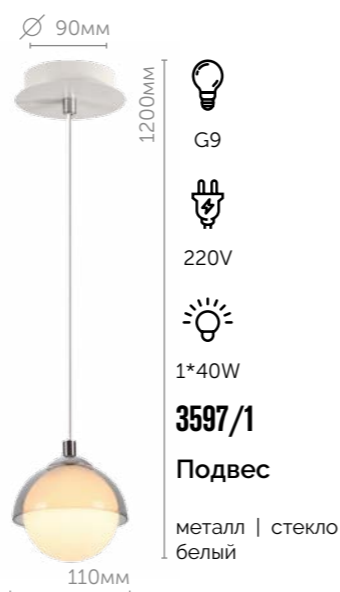

3597/1

Подвес

металл | стекло
белый