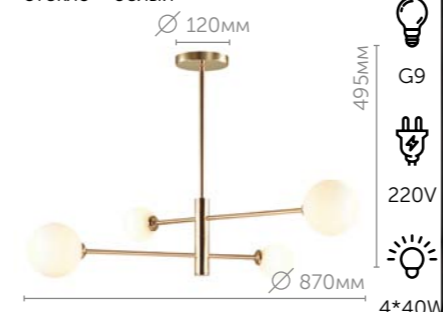

4418/4C

Бра

металл | золотой
стекло • белый