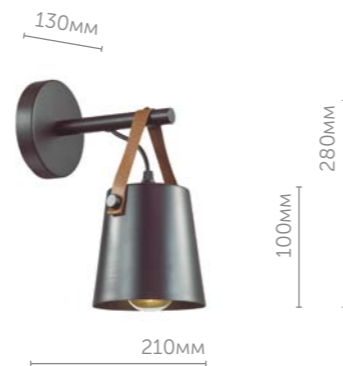

TRISTEN

Серия Tristen создана для брутальных и стильных интерьеров в стиле лофт и техно. Матовый черный цвет металлических плафонов в сочетании с кожаным коричневым креплением выглядит эффектно и ярко. Tristen отлично подойдет как для общего, так и зонального освещения, и непременно станет центром внимания.

3641/1W

Бра

металл ,кожа | черный металл