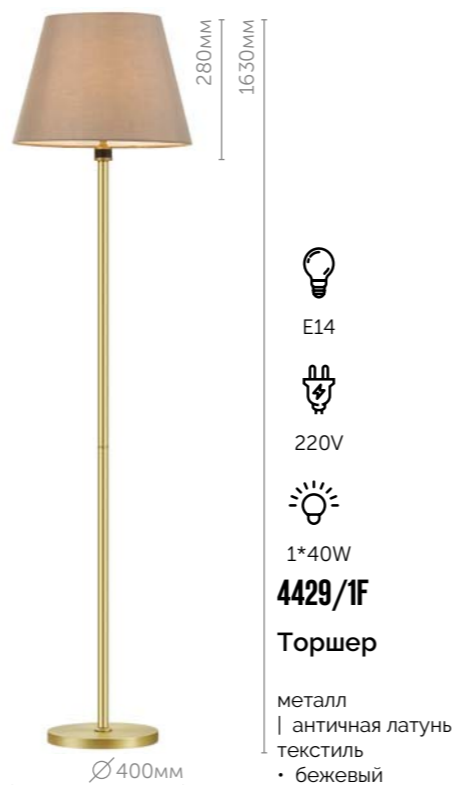

4429/1W

Бра

металл | античная латунь
текстиль • бежевый

4429/1T

Настольная лампа

металл | античная латунь
текстиль • бежевый

4429/1F

Торшер