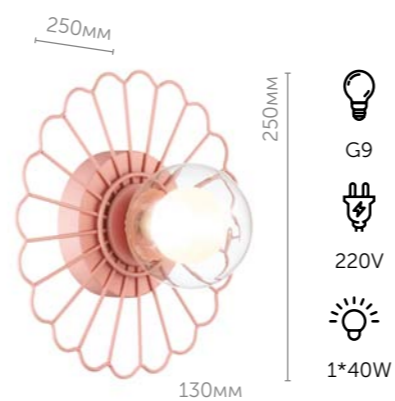

3778/1W

Н/п светильник
металл | розовый
стекло • прозрачный