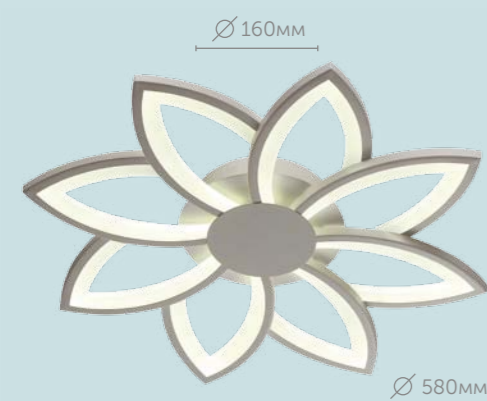

JUNA new

Светодиодный светильник Juna обладает высокой мощностью, рассчитанной на помещение до 22 кв.м. При этом высота его составляет всего 5 см, что отлично подойдет для помещений с невысокими потолками. Светильник имеет форму цветка и отлично впишется в гостиную или кухню. Регулируемая цветовая температура, пульт ДУ в комплекте.