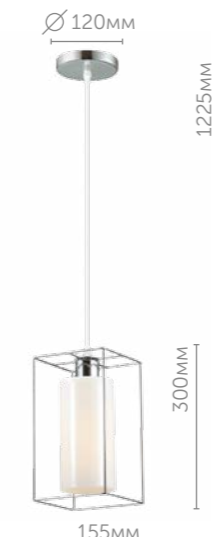

3726/1

Подвес

металл
медный

E27 220V 1*60W

3728/1

Подвес

металл | черный
металл, стекло • коньячный

E27 220V 1*60W