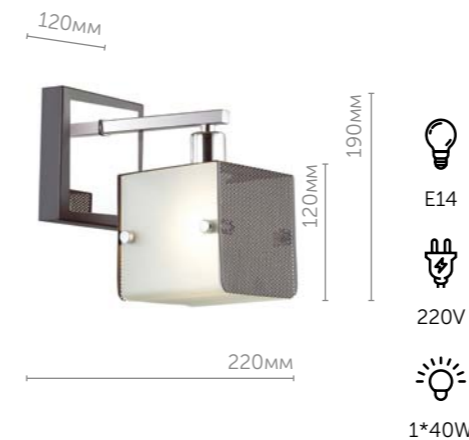

4400/10C

Люстра потолочная

металл | никель
стекло • белый

4400/6C

Люстра потолочная

металл | никель
стекло • белый

CUBO

Серия Cubo получила своё название благодаря необычному плафону в форме куба, выполненному наполовину из матового стекла и наполовину из мелкой металлической сетки. Металлическое основание окрашено в два цвета: чёрный и хром.