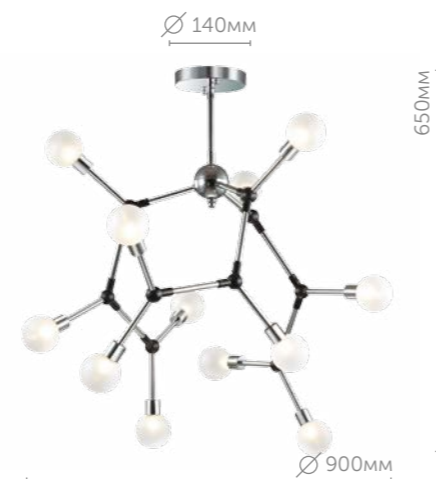

3715/12C

Люстра потолочная

металл | хром
стекло • белый