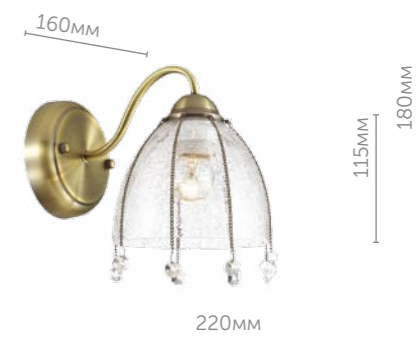

3414/1W

Бра

металл | бронзовый
стекло

E27

220V

1*40W

3414/5C

Люстра потолочная