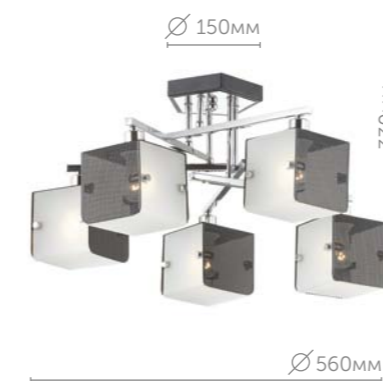

4411/5C

Люстра потолочная

металл | хром | черный
металл • стекло