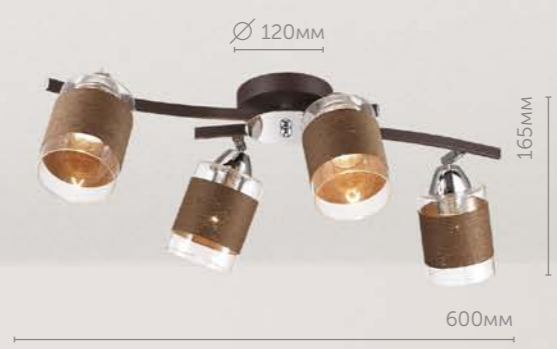

3030/1T
Настольная лампа