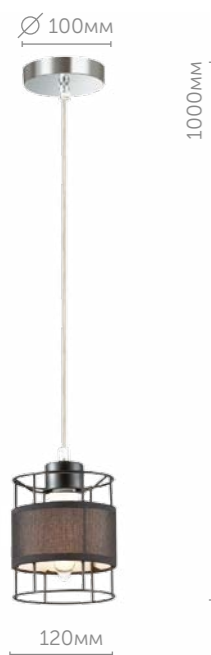

3664/1

Подвес

металл | черный | хром
текстиль