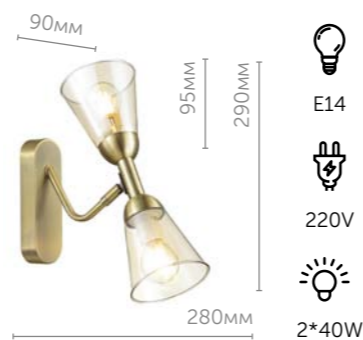

металл | шоколадный
стекло

4404/5C

Люстра потолочная

металл | шоколадный
стекло

GINGER new

Серия Ginger имеет оригинальный дизайн. Каждый рожок имеет два плафона, а значит света в Вашем помещении будет в 2 раза больше! Основание цвета античная бронза отлично сочетается с янтарным цветом стеклянных плафонов. Ginger отлично подойдет для освещения спальни или просторной гостиной.