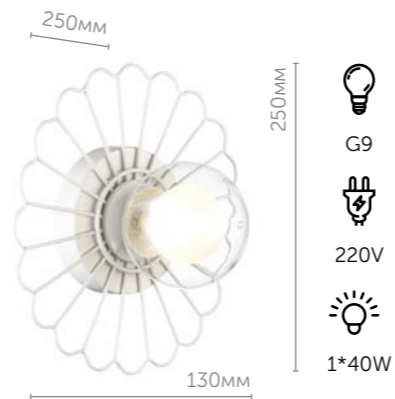

MIMI

Любителям весенних преобразований непременно придется по душе серия Mimi - очаровательные подвесы и бра. Свет бра образует на стене тень в виде распустившегося цветка, которая создаст весеннее настроение даже в самый лютой мороз. Основание из металла, двойной плафон из стекла. Лампа G9 в комплект не входит.

3780/1W

Н/п светильник
металл | белый
стекло • прозрачный