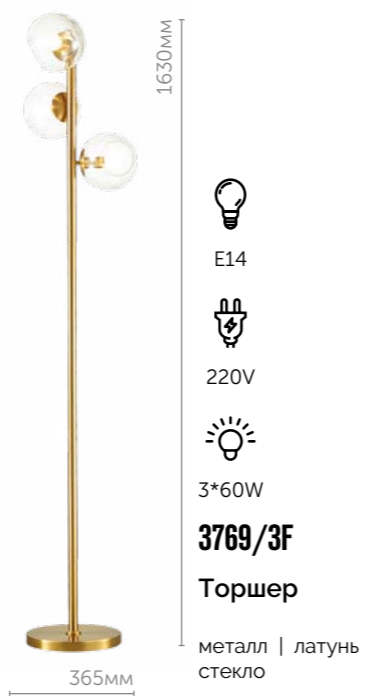

3769/2T

Настольная лампа

металл | латунь
стекло

E14

220V

2*60W

E14

220V