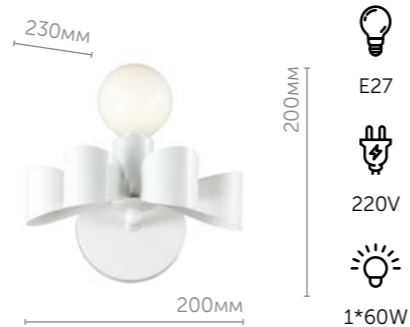

3786/1W

Бра
металл | белый