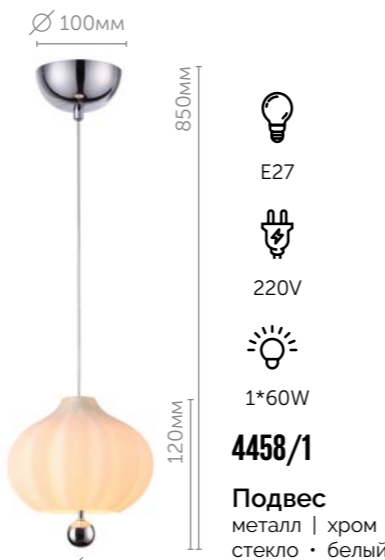

4458/1

Подвес