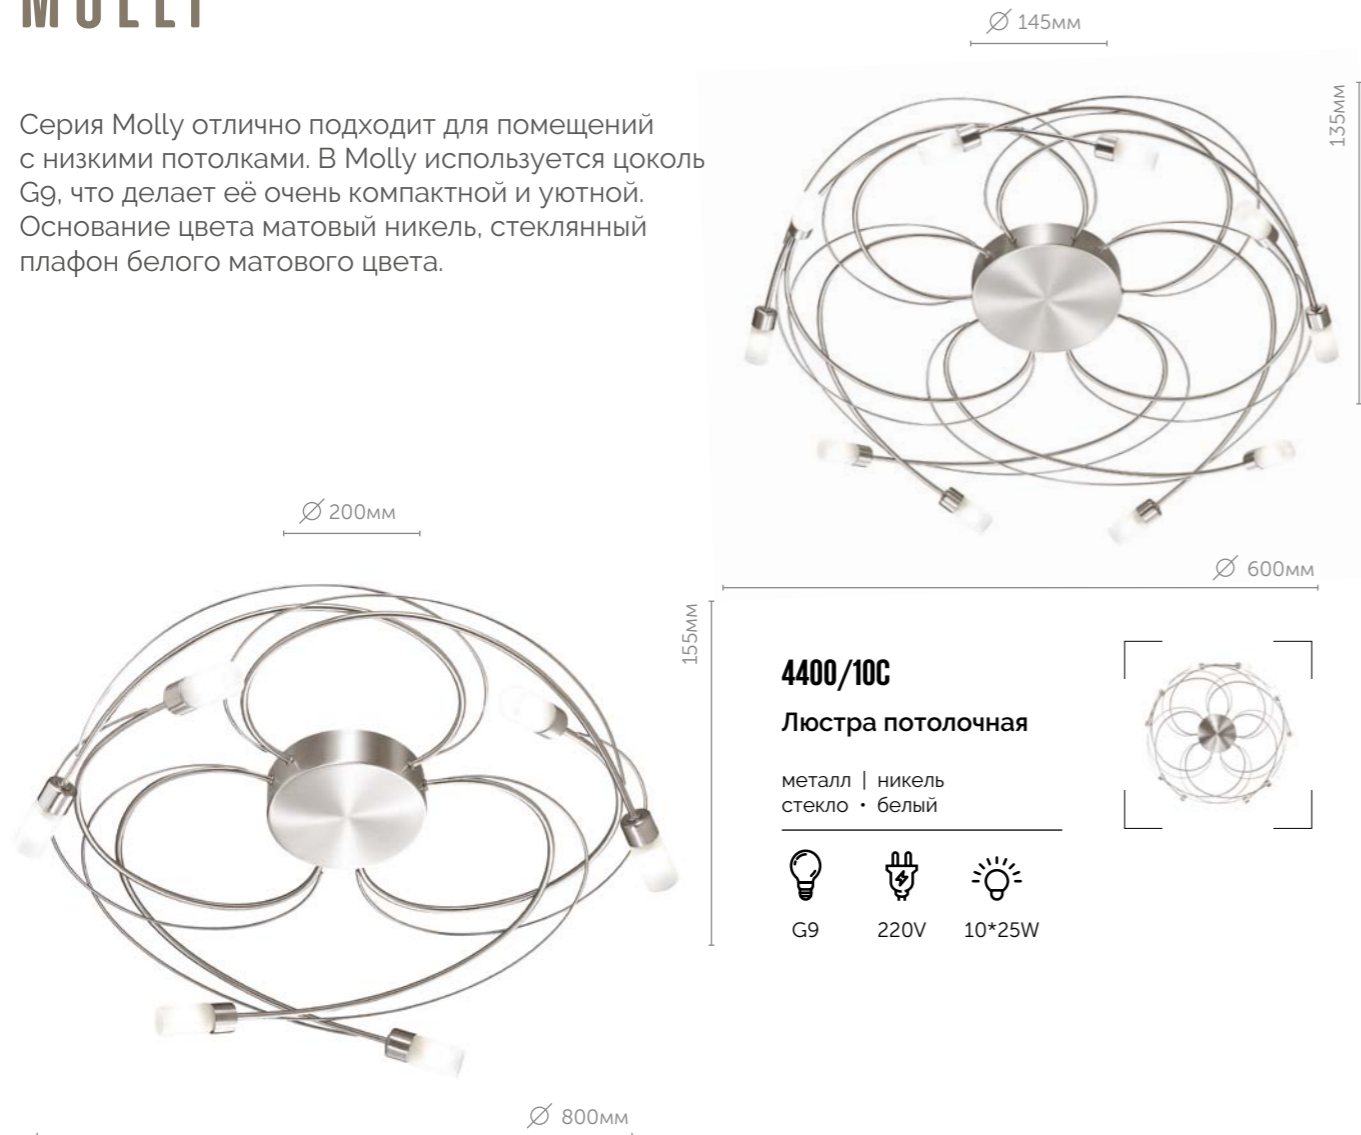

4400/10C

Люстра потолочная

металл | никель
стекло • белый

4400/6C

Люстра потолочная

металл | никель
стекло • белый

CUBO

Серия Cubo получила своё название благодаря необычному плафону в форме куба, выполненному наполовину из матового стекла и наполовину из мелкой металлической сетки. Металлическое основание окрашено в два цвета: чёрный и хром.