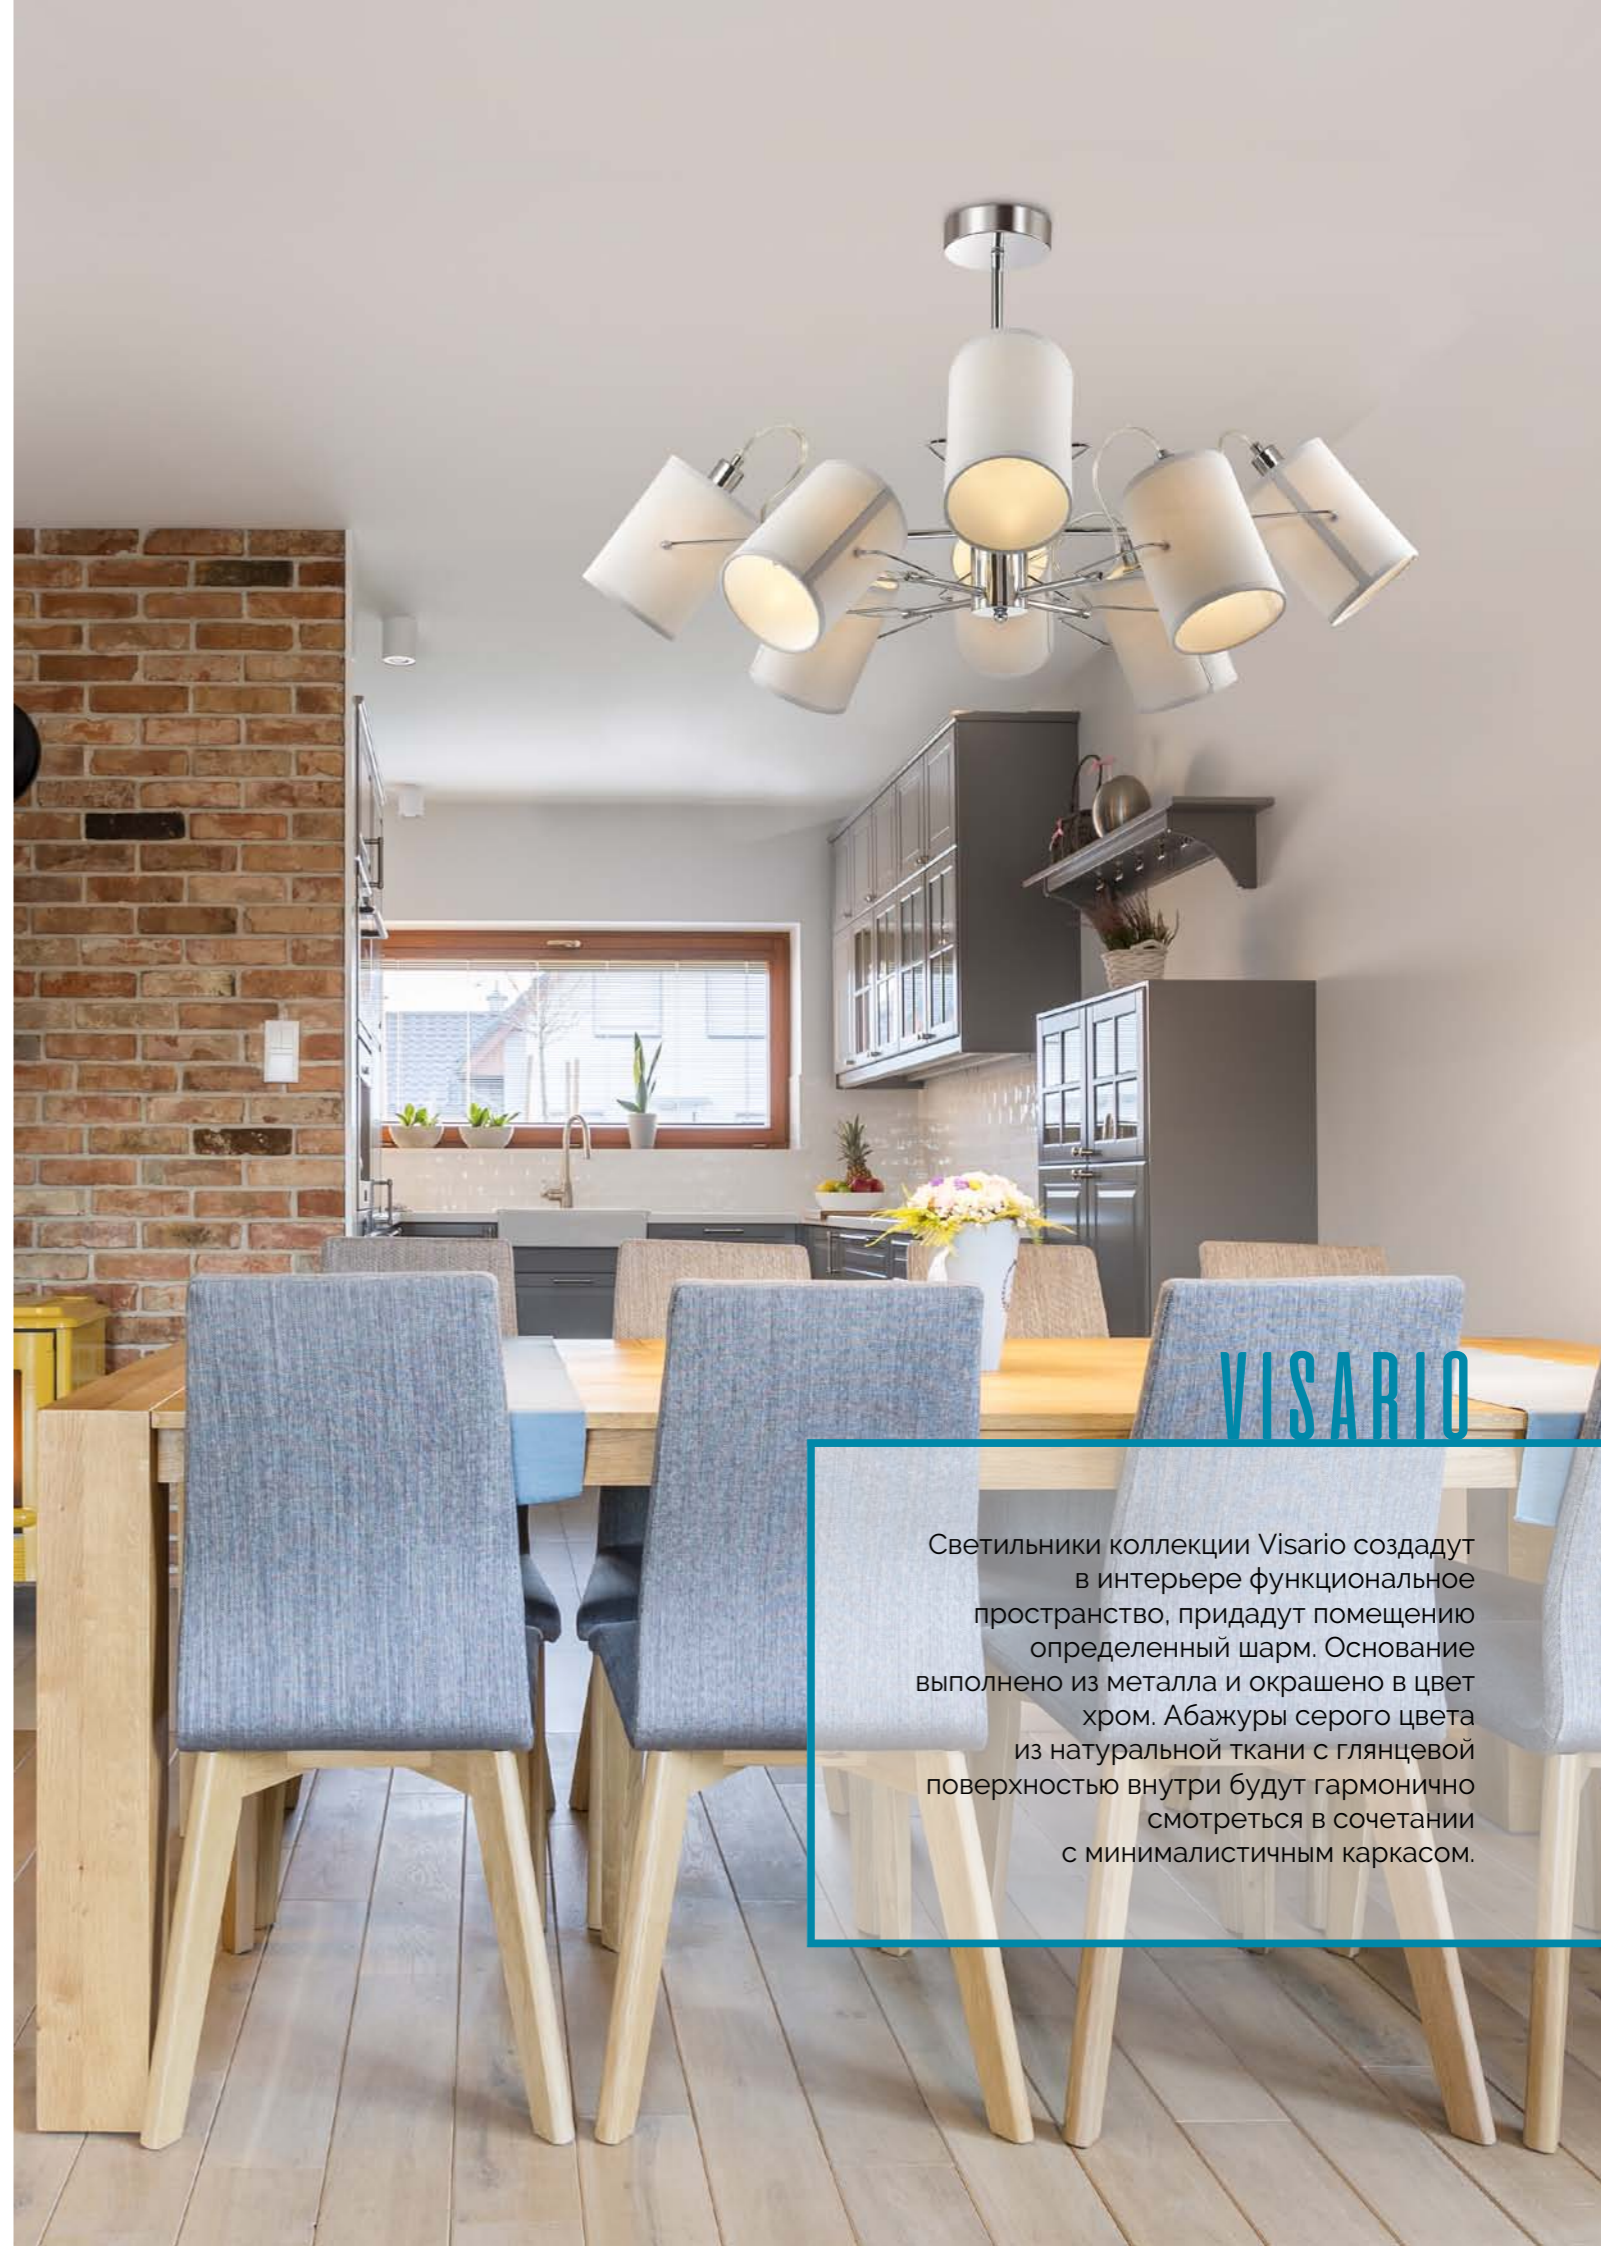

3522/8C

Люстра потолочная

металл | хром
текстиль • серый

— поворотный механизм плафона

VISARIO

Светильники коллекции Visario создадут в интерьере функциональное пространство, придадут помещению определенный шарм. Основание выполнено из металла и окрашено в цвет хром. Абажуры серого цвета из натуральной ткани с глянцевой поверхностью внутри будут гармонично смотреться в сочетании с минималистичным каркасом.