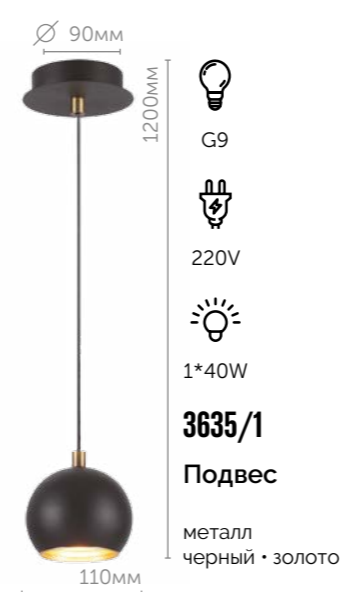

3597/1C

Спот
металл | стекло
белый

3635/1C

Спот
металл
черный • золото

3597/1

Подвес

металл | стекло
белый

3635/1