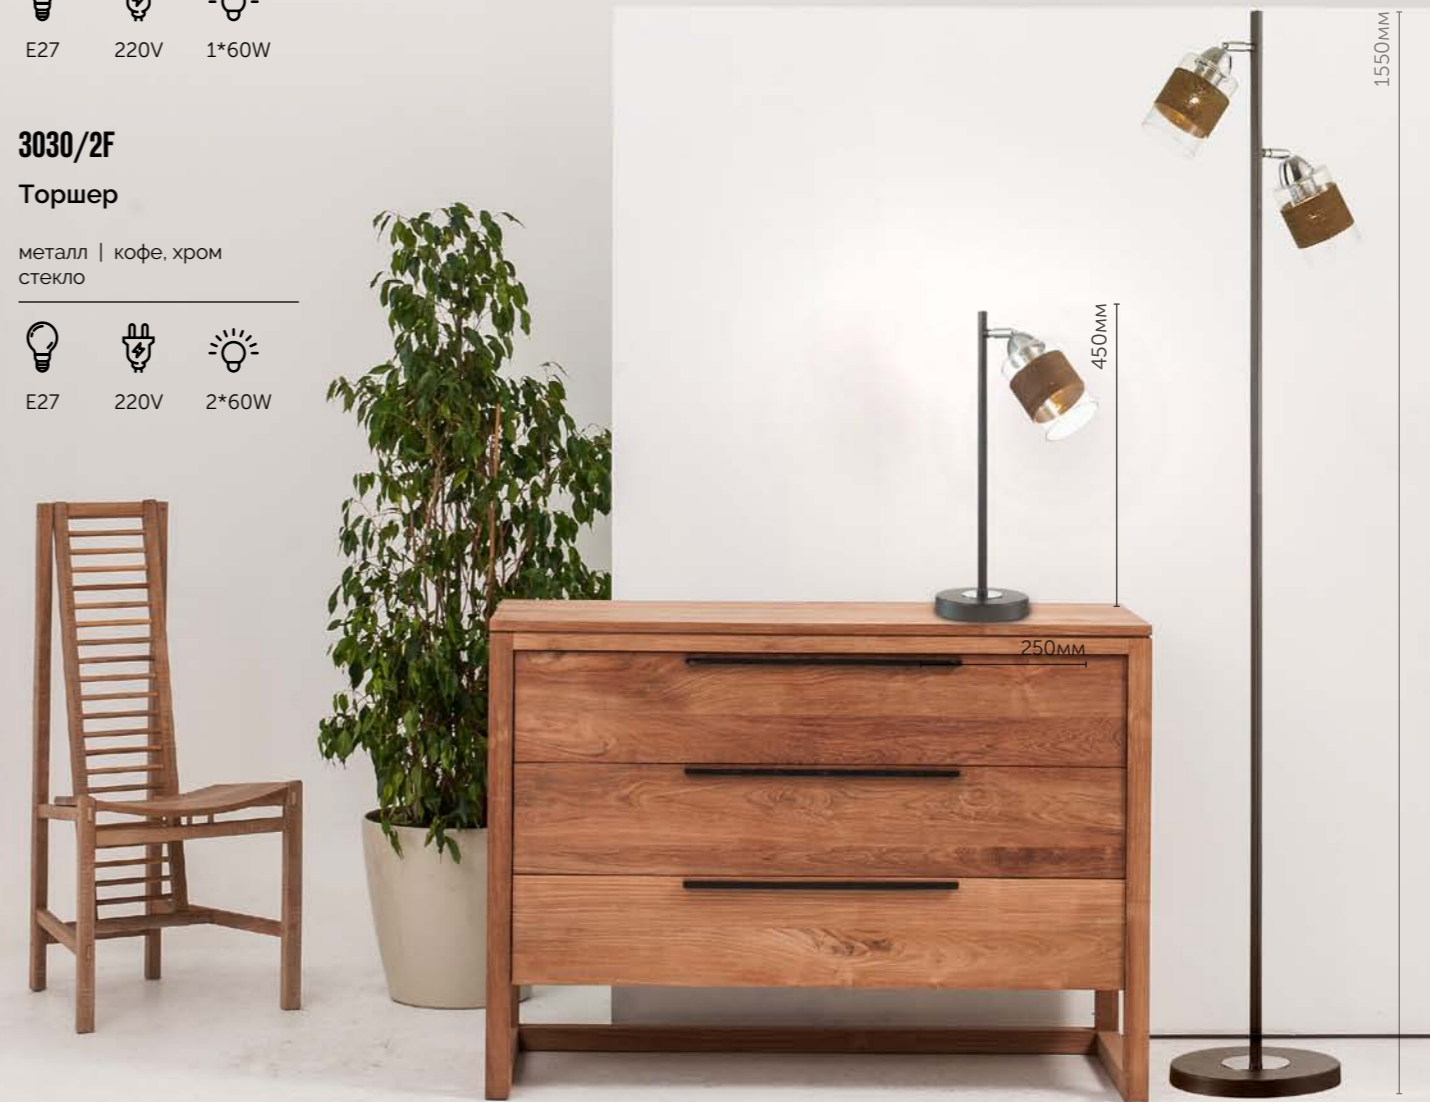

3030/4CA
Люстра потолочная

металл | кофе, хром
 стекло

E27 220V 4*60W

3030/1T
Настольная лампа

металл | кофе, хром
 стекло

E27 220V 1*60W

3030/2F
Торшер

металл | кофе, хром
 стекло

E27 220V 2*60W

SHELBY

Серия Shelby отлично подойдет для загородного дома или городской квартиры. Благодаря универсальному дизайну, Shelby может использоваться как в классическом, так и современном интерьере.