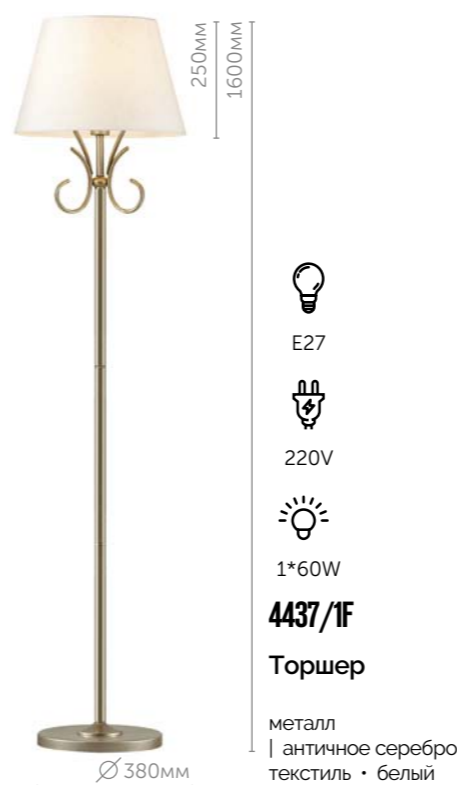

4437/1F

Торшер

металл | античное серебро
текстиль • белый