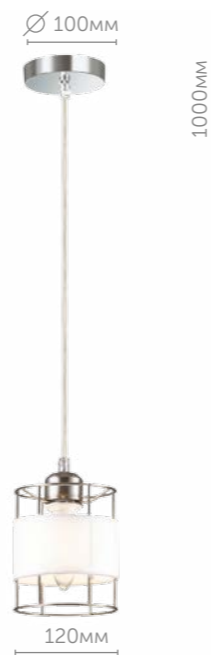

3665/5C

Люстра потолочная

металл | никель
текстиль • белый

3665/1

Подвес

металл | никель
текстиль • белый

3665/1W

Бра