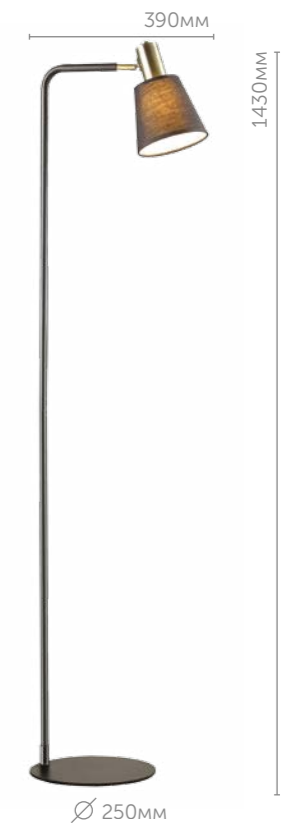

3638/1F

Торшер

металл | античная бронза
текстиль • черный

— поворотный механизм плафона

MODERN