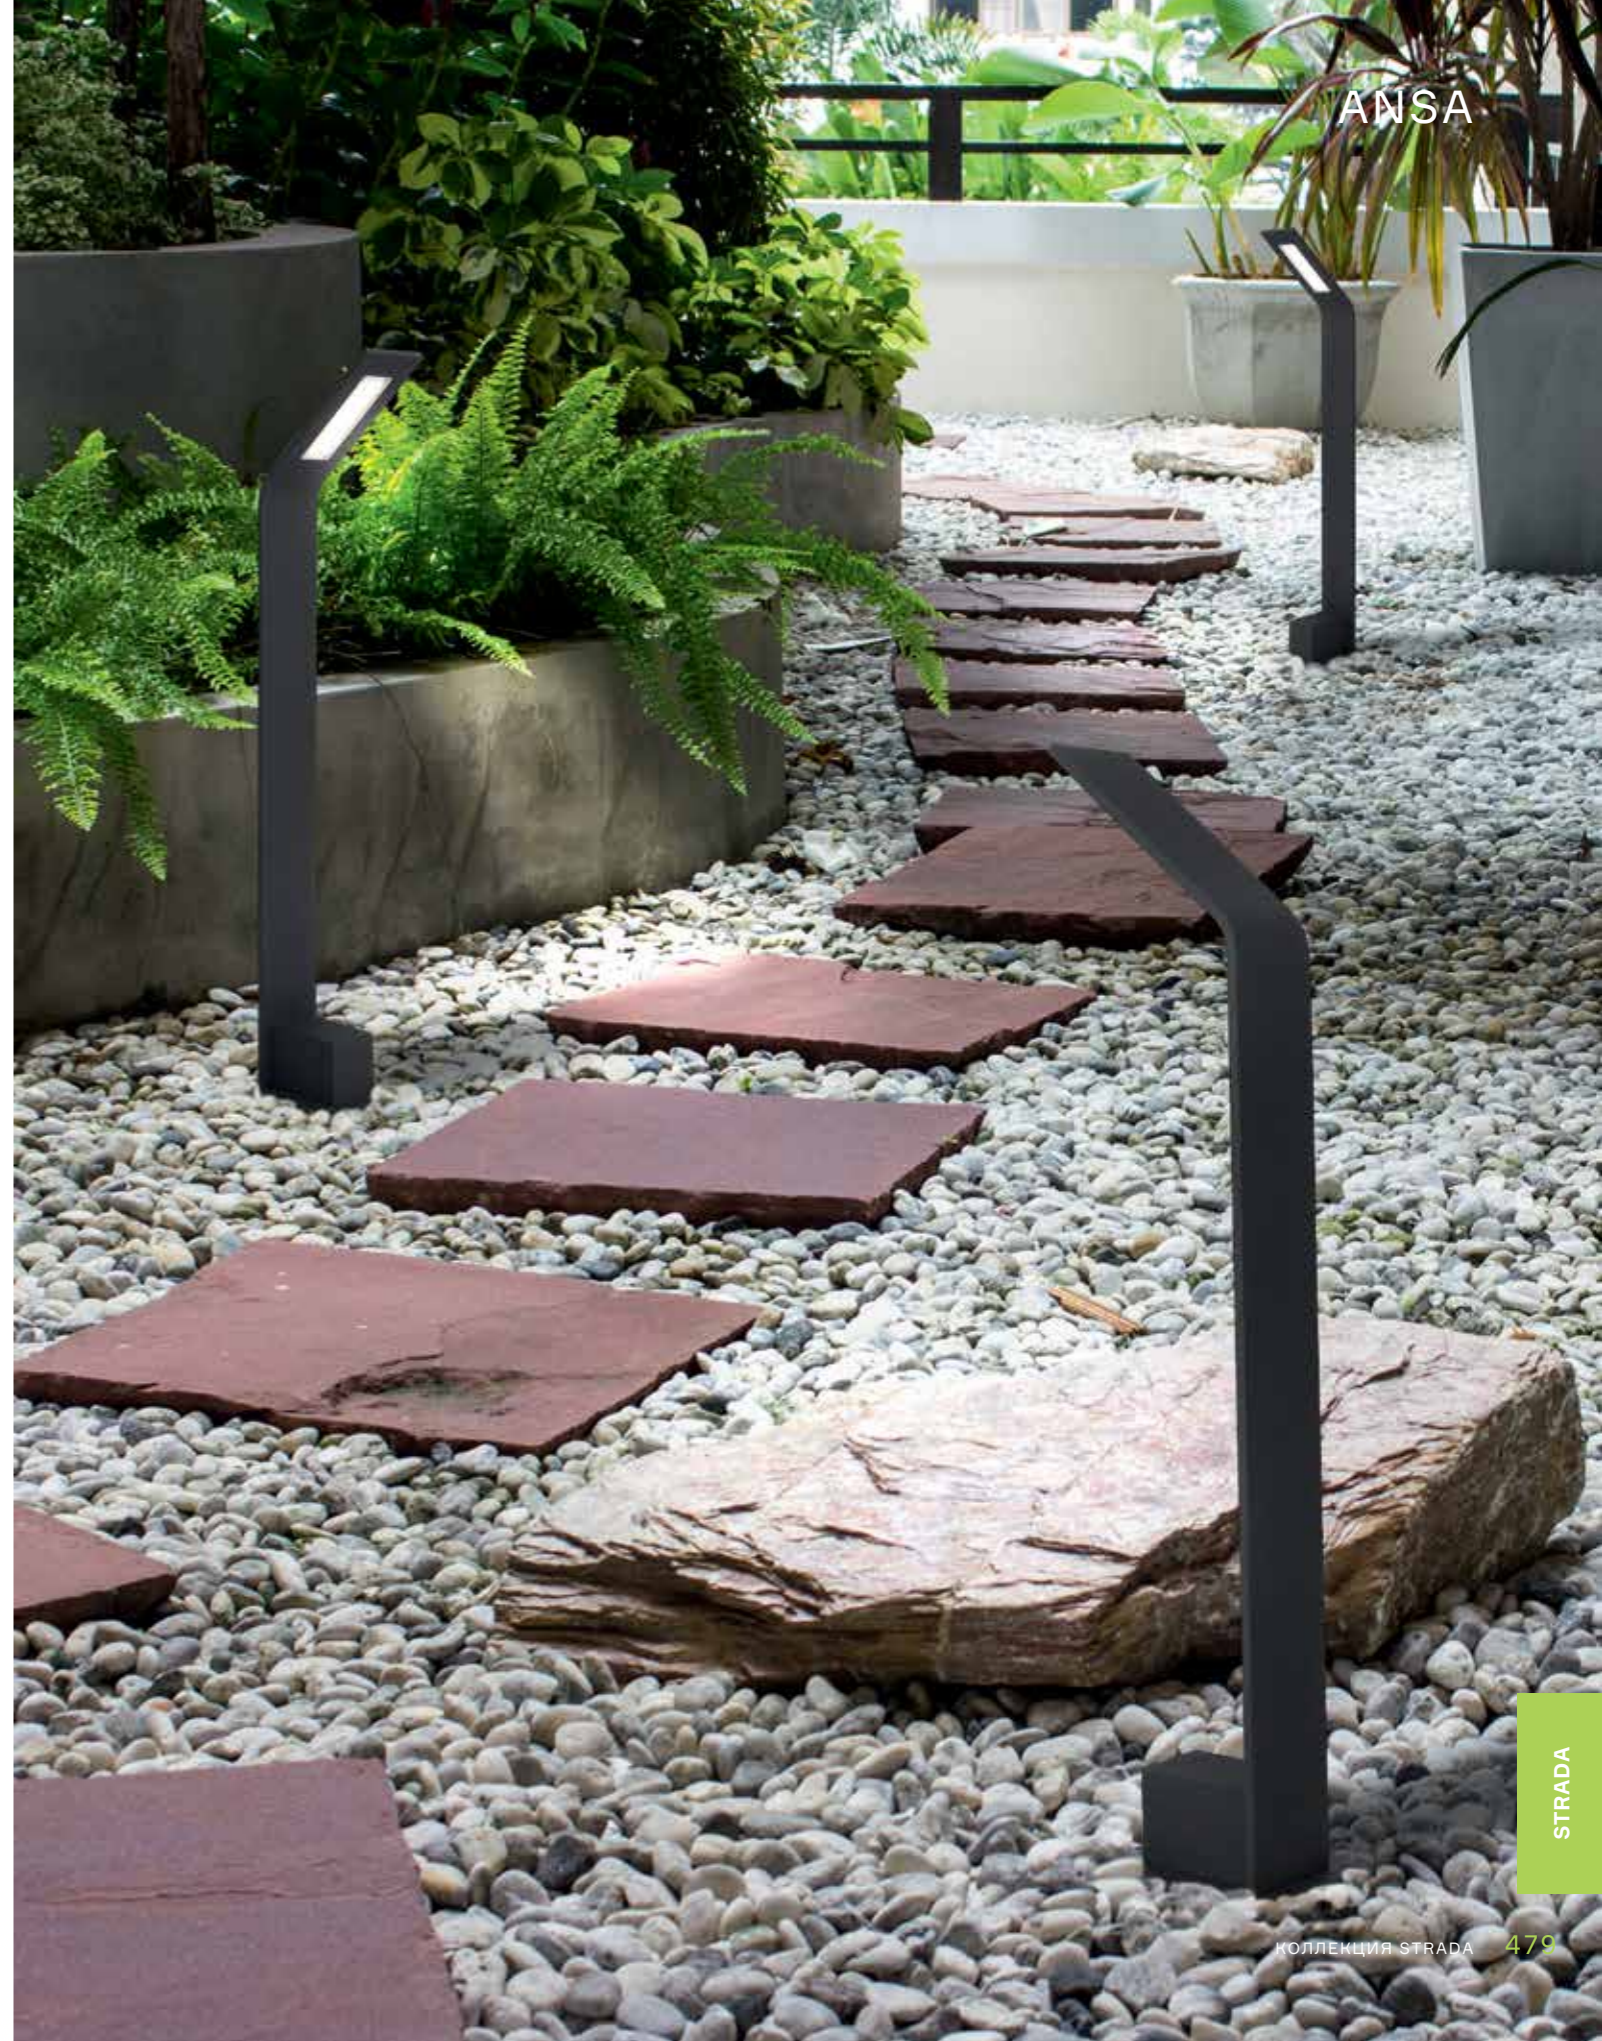

ANSA

STRADA

STRADA

DISTESA

Уличные светильники коллекции Distesa займут достойное место во дворе загородного дома, украсив его и наполнив светом. Металлическое основание окрашено в черный цвет. Источник LED создает ровный рассеянный свет в окружающем пространстве. Модели Distesa добавят степенности и солидности загородному участку, клубу, гостинице или административному зданию.