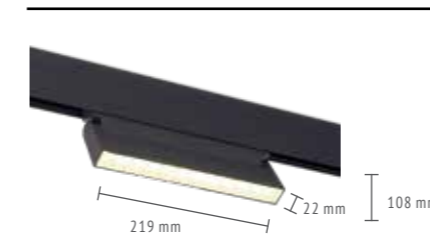

ЦВЕТ	Артикул	Источник света	Световой поток, Лм	Цветовая температура, К	Индекс цветопередачи, RA	Угол рассеивания, °	IP
■	ST363.436.12	LED × 12 W	720	3000	>80	120	20
■	ST363.446.12	LED × 12 W	720	4000	>80	120	20