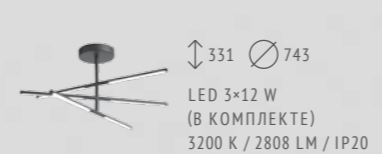

LED HIT

SL1580.401.01 ■ ЧЕРНЫЙ + БЕЛЫЙ

SL1580.401.02 ■ ЧЕРНЫЙ + БЕЛЫЙ

SL1580.403.01 ■ ЧЕРНЫЙ + БЕЛЫЙ

SL1580.403.03 ■ ЧЕРНЫЙ + БЕЛЫЙ

SL1580.405.01 ■ ЧЕРНЫЙ + БЕЛЫЙ

BACHETA

Отличительной особенностью коллекции Bacheta является ее функциональность. Идеально для жилых помещений, выдержанных в стиле модерн, хайтек или минимализм. Эти LED-модели станут основным источником света, обеспечивая высокие параметры освещения. Цветовая температура 4000 К. Поверхность плафона матовое стекло. Лампы в комплекте.