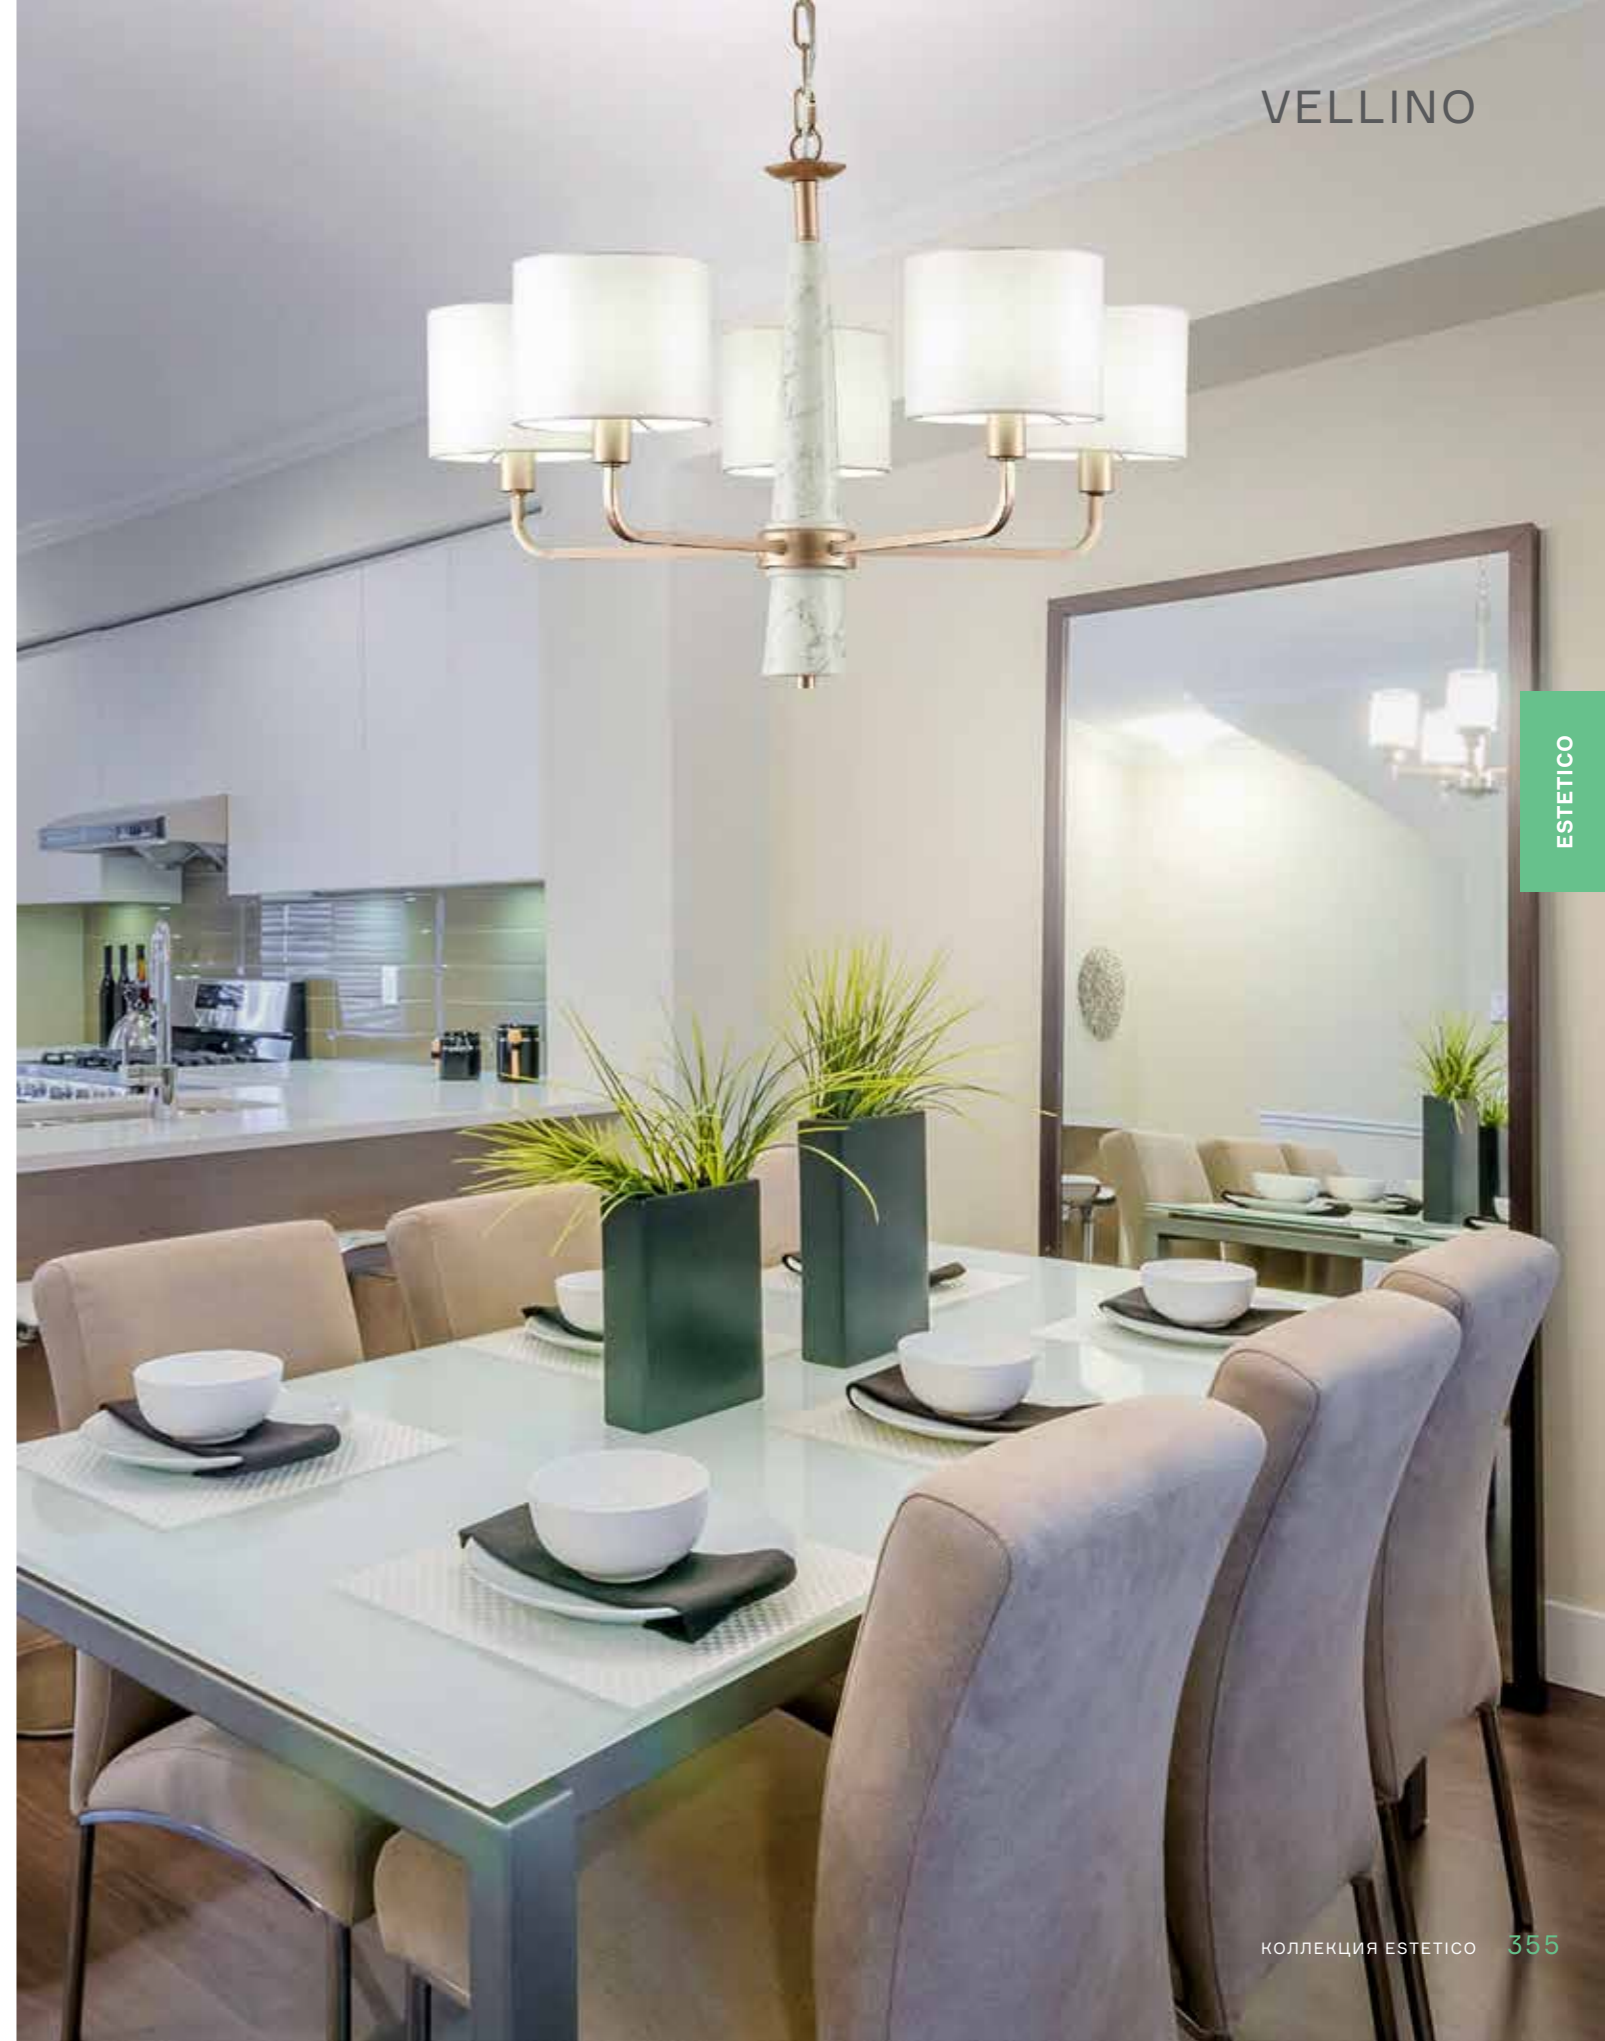

↑ 475 ∅ 260
E14
1×40 W

SL1163.204.01 ■ МАТОВОЕ ЗОЛОТО + БЕЛЫЙ

↑ 410 ↔ 150 ↳ 225
E14
1×40 W

SL1163.201.01 ■ МАТОВОЕ ЗОЛОТО + БЕЛЫЙ

↑ 1030 ∅ 200
E14
1×40 W

SL1163.203.01 ■ МАТОВОЕ ЗОЛОТО + БЕЛЫЙ

↓ 1020 ↓ 450 ∅ 660
E14
5×40 W

SL1163.203.05 ■ МАТОВОЕ ЗОЛОТО + БЕЛЫЙ

VELLINO

ESTETICO