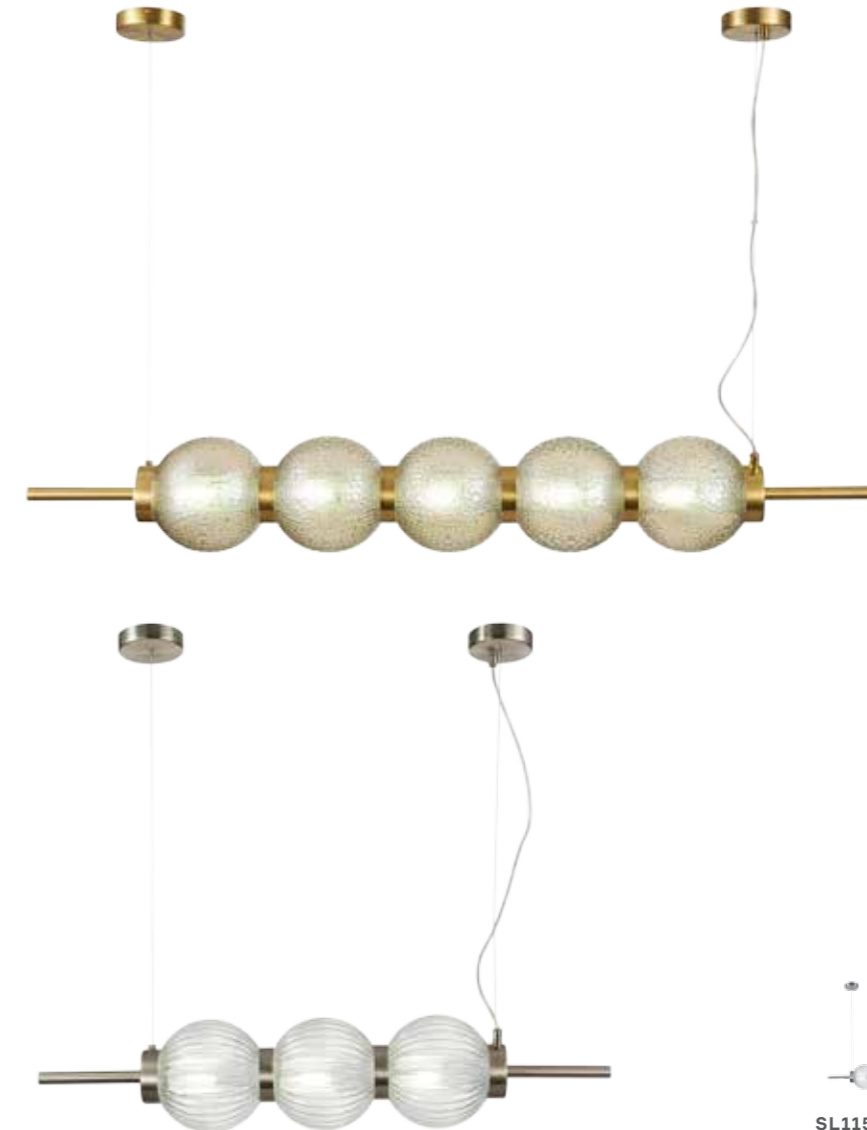

MARENA

Оригинальный дизайн коллекции Marena сделает светильники заметными объектами в интерьере. Сферические плафоны из стекла двух цветов и с различными фактурами словно драгоценные бусины нанизаны на стержни из металла в трендовых цветах латунь и никель. Благодаря использованию ламп с цоколем E14 светильники являются не только элементами декора, но и функциональным источником света.

BIG
SIZE

↓ 388 ↔ 165 → 230
E14
1×40 W

SL1155.101.01 НИКЕЛЬ + ПРОЗРАЧНЫЙ
SL1155.301.01 ЛАТУНЬ + КОНЬЯЧНЫЙ

↓ 1200 ∅ 165
E14
3×40 W

SL1155.103.03 НИКЕЛЬ + ПРОЗРАЧНЫЙ
SL1155.303.03 ЛАТУНЬ + КОНЬЯЧНЫЙ

↓ 1200 ↔ 830 ↗ 165
E14
3×40 W

SL1155.113.03 НИКЕЛЬ + ПРОЗРАЧНЫЙ
SL1155.313.03 ЛАТУНЬ + КОНЬЯЧНЫЙ

↓ 1200 ↔ 1165 ↗ 165
E14
5×40 W

SL1155.103.05 НИКЕЛЬ + ПРОЗРАЧНЫЙ
SL1155.303.05 ЛАТУНЬ + КОНЬЯЧНЫЙ