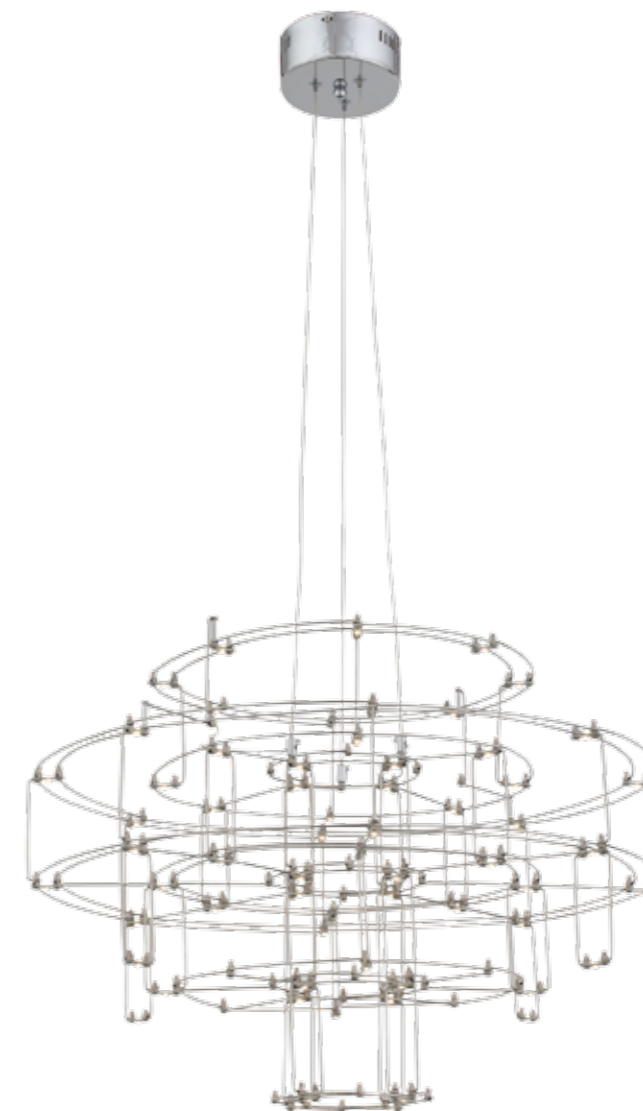

↓ 1500 ↑ 470 ∅ 670

LED 64×0,2 W
(В КОМПЛЕКТЕ)
3200 К / 1088 LM

SL798.103.64 ■ ХРОМ