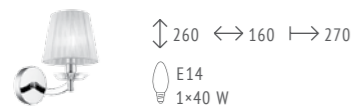

SL1756.101.01 ХРОМ + СВЕТЛО-СЕРЫЙ
↑ 260 ↔ 160 → 270
E14
1×40 W