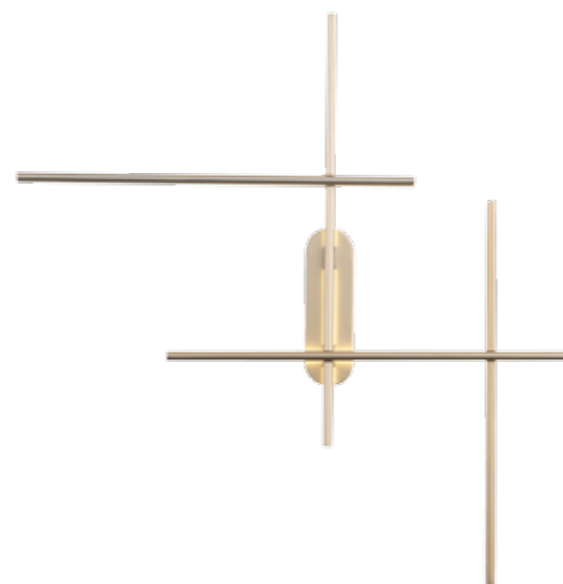

↓1500 ∅ 1016
LED 100 W
(В КОМПЛЕКТЕ)
4000 K / 5833 LM

SL394.223.06 Матовое золото + Белый
SL394.423.06 Черный + Белый
SL394.523.06 Белый

↓1500 ↔ 1060 ↗ 670
LED 6×13 W
(В КОМПЛЕКТЕ)
4000 K / 4550 LM

SL394.213.06 Матовое золото + Белый
SL394.413.06 Черный + Белый
SL394.513.06 Белый

↓ 489 ↔ 509 ↳ 85
LED 2×10 W
(В КОМПЛЕКТЕ)
4000 K / 1167 LM

SL394.201.02 Матовое золото + Белый
SL394.401.02 Черный + Белый
SL394.501.02 Белый

↓ 705 ↔ 755 ↳ 85
LED 4×9 W
(В КОМПЛЕКТЕ)
4000 K / 2100 LM

SL394.201.04 Матовое золото + Белый
SL394.401.04 Черный + Белый
SL394.501.04 Белый

↓1500 ↔ 1400 ↗ 600
LED 6×14 W
(В КОМПЛЕКТЕ)
4000 K / 4900 LM

SL394.203.06 Матовое золото + Белый
SL394.403.06 Черный + Белый
SL394.503.06 Белый