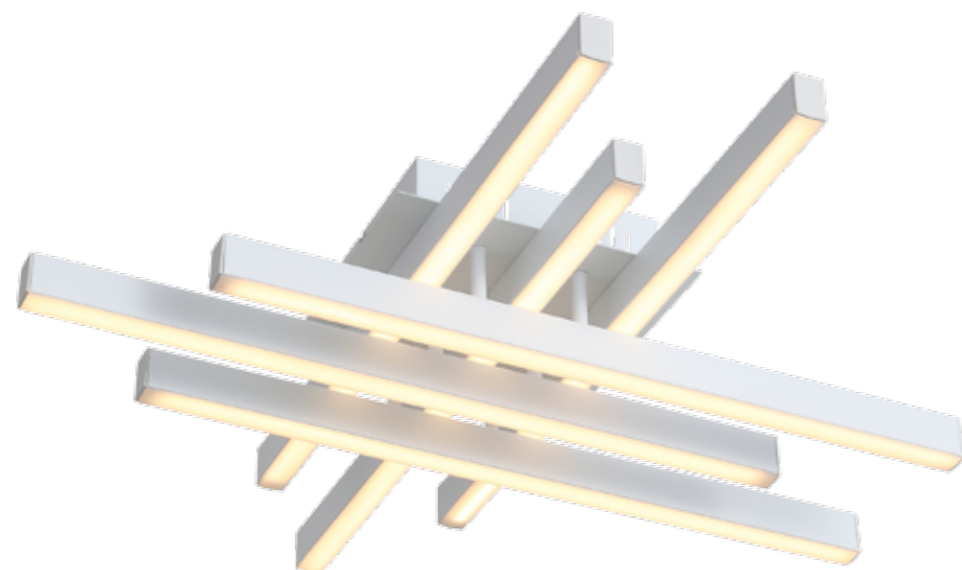

SAMENTO

Металлическое основание выполнено из металла черного или белого цвета. В качестве источников света выступают светодиодные ленты, декорированные вставкой из матового акрила. Необычные светильники, входящие в коллекцию Samento, прекрасно подойдут для городских апартаментов и офисов, в интерьере которых отразился минимализм стилей баухаус, техно, лофт или хайтек.