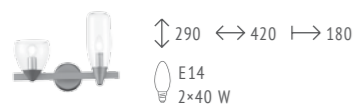

TENERESA

Изысканная коллекция Teneresa удивляет формами своих плафонов. Ведь их две! Благодаря этой особенности вы можете создавать уникальный интерьер. Безупречная матовая поверхность каркаса светильников и прозрачные плафоны впишутся в современные дизайны гостиных, спален, кабинетов. Представители коллекции: бра и два типа подвесных светильников. Площадь освещения 4, 8, 10 кв. м соответственно. Тип цоколя E14.

MODERNO

SL1119.201.02 ЗОЛОТО + ПРОЗРАЧНЫЙ