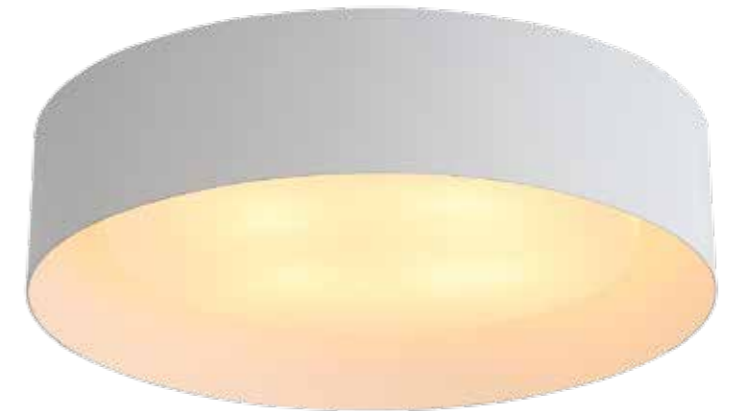

CHIO

Потолочные светильники Chio имеют металлический внешний плафон и стеклянный внутренний. Особенность коллекции — цветные внешние плафоны. Эти светильники дополнят интерьер в стиле поп-арт или модерн.