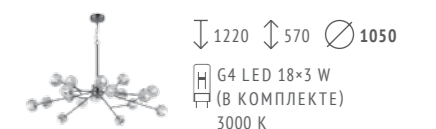

LED BIG SIZE

MODERNO

SL1166.303.09 ЛАТУНЬ + ПРОЗРАЧНЫЙ

SL1166.303.12 ЛАТУНЬ + ПРОЗРАЧНЫЙ

SL1166.301.01 ЛАТУНЬ + ПРОЗРАЧНЫЙ

SL1166.303.18 ЛАТУНЬ + ПРОЗРАЧНЫЙ

MASINE

Массивная арматура, рожки, устремленные вверх под прямым углом, и цилиндрические плафоны из стекла придадут дизайну коллекции Masine солидность американского стиля. Однако размеры люстр адаптированы для стандартных помещений и позволяют использовать их в любых современных интерьерах. Арматура окрашена в цвет латунь, что придает дизайну теплые ретро-нотки. Высота люстр регулируется длиной цепи.