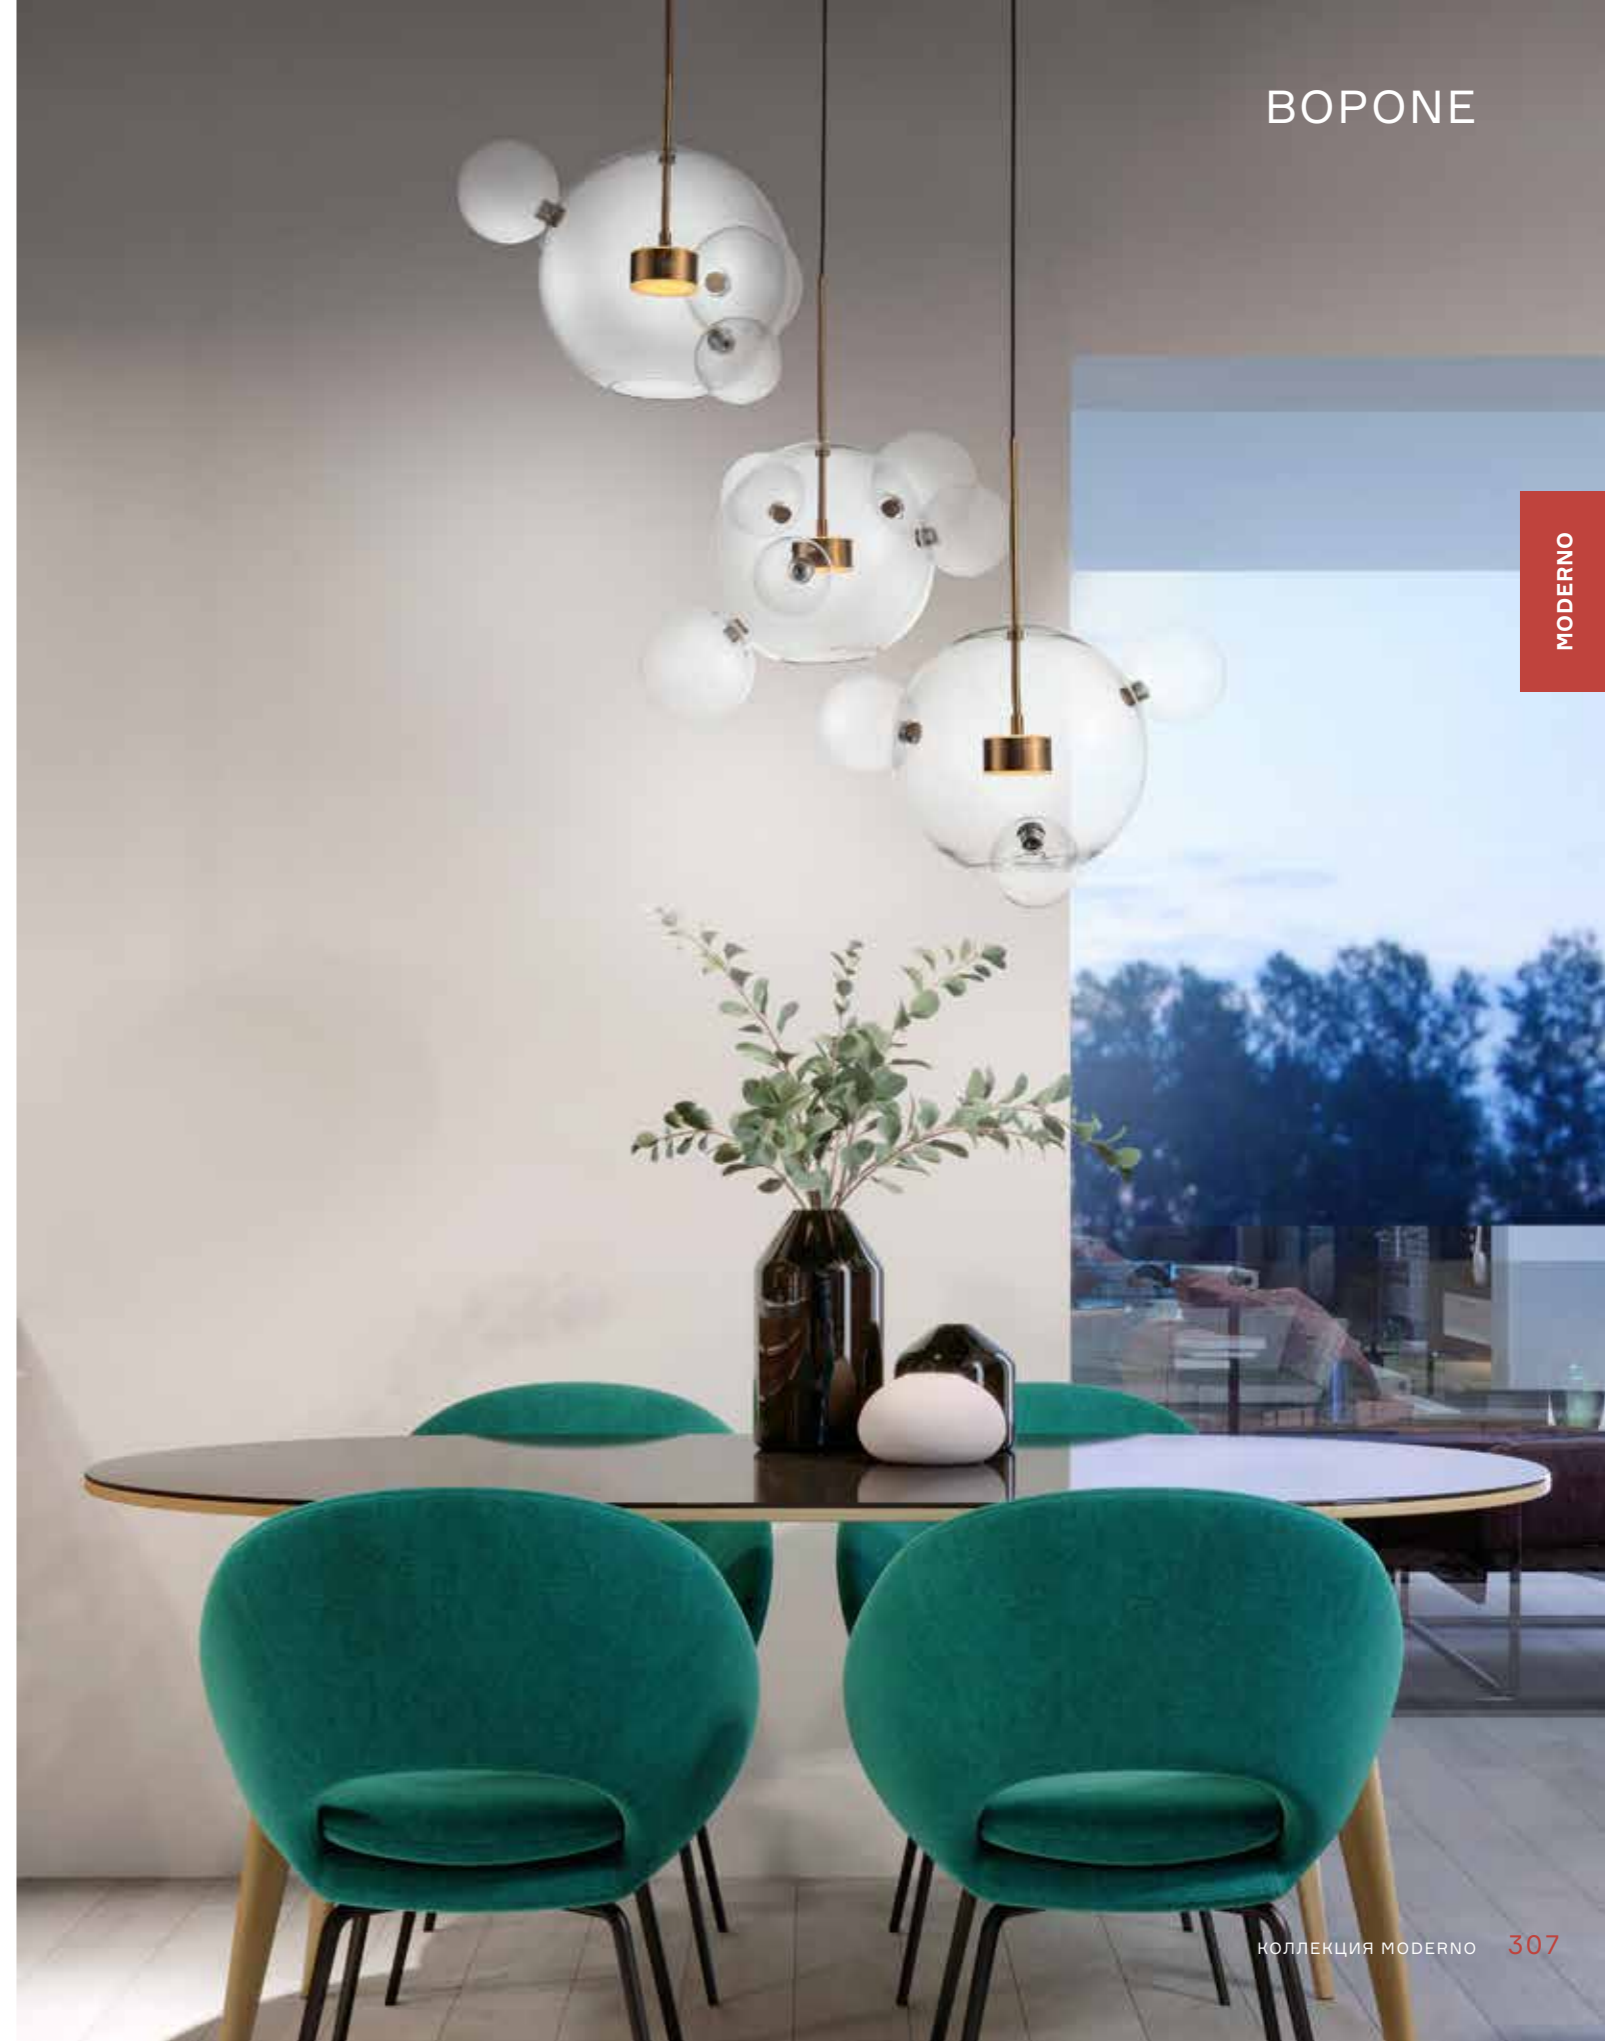

↓ 1000 ∅ 200
LED 14 W
(В КОМПЛЕКТЕ)
3000 K / 385 LM

SL1133.233.01 ■ ЛАТУНЬ + ПРОЗРАЧНЫЙ

↓ 1500 ↕ 550 ∅ 520
LED 14 W
(В КОМПЛЕКТЕ)
3000 K / 385 LM

SL1133.203.01 ■ ЛАТУНЬ + ПРОЗРАЧНЫЙ

↓ 1500 ↕ 550 ∅ 520
LED 14 W
(В КОМПЛЕКТЕ)
3000 K / 385 LM

SL1133.213.01 ■ ЛАТУНЬ + ПРОЗРАЧНЫЙ

↓ 1500 ↕ 800 ∅ 750
LED 3×14 W
(В КОМПЛЕКТЕ)
3000 K / 880 LM

SL1133.203.03 ■ БЕЛЫЙ / ЛАТУНЬ + ПРОЗРАЧНЫЙ

BOPONE