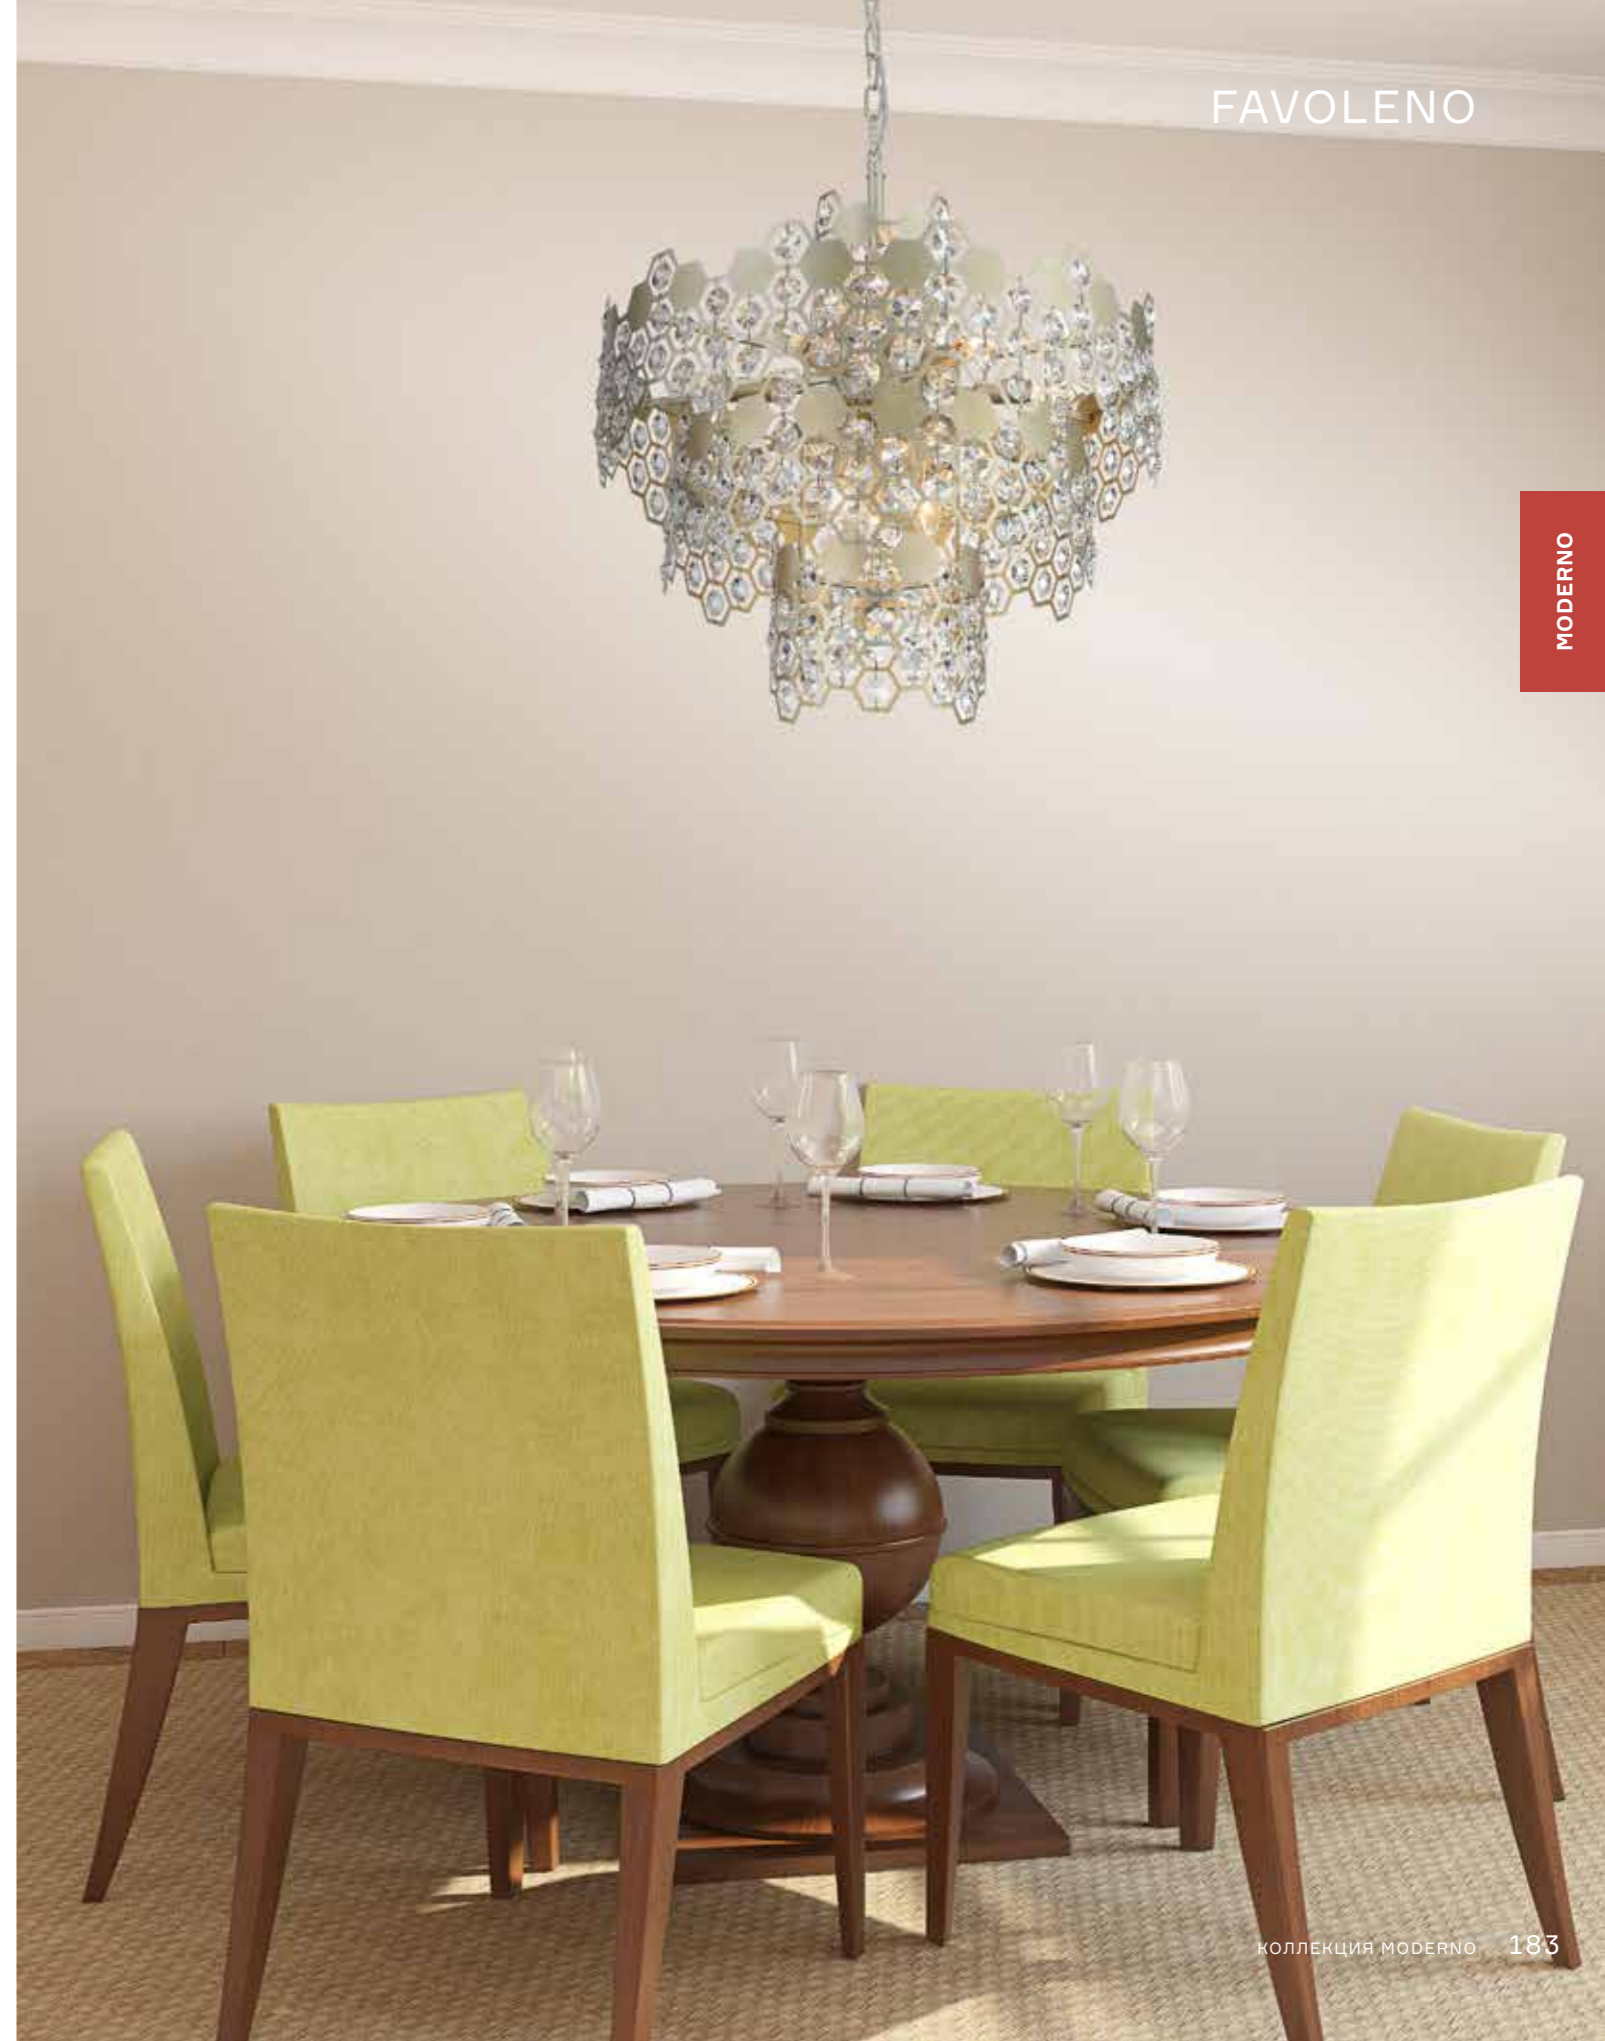

MODERNO

↓ 530 ∅ 460
E14
5×60 W

SL1102.202.05 ШАМПАНЬ + ПРОЗРАЧНЫЙ

↓ 1000 ↑ 630 ∅ 600
E14
11×60 W

SL1102.203.11 ШАМПАНЬ + ПРОЗРАЧНЫЙ

FAVOLENO

MODERNO

SOPRESIA