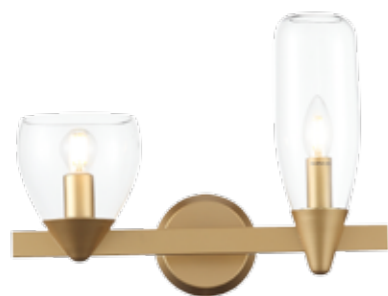

TENERESA

Изысканная коллекция Teneresa удивляет формами своих плафонов. Ведь их две! Благодаря этой особенности вы можете создавать уникальный интерьер. Безупречная матовая поверхность каркаса светильников и прозрачные плафоны впишутся в современные дизайны гостиных, спален, кабинетов. Представители коллекции: бра и два типа подвесных светильников. Площадь освещения 4, 8, 10 кв. м соответственно. Тип цоколя E14.

MODERNO