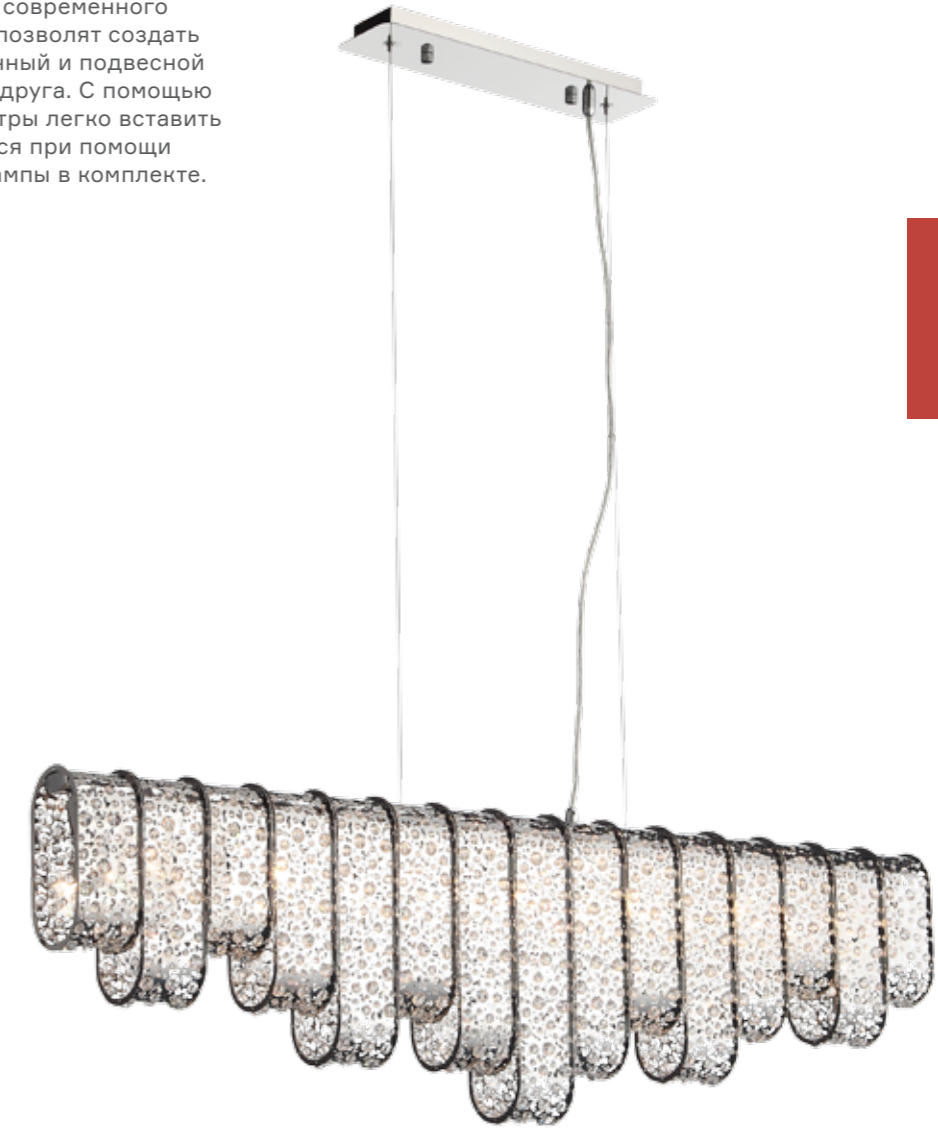

SOPRESIA

Коллекция Sopresia станет украшением современного интерьера. Оттенок хром и хрусталики позволят создать игру света и теней в помещении. Настенный и подвесной светильники идеально дополняют друг друга. С помощью поворотного механизма элементов люстры легко вставить лампы. Высота светильника регулируется при помощи цапгового механизма. Светодиодные лампы в комплекте.

LED

↕ 95 ↔ 330 ↳ 125

G9 LED 2×3 W
(В КОМПЛЕКТЕ)
4000 K / IP20

SL1117.101.01 ХРОМ + ПРОЗРАЧНЫЙ

↓ 1500 ↕ 800 ↔ 1120 ↗ 90

G9 LED 7×3 W
(В КОМПЛЕКТЕ)
4000 K / IP20

SL1117.103.07 ХРОМ + ПРОЗРАЧНЫЙ