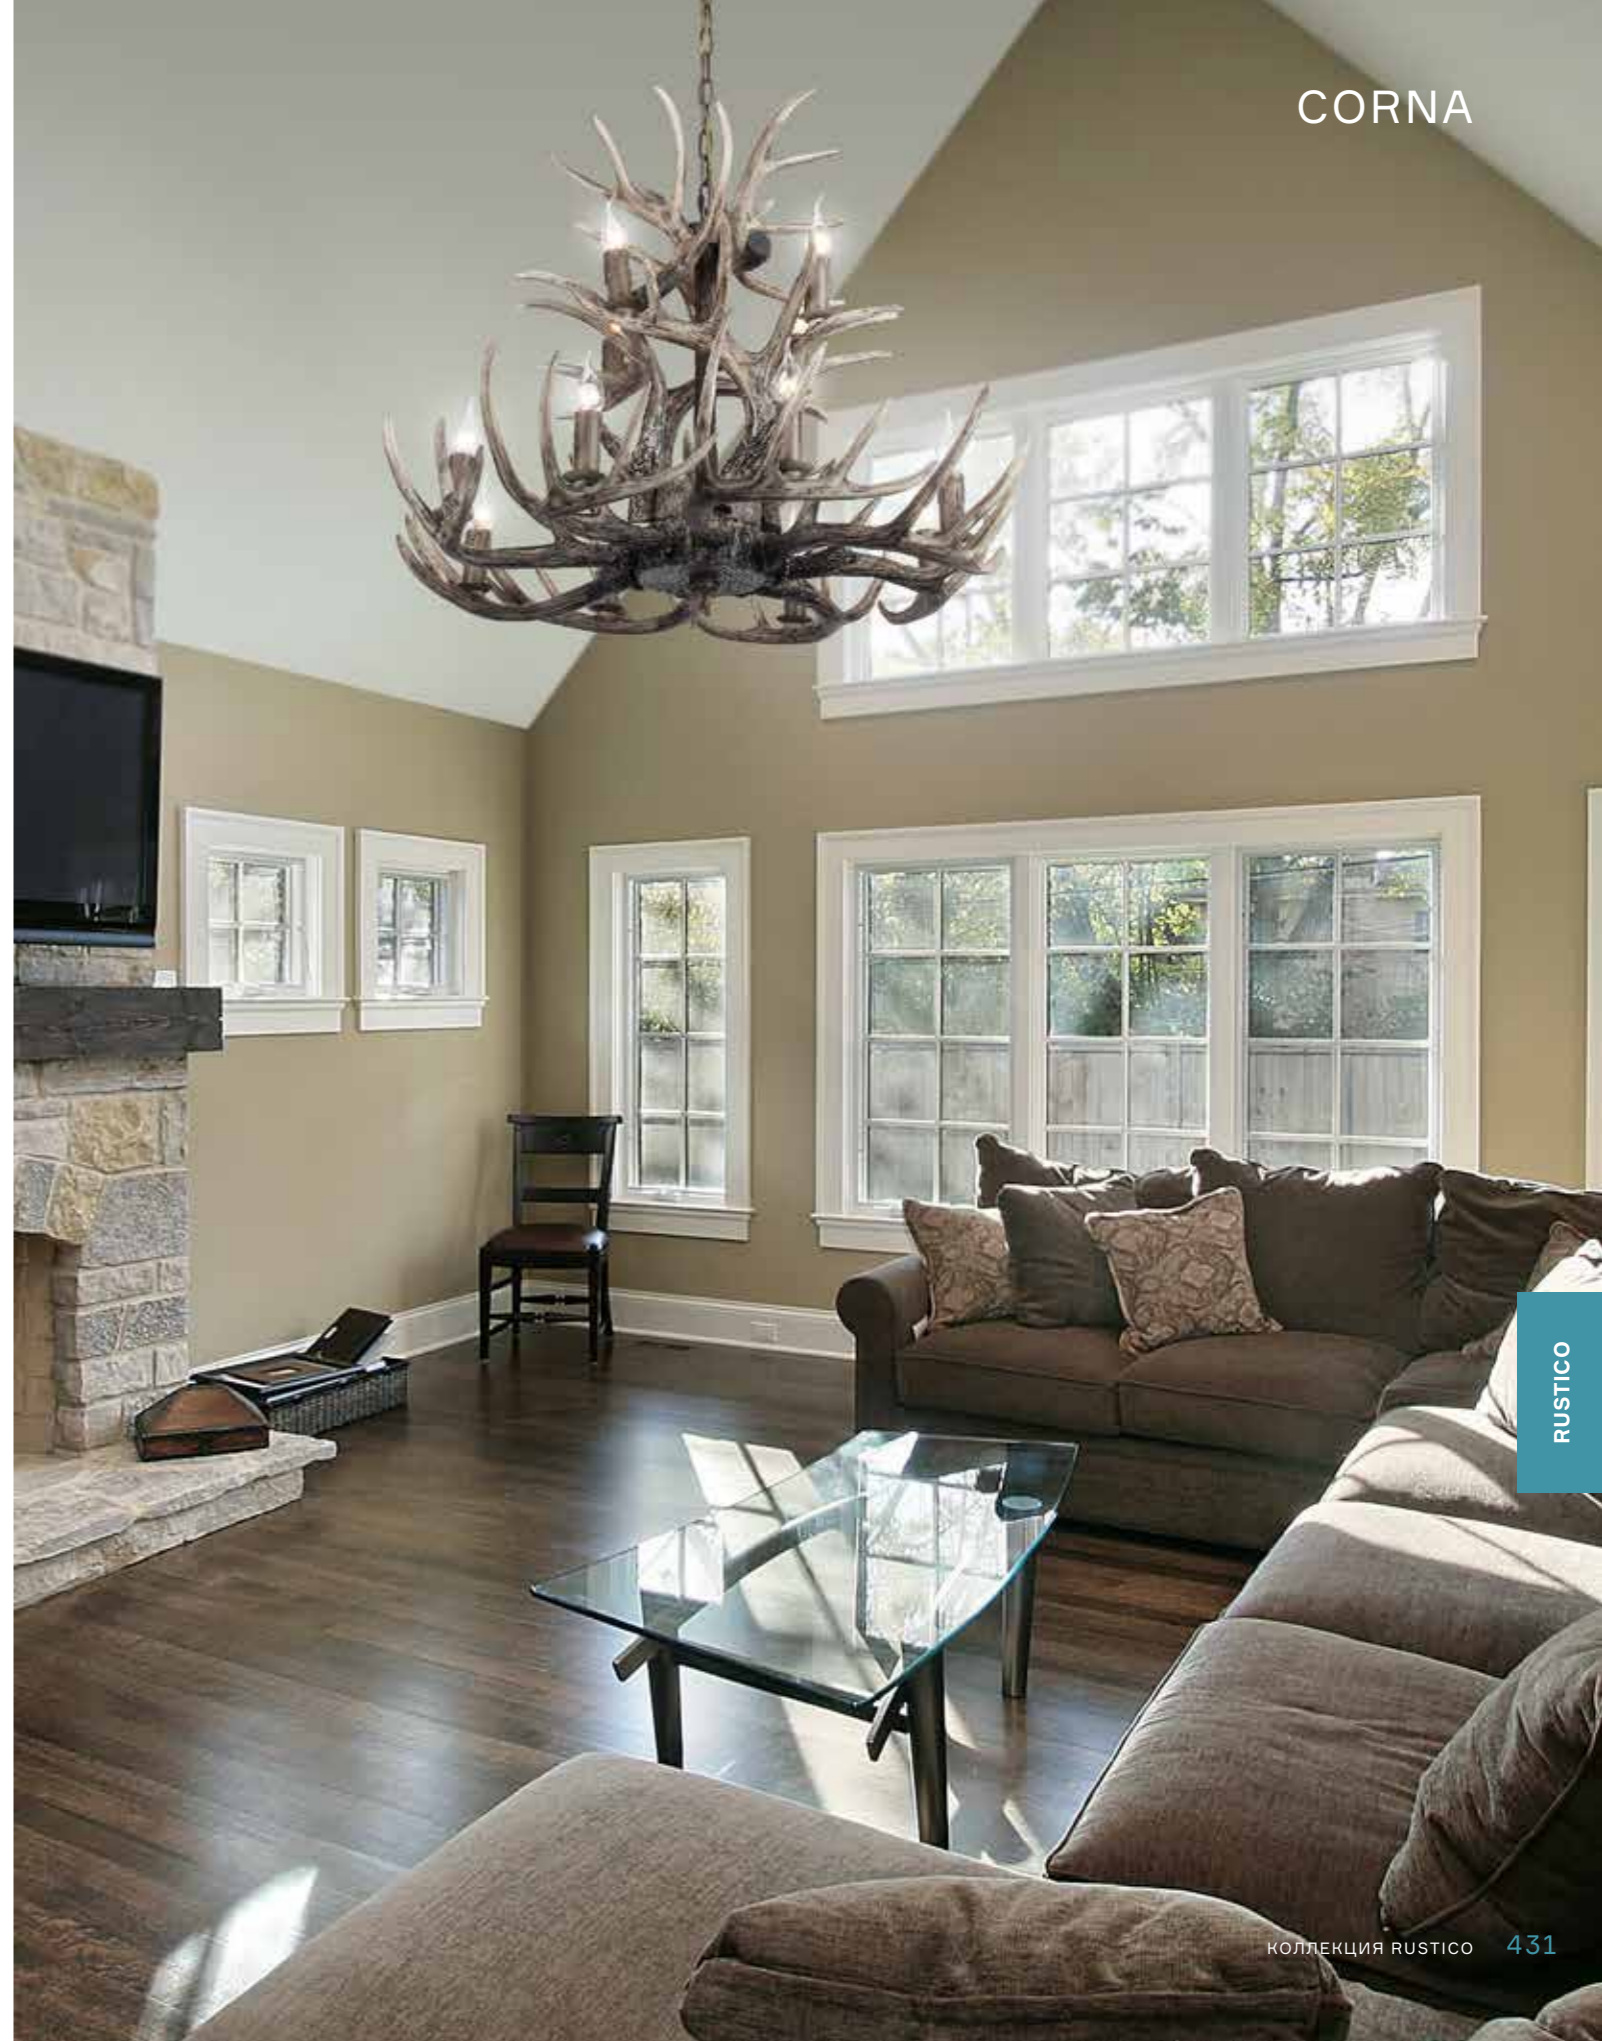

CORNA

Каркас светильников из коллекции Corna выполнен из смеси смол, окрашенных в серый цвет. Аутентичный природный дизайн дополнен лампами, имитирующими свечи. Такие светильники наполняют помещение домашним теплом и уютом, добавляют шика и стиля интерьеру и при этом создадут атмосферу торжественности и праздничности.

BIG
SIZE

CORNA

RUSTICO

RUSTICO

↑ 500 ← 380 → 170

E14
2×40 W

SL154.701.02 ■ СЕРЫЙ

↓ 1610 ↑ 400 ∅ 650

E14
6×40 W

SL154.703.06 ■ СЕРЫЙ

↓ 1540 ↑ 450 ∅ 830

E14
8×40 W

SL154.703.08 ■ СЕРЫЙ

↓ 1610 ↑ 750 ∅ 830

E14
12×40 W

SL154.703.12 ■ СЕРЫЙ

↓ 2000 ↑ 1500 ∅ 1500

E14
27×40 W

SL154.703.27 ■ СЕРЫЙ