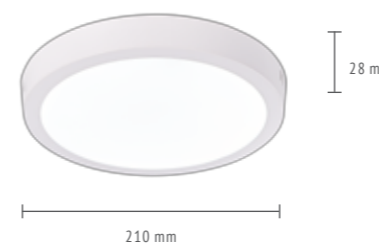

ЦВЕТ	Артикул	Источник света	Световой поток, ЛМ	Цветовая температура, К	Индекс цветопередачи, RA	Угол рассеивания, °	IP
□	ST112.532.18	LED × 18 W	1225	3000 K	80	120	20
□	ST112.542.18	LED × 18 W	1365	4000 K	80	120	20