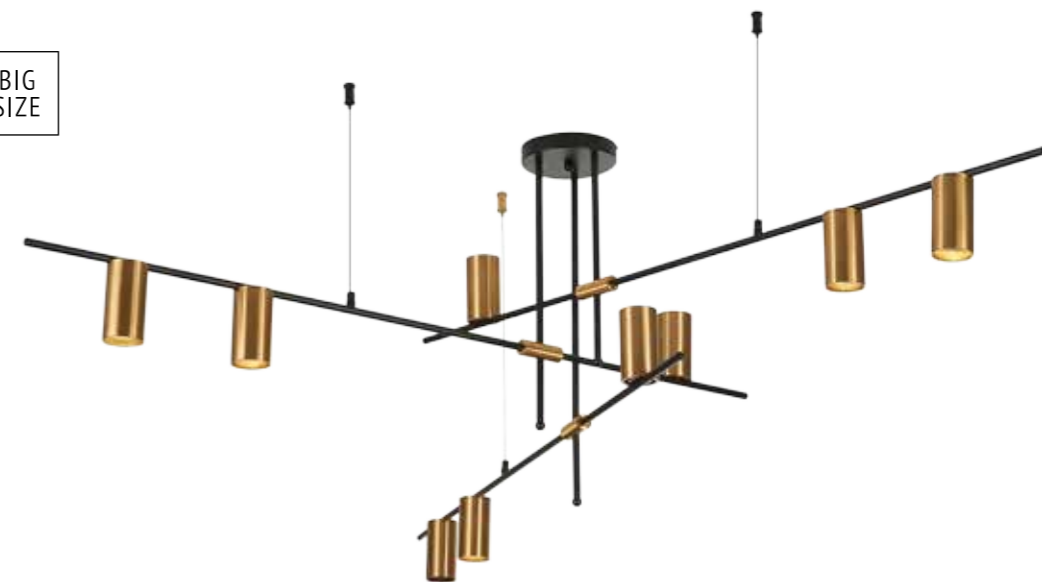

Степень пылевлагозащитности.

Накладной светильник

Встраиваемый светильник

Трековый светильник

Подвесной светильник

Светильник для магнитного шинпровода

Светильник с поворотным механизмом

В коллекции присутствуют люстры большого размера.

LED
BIG SIZE

↓ 1200 ↔ 1300 ↗ 230
LED 22×3 W
(В КОМПЛЕКТЕ)
3000 K / 5148 LM
SL1596.423.22 ■ ЗОЛОТО / ЧЕРНЫЙ + БЕЛЫЙ

SORMANO

Коллекция Sormano — образец современных функциональных светильников. Крупные размеры и большое количество плафонов, направленных вверх и вниз, позволяет эффективно решить задачу центрального освещения с помощью готовой конструкции. Светильники сделаны под лампы GU10, что обеспечивает легкую замену источника света.

LED HIT NEW BIG SIZE

↓ 650 ↔ 1200 ↗ 1200
GU10 LED 9×7 W
(В КОМПЛЕКТЕ)
SL1206.402.09 ■ ЧЕРНЫЙ + ЛАТУНЬ

↓ 650 ↔ 1200 ↗ 1200
GU10 LED 12×7 W
(В КОМПЛЕКТЕ)
SL1206.402.12 ■ ЧЕРНЫЙ + ЛАТУНЬ

FORMOLLA

Функционально и футуристично — это про коллекцию Formolla от ST Luce. Идеальный представитель стиля хайтек. Модели отличаются четкостью линий и матовой поверхностью. Материал плафона — акрил, это обеспечивает качество и долгий срок службы. Formolla подходит для динамичного и современного ритма жизни.