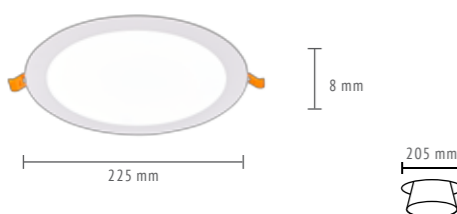

ЦВЕТ	Артикул	Источник света	Световой поток, ЛМ	Цветовая температура, К	Индекс цветопередачи, RA	Угол рассеивания, °	IP
□	ST209.538.18	LED × 18 W	1296	3000 K	80	110	20
□	ST209.548.18	LED × 18 W	1350	4000 K	80	110	20