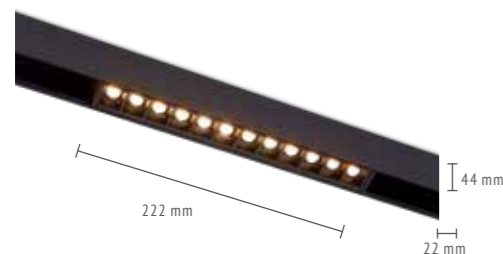

ЦВЕТ	Артикул	Источник света	Световой поток, ЛМ	Цветовая температура, К	Индекс цветопередачи, RA	Угол рассеивания, °	IP
■	ST361.436.12	LED × 12 W	1009	3000	>80	36	20
■	ST361.446.12	LED × 12 W	1009	4000	>80	36	20