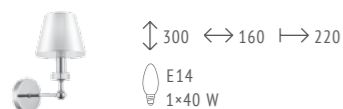

ENITA

ESTETICO

VIORE

VIORE

Роскошный дизайн в классическом стиле выделяет коллекцию Viore. Традиционная форма текстильных плафонов обеспечивает высокие параметры освещения. Каркас украшен кристаллами, что придает моделям особое очарование. Изделия представлены в двух цветовых решениях: белый и темно-зеленый. Тип цоколя E14 и E27.