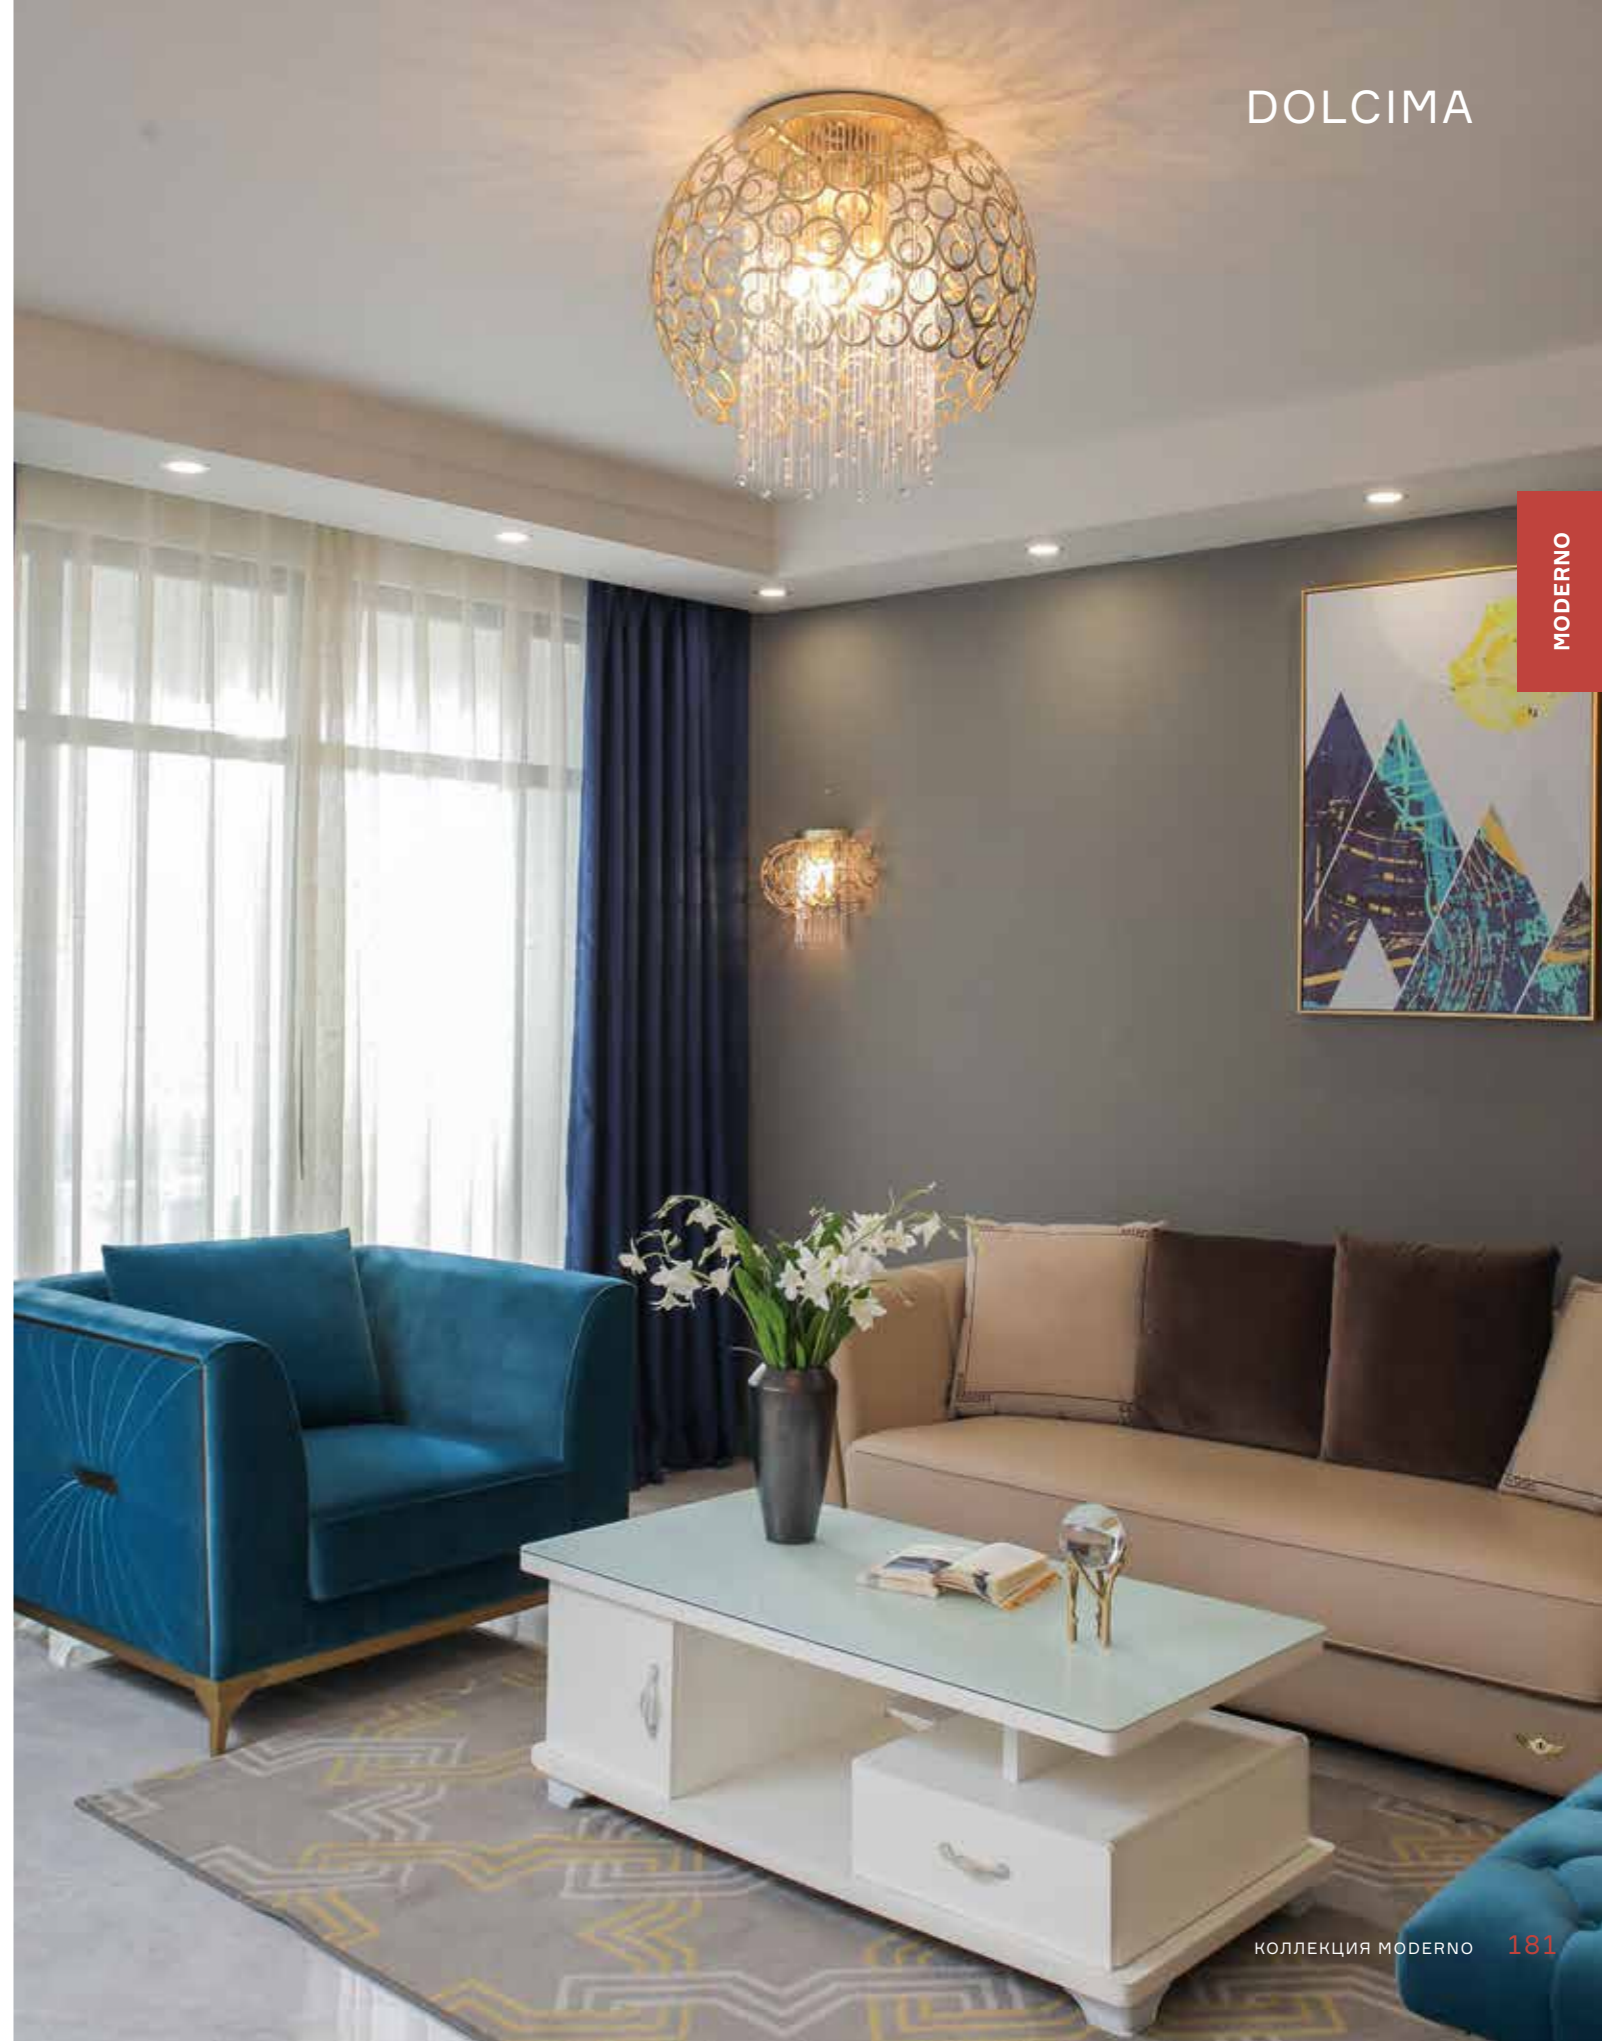

DOLCIMA

Коллекция Dolcima привлекает внимание неординарным дизайном, она добавит восточные нотки в современный интерьер или подчеркнет изысканность интерьера, выполненного в восточном стиле. Светильники цвета шампань. В металлические цепочки вплетены прозрачные хрусталики. В светильниках используются лампы накаливания с цоколем E14 и максимальной мощностью 40 W. Высота подвесных светильников регулируется путем укорачивания тросиков.

DOLCIMA

↓ 1100 ↑ 300 ∅ 500

E14
5×40 W

SL1101.203.05 ШАМПАНЬ + ПРОЗРАЧНЫЙ

↓ 900 ↑ 300 ∅ 300

E14
2×40 W

SL1101.203.02 ШАМПАНЬ + ПРОЗРАЧНЫЙ

↑ 320 ↔ 380 → 190

E14
2×40 W

SL1101.201.02 ШАМПАНЬ + ПРОЗРАЧНЫЙ

↑ 300 ∅ 600

E14
6×40 W

SL1101.202.06 ШАМПАНЬ + ПРОЗРАЧНЫЙ