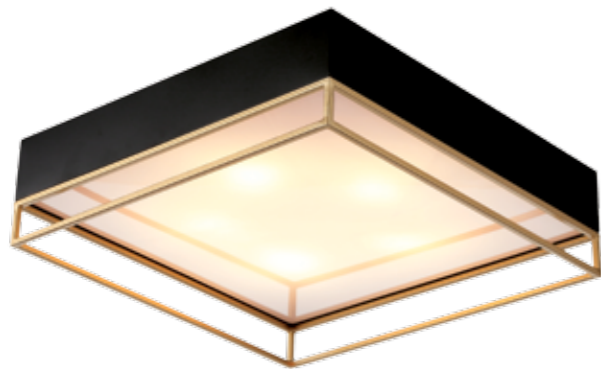

CHODO

Лаконичность форм и функциональность — все это отличительные особенности коллекции Chodo. Светильники прекрасно впишутся в современные интерьеры с акцентом на геометрию. Квадрат или круг? Выбирать вам! Возможно также сочетание этих двух моделей в ансамбле. Каркас черный матовый с бронзовыми элементами, плафон белый матовый из акрила. Тип цоколя E14. Максимальная мощность ламп 40 W.