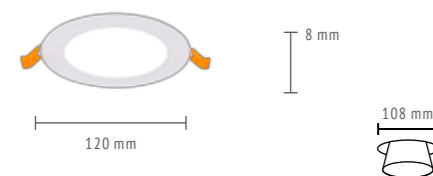

LITUM

Ультратонкие встраиваемые LED-светильники LITUM имеют широкий угол рассеивания и обеспечивают яркое и комфортное освещение. Широкий размерный ряд и две цветовые температуры позволяют сделать оптимальный выбор.

HIT

NEW

ЦВЕТ	Артикул	Источник света	Световой поток, ЛМ	Цветовая температура, К	Индекс цветопередачи, RA	Угол рассеивания, °	IP
□	ST209.538.06	LED × 6 W	330	3000 K	80	110	20
□	ST209.548.06	LED × 6 W	370	4000 K	80	110	20