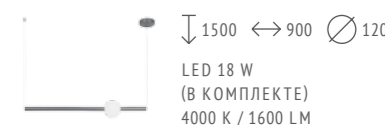

SL1222.223.01 ЗОЛОТО + БЕЛЫЙ

↓ 1500 ↑ 900 Ø 120
LED 18 W
(В КОМПЛЕКТЕ)
4000 K / 1600 LM

↓ 2500 ↑ 900 Ø 120
LED 18 W
(В КОМПЛЕКТЕ)
4000 K / 1600 LM

↓ 900 ↔ 900 Ø 120
LED 18 W
(В КОМПЛЕКТЕ)
4000 K / 1600 LM

↓ 1500 ↔ 900 Ø 120
LED 18 W
(В КОМПЛЕКТЕ)
4000 K / 1600 LM