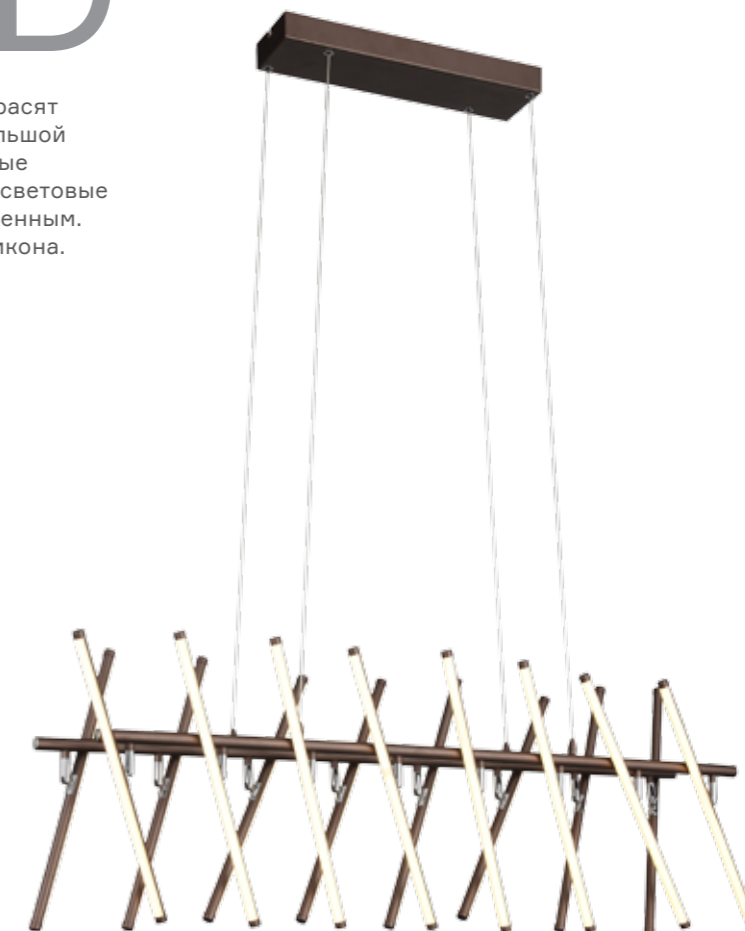

PIACOD

Светильники Piacod с неординарным дизайном украсят интерьеры в стиле хайтек. Подойдет как для небольшой комнаты, так и для больших помещений. Поворотные светодиодные элементы позволяют распределять световые потоки, делая свет более рассеянным или направленным. Цвет основания коричневый, рассеиватель из силикона. Цветовая температура 4000 К.

LED

BIG SIZE