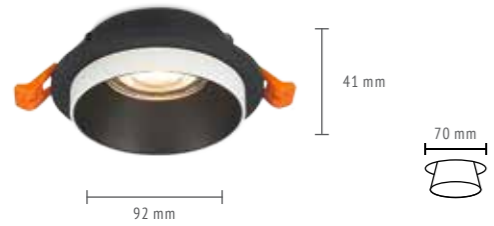

CHOMIA

Встраиваемые светильники с цоколем GU10 и черно-белым корпусом. Представлены в круглом и квадратном корпусе.

GU10
NEW

ЦВЕТ	Артикул	ИСТОЧНИК СВЕТА
■	ST206.408.01	GU10 × 50 W
□	ST206.508.01	GU10 × 50 W