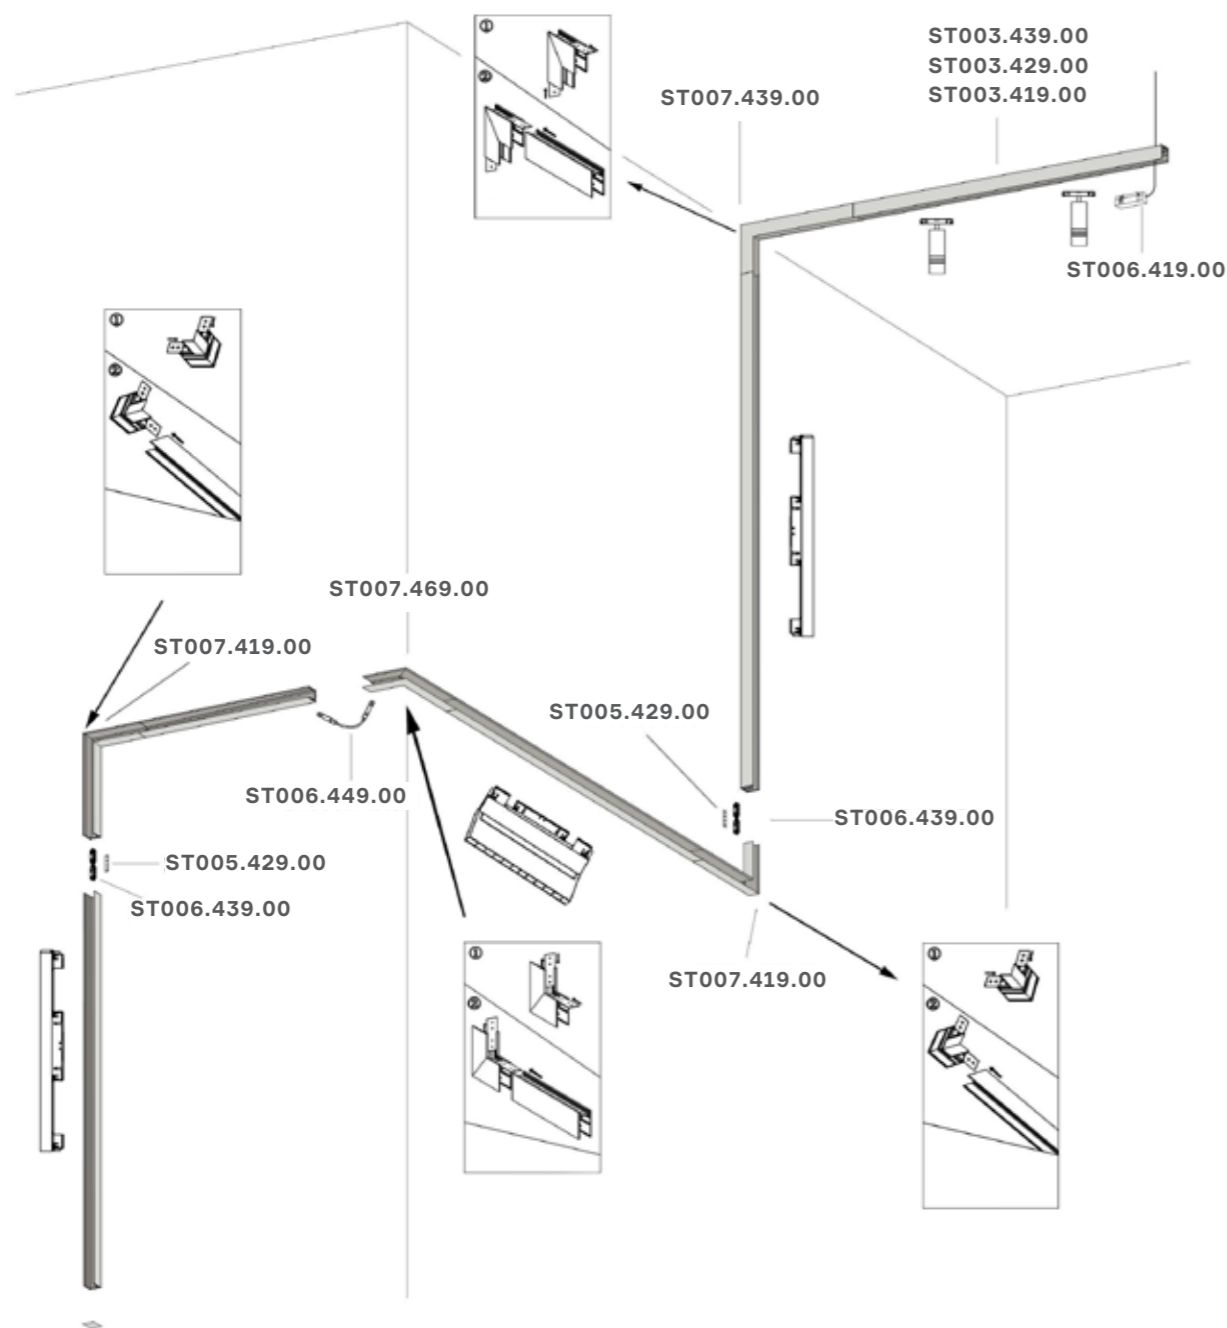

LED

NEW

↑ 168 ∅ 50
LED 10 W
(В КОМПЛЕКТЕ)
3000 K / 780 LM

ST107.402.10 ■ ЧЕРНЫЙ + БЕЛЫЙ
ST107.502.10 □ БЕЛЫЙ

НАКЛАДНОЙ МАГНИТНЫЙ ТРЕКОВЫЙ ШИНОПРОВОД

СХЕМА СБОРКИ НАКЛАДНОГО ШИНОПРОВОДА

НАКЛАДНОЙ МАГНИТНЫЙ ШИНОПРОВОД И КОМПЛЕКТУЮЩИЕ