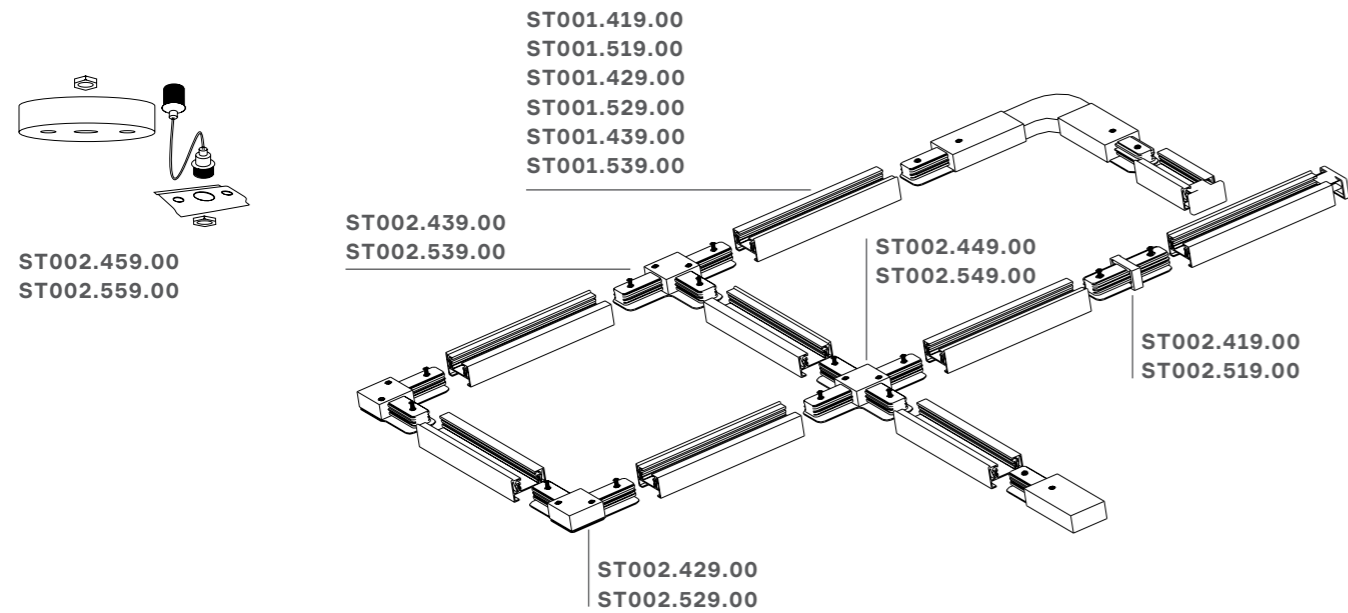

ОДНОФАЗНАЯ ТРЕКОВАЯ СИСТЕМА

СХЕМА СБОРКИ ШИНОПРОВОДА

КОМПЛЕКТУЮЩИЕ ДЛЯ ОДНОФАЗНЫХ ТРЕКОВ

ST002.529.00
 $\updownarrow 18 \leftrightarrow 70 \nearrow 70$
КОННЕКТОР УГЛОВОЙ
□ БЕЛЫЙ