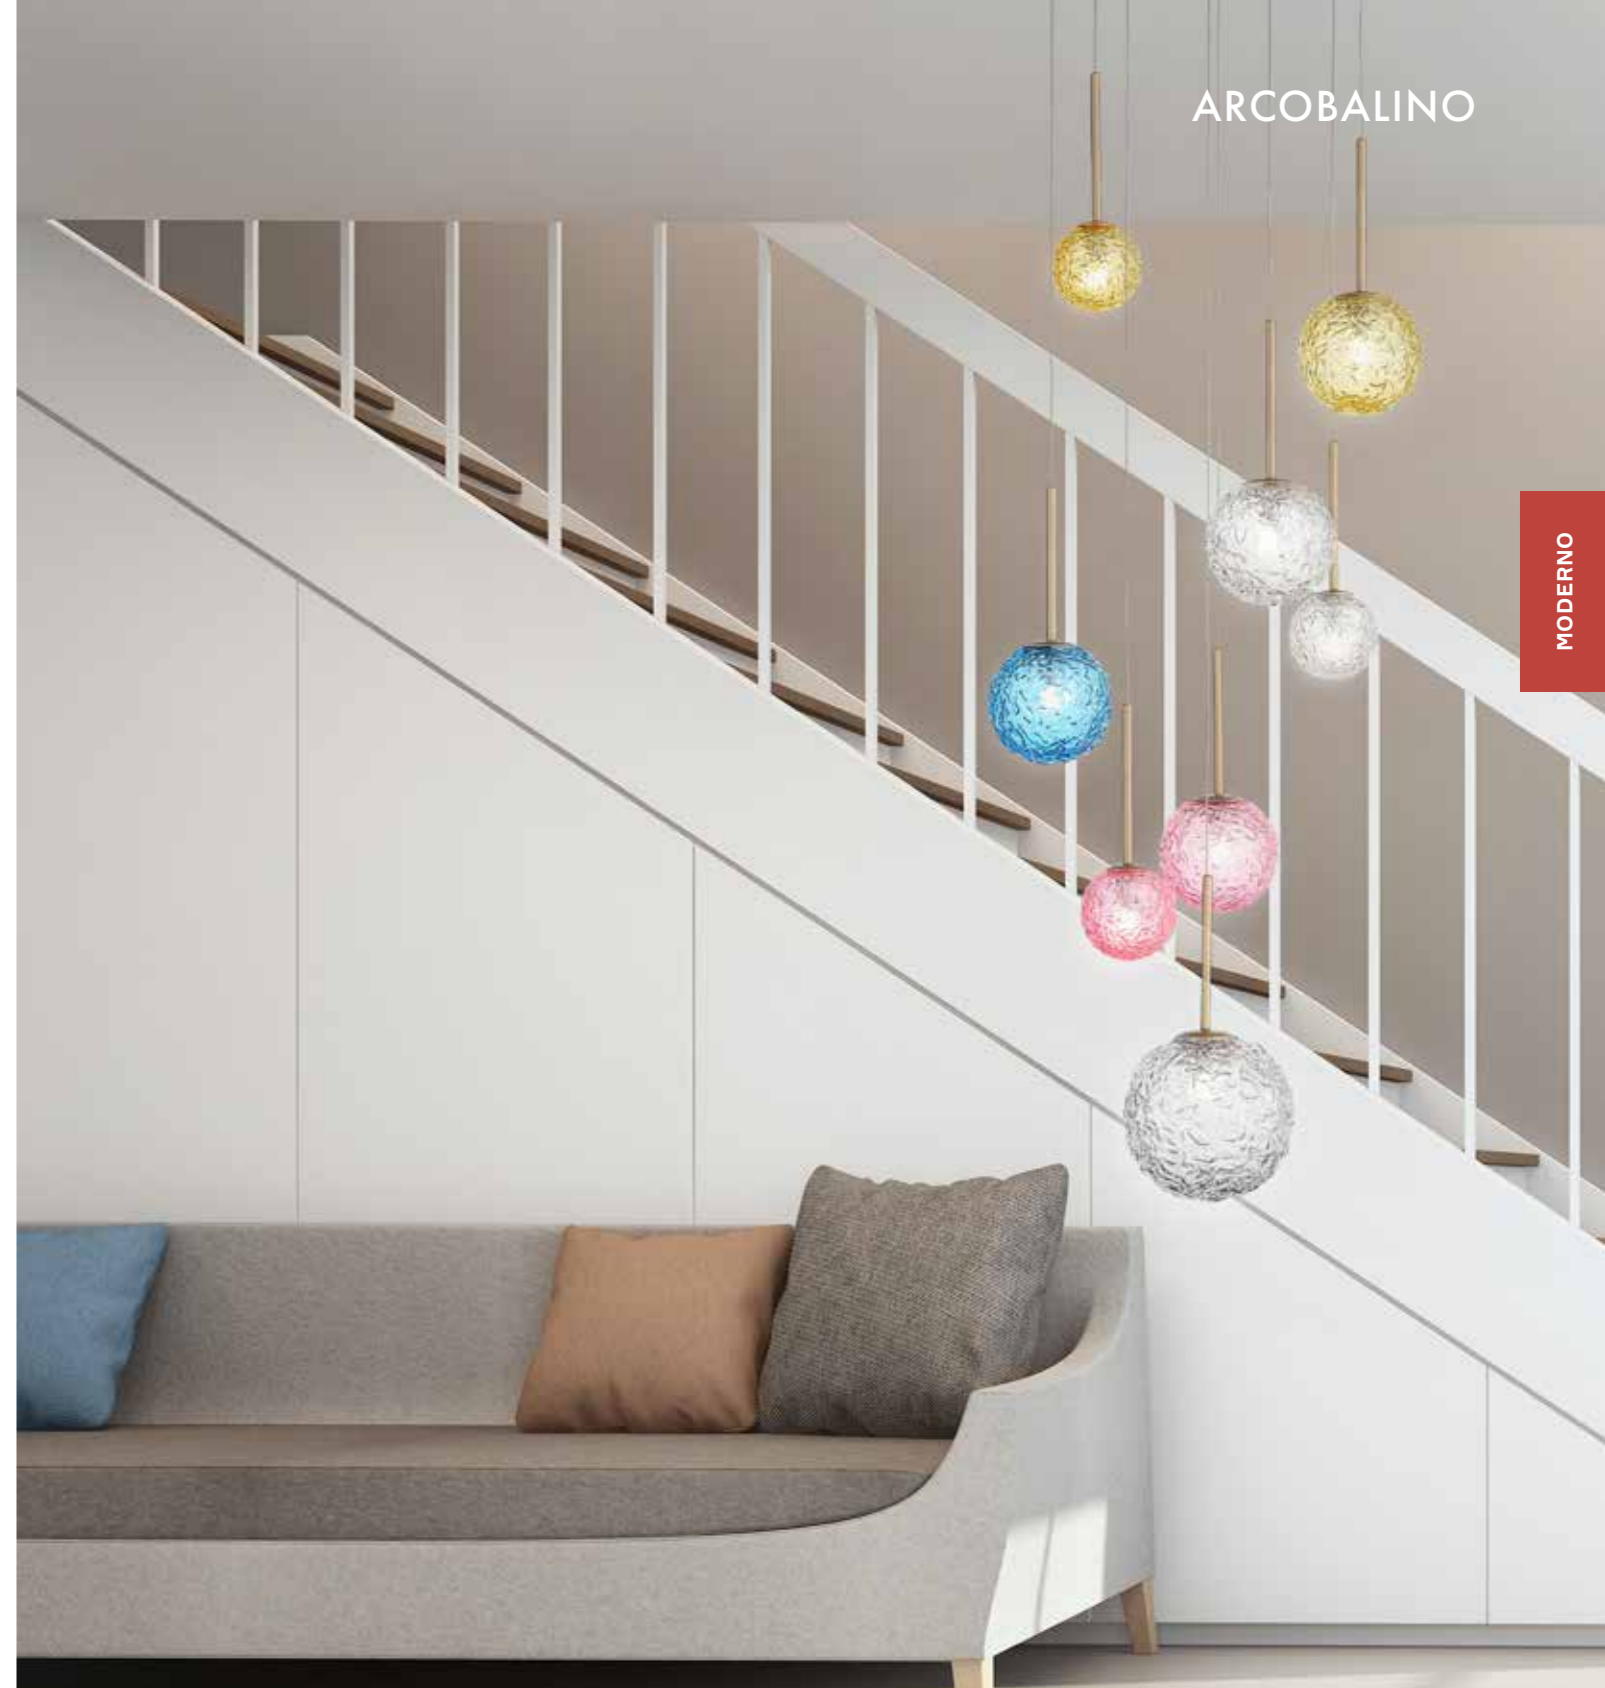

↓ 1880 ∅ 150

G9 LED 1×3 W
(В КОМПЛЕКТЕ)
4000 K

SL1152.203.01 ■ ЗОЛОТО + ПРОЗРАЧНЫЙ

↓ 1800 ∅ 450

G9 LED 8×3 W
(В КОМПЛЕКТЕ)
4000 K

SL1152.253.08 ■ ЗОЛОТО + РАЗНОЦВЕТНЫЙ

↓ 340 ↔ 110 ↳ 145

G9 LED 1×3 W
(В КОМПЛЕКТЕ)
4000 K

SL1152.201.01 ■ ЗОЛОТО + ПРОЗРАЧНЫЙ

ARCOBALINO