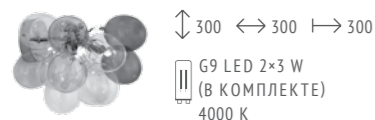

SOSPIRO

Люстры коллекции Sospiro — это чарующая гармония полированного металла цвета хром и декоративного нежных оттенков стекла, геометрических форм основания и изящества плафонов. Модель Sospiro станет восхитительным дополнением для интерьеров современных городских апартаментов или офисных пространств. Благодаря необыкновенной форме исполнения она может быть органично вплетена в самые разные дизайн-концепции. Это действительно фьюжн — гармоничное смешение самых разных направлений, создающее прекрасный образец современного искусства.

LED

SL432.151.02 ХРОМ + РАЗНОЦВЕТНЫЙ