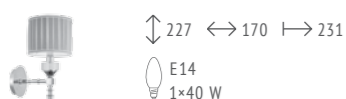

↓ 1445 ↑ 445 ∅ 580
E14
5×40 W
SL1121.103.05 ■ НИКЕЛЬ + ОЛИВКОВЫЙ

↑ 227 ↔ 170 ↳ 231
E14
1×40 W
SL1121.101.01 ■ НИКЕЛЬ + ОЛИВКОВЫЙ