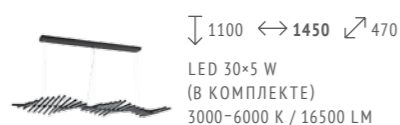

SLD001.403.30 ■ ЧЕРНЫЙ + БЕЛЫЙ