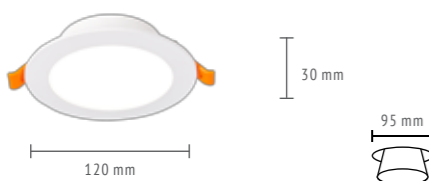

ЦВЕТ	Артикул	Источник света	Световой поток, ЛМ	Цветовая температура, К	Индекс цветопередачи, RA	Угол рассеивания, °	IP
□	ST210.538.12	LED × 12 W	900	3000 K	80	110	20
□	ST210.548.12	LED × 12 W	900	4000 K	80	110	20

MIRO

Встраиваемый LED-светильник с поворотным механизмом. Представлен с источником света различной мощности и в двух цветовых температурах.