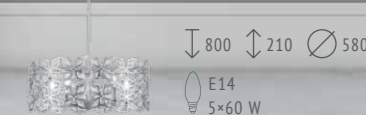

SL1104.103.05 ХРОМ + ПРОЗРАЧНЫЙ