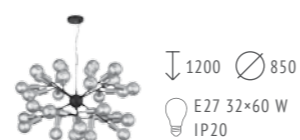

SL437.403.32 ЧЕРНЫЙ / ЗОЛОТО