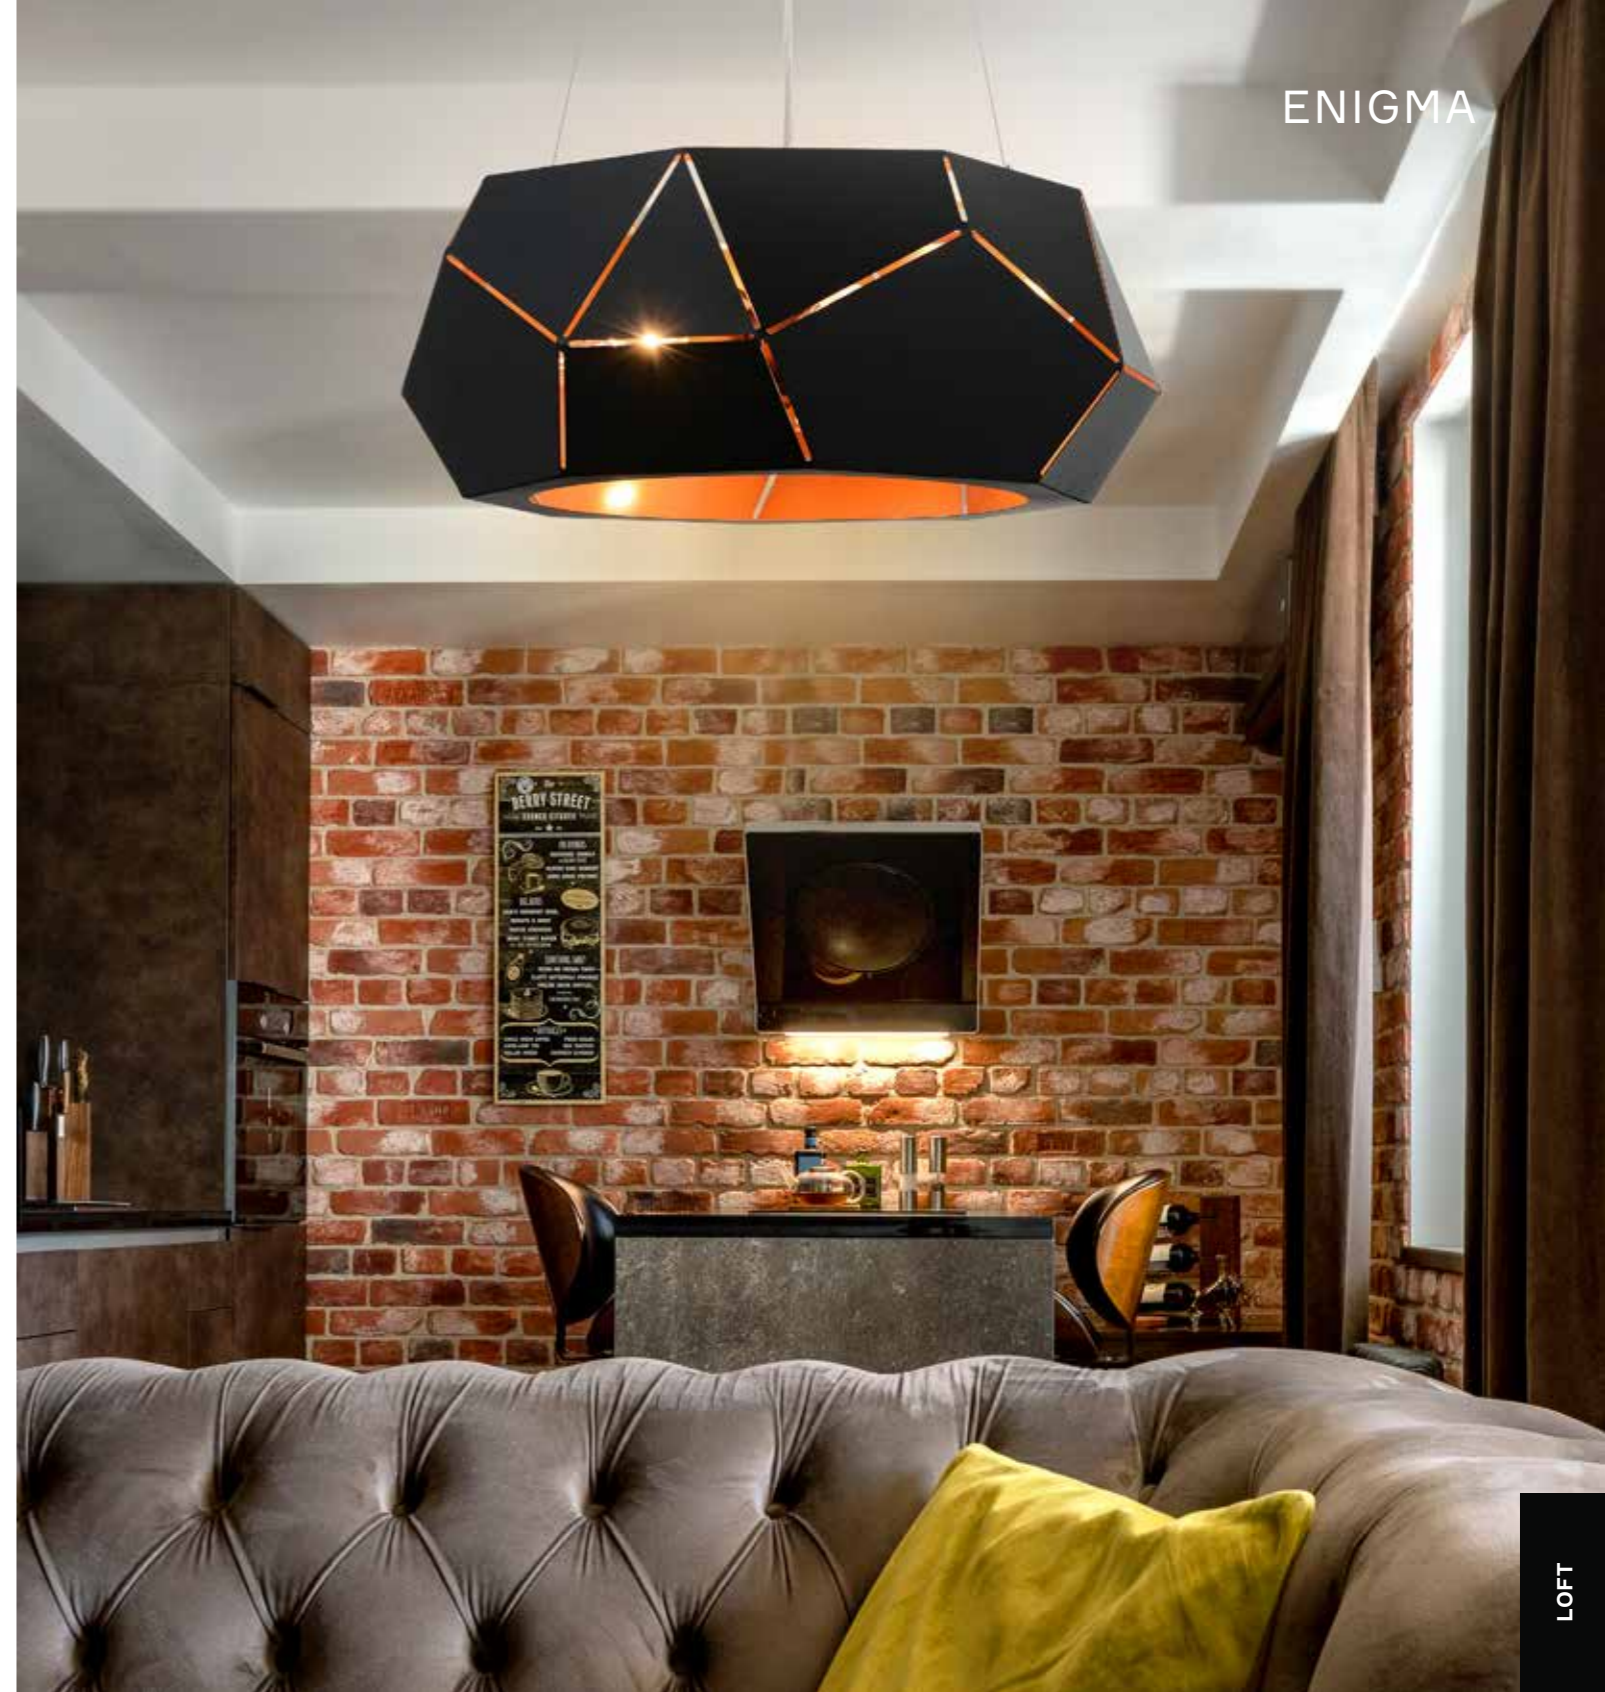

ENIGMA

Светильники коллекции Enigma станут как основным, так и дополнительным источником освещения интерьеров, оформленных в этническом, индустриальном стилях и стиле лофт. Светильники целиком из металла, а сочетание черного и золотого цветов было удачной дизайнерской находкой.

ENIGMA

LOFT

LOFT