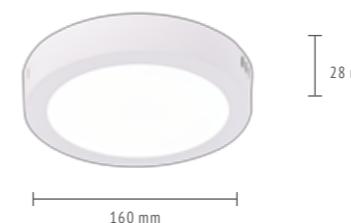

NUBES

Лаконичные настенно-потолочные светильники NUBES позволяют сделать оптимальный выбор из широкого размерного ряда, а также выбрать нейтральную или теплую цветовую температуру.

LED

NEW

ЦВЕТ	Артикул	Источник света	Световой поток, ЛМ	Цветовая температура, К	Индекс цветопередачи, RA	Угол рассеивания, °	IP
□	ST112.532.06	LED × 6 W	330	3000 K	80	120	20
□	ST112.542.06	LED × 6 W	370	4000 K	80	120	20