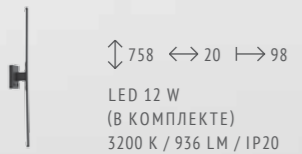

RALIO

Коллекция Ralio является истинным представителем стиля хайтек. В ней собраны все достоинства LED-светильников: высокие параметры освещения, минималистичный дизайн, функциональность. Следует обратить внимание на модель настенного светильника с отдельным направленным лучом для чтения. Площадь освещения торшера 9 кв. м. Степень защиты коллекции IP20. Цветовая температура 3200 К.

LED HIT

SL1580.401.01 ■ ЧЕРНЫЙ + БЕЛЫЙ