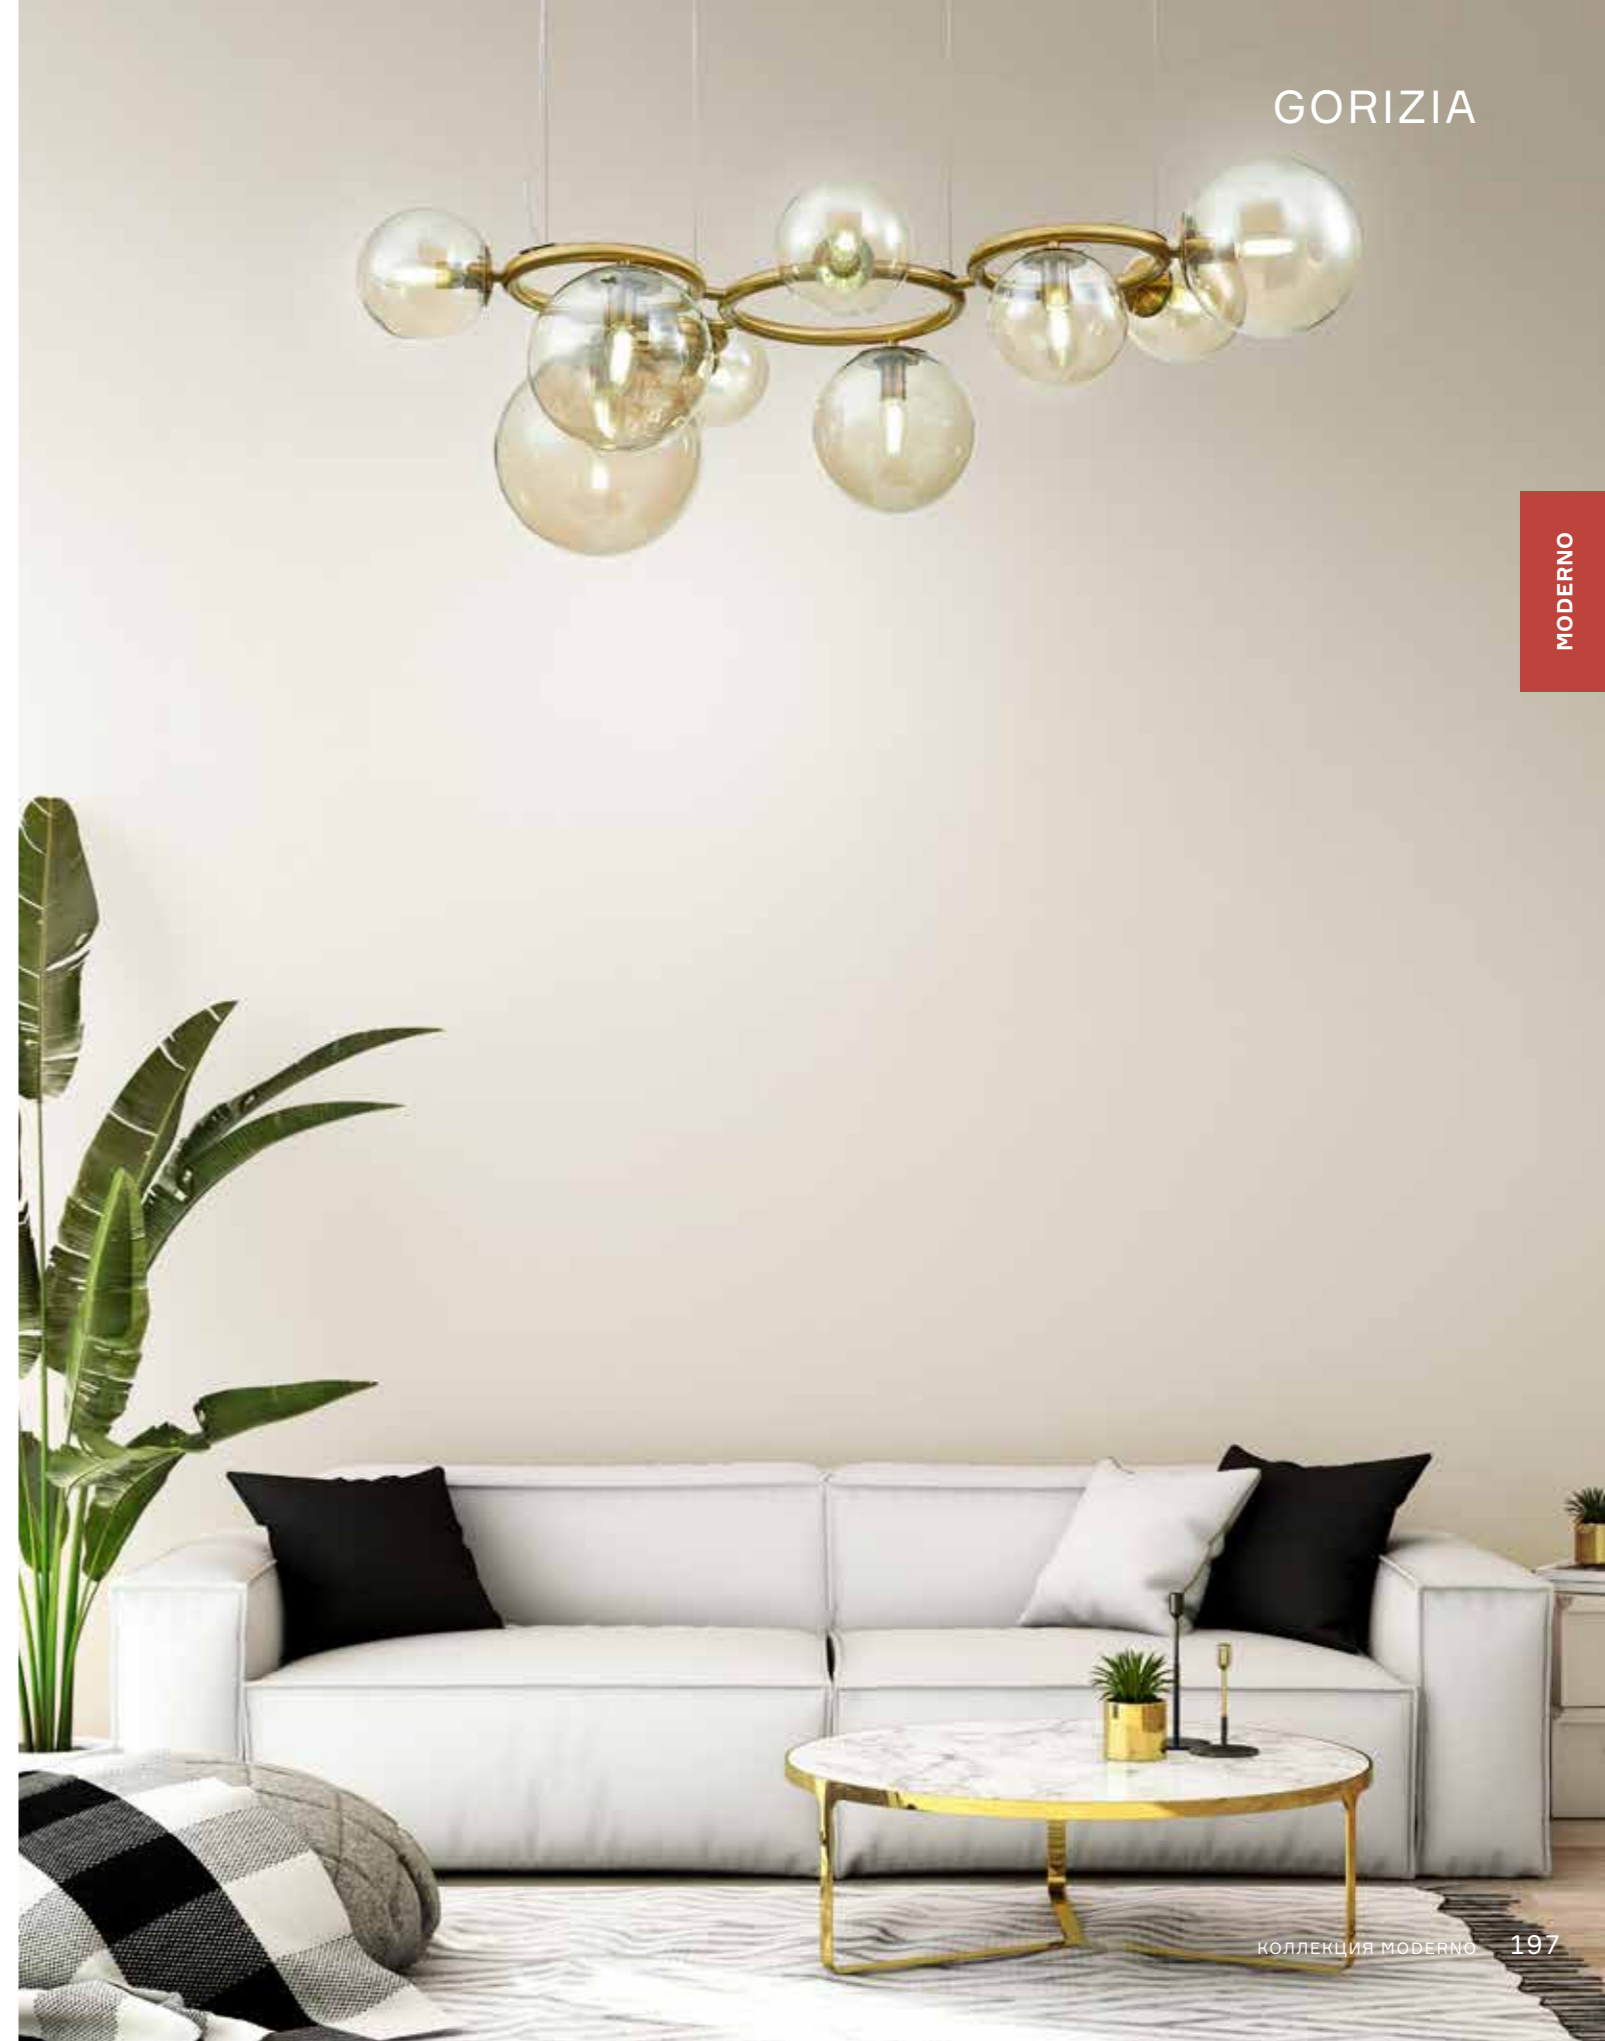

GORIZIA

Дизайнерские светильники Gorizia никого не оставят равнодушными. Сферические плафоны из выдувного стекла коньячного оттенка имеют разный диаметр, что придает каждому светильнику индивидуальность и объем. Арматура имеет форму колец также разного диаметра и имеет актуальный латунный цвет. Коллекция представлена тремя подвесными светильниками разного диаметра и бра на 2 лампы, которое может использоваться как самостоятельный дизайнерский объект.

GORIZIA

MODERNO