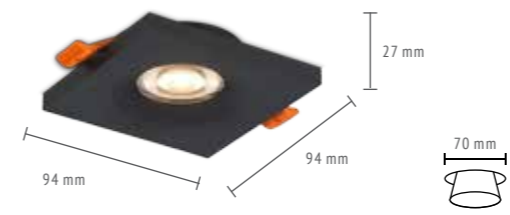

ЦВЕТ	Артикул	ИСТОЧНИК СВЕТА
■	ST205.418.01	GU10 × 50 W
□	ST205.518.01	GU10 × 50 W