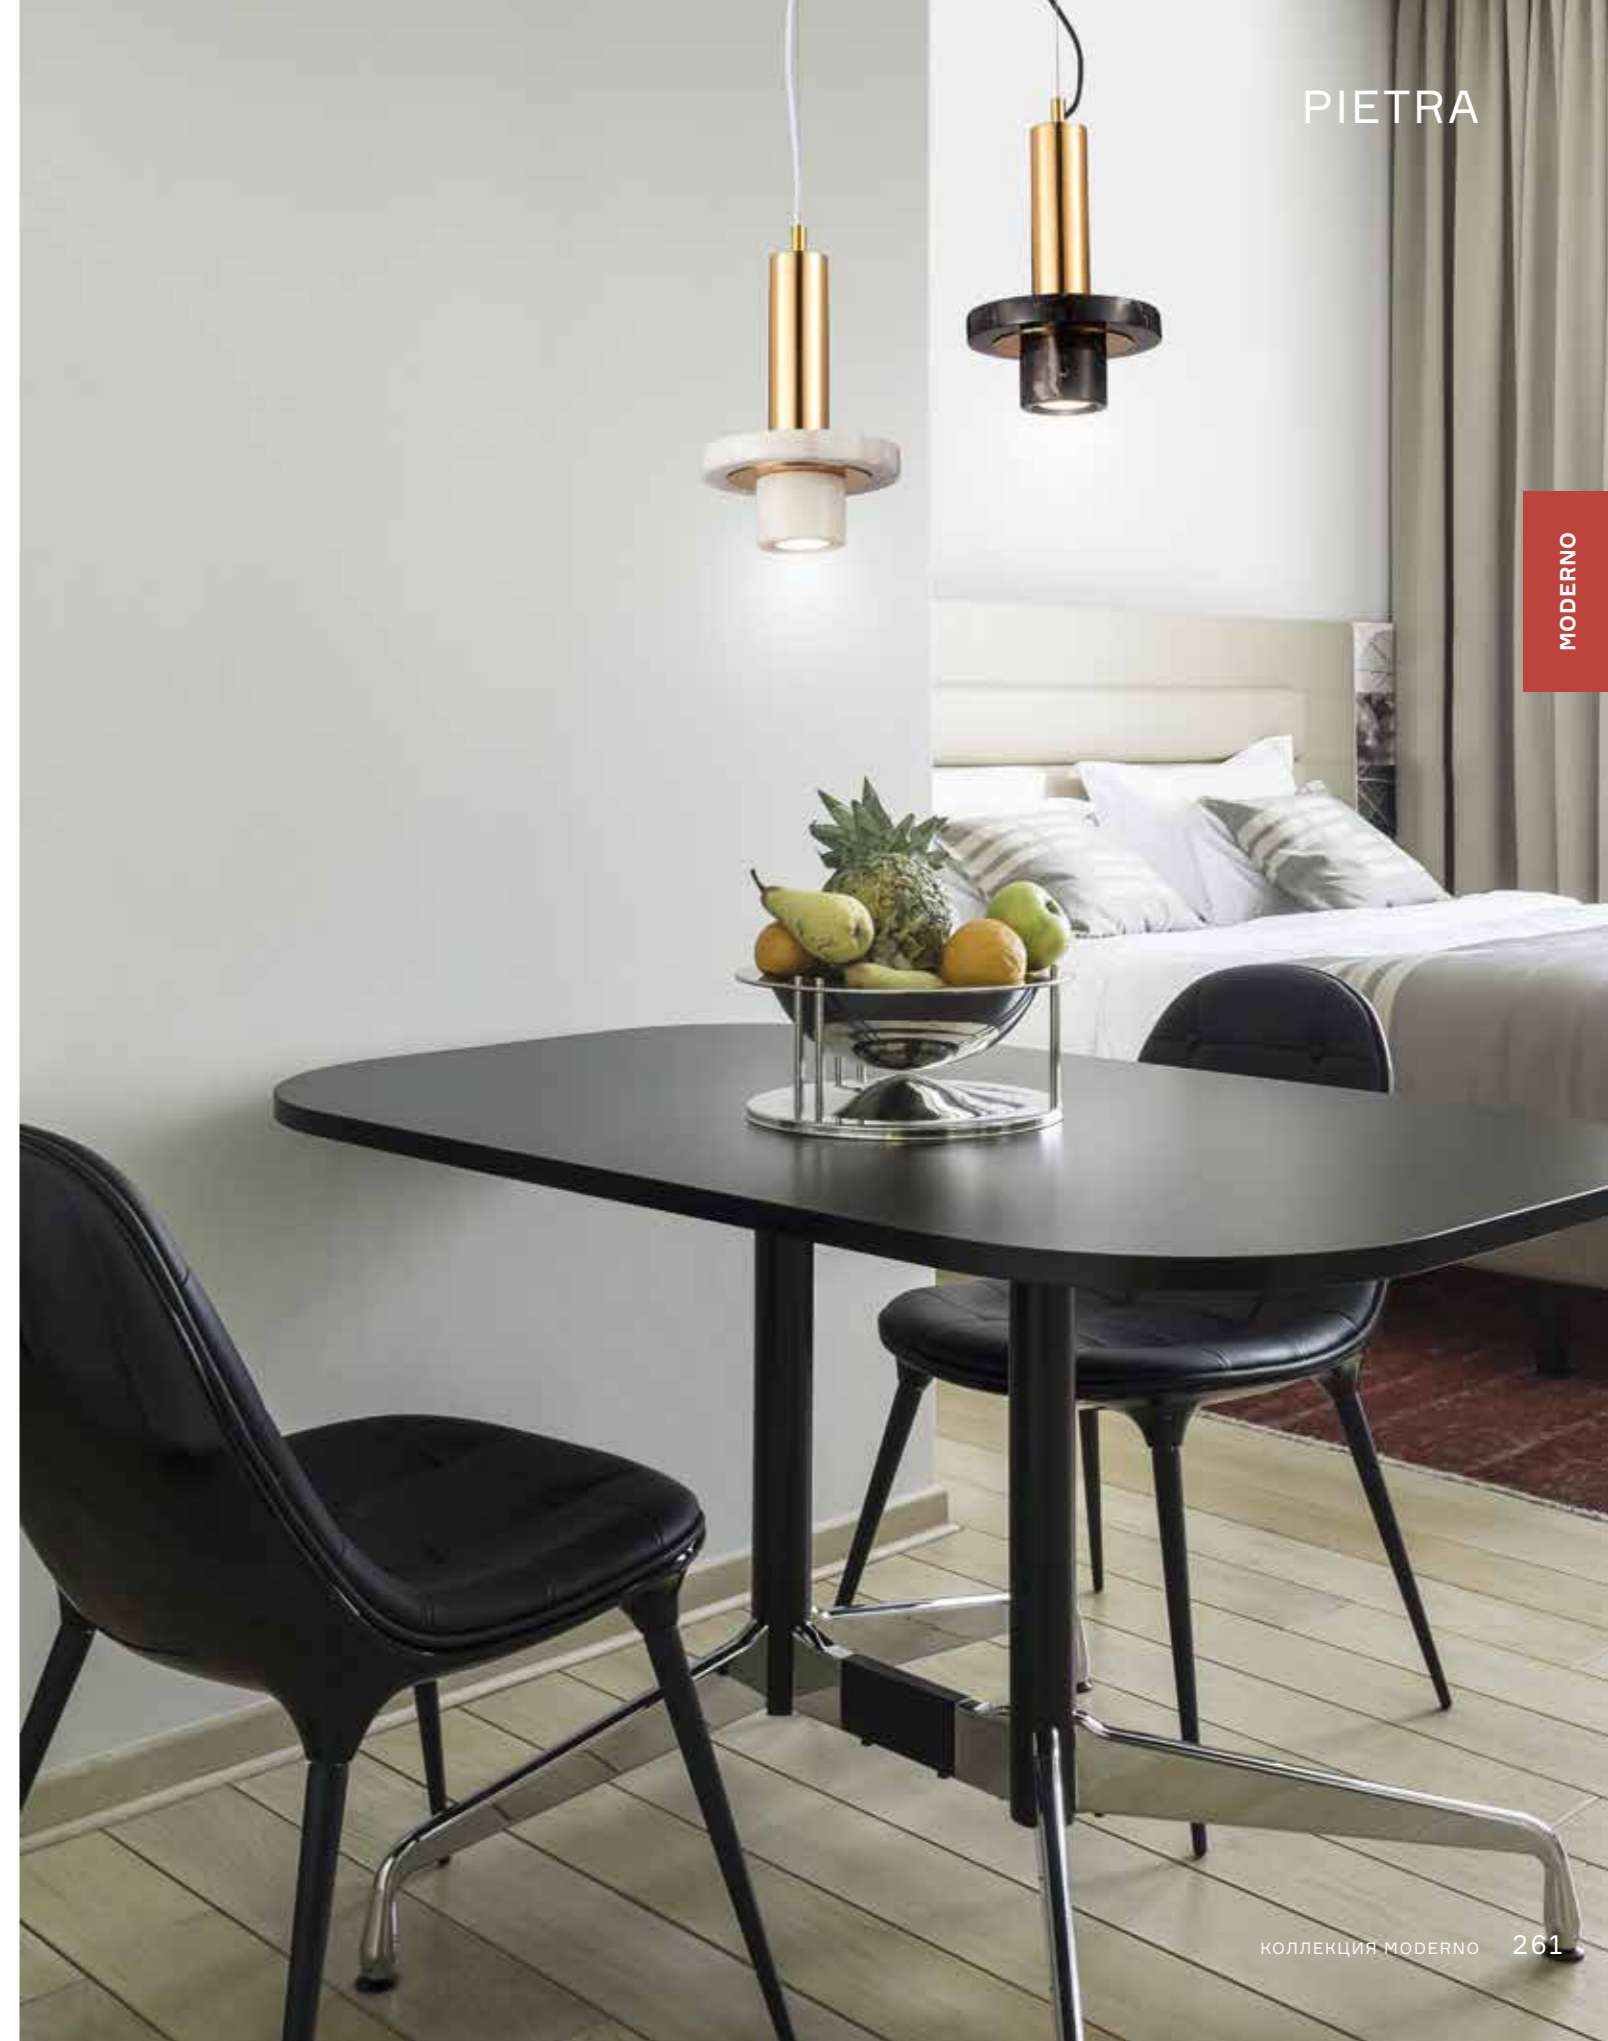

↕ 230 ↔ 120 ↳ 200

G9 LED 1×3 W
(В КОМПЛЕКТЕ)

SL1210.401.01 ЗОЛОТО / ЧЕРНЫЙ + БЕЛЫЙ
SL1210.501.01 ЗОЛОТО + БЕЛЫЙ

↓ 1500 ↕ 290 ∅ 190

G9 LED 1×3 W
(В КОМПЛЕКТЕ)

SL1210.403.01 ЗОЛОТО / ЧЕРНЫЙ + БЕЛЫЙ
SL1210.503.01 ЗОЛОТО + БЕЛЫЙ

PIETRA