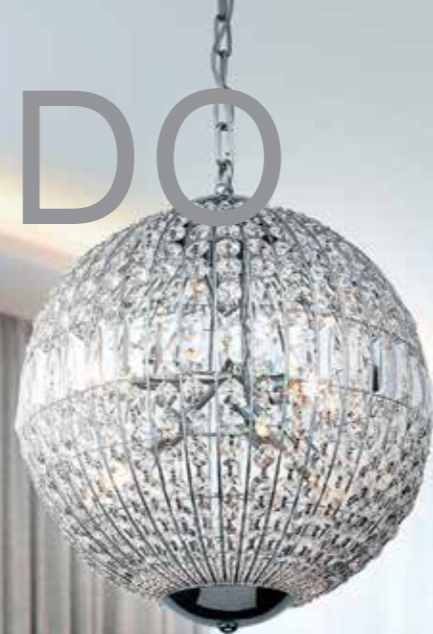

CRISTALLINO

CRISTALLINO

MONDO

Коллекция Mondo выполнена в двух цветах: античная бронза и хром. Основание люстры металлическое, в форме шара, инкрустированное хрустальными кристаллами. Модели коллекции Mondo станут ярким акцентом в интерьерах стиля хайтек, лофт, индустриального стиля или арт-деко.