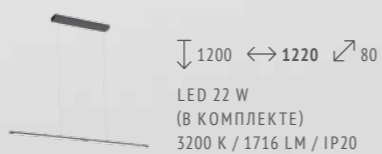

SL1580.403.01 ■ ЧЕРНЫЙ + БЕЛЫЙ