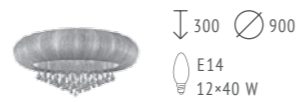

SL350.552.12
SL350.582.12
SL350.092.12

- БЕЛЫЙ
- КОФЕЙНЫЙ
- ФИОЛЕТОВЫЙ