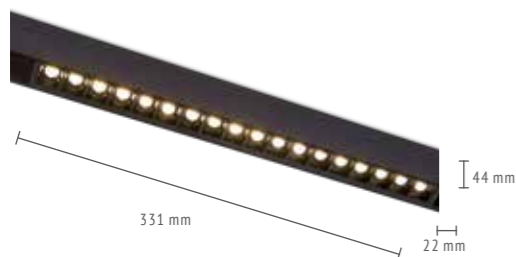

ЦВЕТ	Артикул	Источник света	Световой поток, ЛМ	Цветовая температура, К	Индекс цветопередачи, RA	Угол рассеивания, °	IP
■	ST361.436.18	LED × 18 W	1407	3000	>80	36	20
■	ST361.446.18	LED × 18 W	1407	4000	>80	36	20

ANDRE

Светодиодные трековые светильники с направленным светом для магнитного шинпровода. Регулировка направления светового потока 360°.