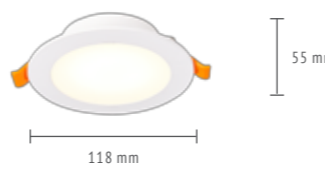

ЦВЕТ	Артикул	Источник света	Световой поток, ЛМ	Цветовая температура, К	Индекс цветопередачи, RA	Угол рассеивания, °	IP
□	ST212.508.10	LED × 10 W	850	3000 K / 4000 K / 6000 K	80	110	20