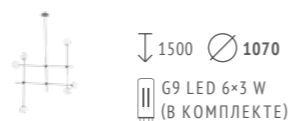

LED

BIG
SIZE

BASTONCINO

LOFT

LOFT

SL429.403.02 Черный / Золото + Белый

SL429.403.04 Черный / Золото + Белый

SL429.403.06 Черный / Золото + Белый