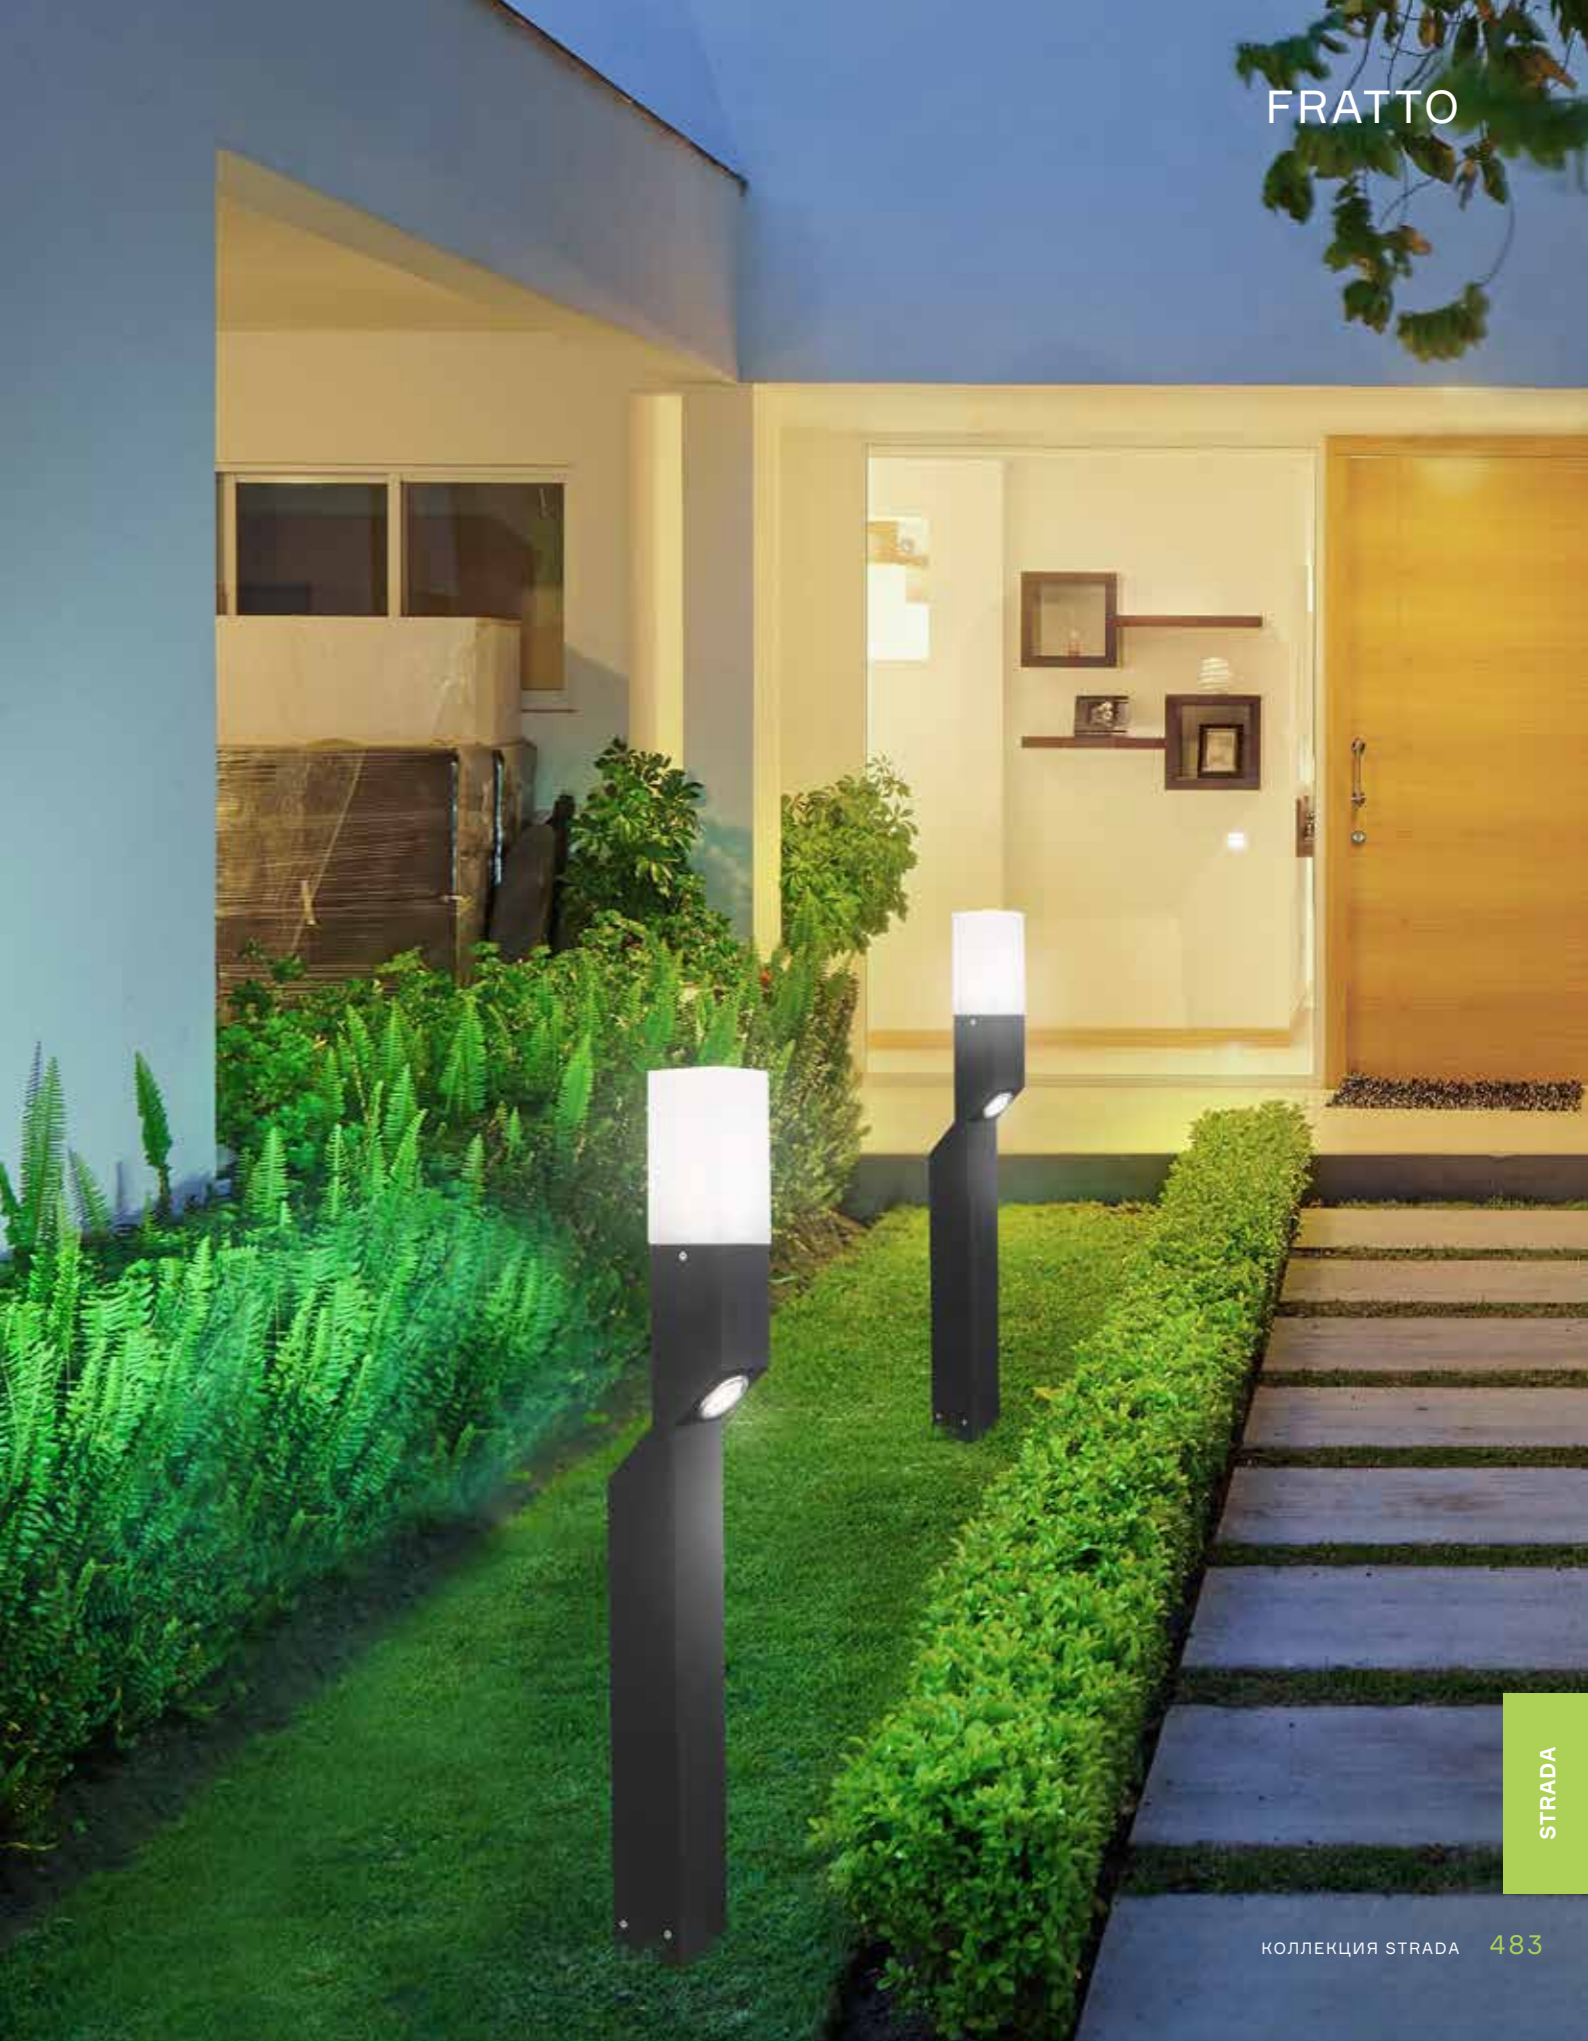

FRATTO

Массивное металлическое основание, окрашенное в черный цвет или серый цвет, гармонично сочетается с матовым белым стеклом плафона. Источник света LED создает ровный рассеянный свет в окружающем пространстве. Установив светильники из коллекции Fratto, вы добавите степенности и солидности своему участку, загородному клубу, гостинице или административному зданию.

LED

IP65

FRATTO

STRADA

↕ 465 ↔ 76 → 127

LED 2×5 W
(В КОМПЛЕКТЕ)
4000 K / IP65

SL100.401.02
SL100.701.02

■ ЧЕРНЫЙ + БЕЛЫЙ
■ СЕРЫЙ + БЕЛЫЙ

↑ 795 ↔ 76 ↗ 127

LED 2×5 W
(В КОМПЛЕКТЕ)
4000 K / IP65

SL100.405.02
SL100.705.02

■ ЧЕРНЫЙ + БЕЛЫЙ
■ СЕРЫЙ + БЕЛЫЙ

STRADA