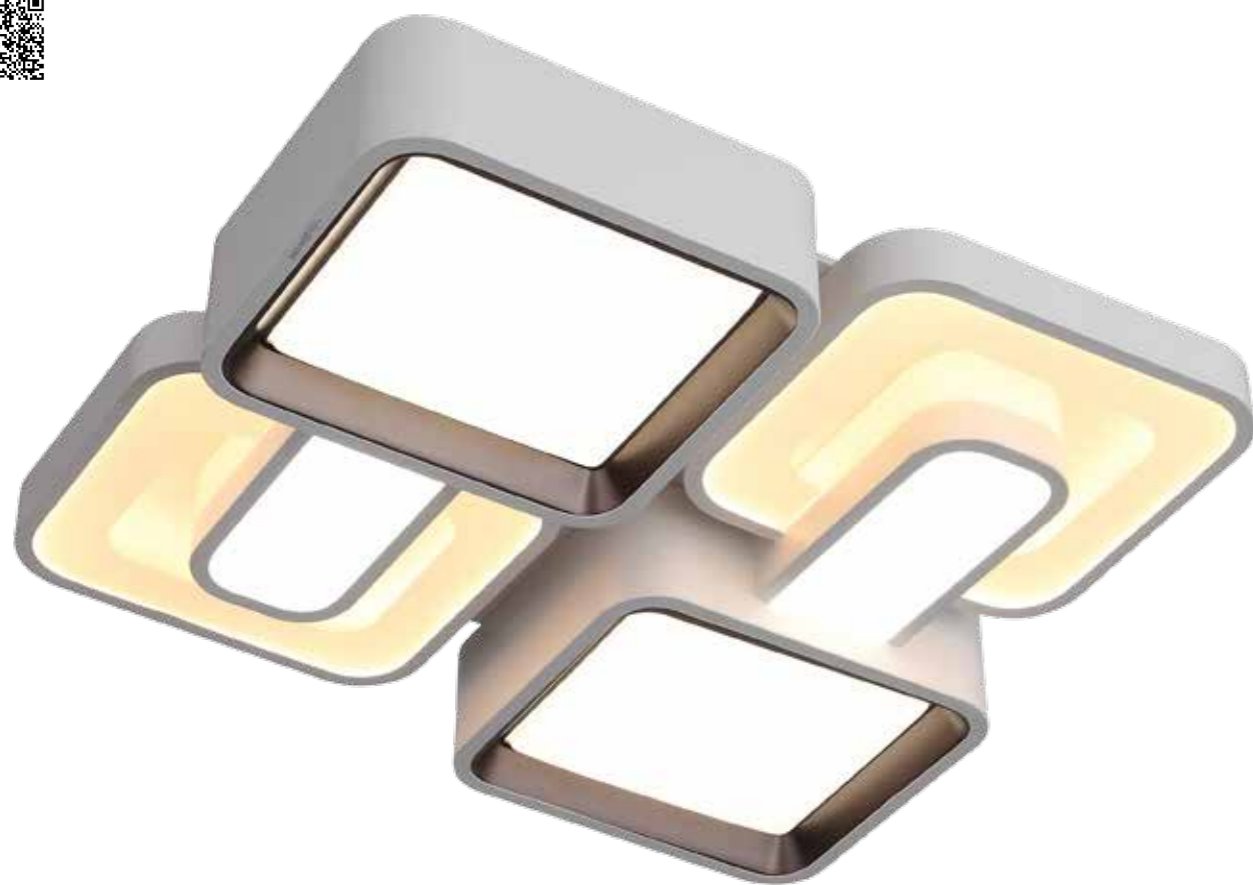

TAVOLIRE

Потолочные светильники Tavolire имеют уникальный дизайн и технологии LED-освещения. Рассеиватели из белого акрила. Белое основание из металла. Светильники имеют несколько режимов включения, изменяющих количество включаемых ламп и меняющих цветовую температуру. Режимы регулируются при помощи клавиши выключателя. Цветовая температура 3000 К, 4000 К и 6000 К. Изысканный светильник для лучших интерьеров в стиле хайтек и минимализм.