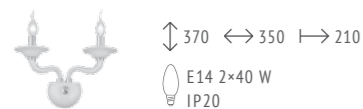

SL1114.403.10 ■ ЧЕРНЫЙ

FORTEZA

CLASSICO

SERENATTA

SERENATTA

Изысканно и утонченно — это про коллекцию Serenatta в стиле классика. Модели можно использовать как с плафонами, так и без них. Во втором случае лампы «свеча на ветру» придадут помещению дополнительный классический облик. Две подвесных люстры на 12 и 6 ламп и бра на 2 лампы осветят 24, 12 и 4 кв. м соответственно. Serenatta подойдет для гостиных, спален и столовых, а также для кафе и ресторанов.