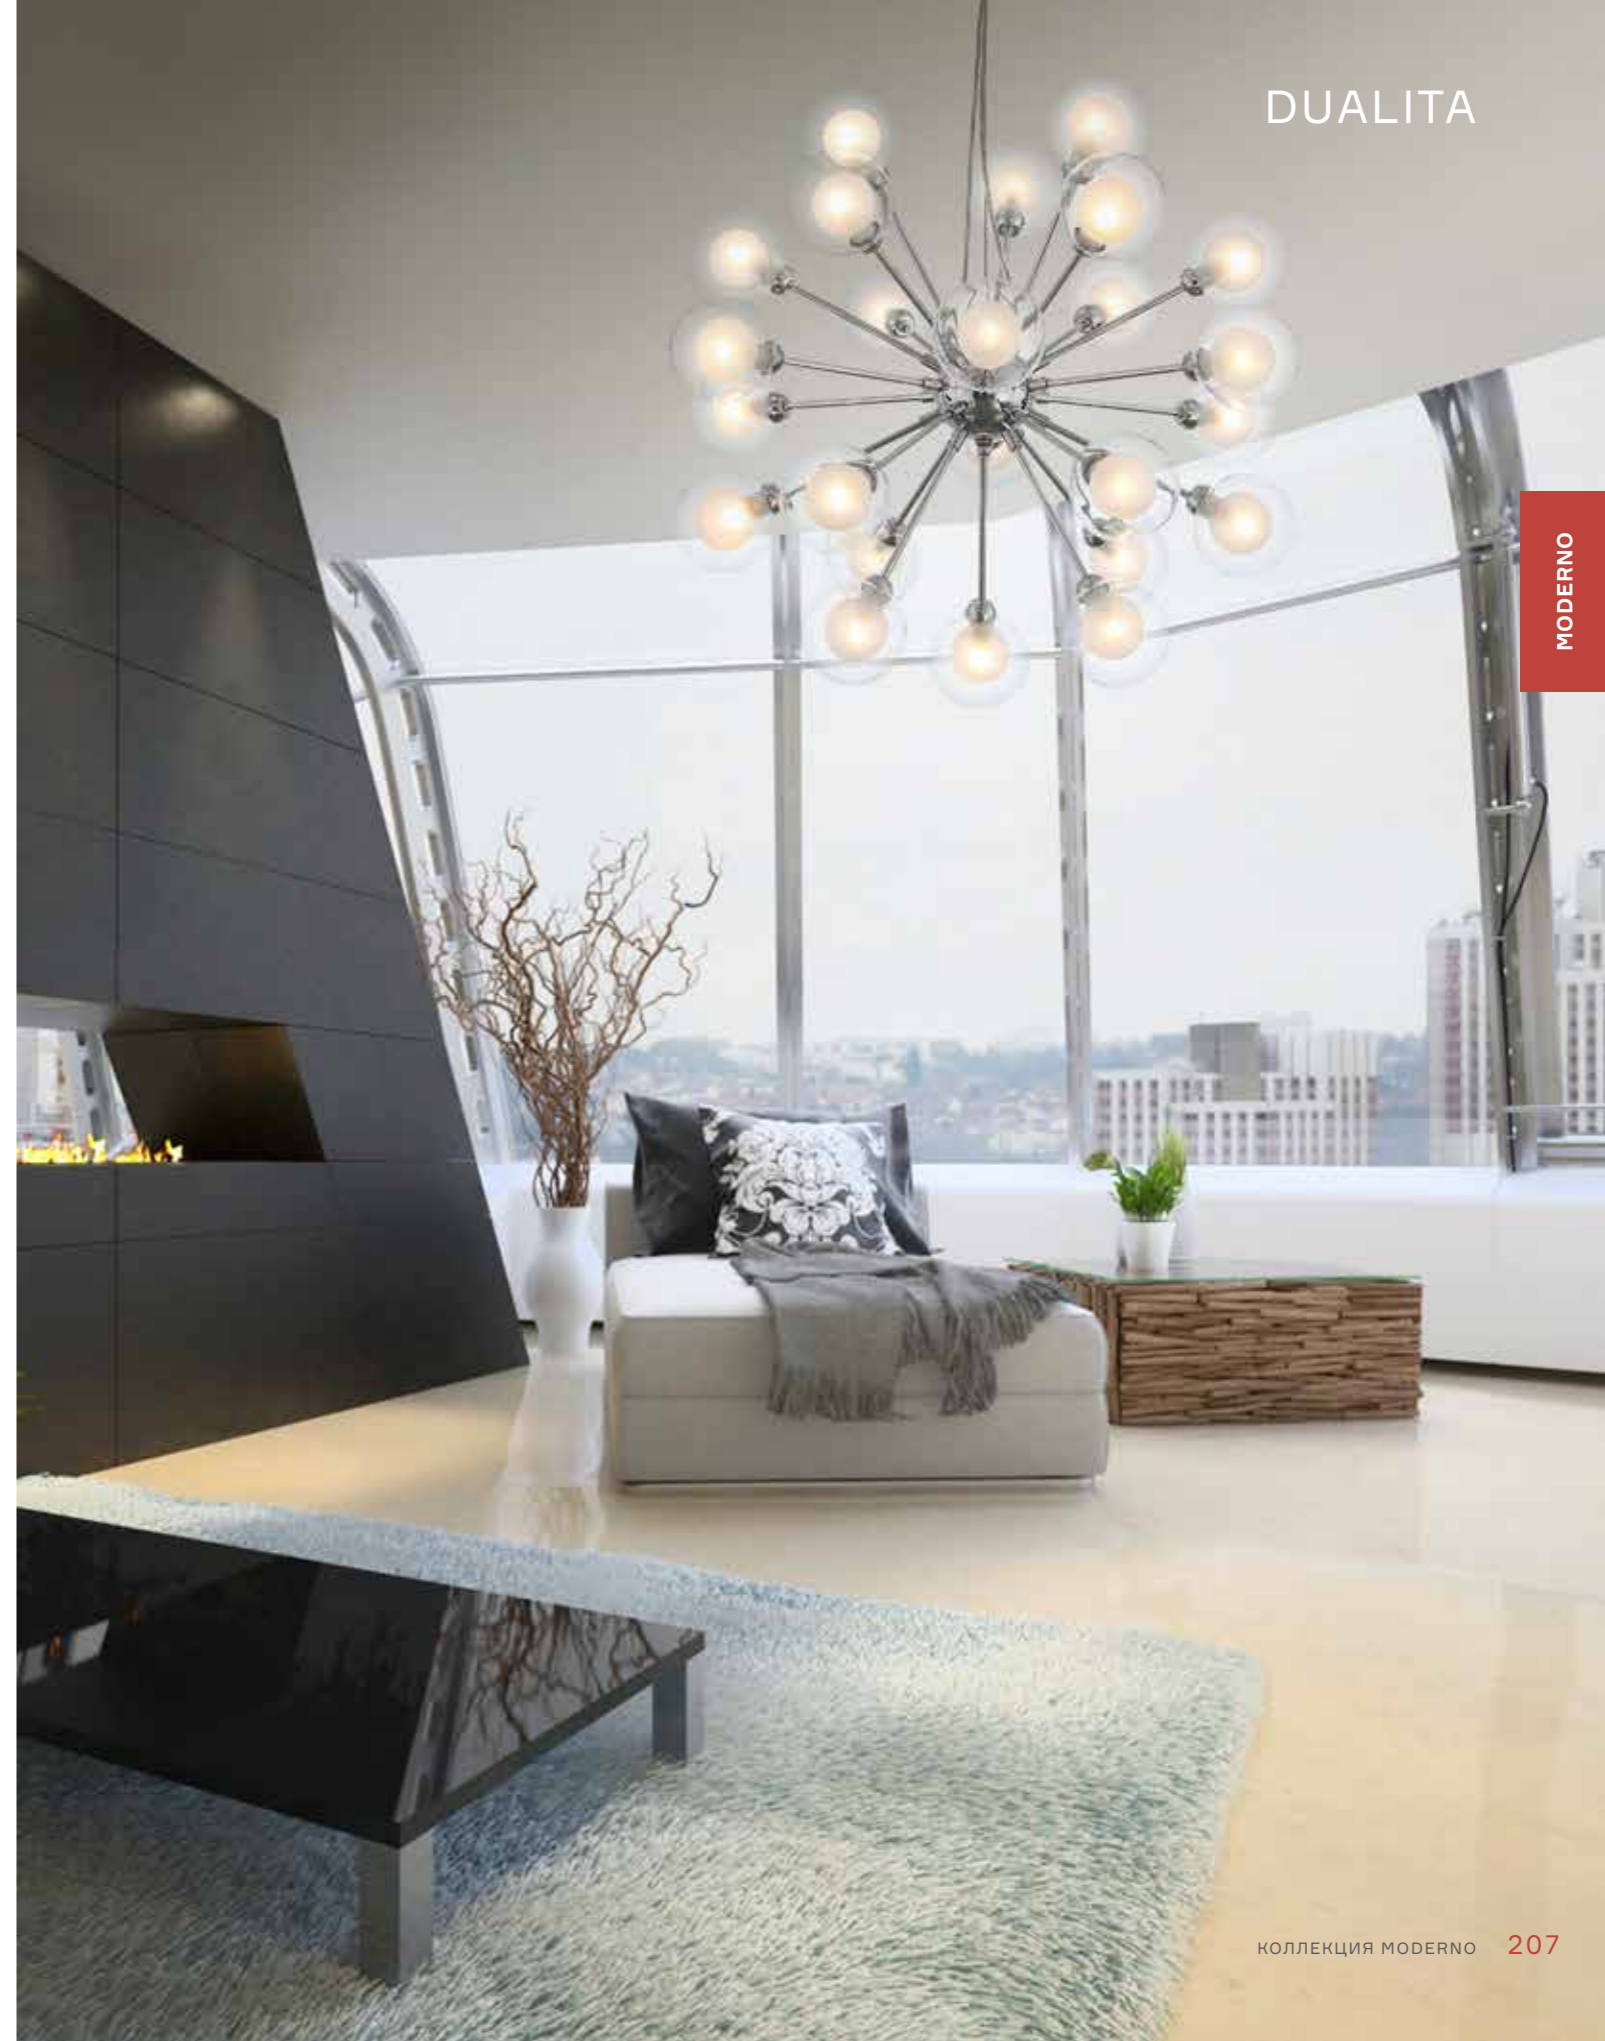

↕ 280 ↔ 250 ↳ 130

G9 LED 2×3 W
(В КОМПЛЕКТЕ)
4000 K

SL431.101.02 ХРОМ + ПРОЗРАЧНЫЙ / БЕЛЫЙ

↕ 250 ∅ 450

G9 LED 15×3 W / 8×3 W
(В КОМПЛЕКТЕ)
4000 K

SL431.102.15 ХРОМ + ПРОЗРАЧНЫЙ / БЕЛЫЙ

↕ 1200 ∅ 680

G9 LED 24×3 W / 12×3 W
(В КОМПЛЕКТЕ)
4000 K

SL431.102.24 ХРОМ + ПРОЗРАЧНЫЙ / БЕЛЫЙ

DUALITA