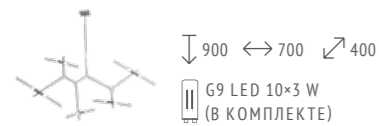

LACONICITA

Необычные модели коллекции Laconicita сложно назвать просто осветительными приборами, они больше напоминают концептуальные модели диковинного футуристического устройства. Радиально расположенные лучи металлического основания и крепящиеся к ним плафоны могут вращаться, изменяя свое положение в пространстве, — это нетривиальная конструкционная находка для оптимальной функциональности и эффективности люстры.

BIG
SIZE

SL947.102.10
SL947.202.10
SL947.402.10

↓ 900 ↔ 700 ↗ 400
G9 LED 10×3 W
(В КОМПЛЕКТЕ)

■ СЕРЕБРИСТЫЙ + БЕЛЫЙ
■ ЗОЛОТО + БЕЛЫЙ
■ ЧЕРНЫЙ + БЕЛЫЙ