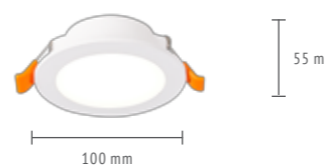

ЦВЕТ	Артикул	Источник света	Световой поток, ЛМ	Цветовая температура, К	Индекс цветопередачи, RA	Угол рассеивания, °	IP
□	ST212.508.05	LED × 5 W	375	3000 K / 4000 K / 6000 K	80	110	20