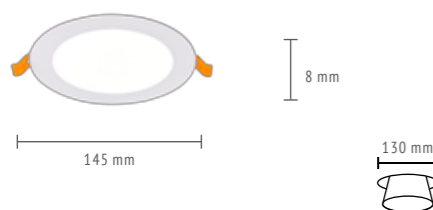

ЦВЕТ	Артикул	Источник света	Световой поток, ЛМ	Цветовая температура, К	Индекс цветопередачи, RA	Угол рассеивания, °	IP
□	ST209.538.09	LED × 9 W	585	3000 K	80	110	20
□	ST209.548.09	LED × 9 W	612	4000 K	80	110	20