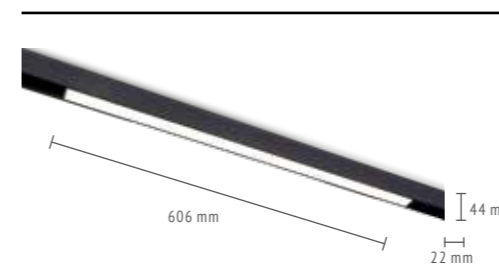

STANDI

Линейные трековые светильники с рассеянным светом для магнитного шинпровода.

ЦВЕТ	Артикул	Источник света	Световой поток, Лм	Цветовая температура, К	Индекс цветопередачи, RA	Угол рассеивания, °	IP
■	ST360.436.12	LED × 12 W	780	3000	>80	120	20
■	ST360.446.12	LED × 12 W	780	4000	>80	120	20