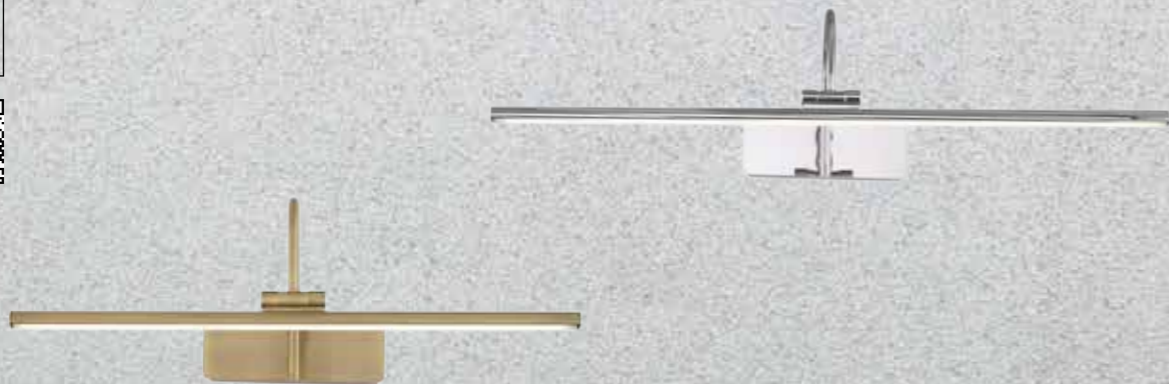

CENTIANA

Подсветки для картин коллекции Centiana выполнены в двух цветах: хром и бронза. Источник света — LED. Эти светильники выгодно подчеркнут красоту картины, не привлекая к себе внимания.

LED

↕ 145 ↔ 455 ↳ 195
LED 8 W
(В КОМПЛЕКТЕ)
4000 K / 420 LM

SL444.011.01 ■ ХРОМ
SL444.031.01 ■ БРОНЗА

↕ 145 ↔ 600 ↳ 195
LED 12 W
(В КОМПЛЕКТЕ)
4000 K / 570 LM

SL444.101.01 ■ ХРОМ
SL444.301.01 ■ БРОНЗА

↕ 145 ↔ 800 ↳ 200
LED 18 W
(В КОМПЛЕКТЕ)
4000 K / 900 LM

SL444.111.01 ■ ХРОМ
SL444.311.01 ■ БРОНЗА

PARALLELA

Светильники Parallela выполнены в цвете хром и имеют лаконичный дизайн. Светодиодная, регулируемая подсветка поможет показать красоту картины.

LED