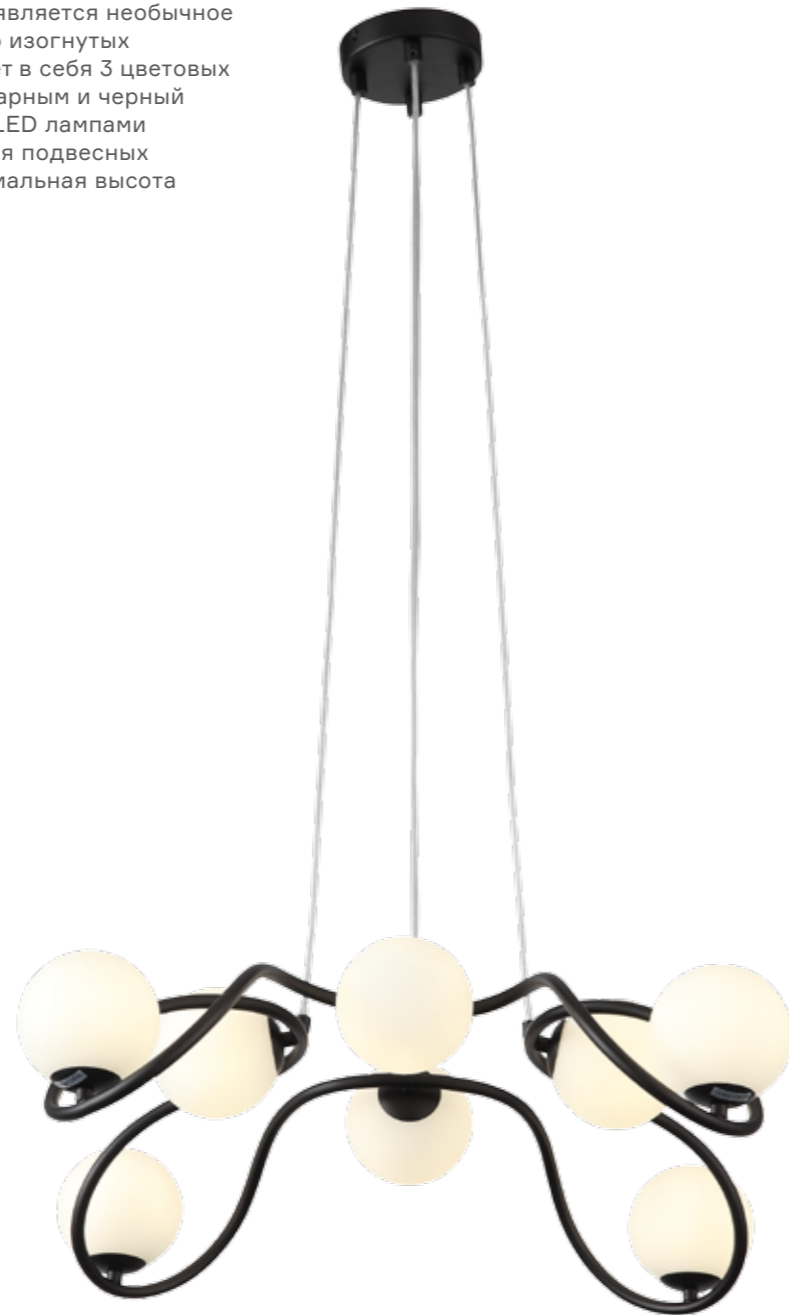

LEGATEZZA

Особенностью изысканной коллекции Legatezza является необычное расположение плафонов. Они крепятся на плавно изогнутых матовых основаниях каркаса. Коллекция включает в себя 3 цветовых решения: хром с дымчатым стеклом, золото с янтарным и черный с матовым белым. Светильники укомплектованы LED лампами с цоколем G9 мощностью 3 W. Площадь освещения подвесных светильников 8 кв. м, настенных — 1 кв. м. Максимальная высота потолочных моделей 1200 мм.

LEGATEZZA

MODERNO

LED

MODERNO

↕ 200 ↔ 168 ↳ 118

G9 LED 1×3 W
(В КОМПЛЕКТЕ)
4000 K

SL1502.401.01 ■ ЧЕРНЫЙ + БЕЛЫЙ

↓ 1200 ↕ 200 ∅ 700

G9 LED 8×3 W
(В КОМПЛЕКТЕ)
4000 K

SL1502.403.08 ■ ЧЕРНЫЙ + БЕЛЫЙ