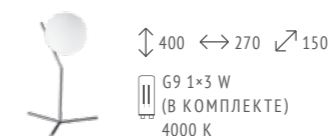

VERA

Настенные светильники Vera являются не просто дополнительным источником света, а самостоятельным дизайнерским объектом. Плавные линии и круглые плафоны из белого стекла прекрасно дополняют интерьер в стиле модерн и арт-деко.

LED

CODDA

Светильники коллекции Codda от ST Luce стильные и необычные благодаря расположению плафонов. Эти современные модели станут идеальным зональным освещением на кухне, в прихожей или спальне, а также подойдут для интерьеров кафе. Металлический каркас выполнен в цвете латунь. Диаметр изделий 250 мм, высота регулируется цанговым механизмом. Тип цоколя E27. Мощность ламп 60 W.