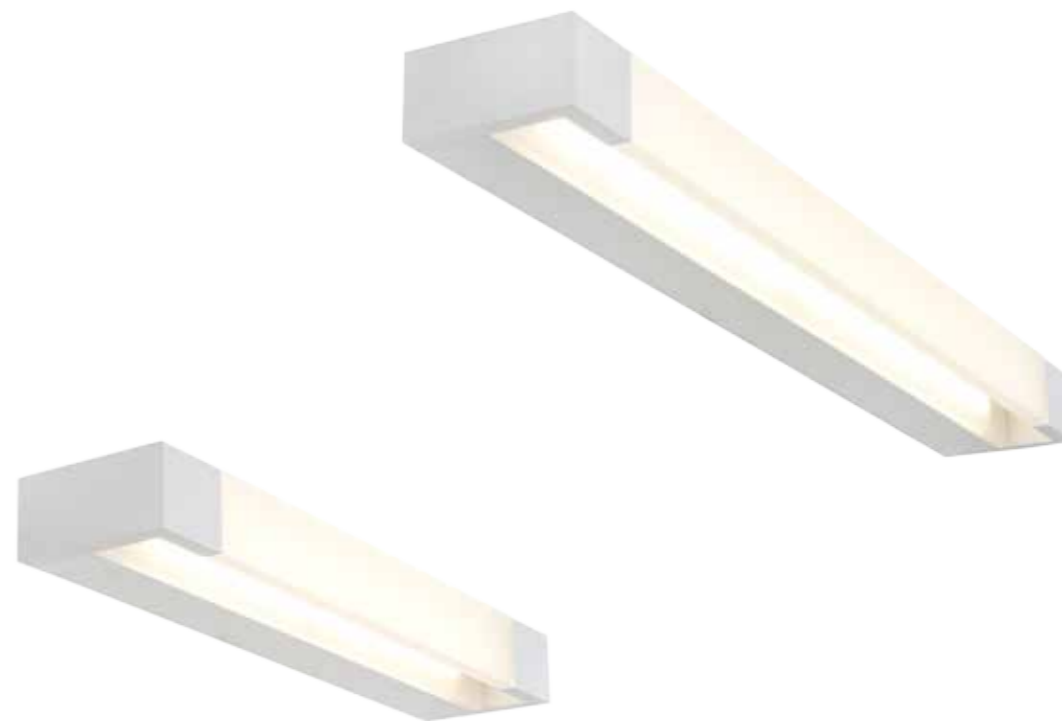

↕ 40 ↔ 375 ↳ 80

LED 12 W
(В КОМПЛЕКТЕ)
4000 K / 936 LM / IP44

SL1587.501.01 □ БЕЛЫЙ

↕ 40 ↔ 570 ↳ 80

LED 20 W
(В КОМПЛЕКТЕ)
4000 K / 1560 LM / IP44

SL1587.511.01 □ БЕЛЫЙ