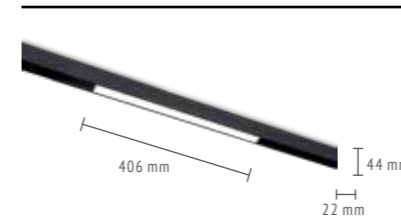

STANDI

Линейные трековые светильники с рассеянным светом для магнитного шинпровода.

ЦВЕТ	Артикул	Источник света	Световой поток, Лм	Цветовая температура, К	Индекс цветопередачи, RA	Угол рассеивания, °	IP
■	ST360.436.12	LED × 12 W	780	3000	>80	120	20
■	ST360.446.12	LED × 12 W	780	4000	>80	120	20