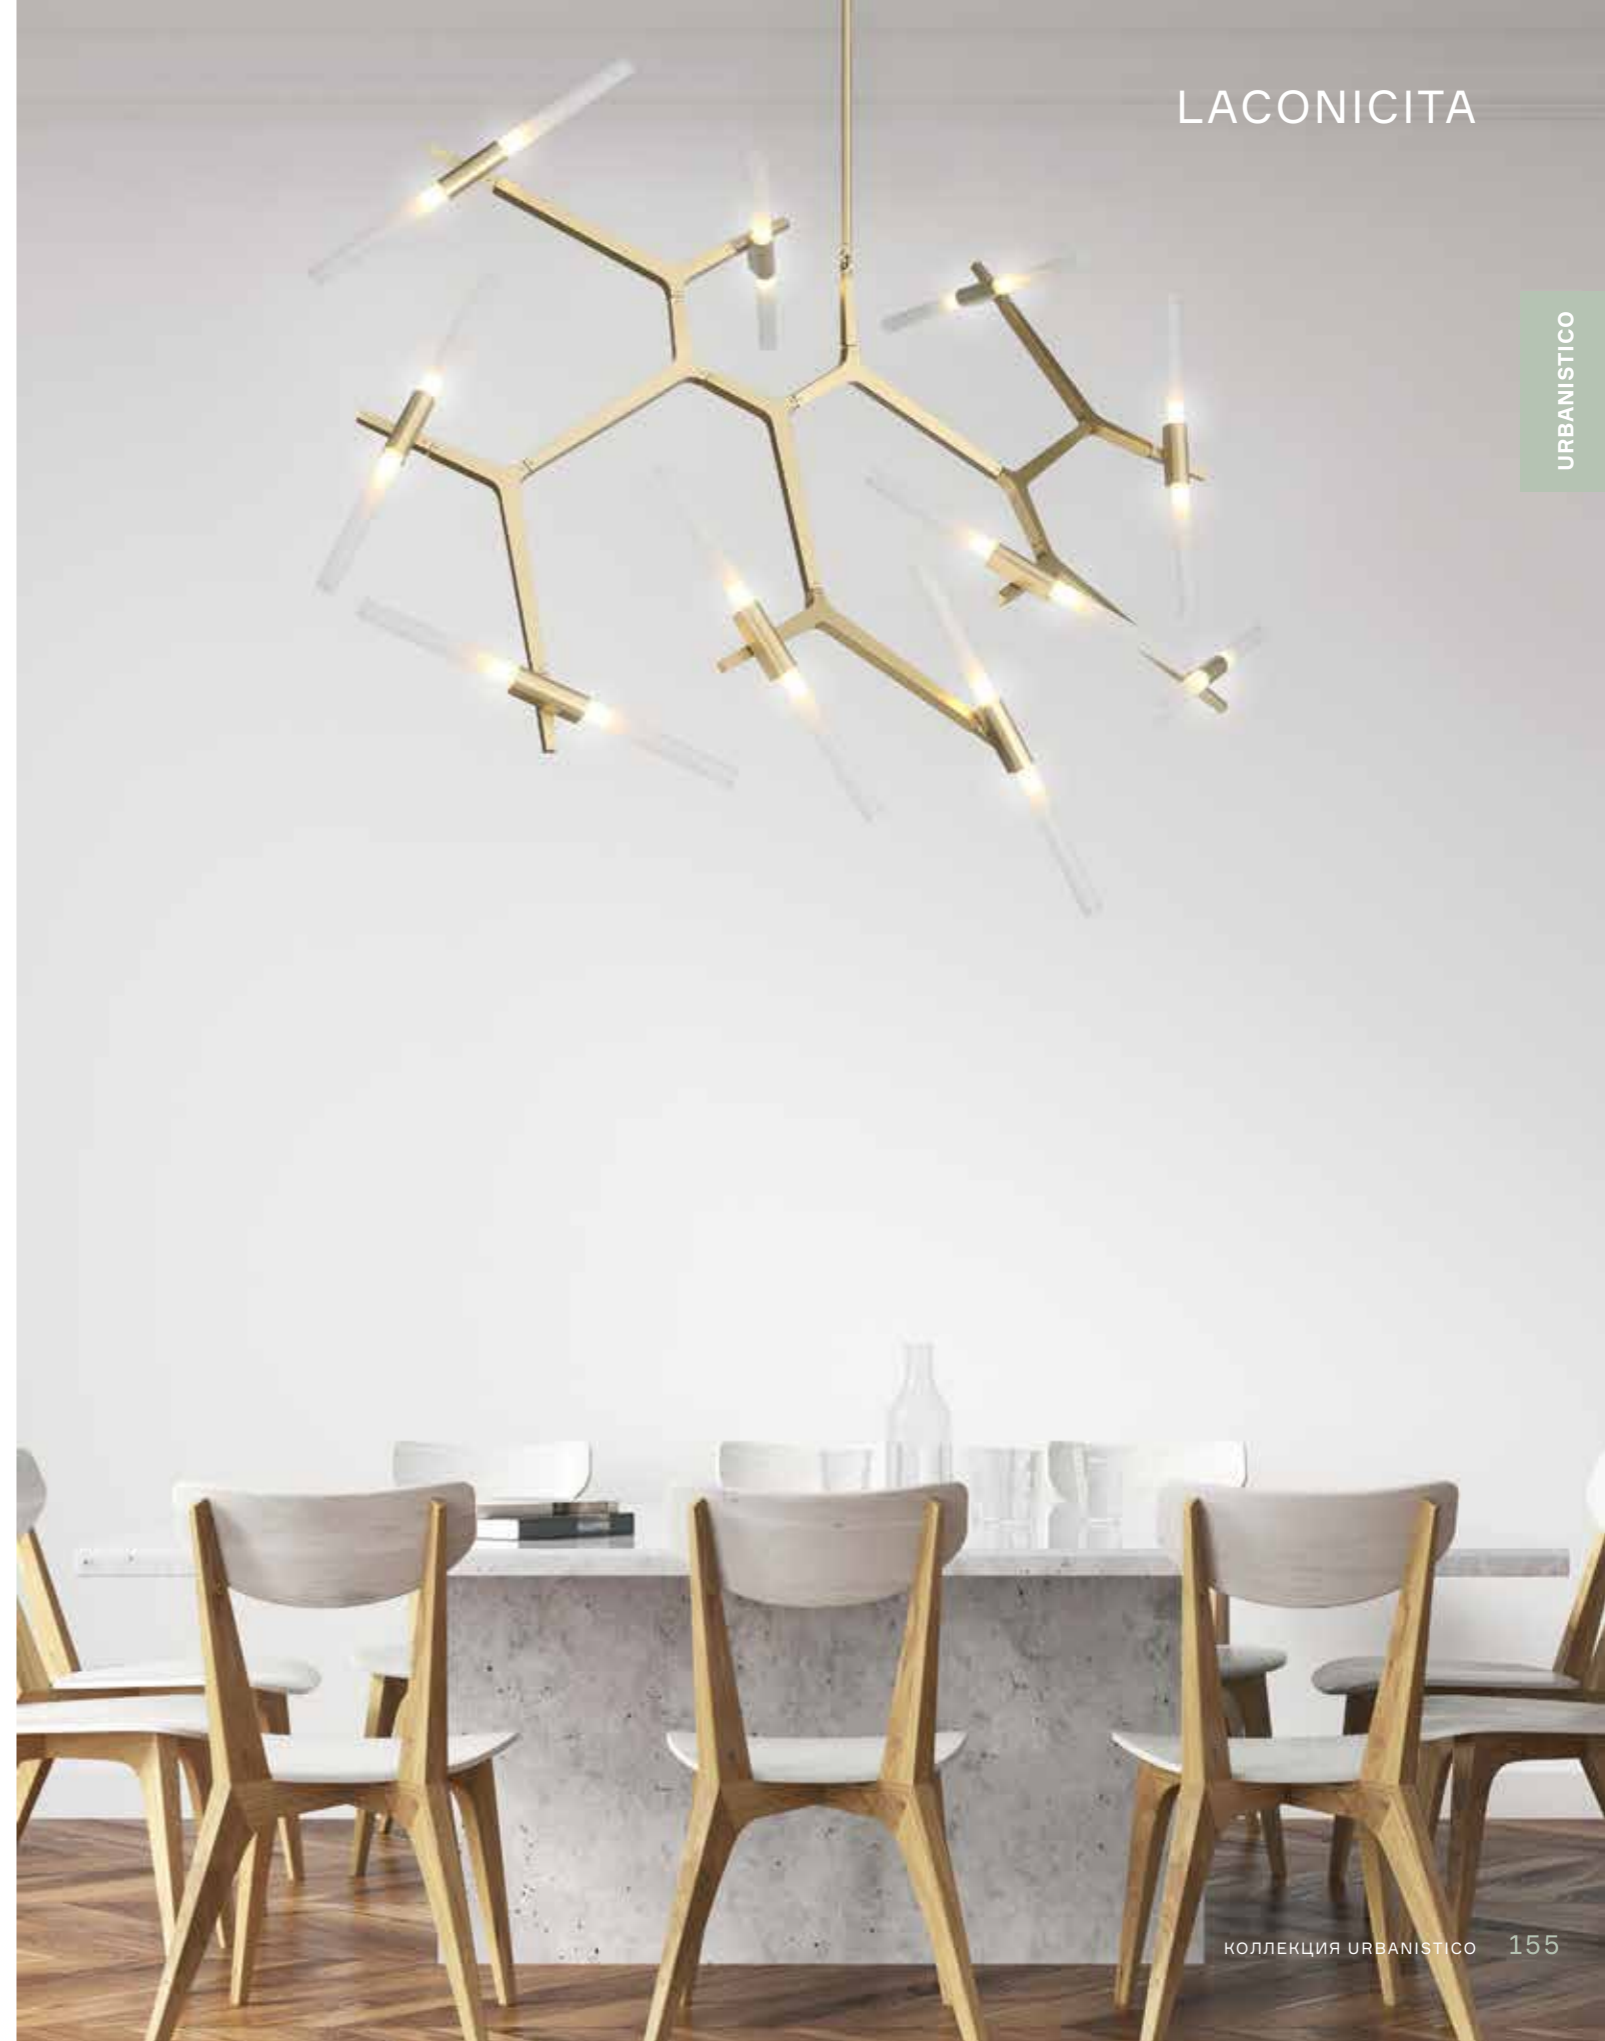

SL947.102.10
SL947.202.10
SL947.402.10

↓ 900 ↔ 700 ↗ 400
G9 LED 10×3 W
(В КОМПЛЕКТЕ)

■ СЕРЕБРИСТЫЙ + БЕЛЫЙ
■ ЗОЛОТО + БЕЛЫЙ
■ ЧЕРНЫЙ + БЕЛЫЙ

SL947.102.14
SL947.202.14
SL947.402.14

↓ 1100-1800 ↑ 730 ↔ 1600
G9 LED 14×3 W
(В КОМПЛЕКТЕ)

■ СЕРЕБРИСТЫЙ + БЕЛЫЙ
■ ЗОЛОТО + БЕЛЫЙ
■ ЧЕРНЫЙ + БЕЛЫЙ

SL947.101.02
SL947.201.02
SL947.401.02

↑ 100 ↔ 600 ↳ 60
G9 LED 2×3 W
(В КОМПЛЕКТЕ)

■ СЕРЕБРИСТЫЙ + БЕЛЫЙ
■ ЗОЛОТО + БЕЛЫЙ
■ ЧЕРНЫЙ + БЕЛЫЙ

SL947.102.20
SL947.202.20
SL947.402.20

↓ 1200 ↔ 1600 ↗ 1600
G9 LED 20×3 W
(В КОМПЛЕКТЕ)

■ СЕРЕБРИСТЫЙ + БЕЛЫЙ
■ ЗОЛОТО + БЕЛЫЙ
■ ЧЕРНЫЙ + БЕЛЫЙ

LACONICITA

URBANISTICO