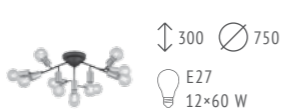

SL437.402.12 ЧЕРНЫЙ / ЗОЛОТО