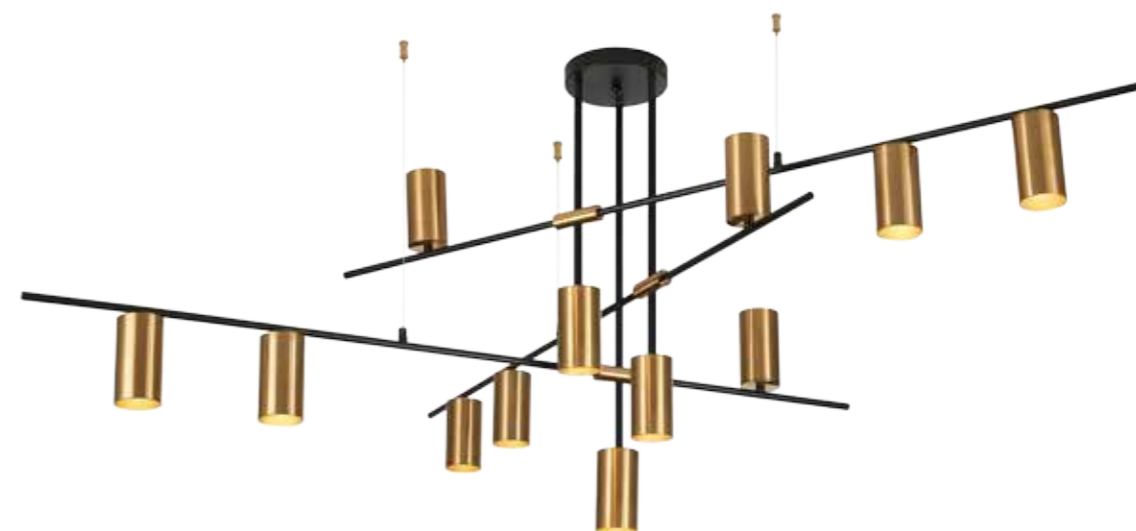

Степень пылевлагозащитности.

Накладной светильник

Встраиваемый светильник

Трековый светильник

Подвесной светильник

Светильник для магнитного шинпровода

Светильник с поворотным механизмом

В коллекции присутствуют люстры большого размера.

LED
BIG SIZE

↓ 1200 ↔ 1300 ↗ 230
LED 22×3 W
(В КОМПЛЕКТЕ)
3000 K / 5148 LM
SL1596.423.22 ■ ЗОЛОТО / ЧЕРНЫЙ + БЕЛЫЙ

SORMANO

Коллекция Sormano — образец современных функциональных светильников. Крупные размеры и большое количество плафонов, направленных вверх и вниз, позволяет эффективно решить задачу центрального освещения с помощью готовой конструкции. Светильники сделаны под лампы GU10, что обеспечивает легкую замену источника света.

LED HIT NEW BIG SIZE

↓ 650 ↔ 1200 ↗ 1200
GU10 LED 9×7 W
(В КОМПЛЕКТЕ)
SL1206.402.09 ■ ЧЕРНЫЙ + ЛАТУНЬ

↓ 650 ↔ 1200 ↗ 1200
GU10 LED 12×7 W
(В КОМПЛЕКТЕ)
SL1206.402.12 ■ ЧЕРНЫЙ + ЛАТУНЬ

FORMOLLA

Функционально и футуристично — это про коллекцию Formolla от ST Luce. Идеальный представитель стиля хайтек. Модели отличаются четкостью линий и матовой поверхностью. Материал плафона — акрил, это обеспечивает качество и долгий срок службы. Formolla подходит для динамичного и современного ритма жизни.