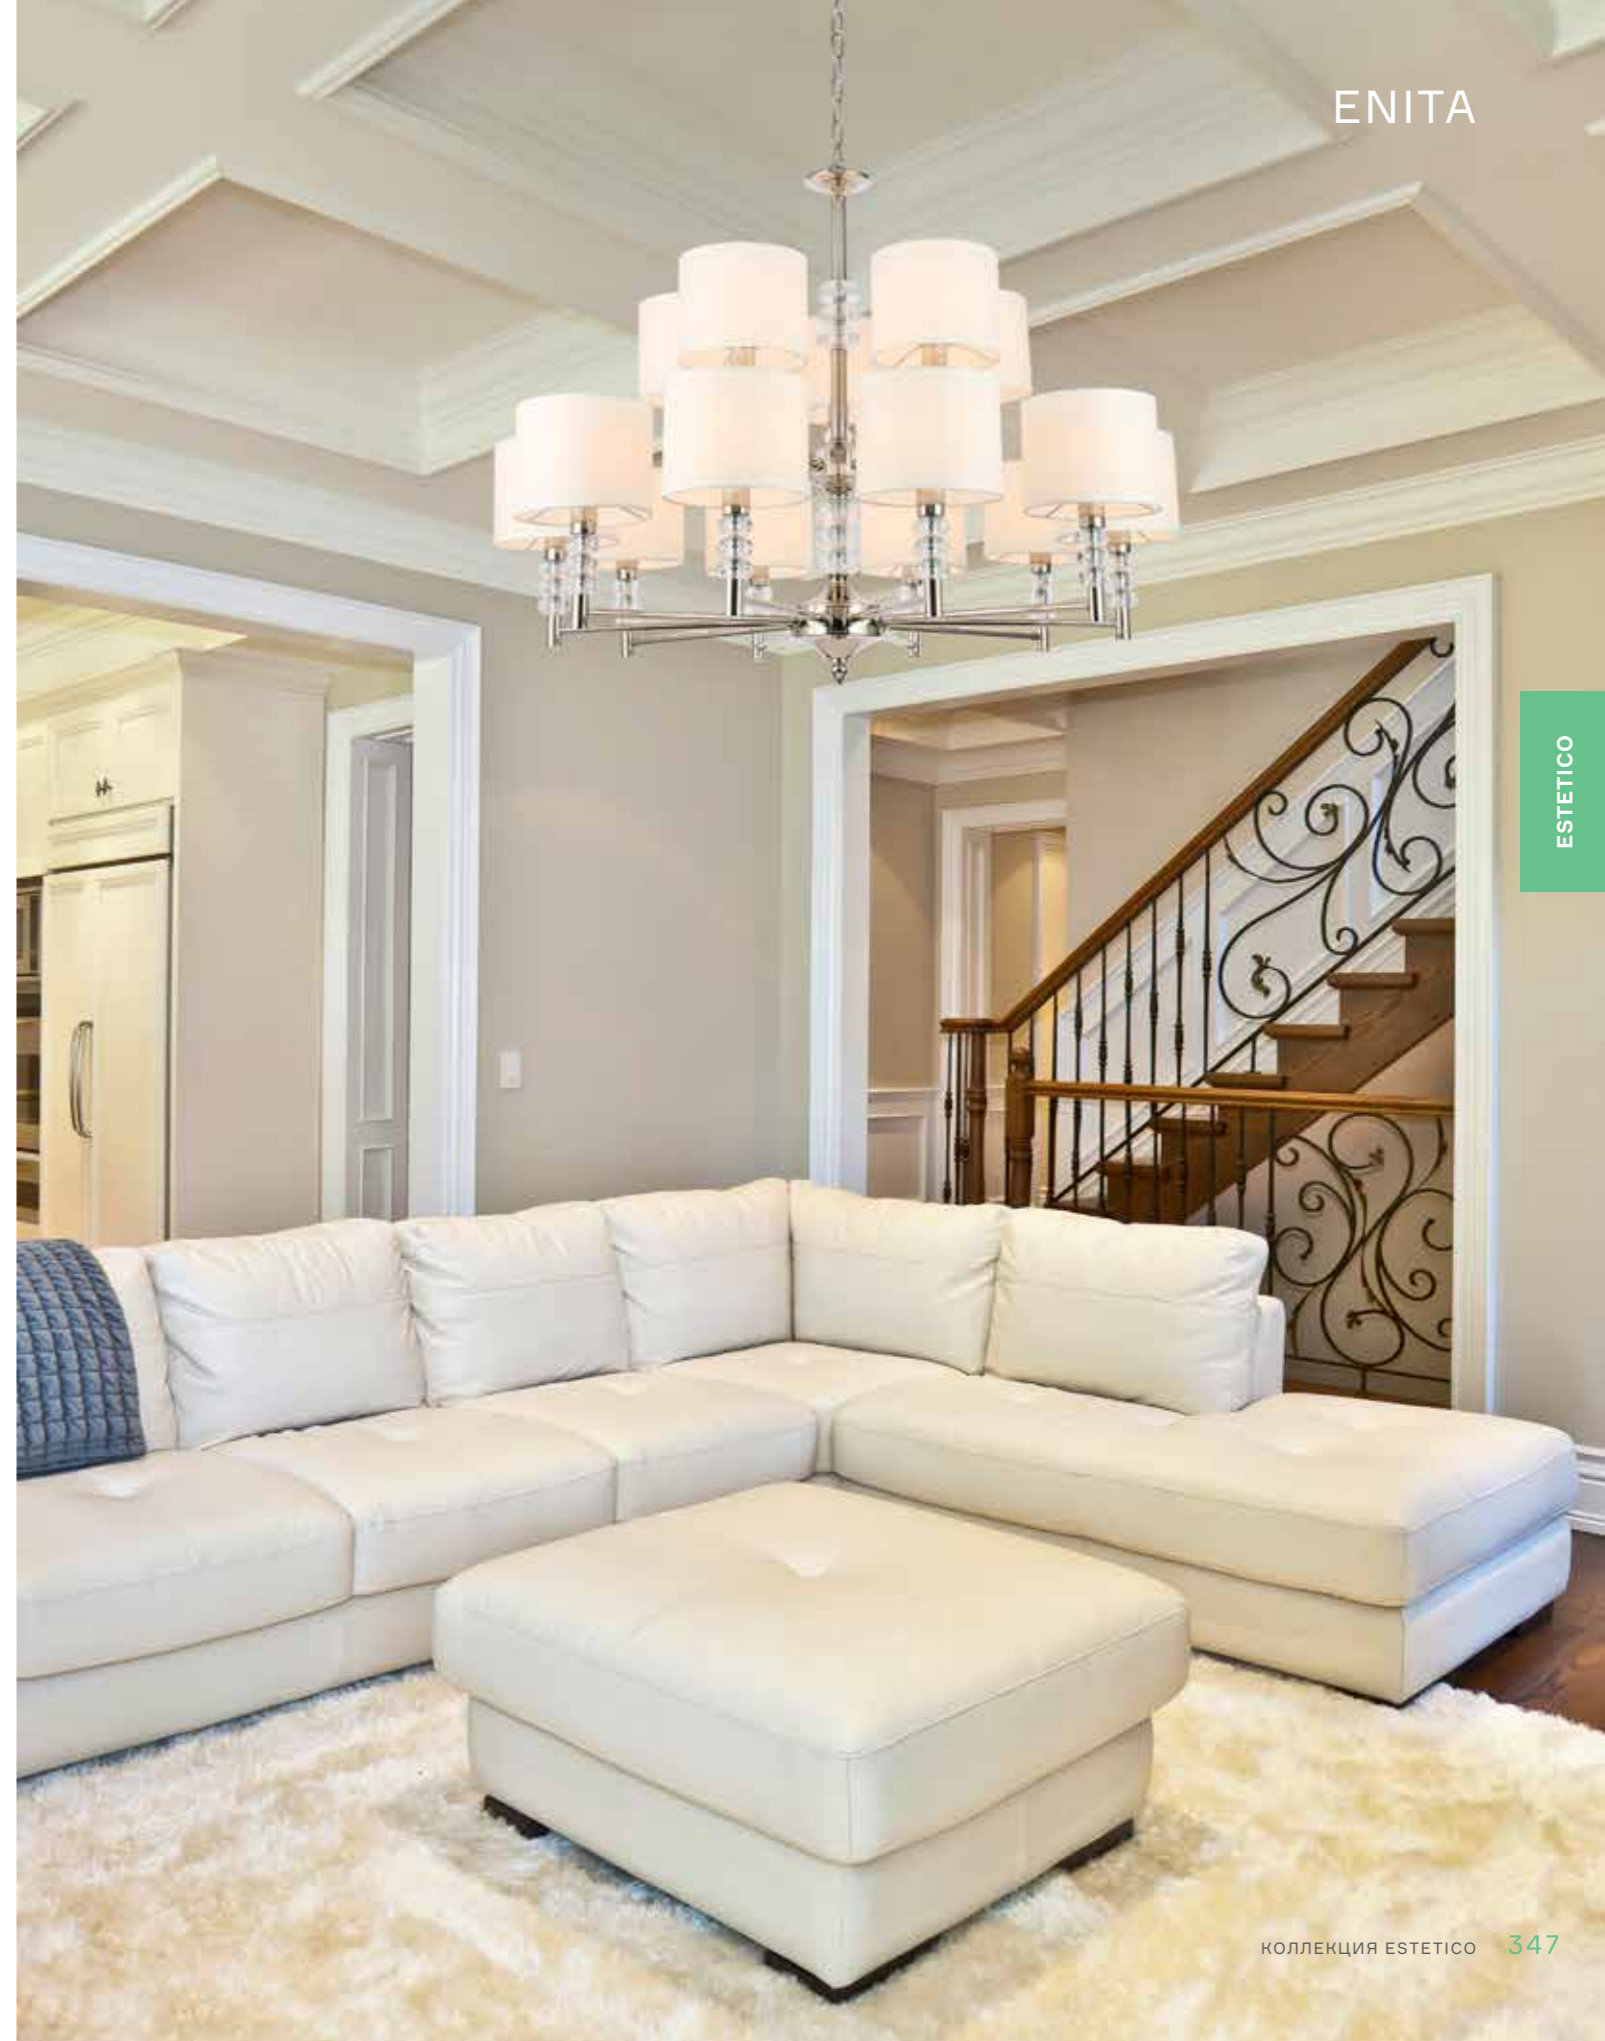

ENITA

ESTETICO

VIORE

VIORE

Роскошный дизайн в классическом стиле выделяет коллекцию Viore. Традиционная форма текстильных плафонов обеспечивает высокие параметры освещения. Каркас украшен кристаллами, что придает моделям особое очарование. Изделия представлены в двух цветовых решениях: белый и темно-зеленый. Тип цоколя E14 и E27.