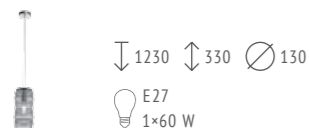

↓ 1200 ↑ 185 ∅ 245
E27
1×60 W

SL1154.303.01 ЛАТУНЬ + ДЫМЧАТЫЙ
SL1154.313.01 ЛАТУНЬ + КОНЬЯЧНЫЙ

↓ 1200 ↑ 205 ∅ 155
E27
1×60 W

SL1154.323.01 ЛАТУНЬ + ДЫМЧАТЫЙ
SL1154.333.01 ЛАТУНЬ + КОНЬЯЧНЫЙ

ВОСИРРА

Коллекция подвесов Vosirra создана добавить уют в любой современный интерьер кухни, прихожей, а также стать прекрасным зональным освещением зала кафе. Простая, но в то же время непривычная форма плафонов выполнена в двух цветовых решениях: дымчатом и светло-коричневом. Их диаметр составляет 13 см, высота — 33 см, максимальная высота подвесов 1,2 м. Тип цоколя E27, площадь освещения до 3 кв. м.