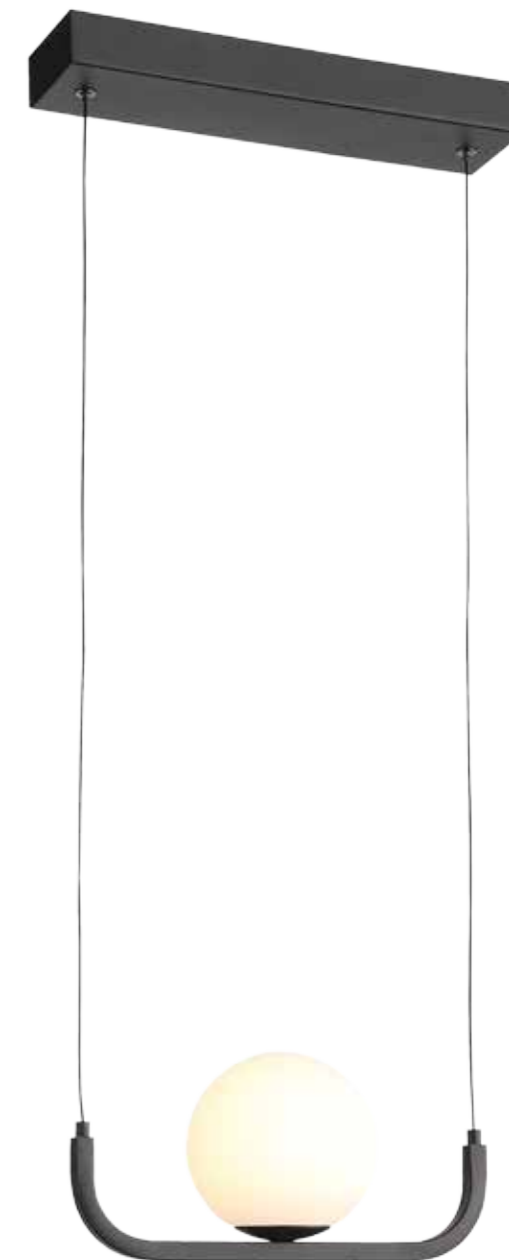

Ø 125 → 150
LED 5 W
(В КОМПЛЕКТЕ)
3200 K / 390 LM / IP20

SL1581.401.01 ■ ЧЕРНЫЙ + БЕЛЫЙ

↕ 315 ↔ 100 → 100
LED 1 W+4 W
(В КОМПЛЕКТЕ)
3200 K / 390 LM / IP20

SL1581.401.02 ■ ЧЕРНЫЙ + БЕЛЫЙ

↕ 1350 ↔ 295 ↗ 125
LED 8 W
(В КОМПЛЕКТЕ)
3200 K / 552 LM / IP20

SL1581.403.01 ■ ЧЕРНЫЙ + БЕЛЫЙ

↕ 1350 ↔ 800 ↗ 125
LED 3×8 W
(В КОМПЛЕКТЕ)
3200 K / 1656 LM / IP20

SL1581.403.03 ■ ЧЕРНЫЙ + БЕЛЫЙ

↕ 1350 Ø 625
LED 5×8 W
(В КОМПЛЕКТЕ)
3200 K / 2760 LM / IP20

SL1581.403.05 ■ ЧЕРНЫЙ + БЕЛЫЙ