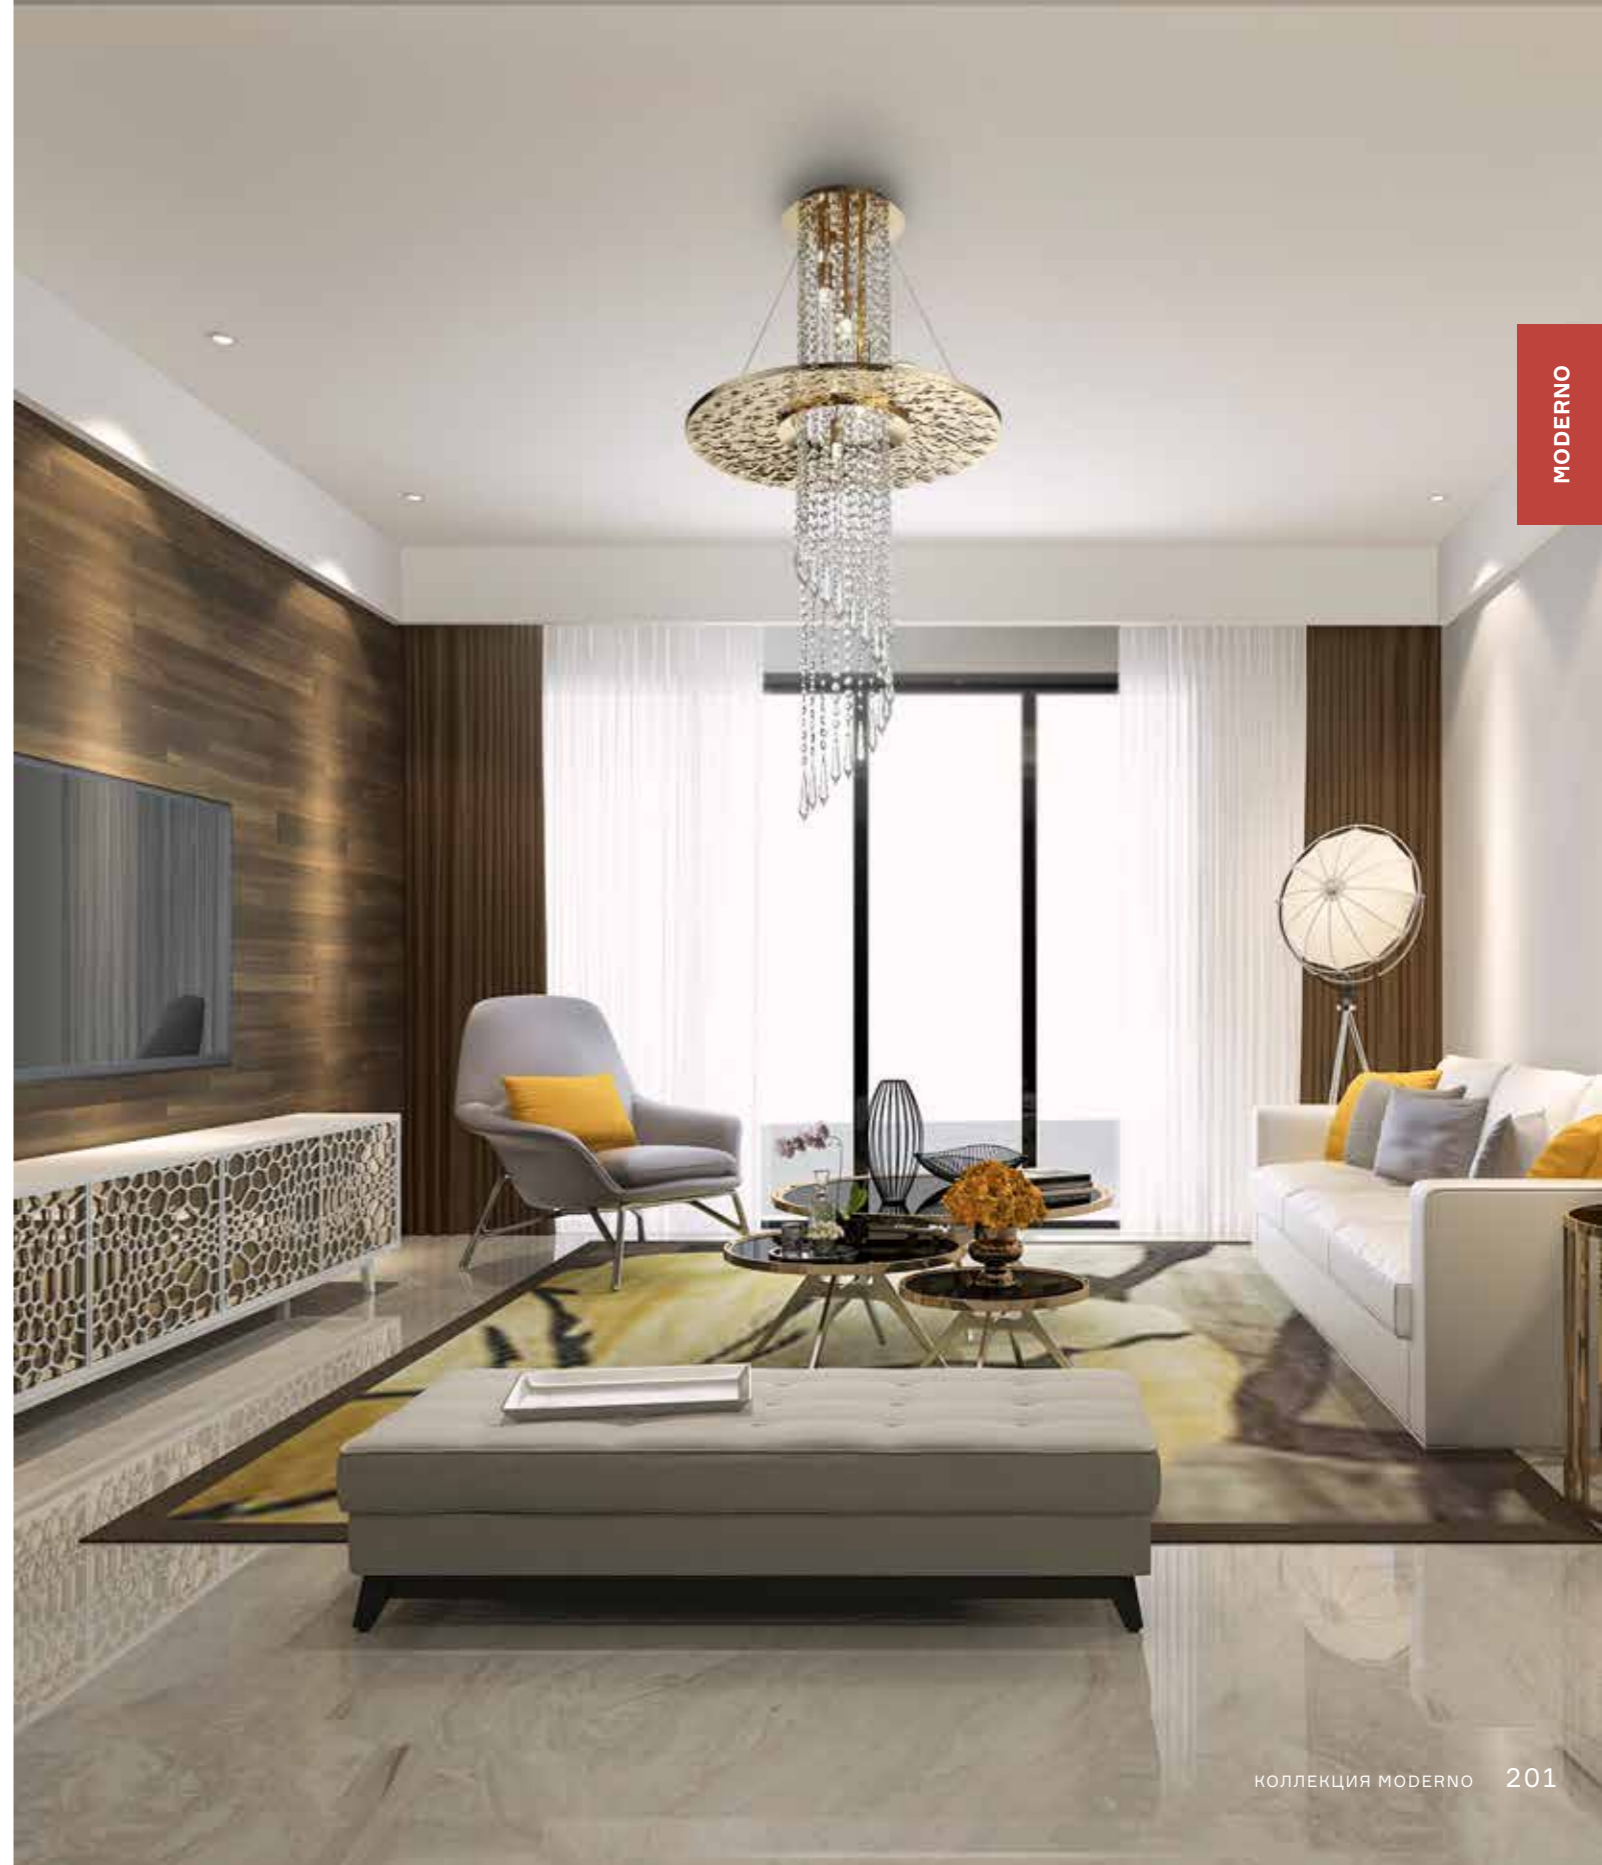

SL1106.201.03 ЗОЛОТО + ПРОЗРАЧНЫЙ

↕ 800 ∅ 500

G9 LED 6×3 W
(В КОМПЛЕКТЕ)

SL1106.202.06 ЗОЛОТО + ПРОЗРАЧНЫЙ

MODERNO

LASTRA

Изысканный и легкий образ светильников Lastra создается многослойным плафоном из фактурных лепестков из прозрачного и матового стекла. Подвесные люстры двух диаметров имеют 8 и 10 ламп с цоколем E14, что обеспечивает эффективное освещение пространства. Дополняет коллекцию бра на 2 лампы.