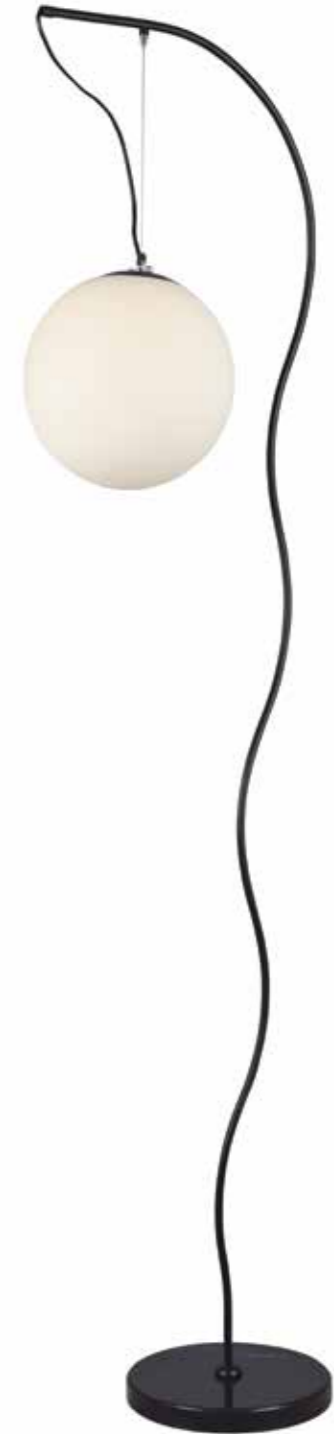

CHODO

Лаконичность форм и функциональность — все это отличительные особенности коллекции Chodo. Светильники прекрасно впишутся в современные интерьеры с акцентом на геометрию. Квадрат или круг? Выбирать вам! Возможно также сочетание этих двух моделей в ансамбле. Каркас черный матовый с бронзовыми элементами, плафон белый матовый из акрила. Тип цоколя E14. Максимальная мощность ламп 40 W.