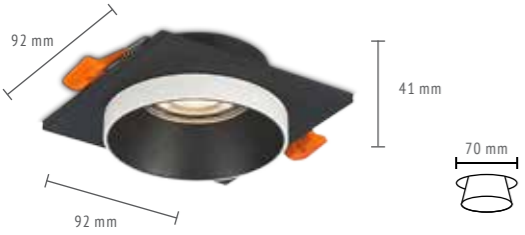

ЦВЕТ	Артикул	ИСТОЧНИК СВЕТА
■	ST206.418.01	GU10 × 50 W
□	ST206.518.01	GU10 × 50 W