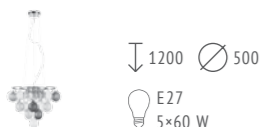

SL432.153.05 ХРОМ + РАЗНОЦВЕТНЫЙ