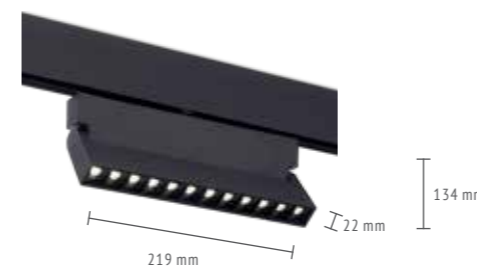

ЦВЕТ	Артикул	Источник света	Световой поток, ЛМ	Цветовая температура, К	Индекс цветопередачи, RA	Угол рассеивания, °	IP
■	ST362.436.12	LED × 12 W	1009	3000	>80	36	20
■	ST362.446.12	LED × 12 W	1009	4000	>80	36	20

NANE

Светодиодные светильники с направленным светом для магнитного шинпровода. Регулировка направления светового потока 180°.