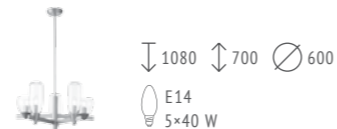

SL1119.203.05 ЗОЛОТО + ПРОЗРАЧНЫЙ