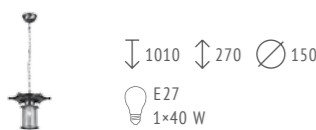

SL150.301.01
↑ 360 ↔ 230 ↳ 230
E27
1×40 W
Бронза / Коричневый + Прозрачный с эффектом трещин

SL150.303.01
↓ 1010 ↑ 270 ∅ 150
E27
1×40 W
Бронза / Коричневый + Прозрачный с эффектом трещин