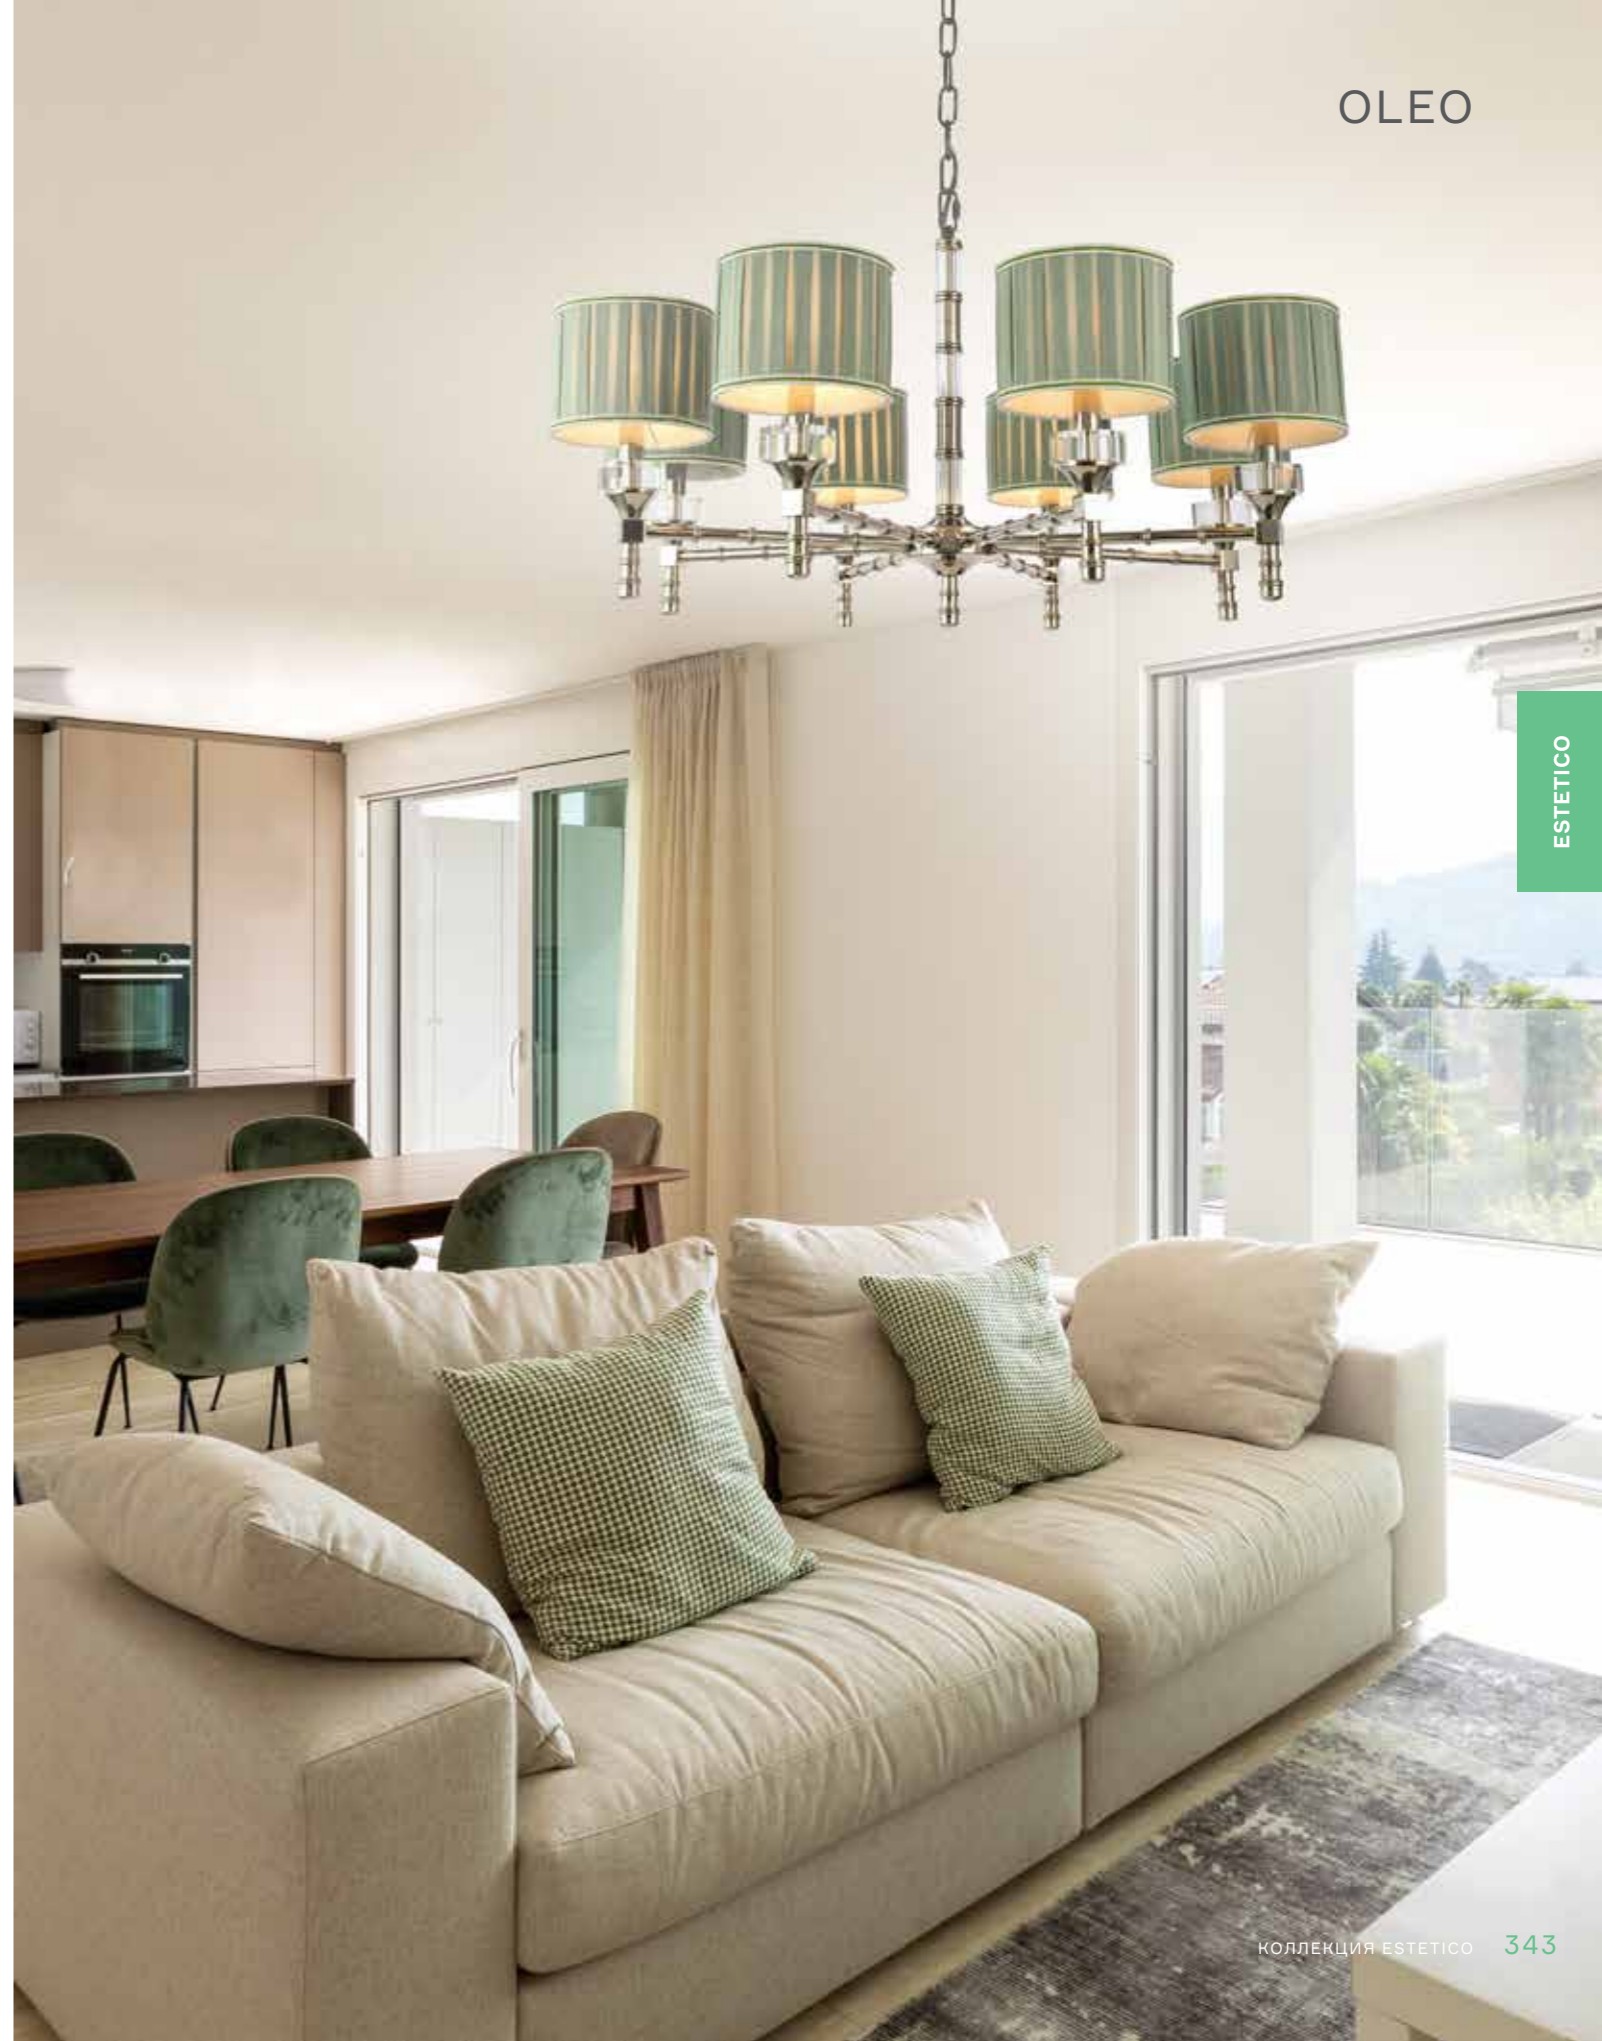

 ↑ 600 ∅ 380
E14
1×40 W
SL1121.104.01 ■ НИКЕЛЬ + ОЛИВКОВЫЙ

 ↑ 1575 ∅ 450
E14
1×40 W
SL1121.105.01 ■ НИКЕЛЬ + ОЛИВКОВЫЙ

ESTETICO

CORESIA

CORESIA

Элегантная коллекция Coresia является истинным представителем стиля классика. Золотистые текстильные плафоны обеспечивают мягкое рассеянное освещение. Глянцевый металлический каркас цвета никель украшен кристаллами. В коллекции стоит обратить отдельное внимание на подвесную люстру на 15 ламп. Ее двухуровневый дизайн идеально сочетается с роскошным интерьером. Такая модель осветит порядка 30 кв. м. Также в Coresia представлена настольная лампа. Широта коллекции дает возможность осветить помещения разной площади. Тип цоколя E14 и E27.