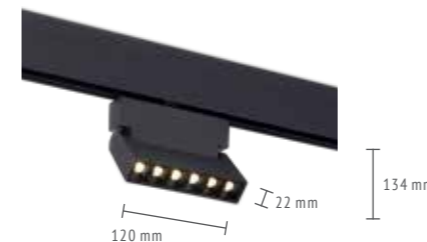

ЦВЕТ	Артикул	Источник света	Световой поток, ЛМ	Цветовая температура, К	Индекс цветопередачи, RA	Угол рассеивания, °	IP
■	ST362.436.06	LED × 6 W	532	3000	>80	36	20
■	ST362.446.06	LED × 6 W	532	4000	>80	36	20