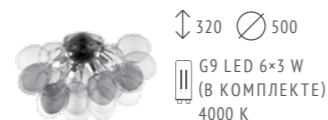

SL432.152.06 ХРОМ + РАЗНОЦВЕТНЫЙ