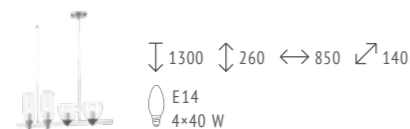

SL1119.203.04 ЗОЛОТО + ПРОЗРАЧНЫЙ