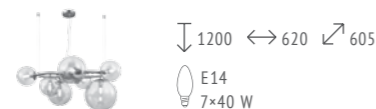

SL1162.303.07 ■ ЛАТУНЬ + КОНЬЯЧНЫЙ