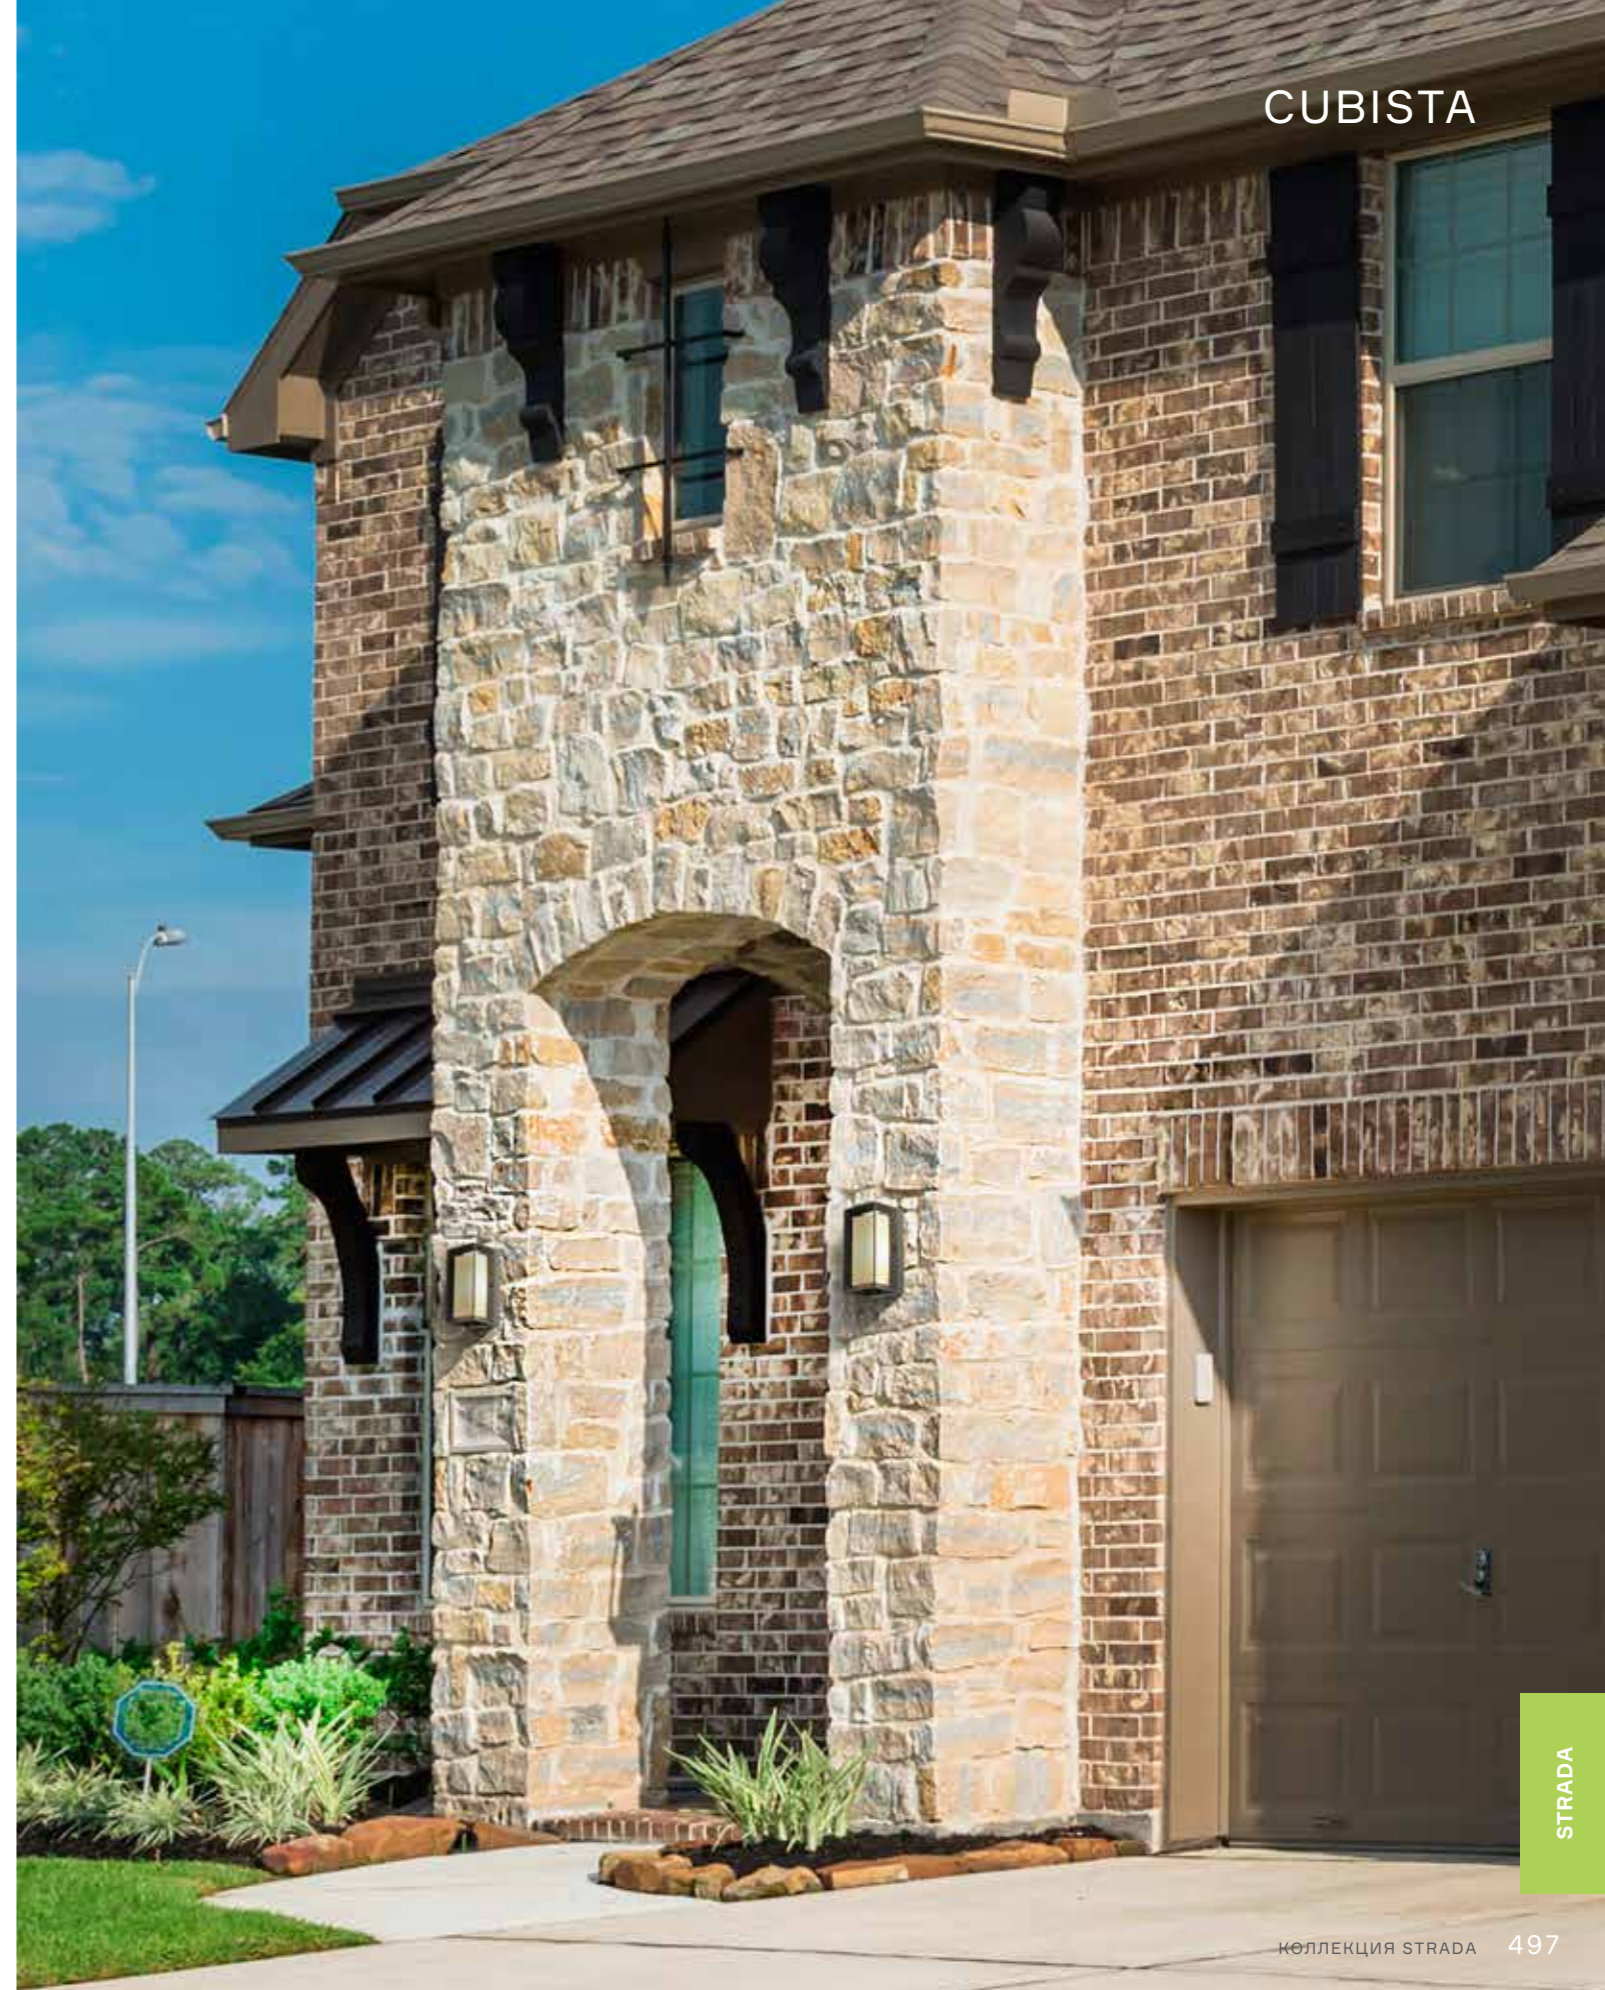

↕ 270 ↔ 220 ↗ 220

LED 9 W
(В КОМПЛЕКТЕ)
3000 K / IP54

SL077.401.01 ■ ЧЕРНЫЙ + БЕЛЫЙ

↕ 130 ↔ 270 ↗ 270

LED 12 W
(В КОМПЛЕКТЕ)
3000 K / IP54

SL077.402.01 ■ ЧЕРНЫЙ + БЕЛЫЙ

↕ 220 ↔ 130 → 100

LED 6 W
(В КОМПЛЕКТЕ)
3000 K / IP54

SL077.411.01 ■ ЧЕРНЫЙ + БЕЛЫЙ

CUBISTA