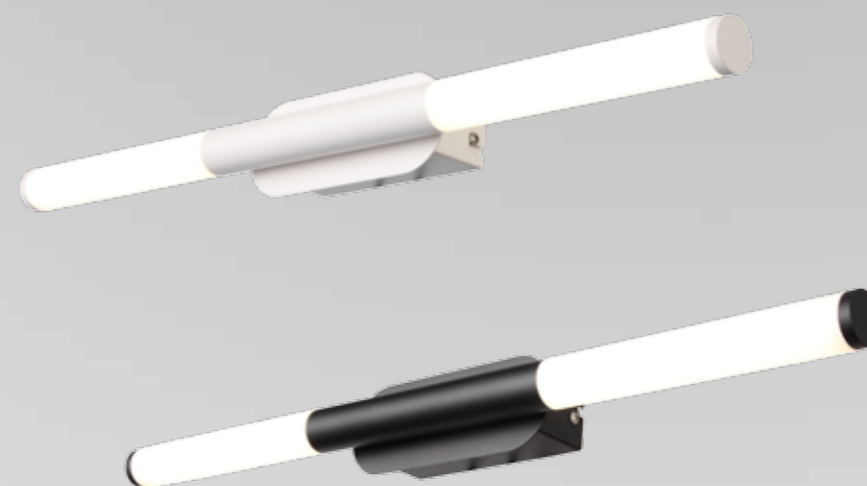

GULARRI

В поиске функционального освещения обратите внимание на коллекцию Gularri от ST Luce. Эти LED-модели отличаются лаконичностью и безупречным исполнением. Материал каркаса — металл с матовой поверхностью. Изделия представлены в виде подвеса и настенного светильника. Цветовая температура 3000 К. Степень защиты IP21.