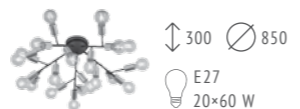

SL437.402.20 ЧЕРНЫЙ / ЗОЛОТО