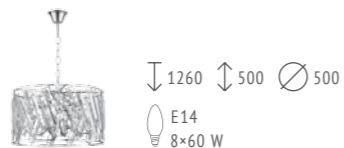

SL1103.113.08 ХРОМ + ПРОЗРАЧНЫЙ

CASTO

Дизайн коллекция Casto построен на сочетании блеска хромированного металла и кристаллов. Отличительной особенностью является оригинальный рисунок, создающий иллюзию застывших в хрустале и металле соцветий. Коллекция состоит из подвесного светильника и бра. Высота светильника регулируется составной штангой.