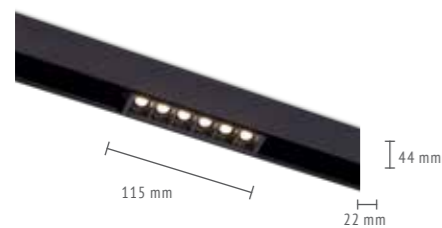

SEIDE

Светодиодные трековые светильники с направленным светом для магнитного шинпровода.

ЦВЕТ	Артикул	Источник света	Световой поток, ЛМ	Цветовая температура, К	Индекс цветопередачи, RA	Угол рассеивания, °	IP
■	ST361.436.06	LED × 6 W	532	3000	>80	36	20
■	ST361.446.06	LED × 6 W	532	4000	>80	36	20