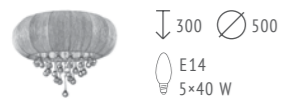

PREFERITA

PREFERITA

Preferita — коллекция люстр в стиле арт-деко с тканевыми абажурами в богатой цветовой палитре. Основания светильников выполнены из металла с хромированным покрытием. Элегантность коллекции подчеркивают прозрачные хрустальные подвески каплевидной формы.

SL350.052.05
SL350.082.05
SL350.092.05

- БЕЛЫЙ
- КОФЕЙНЫЙ
- ФИОЛЕТОВЫЙ