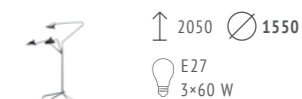

SPRUZZO

Ультрасовременный дизайн светильника коллекции Spruzzo станет эффектным украшением современного интерьера. Основание из металла черного матового цвета дополнено деталями цвета бронзы. Главная особенность светильника Spruzzo – возможность менять положение плафонов, создавать неповторимые световые композиции, каждая из которых станет ярким акцентом в интерьере.

BIG
SIZE

SL305.401.01
SL305.501.01

E27
1×60 W

■ ЧЕРНЫЙ + БЕЛЫЙ
□ БЕЛЫЙ

SL305.401.02
SL305.501.02

E27
2×60 W

■ ЧЕРНЫЙ + БЕЛЫЙ
□ БЕЛЫЙ

SL305.402.03
SL305.502.03

E27
3×60 W

■ ЧЕРНЫЙ + БЕЛЫЙ
□ БЕЛЫЙ

SL305.402.06
SL305.502.06

E27
6×60 W

■ ЧЕРНЫЙ + БЕЛЫЙ
□ БЕЛЫЙ

SL305.404.01
SL305.504.01

E27
1×60 W

■ ЧЕРНЫЙ + БЕЛЫЙ
□ БЕЛЫЙ

SL305.405.03
SL305.505.03

E27
3×60 W

■ ЧЕРНЫЙ + БЕЛЫЙ
□ БЕЛЫЙ

SPRUZZO

LOFT

LOFT