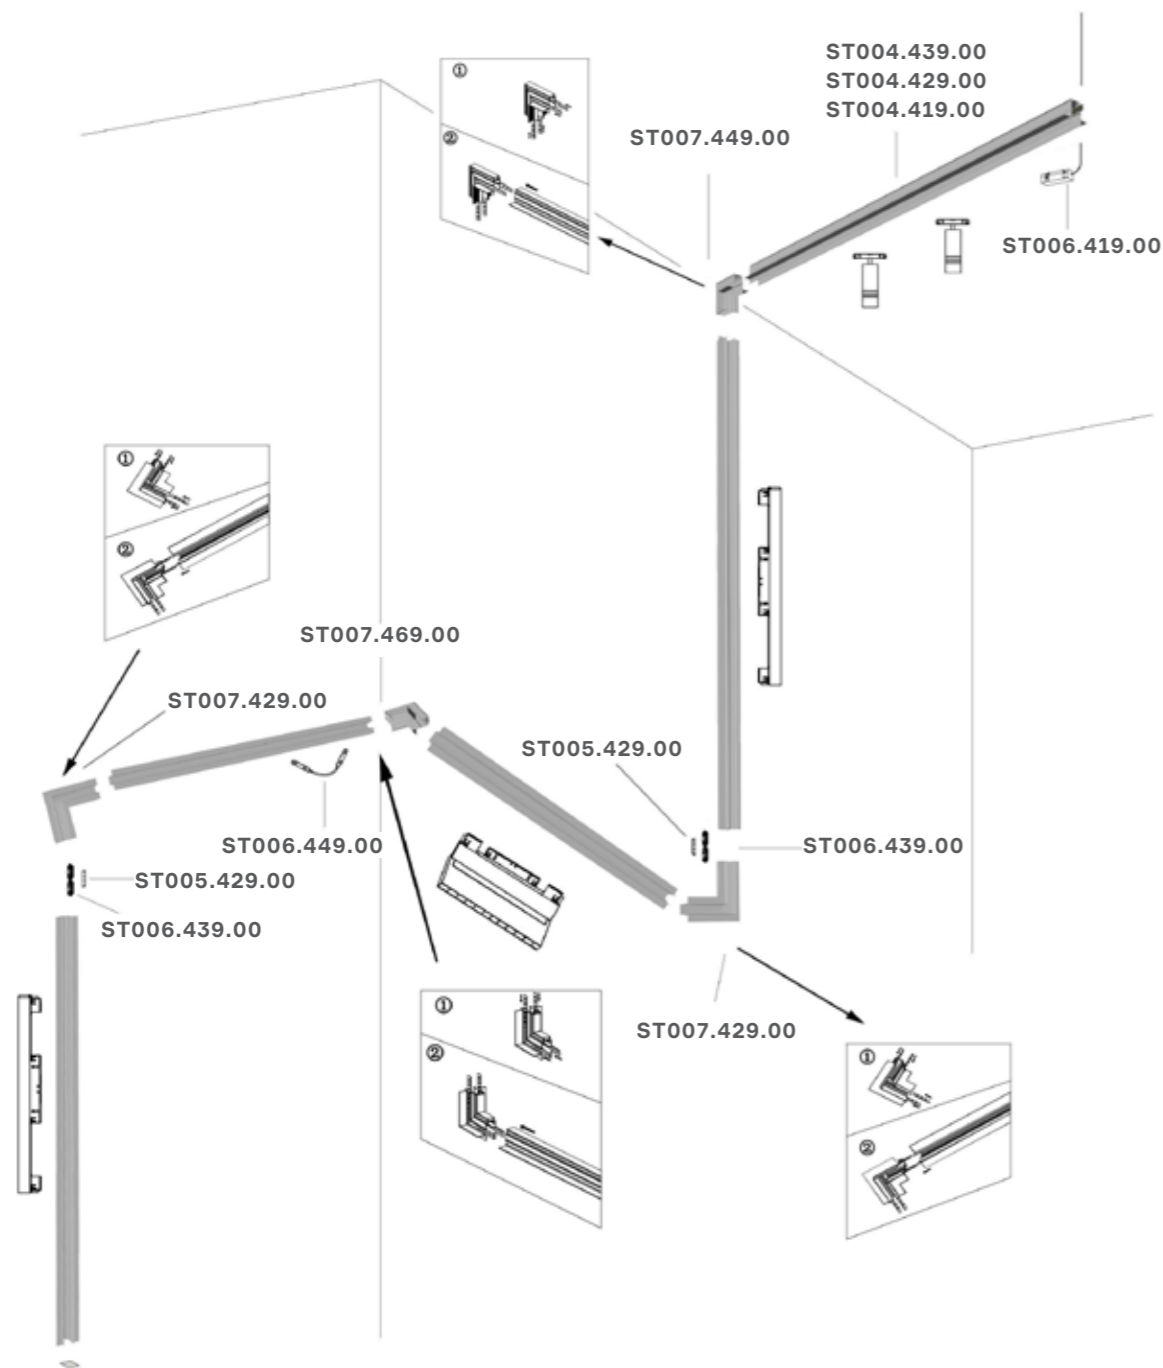

ВСТРАИВАЕМЫЙ МАГНИТНЫЙ ТРЕКОВЫЙ ШИНОПРОВОД

СХЕМА СБОРКИ ВСТРАИВАЕМОГО МАГНИТНОГО ШИНОПРОВОДА

ВСТРАИВАЕМЫЙ МАГНИТНЫЙ ШИНОПРОВОД И КОМПЛЕКТУЮЩИЕ

NEW

ST004.419.00

$\uparrow 47 \leftrightarrow 1000 \nearrow 63$

ШИНОПРОВОД МАГНИТНЫЙ
ВСТРАИВАЕМЫЙ
■ ЧЕРНЫЙ

ST004.429.00

$\uparrow 47 \leftrightarrow 2000 \nearrow 63$

ШИНОПРОВОД МАГНИТНЫЙ
ВСТРАИВАЕМЫЙ
■ ЧЕРНЫЙ

ST004.439.00

$\uparrow 47 \leftrightarrow 3000 \nearrow 63$

ШИНОПРОВОД МАГНИТНЫЙ
ВСТРАИВАЕМЫЙ
■ ЧЕРНЫЙ

ST007.449.00

$\uparrow 63 \leftrightarrow 100 \nearrow 100$

КОННЕКТОР УГЛОВОЙ
ВНУТРЕННИЙ ДЛЯ
ВСТРАИВАЕМОГО
ШИНОПРОВОДА
■ ЧЕРНЫЙ

ST007.459.00

$\uparrow 63 \leftrightarrow 100 \nearrow 100$

КОННЕКТОР УГЛОВОЙ
ВНЕШНИЙ ДЛЯ
ВСТРАИВАЕМОГО
ШИНОПРОВОДА
■ ЧЕРНЫЙ

ST007.429.00

$\uparrow 47 \leftrightarrow 100 \nearrow 100$

КОННЕКТОР УГЛОВОЙ
БОКОВОЙ ДЛЯ
ВСТРАИВАЕМОГО
ШИНОПРОВОДА
■ ЧЕРНЫЙ

ST005.429.00

$\leftrightarrow 80 \nearrow 23$

КОННЕКТОР ПРЯМОЙ
■ ЧЕРНЫЙ