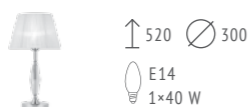

SL1756.104.01 ХРОМ + СВЕТЛО-СЕРЫЙ
↑ 520 ∅ 300
E14
1×40 W

SL1756.105.01 ХРОМ + СВЕТЛО-СЕРЫЙ
↑ 1650 ∅ 400
E14
1×40 W