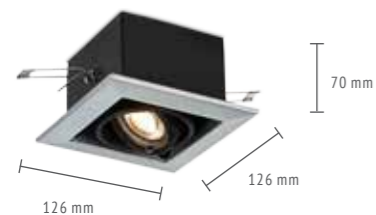

HEMI

Встраиваемый светильник прямоугольной формы с цоколем GU10 и поворотным механизмом. Представлен в двух размерах, в черном цвете, а также с контрастными рамками серебристого и белого цветов.

GU10
HIT
NEW