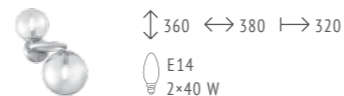

SL1162.301.02 ■ ЛАТУНЬ + КОНЬЯЧНЫЙ