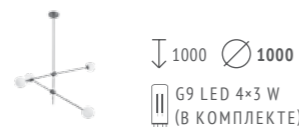

LED

BIG
SIZE

BASTONCINO

LOFT

LOFT

SL429.403.02 Черный / Золото + Белый

SL429.403.04 Черный / Золото + Белый

SL429.403.06 Черный / Золото + Белый