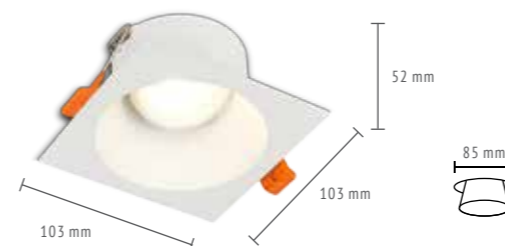

ЦВЕТ	Артикул	Источник света
■	ST207.418.01	GU10 × 50 W
□	ST207.518.01	GU10 × 50 W

MISURA

Встраиваемые светильники с цоколем GU10 и поворотным механизмом. Представлены в круглом и квадратном корпусе.