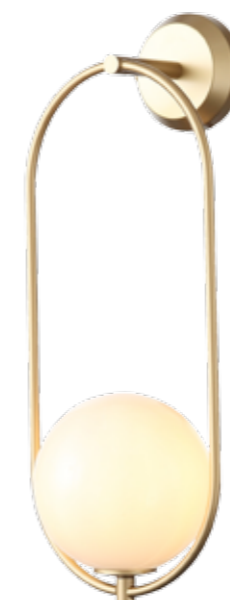

SL1148.301.01 ■ ЛАТУНЬ + БЕЛЫЙ

SL1148.304.01 ■ ЛАТУНЬ + БЕЛЫЙ

SL1148.314.01 ■ ЛАТУНЬ + БЕЛЫЙ

SL1148.303.01 ■ ЛАТУНЬ + БЕЛЫЙ

SL1148.313.01 ■ ЛАТУНЬ + БЕЛЫЙ

SL1148.305.01 ■ ЛАТУНЬ + БЕЛЫЙ

PENOLO

Для ценителей современных и утонченных светильников создана коллекция Penolo от ST Luce. Глянцевые белые плафоны в форме сфер создают мягкое рассеянное освещение. Золотая матовая поверхность каркаса позволяет использовать Penolo в дизайнах широкой цветовой гаммы. В коллекции на выбор 2 типа подвесов, прекрасный подвесной светильник (с площадью освещения до 24 кв. м) и бра. Рекомендуется использовать светодиодные лампы с типом цоколя E14.