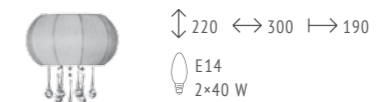

SL350.051.02
SL350.081.02
SL350.091.02

- БЕЛЫЙ
- КОФЕЙНЫЙ
- ФИОЛЕТОВЫЙ