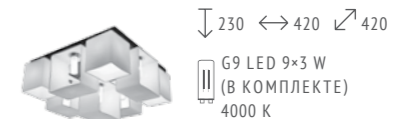

SL536.502.09 ■ ЧЕРНЫЙ + БЕЛЫЙ