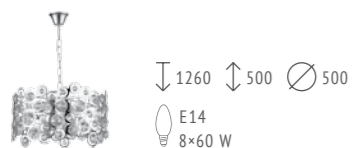

В коллекции Letina металл и стекло гармонично дополняют друг друга. Узор на металлических плафонах в форме цилиндра выполнен методом лазерной резки, гальваническое покрытие в цвете хром соперничает в блеске с вставками из хрустального стекла. Высота подвесов регулируется длиной цепи. Оба подвеса имеют диаметр 50 см и 8 рожков для ламп с цоколем E14, что обеспечивает высокую светоотдачу.