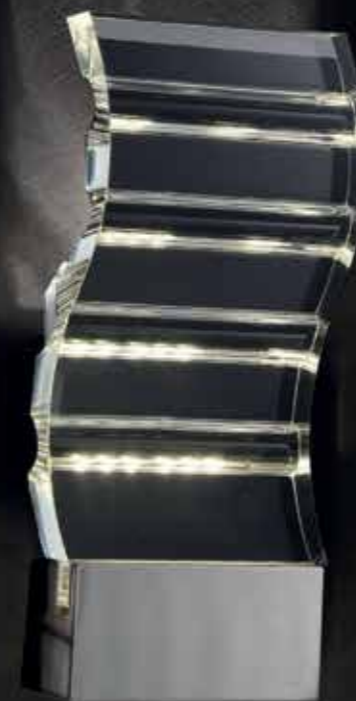

MENSOLA

Высокотехнический минимализм — так можно описать дизайн бра Mensola. Это отличное дополнение интерьера в стиле хайтек, модерн или техно. Корпус светильников изготовлен из металла в трех цветовых решениях. Источник света — LED.