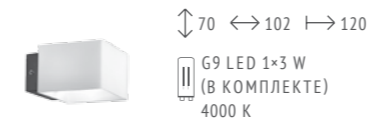

CONCRETO

Оригинальные светильники коллекции Concreto украсят современный интерьер в стиле хайтек, минимализм, поп-арт. Благодаря модным контрастным сочетаниям цветов светильники станут яркой деталью интерьера. Основание выполнено из металла, плафоны стеклянные.

LED

SL536.501.01 ■ ЧЕРНЫЙ + БЕЛЫЙ