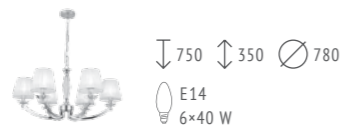

SL1756.103.06 ХРОМ + СВЕТЛО-СЕРЫЙ
↓ 750 ↑ 350 ∅ 780
E14
6×40 W