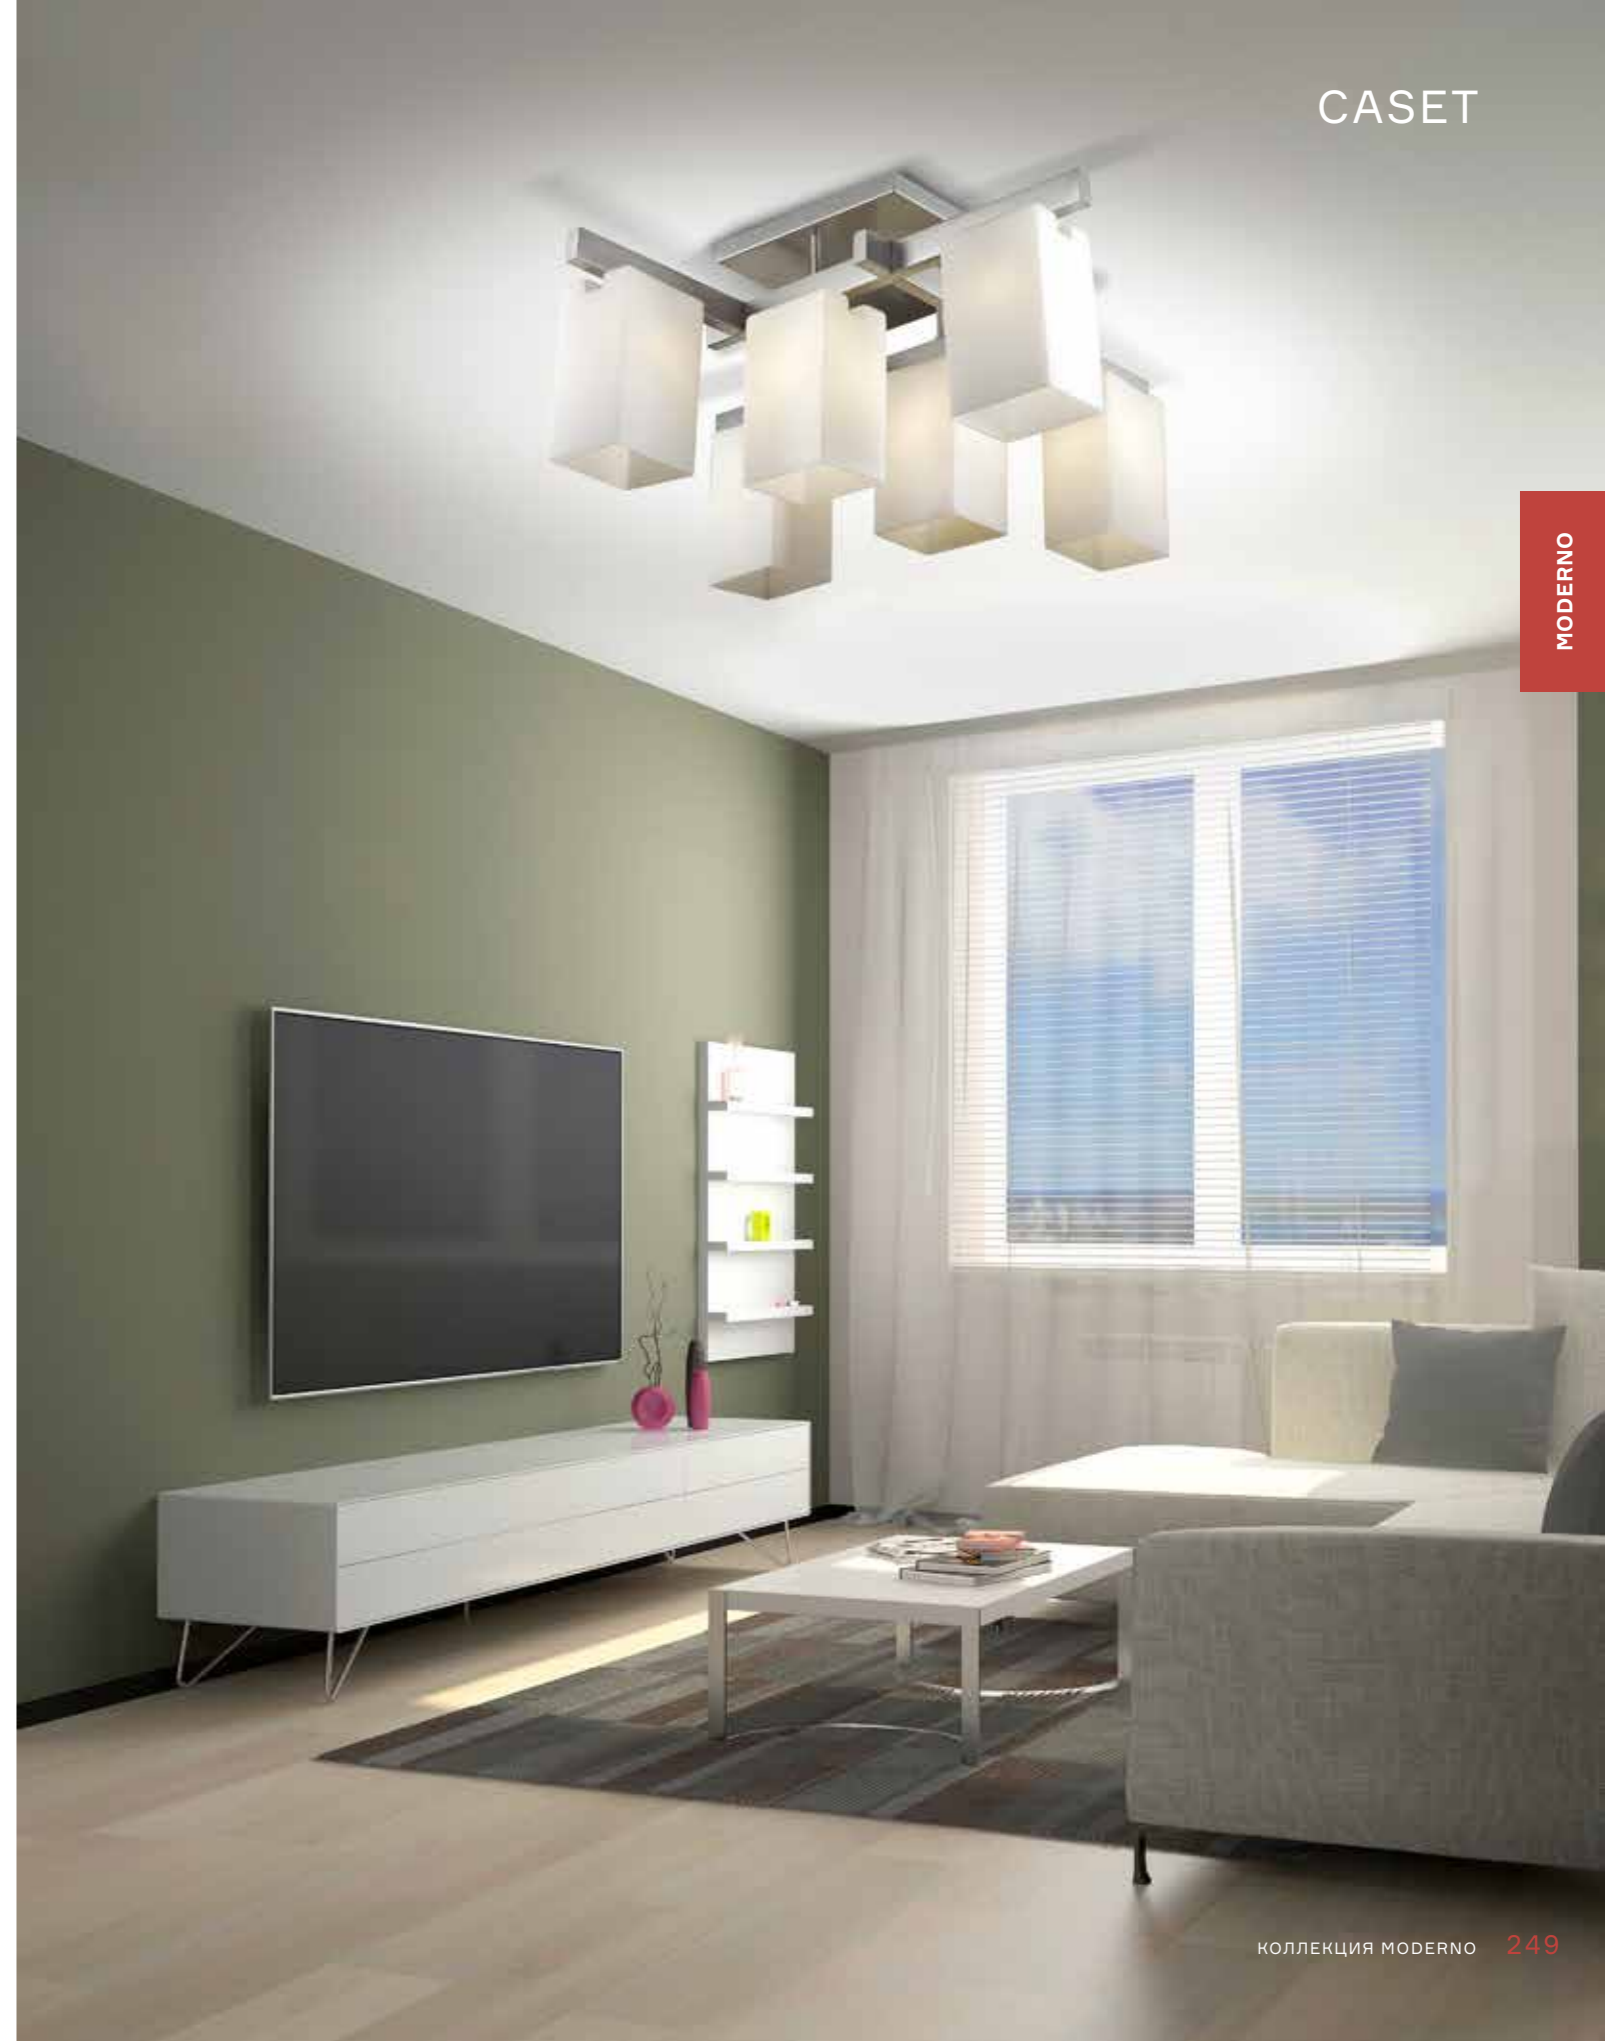

↑ 235 ↔ 110 ↗ 170

E27
1×40 W

SL541.101.01
SL541.401.01

■ НИКЕЛЬ + БЕЛЫЙ
■ ЧЕРНЫЙ + БЕЛЫЙ

↓ 310 ↔ 450 ↗ 450

E27
4×40 W

SL541.102.04
SL541.402.04

■ НИКЕЛЬ + БЕЛЫЙ
■ ЧЕРНЫЙ + БЕЛЫЙ

↓ 1000 ↑ 210 ↔ 900 ↗ 100

E27
4×40 W

SL541.103.04
SL541.403.04

■ НИКЕЛЬ + БЕЛЫЙ
■ ЧЕРНЫЙ + БЕЛЫЙ

↓ 310 ↔ 770 ↗ 770

E27
6×40 W

SL541.102.06
SL541.402.06

■ НИКЕЛЬ + БЕЛЫЙ
■ ЧЕРНЫЙ + БЕЛЫЙ

↓ 310 ↔ 890 ↗ 890

E27
8×40 W

SL541.102.08
SL541.402.08

■ НИКЕЛЬ + БЕЛЫЙ
■ ЧЕРНЫЙ + БЕЛЫЙ

CASET