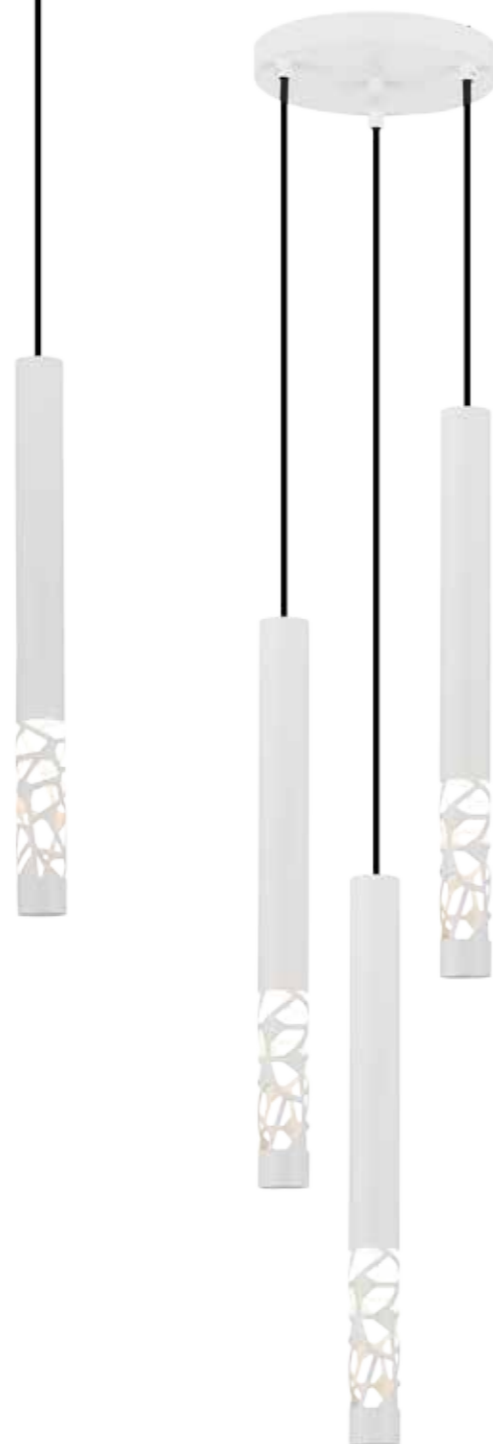

FIZORIO

Современная и утонченная — это про коллекцию Fizio. Особенность этих LED-светильников: белый матовый каркас, фантазийный узор на плафонах. Широкий ассортимент моделей позволит создать неповторимое освещение для интерьеров разной площади. Цветовая температура 3000 К.

LED

NEW

↕ 350 ↔ 120 ↳ 100

LED 5 W
(В КОМПЛЕКТЕ)
3000 K / 450 LM

SL1577.501.01 □ БЕЛЫЙ

↓ 1400 ↕ 610 ∅ 80

LED 5 W
(В КОМПЛЕКТЕ)
3000 K / 450 LM

SL1577.503.01 □ БЕЛЫЙ

↓ 1400 ↕ 810 ∅ 220

LED 3×5 W
(В КОМПЛЕКТЕ)
3000 K / 1350 LM

SL1577.503.03 □ БЕЛЫЙ