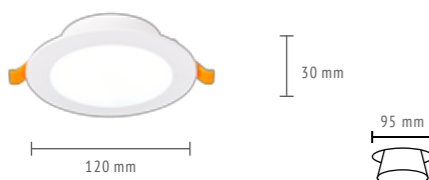

ЦВЕТ	Артикул	Источник света	Световой поток, ЛМ	Цветовая температура, К	Индекс цветопередачи, RA	Угол рассеивания, °	IP
□	ST210.538.08	LED × 8 W	640	3000 K	80	110	20
□	ST210.548.08	LED × 8 W	640	4000 K	80	110	20