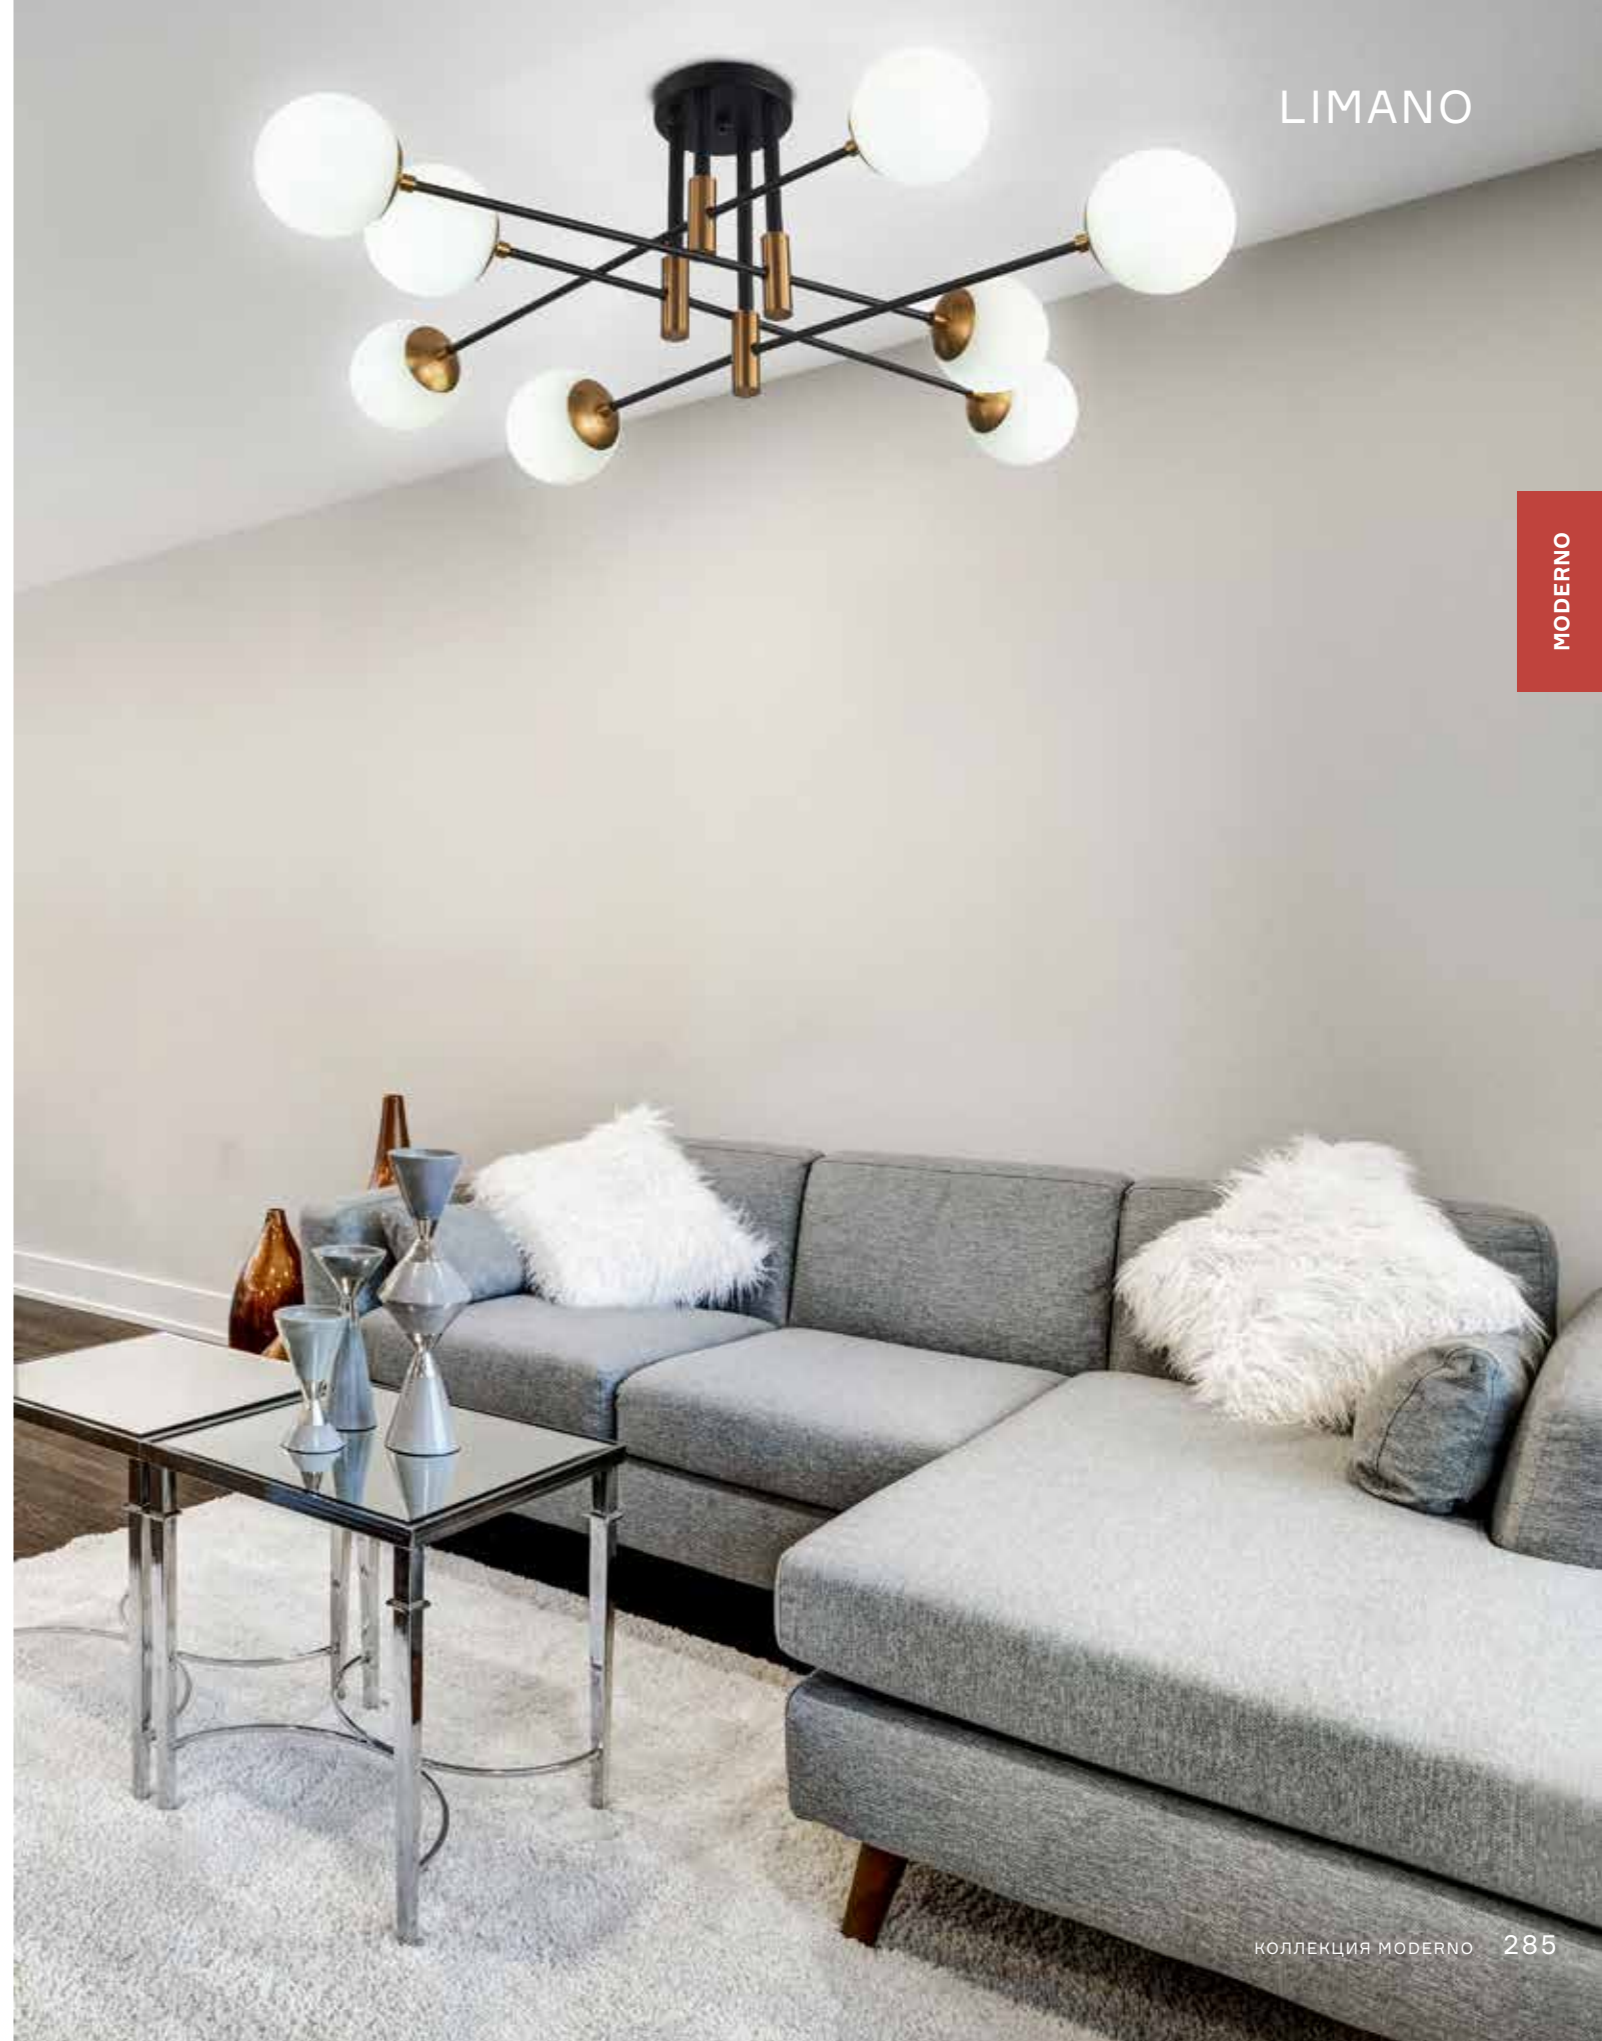

↑ 327 ↔ 130 → 170

E27
1×40 W

SL1203.401.01 ■ Бронза / Черный + Белый

↓ 320 ∅ 880

E27
6×40 W

SL1203.402.06 ■ Бронза / Черный + Белый

↓ 320 ∅ 1100

E27
8×40 W

SL1203.402.08 ■ Бронза / Черный + Белый

LIMANO