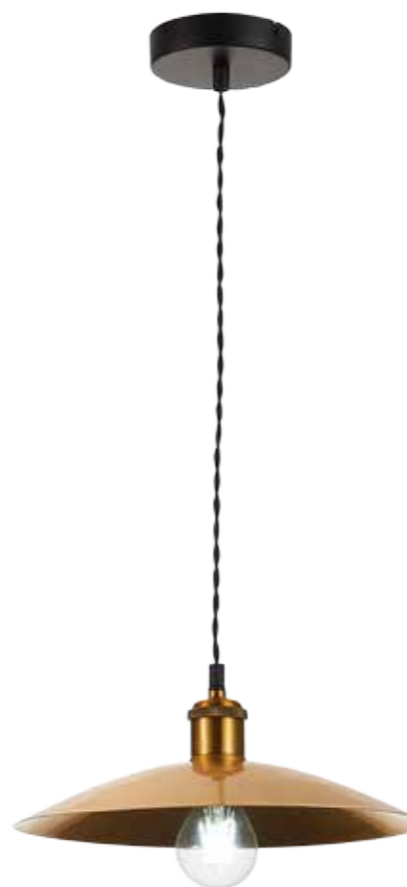

↓ 1000 ∅ 300
E27
1×60 W

SL1017.203.01 ■ ЧЕРНЫЙ + ЗОЛОТО