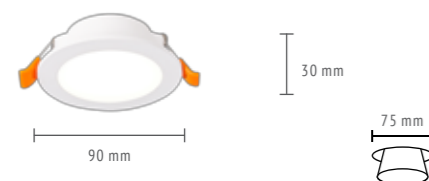

FASUM

Встраиваемые LED-светильники FASUM с выступающим корпусом имеют широкий угол рассеивания и обеспечивают яркое и комфортное освещение. Широкий размерный ряд и две цветовые температуры позволяют сделать оптимальный выбор.

ЦВЕТ	Артикул	Источник света	Световой поток, ЛМ	Цветовая температура, К	Индекс цветопередачи, RA	Угол рассеивания, °	IP
□	ST210.538.06	LED × 6 W	480	3000 K	80	110	20
□	ST210.548.06	LED × 6 W	480	4000 K	80	110	20