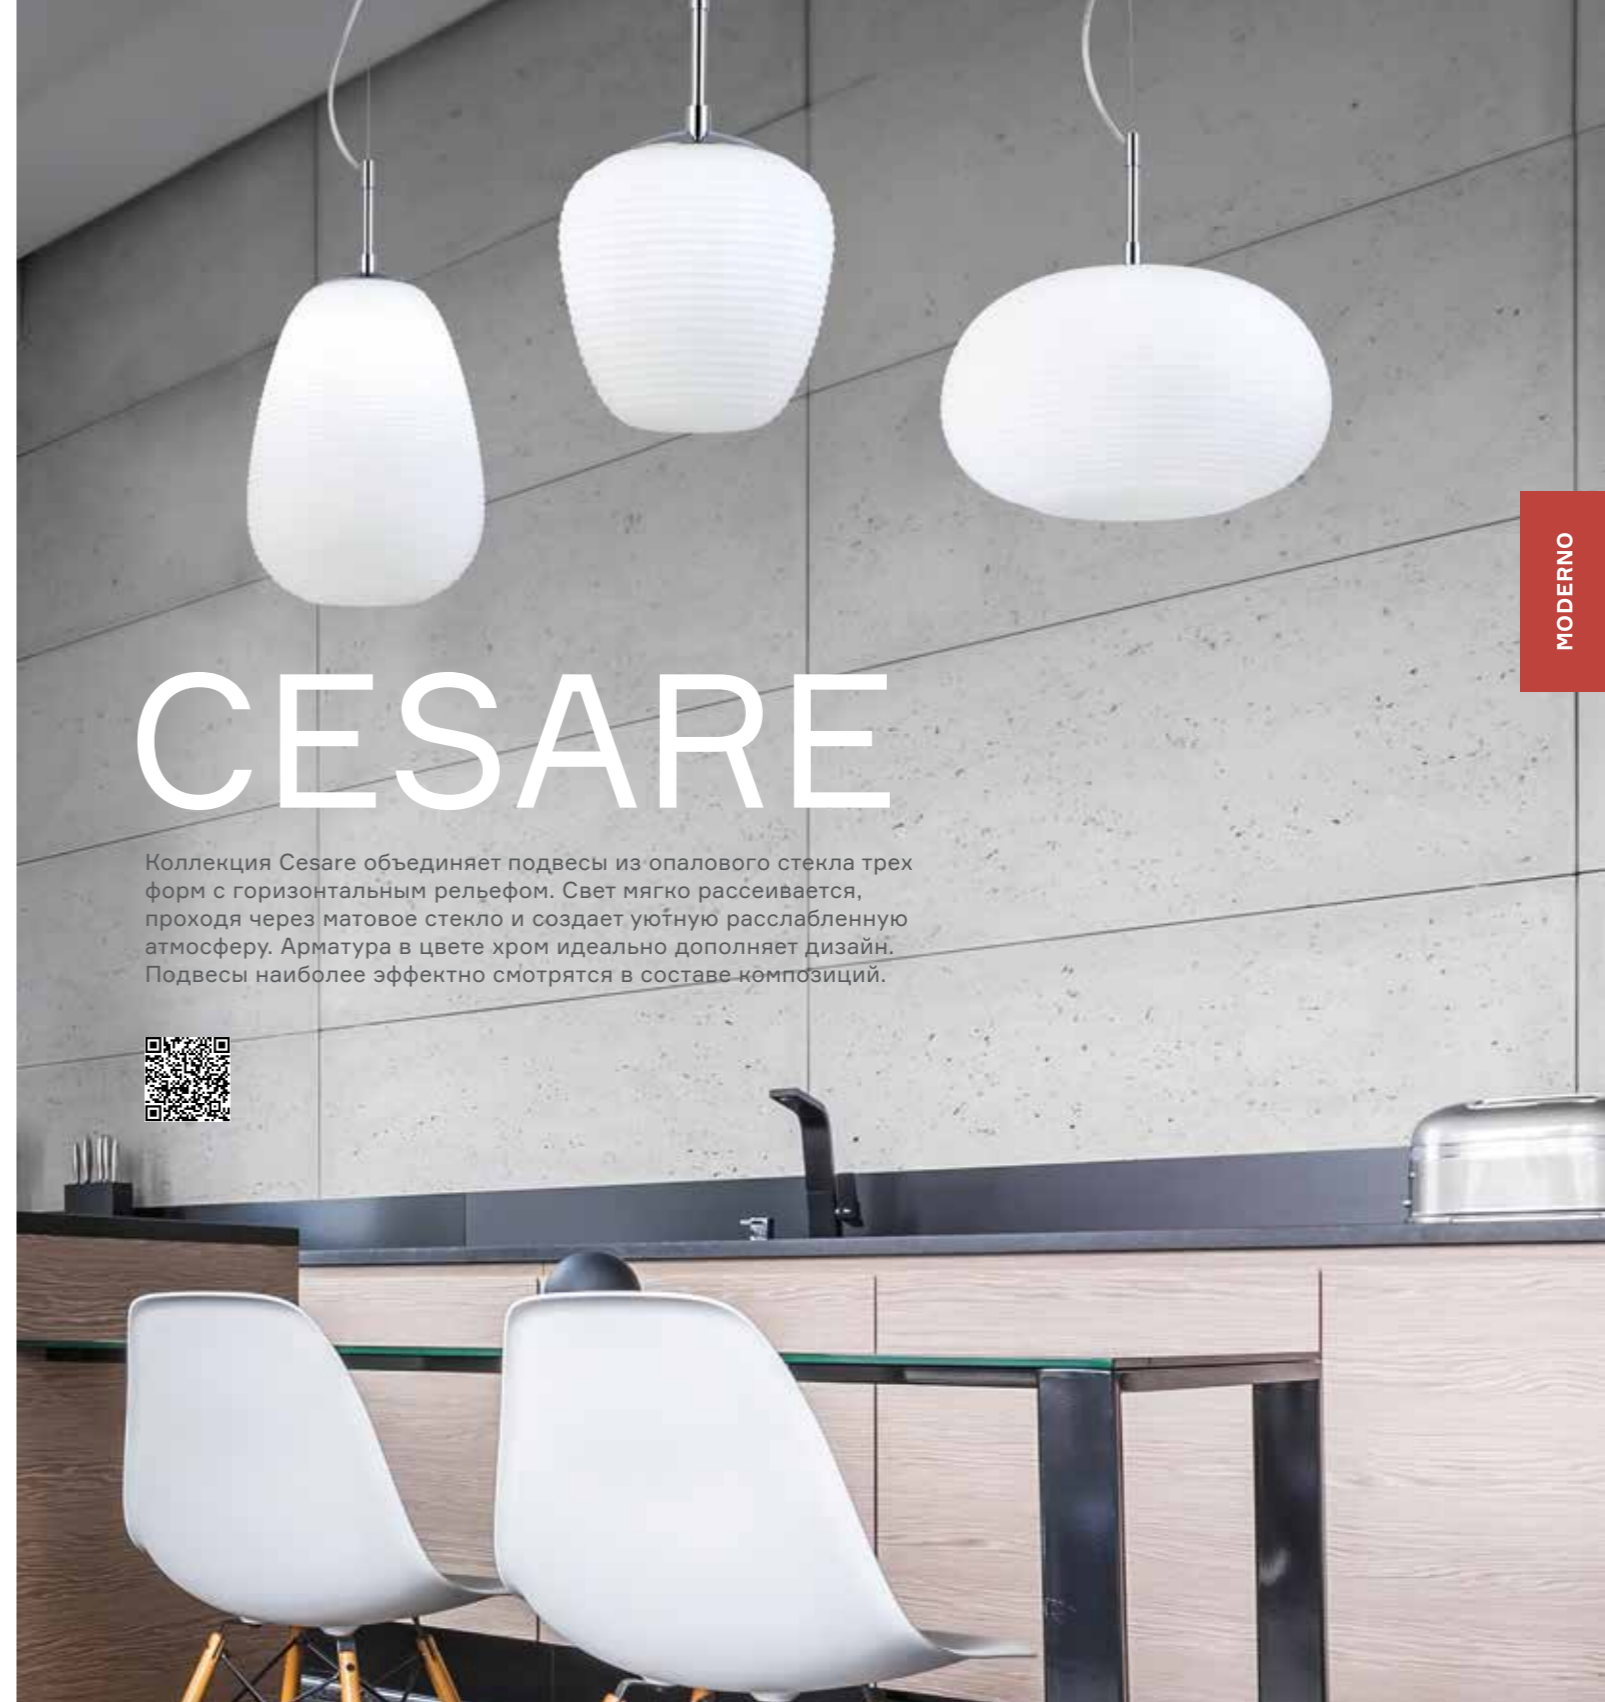

CESARE

Коллекция Cesare объединяет подвесы из опалового стекла трех форм с горизонтальным рельефом. Свет мягко рассеивается, проходя через матовое стекло и создает уютную расслабленную атмосферу. Арматура в цвете хром идеально дополняет дизайн. Подвесы наиболее эффектно смотрятся в составе композиций.

↓ 1500 ↑ 212 ∅ 190

E27
1×40 W

SL1168.103.01 ХРОМ + БЕЛЫЙ

↓ 1500 ↑ 340 ∅ 240

E27
1×40 W

SL1168.113.01 ХРОМ + БЕЛЫЙ

↓ 1500 ↑ 190 ∅ 340

E27
1×40 W

SL1168.123.01 ХРОМ + БЕЛЫЙ