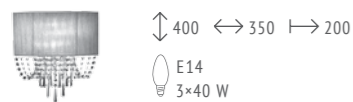

REPRESENTA

Люстры серии Representa впишутся в интерьер уважаемой гостиной, рабочего кабинета, спальни комнаты. В светильнике удачно сочетаются абажур из органзы и гирлянды хрустальных кристаллов. Основания люстр выполнены из металла с покрытием хром. Абажур представлен в трех цветах.

SL892.101.03 ХРОМ + СЕРЕБРО
SL892.501.03 ХРОМ + СЛОНОВАЯ КОСТЬ
SL892.701.03 ХРОМ + КОРИЧНЕВЫЙ