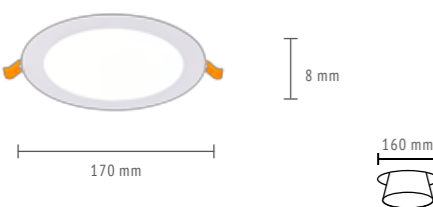

ЦВЕТ	Артикул	Источник света	Световой поток, ЛМ	Цветовая температура, К	Индекс цветопередачи, RA	Угол рассеивания, °	IP
□	ST209.538.12	LED × 12 W	816	3000 K	80	110	20
□	ST209.548.12	LED × 12 W	816	4000 K	80	110	20