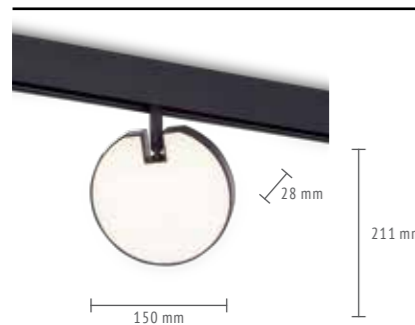

TALE

Светодиодные трековые светильники с рассеянным светом для магнитного шинпровода. Регулировка направления светового потока 360°.

ЦВЕТ	Артикул	Источник света	Световой поток, Лм	Цветовая температура, К	Индекс цветопередачи, RA	Угол рассеивания, °	IP
■	ST359.436.15	LED × 15 W	760	3000	>80	120	20
■	ST359.446.15	LED × 15 W	760	4000	>80	120	20