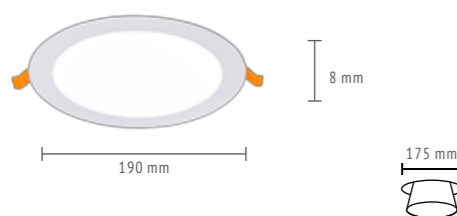

ЦВЕТ	Артикул	Источник света	Световой поток, ЛМ	Цветовая температура, К	Индекс цветопередачи, RA	Угол рассеивания, °	IP
□	ST209.538.15	LED × 15 W	1020	3000 K	80	110	20
□	ST209.548.15	LED × 15 W	1080	4000 K	80	110	20