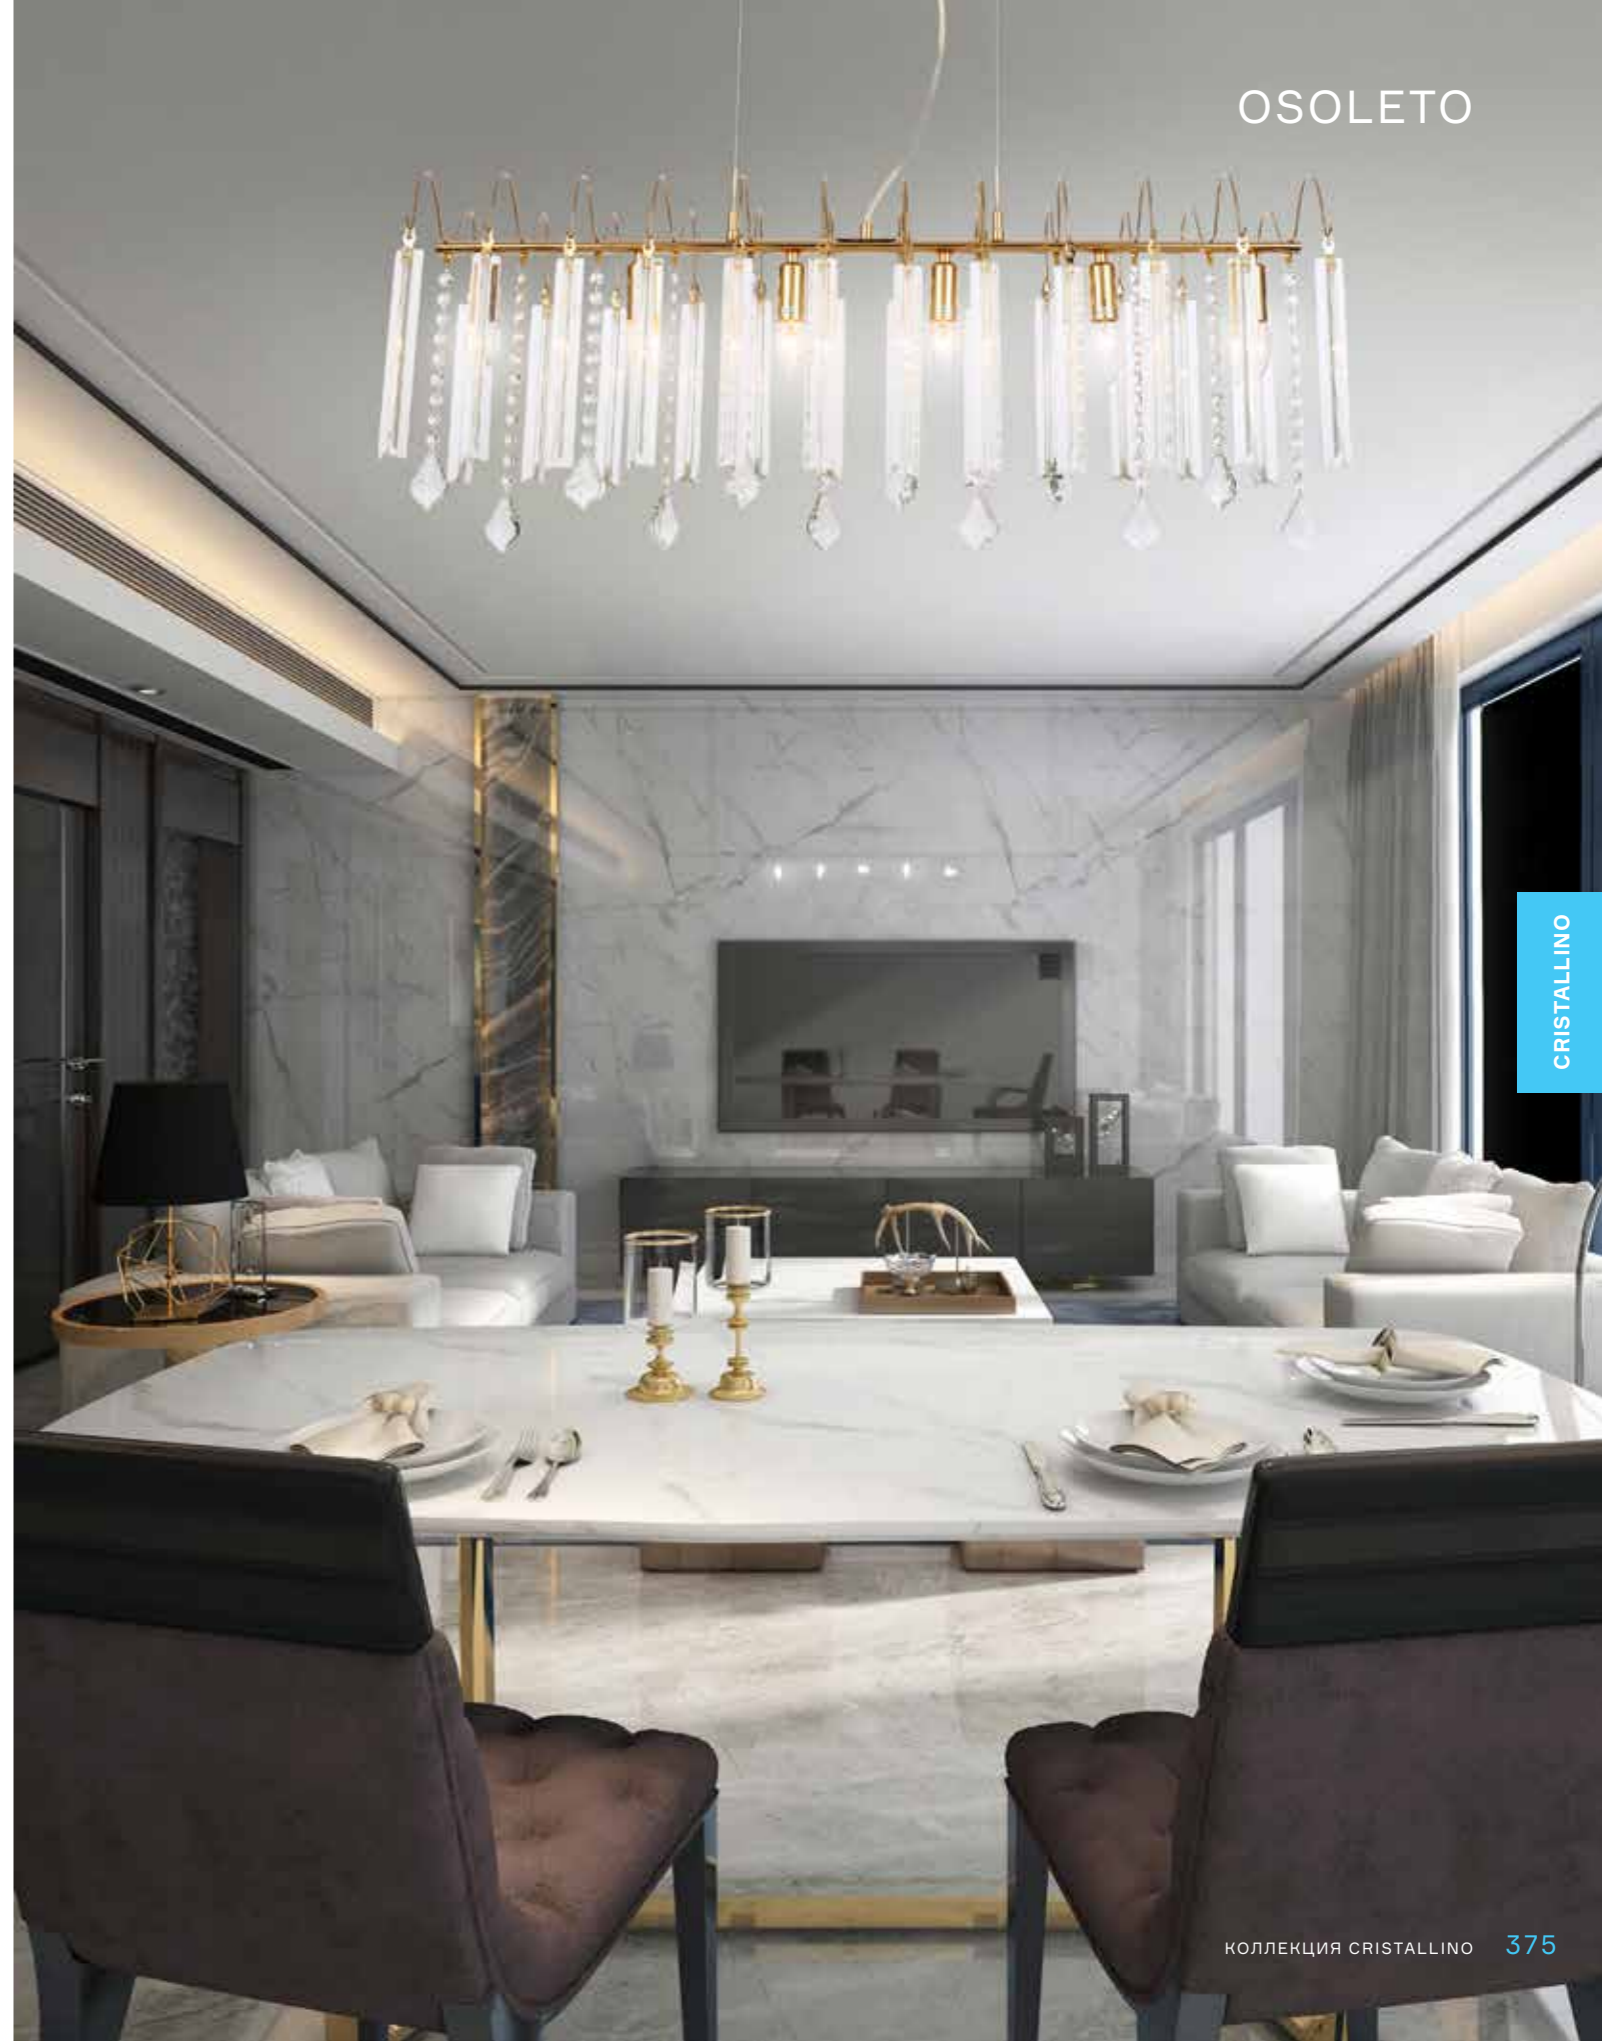

↕ 440 ↔ 265 ↳ 265

G9 LED 3×3 W
(В КОМПЛЕКТЕ)
4000 K

SL386.201.03 ЗОЛОТО + ПРОЗРАЧНЫЙ

↓ 1300 ∅ 300

G9 LED 5×3 W
(В КОМПЛЕКТЕ)
4000 K

SL386.203.05 ЗОЛОТО + ПРОЗРАЧНЫЙ

↓ 1500 ↕ 385 ↔ 900 ↗ 315

E14
6×60 W

SL386.203.06 ЗОЛОТО + ПРОЗРАЧНЫЙ