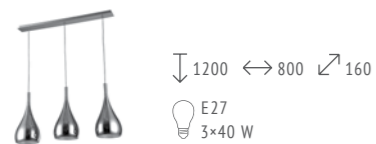

GOCCE

Светильники коллекции Gocce выполнены в виде конусов и бокалов, эти светильники могут стать основой причудливых экстравагантных композиций в вашем интерьере. Плафоны и основание сделаны из металла.

GOCCE

URBANISTICO