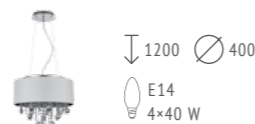

SL1350.503.04
ХРОМ + БЕЛЫЙ / ЗОЛОТО / ПРОЗРАЧНЫЙ
SL1350.703.04
ХРОМ + СЕРЫЙ / ЗОЛОТО / ПРОЗРАЧНЫЙ

RONDELLA

Светильники серии Rondella отличаются простой элегантностью и функциональностью. Форма и качество материала успешно сочетаются в этих изделиях. Абажуры люстр выполнены из органзы в трех вариантах цвета. Лампы снизу закрыты белым матовым стеклом, мягко рассеивающим свет.