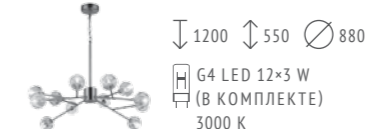

SL1166.303.12 ЛАТУНЬ + ПРОЗРАЧНЫЙ