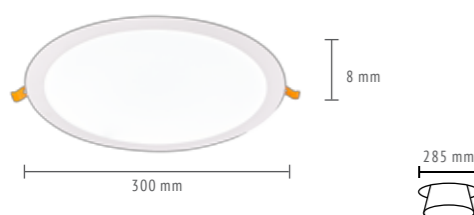

ЦВЕТ	Артикул	Источник света	Световой поток, ЛМ	Цветовая температура, К	Индекс цветопередачи, RA	Угол рассеивания, °	IP
□	ST209.538.24	LED × 24 W	1728	3000 K	80	110	20
□	ST209.548.24	LED × 24 W	1848	4000 K	80	110	20

NUBES

Лаконичные настенно-потолочные светильники NUBES позволяют сделать оптимальный выбор из широкого размерного ряда, а также выбрать нейтральную или теплую цветовую температуру.

LED

NEW