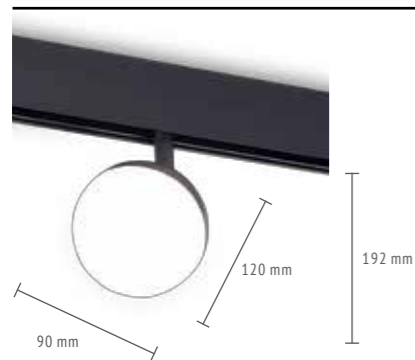

PIBOLE

Коллекция светодиодных трековых светильников сферической формы с рассеянным светом для магнитного шинпровода. Регулировка направления светового потока 360°.

ЦВЕТ	Артикул	Источник света	Световой поток, Лм	Цветовая температура, К	Индекс цветопередачи, RA	Угол рассеивания, °	IP
■	ST358.436.07	LED × 7 W	520	3000	>80	120	20
■	ST358.446.07	LED × 7 W	520	4000	>80	120	20