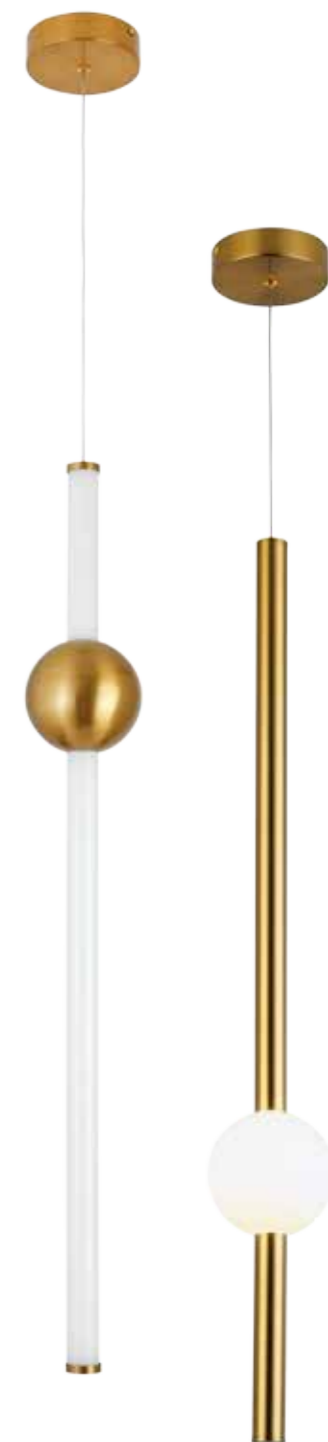

↓ 1500 ↑ 900 Ø 120
LED 18 W
(В КОМПЛЕКТЕ)
4000 K / 1600 LM

↓ 2500 ↑ 900 Ø 120
LED 18 W
(В КОМПЛЕКТЕ)
4000 K / 1600 LM

↓ 900 ↔ 900 Ø 120
LED 18 W
(В КОМПЛЕКТЕ)
4000 K / 1600 LM

↓ 1500 ↔ 900 Ø 120
LED 18 W
(В КОМПЛЕКТЕ)
4000 K / 1600 LM