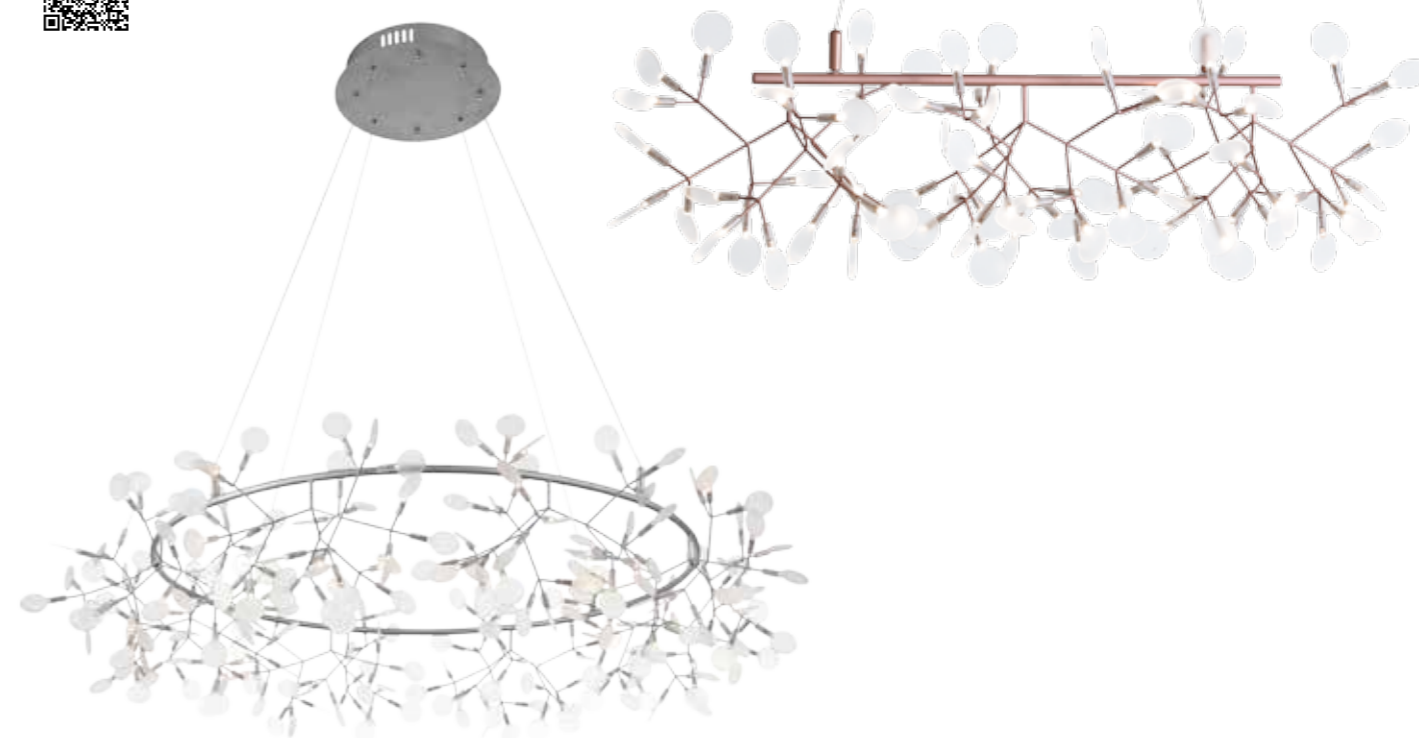

RAFINA

Люстра Rafina — это замечательный образец светильника, который смотрится легко и изящно, оживляет интерьер и дарит чудесное весеннее настроение. Нежная тонкая арматура основания выполнена из металла. Плафоны из белого акрила, похожие на лепестки, окружают лампочки LED. Стильный и невероятно изящный облик люстры Rafina станет акцентом многих современных интерьеров.

LED

BIG
SIZE