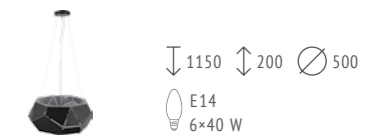

SL258.403.06 ■ ЧЕРНЫЙ + ЗОЛОТО

PALIEDRO

Люстры коллекции Paliedro привлекают своим необычным дизайном и стильным внешним видом. Их изюминка — в оригинальной геометрической форме из линий металлической конструкции в сочетании с белыми тканевыми плафонами. Люстры идеально подойдут тем, кто хочет приобрести современный, эстетичный, элегантный светильник для интерьера в стиле модерн или контемпорари.