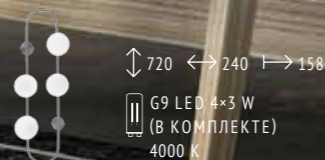

SL1149.301.04 ■ ЛАТУНЬ + БЕЛЫЙ

CODDA

Светильники коллекции Codda от ST Luce стильные и необычные благодаря расположению плафонов. Эти современные модели станут идеальным зональным освещением на кухне, в прихожей или спальне, а также подойдут для интерьеров кафе. Металлический каркас выполнен в цвете латунь. Диаметр изделий 250 мм, высота регулируется цанговым механизмом. Тип цоколя E27. Мощность ламп 60 W.