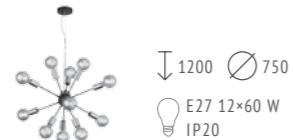

SL437.403.12 ЧЕРНЫЙ / ЗОЛОТО