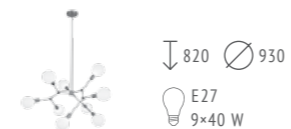

TAVERE

Нестандартные формы, лампочки вместо плафонов — особенность светильников из коллекции Tavere. Их необычный дизайн привлекает внимание. Эта коллекция украсит интерьеры в стиле лофт или в любом другом современном стиле. Рекомендуется использовать ретро-лампы накаливания Эдисон или филаментные лампы с цоколем E27 и максимальной мощностью 40 W (в комплект не входят). В коллекции два цвета оснований: латунь и черный. Высота подвесных светильников регулируется.

SL413.212.09 ЛАТУНЬ