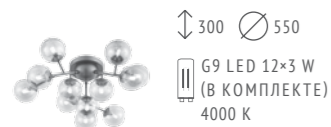

PALLERE

Светильники из коллекции Pallere обладают неповторимым шармом и украсят интерьеры, выполненные в современном стиле. Стекланные плафоны коньячного цвета в форме шаров и основание цвета матового золота.

LED

↕ 300 ∅ 550

G9 LED 12×3 W
(В КОМПЛЕКТЕ)
4000 K

SL438.202.12 ■ ЗОЛОТО + КОНЬЯЧНЫЙ