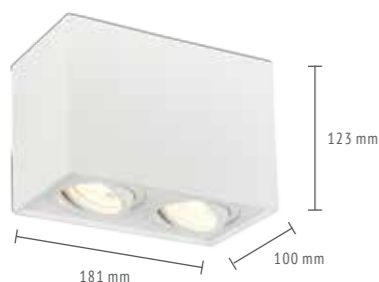

TORUS

Накладные светильники цилиндрической формы с цоколем GU10 и поворотным механизмом. Представлены в двух типоразмерах.

ЦВЕТ	Артикул	Источник света
■	ST108.407.01	GU10 × 50 W
□	ST108.507.01	GU10 × 50 W

ЦВЕТ	Артикул	Источник света
■	ST108.417.01	GU10 × 50 W
□	ST108.517.01	GU10 × 50 W

QUADRUS

Накладные светильники прямоугольной формы с цоколем GU10 и поворотным механизмом. Представлены в двух типоразмерах.

ЦВЕТ	Артикул	Источник света
■	ST109.407.01	GU10 × 50 W
□	ST109.507.01	GU10 × 50 W

ЦВЕТ	Артикул	Источник света
■	ST109.407.02	GU10 2 × 50 W
□	ST109.507.02	GU10 2 × 50 W

GROSI

Встраиваемые светильники с цоколем GU10 и поворотным механизмом. Лампа устанавливается вглубь корпуса светильника. Представлены в круглом и квадратном корпусе.

ЦВЕТ	Артикул	Источник света
■	ST207.408.01	GU10 × 50 W
□	ST207.508.01	GU10 × 50 W

ЦВЕТ	Артикул	Источник света
■	ST207.418.01	GU10 × 50 W
□	ST207.518.01	GU10 × 50 W

MISURA

Встраиваемые светильники с цоколем GU10 и поворотным механизмом. Представлены в круглом и квадратном корпусе.

ЦВЕТ	Артикул	Источник света
■	ST208.408.01	GU10 × 50 W
□	ST208.508.01	GU10 × 50 W

ЦВЕТ	Артикул	Источник света
■	ST208.418.01	GU10 × 50 W
□	ST208.518.01	GU10 × 50 W