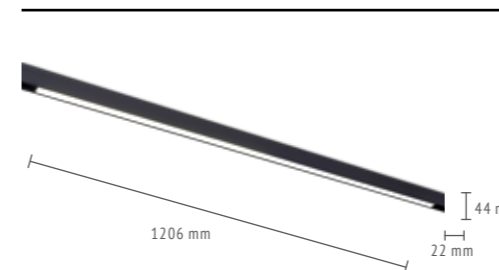

ЦВЕТ	Артикул	Источник света	Световой поток, Лм	Цветовая температура, К	Индекс цветопередачи, RA	Угол рассеивания, °	IP
■	ST360.436.30	LED × 30 W	1950	3000	>80	120	20
■	ST360.446.30	LED × 30 W	1950	4000	>80	120	20

STAMI

Линейные трековые светильники с рассеянным светом для магнитного шинпровода. Регулировка направления светового потока 180°.