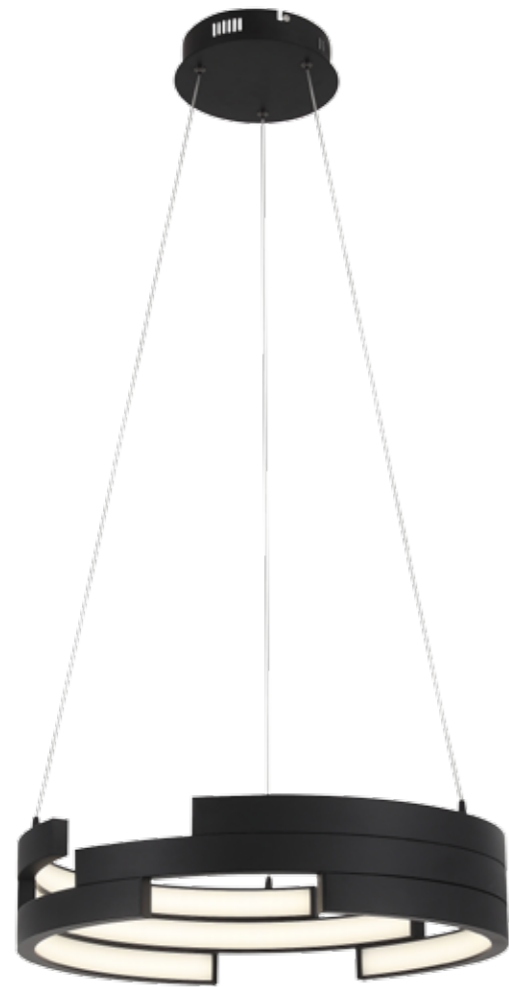

GENUINE

Люстры Genuine исполнены в современной экостилистике. Основание модели и плафон выполнены из металла и могут быть окрашены в три цвета. Осветительные элементы декорированы акриловыми пластинами. Светильник Genuine прекрасно подойдет для спальни в строгом стиле или кабинета, для зала, гостиной или ресторана.

LED