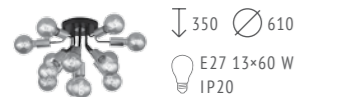

FOGLIONE

Светильники Foglione черного матового цвета с золотыми глянцевыми акцентами станут украшением вашего интерьера гостиной или спальни, выполненного в современных стилях. Светодиодные лампы в комплекте.

SL437.402.13 ЧЕРНЫЙ / ЗОЛОТО