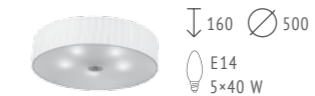

SL357.102.05
СЕРЕБРО
SL357.502.05
СЛОНОВАЯ КОСТЬ
SL357.702.05
КОРИЧНЕВЫЙ