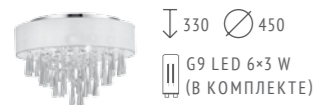

LACCHIA

Изысканная коллекция Lacchia от ST Luce создана оживить интерьер и задать настроение. Потолочные светильники подойдут в большинство современных интерьеров с стиле модерн и арт-деко. Особенность текстильных плафонов заключается в их двойной расцветке — благодаря золоту они как будто ярче светятся изнутри. Прозрачные подвески из хрусталиков также добавляют моделям шарма и красоты. Тип цоколя E14. Мощность ламп 40 W.

SL1351.502.06
ХРОМ + БЕЛЫЙ / ПРОЗРАЧНЫЙ