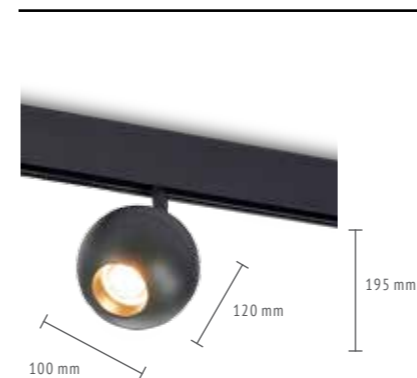

ЦВЕТ	Артикул	Источник света	Световой поток, ЛМ	Цветовая температура, К	Индекс цветопередачи, RA	Угол рассеивания, °	IP
■	ST354.436.12	LED × 12 W	750	3000	>80	36	20
■	ST354.446.12	LED × 12 W	750	4000	>80	36	20