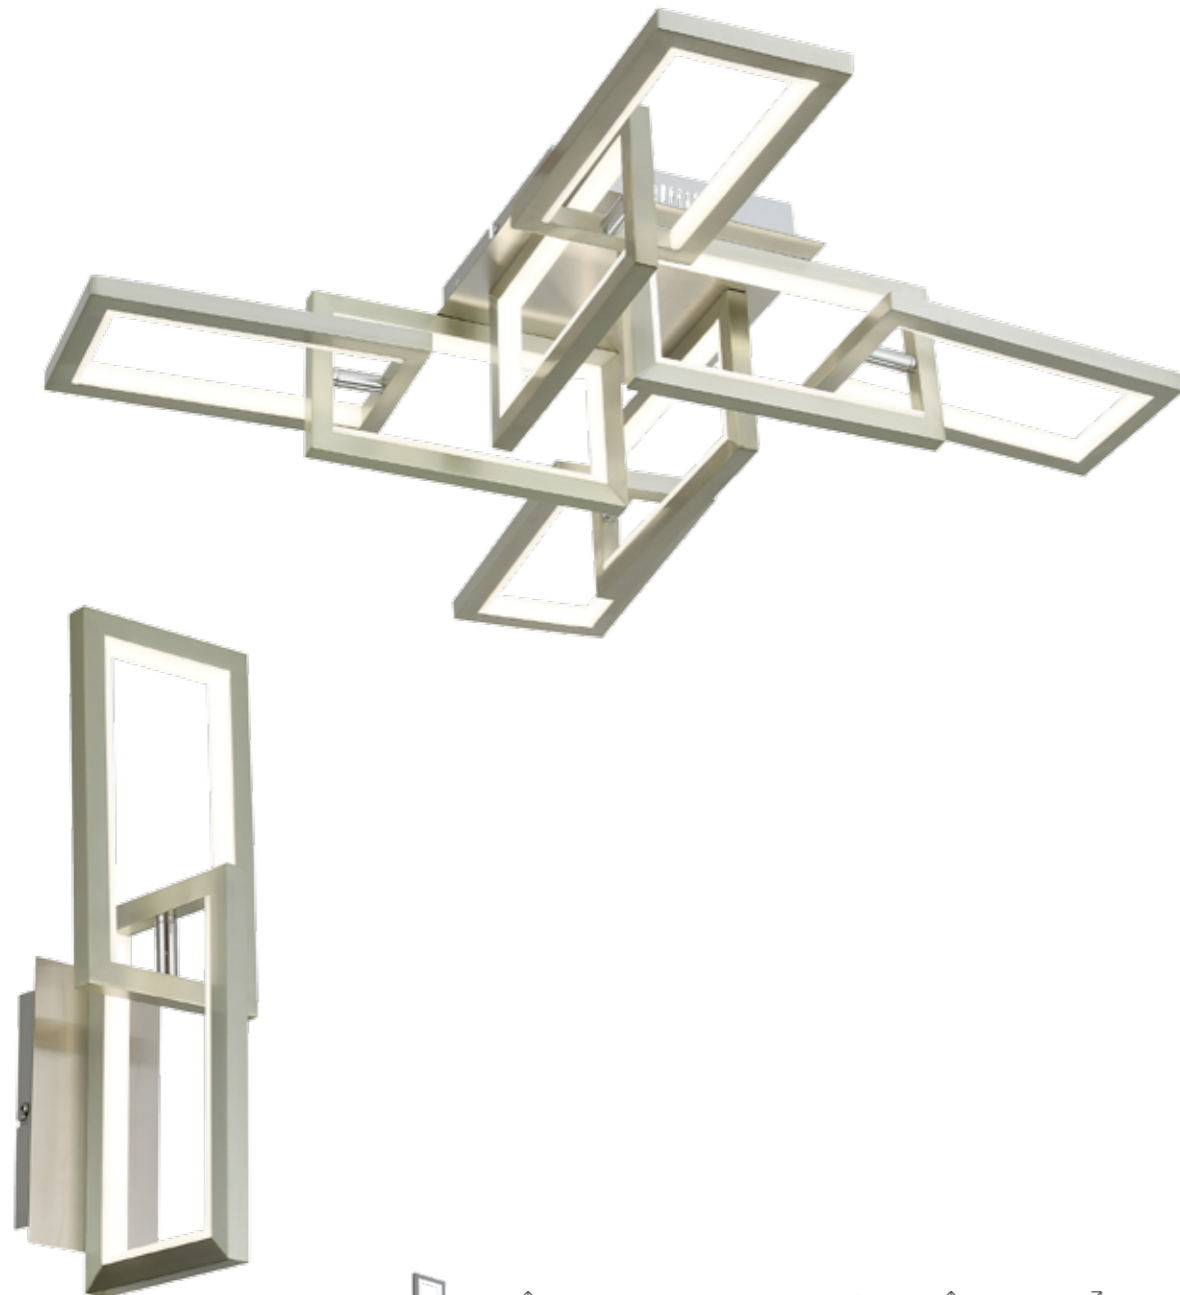

CASELIA

Коллекция Caselia привлекает внимание необычностью форм. Плафоны имеют вид переплетающихся прямоугольников. Цвет светильников — матовый никель, источник освещения — LED. Светильники украсят интерьеры в стиле хайтек, арт-деко или минимализм. Расположить их можно в спальне, столовой или гостиной.

LED

↕ 410 ↔ 130 ↗ 175
LED 2×6 W
(В КОМПЛЕКТЕ)
3000 K / 633 LM

SL397.101.02

■ НИКЕЛЬ

↕ 170 ↔ 750 ↗ 750
LED 8×6 W
(В КОМПЛЕКТЕ)
3000 K / 2530 LM

SL397.102.08

■ НИКЕЛЬ

IMOGINE

Коллекция Imogine выполнена в стиле хайтек, подойдет как для жилых помещений, так и для оформления гостиниц и кафе. Светодиодные светильники имеют белый матовый силиконовый рассеиватель и металлическое основание черного цвета. Цветовая температура 3000 K.

LED