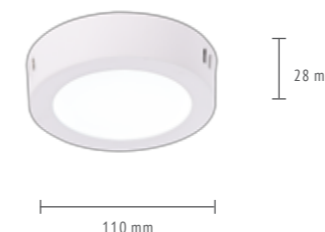

ЦВЕТ	Артикул	Источник света	Световой поток, ЛМ	Цветовая температура, К	Индекс цветопередачи, RA	Угол рассеивания, °	IP
□	ST112.532.06	LED × 6 W	330	3000 K	80	120	20
□	ST112.542.06	LED × 6 W	370	4000 K	80	120	20