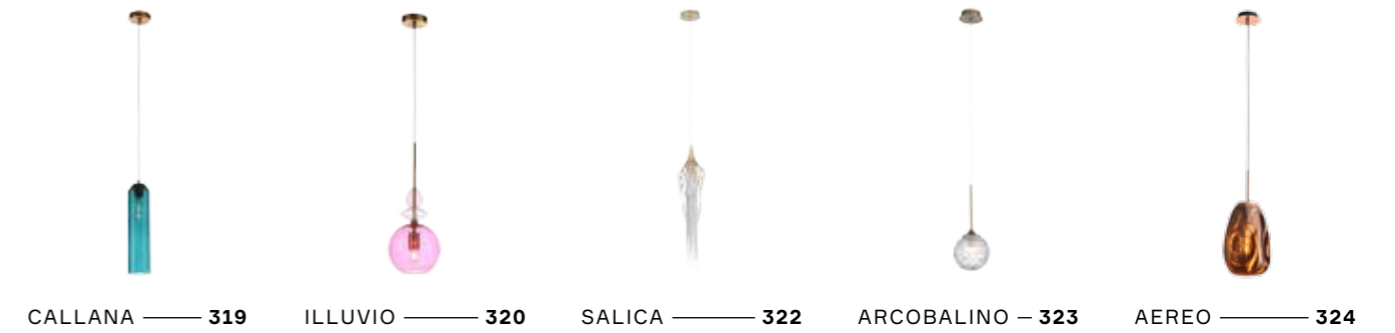

FOGLIONE — 470

LIMANO — 284

LIORA — 293

CHODO — 332

CHIO — 333

CORESIA — 344

ПОДВЕСЫ

СВЕТИЛЬНИКИ НАСТЕННЫЕ