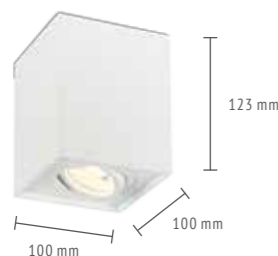

QUADRUS

Накладные светильники прямоугольной формы с цоколем GU10 и поворотным механизмом. Представлены в двух типоразмерах.

ЦВЕТ	Артикул	Источник света
■	ST109.407.01	GU10 × 50 W
□	ST109.507.01	GU10 × 50 W