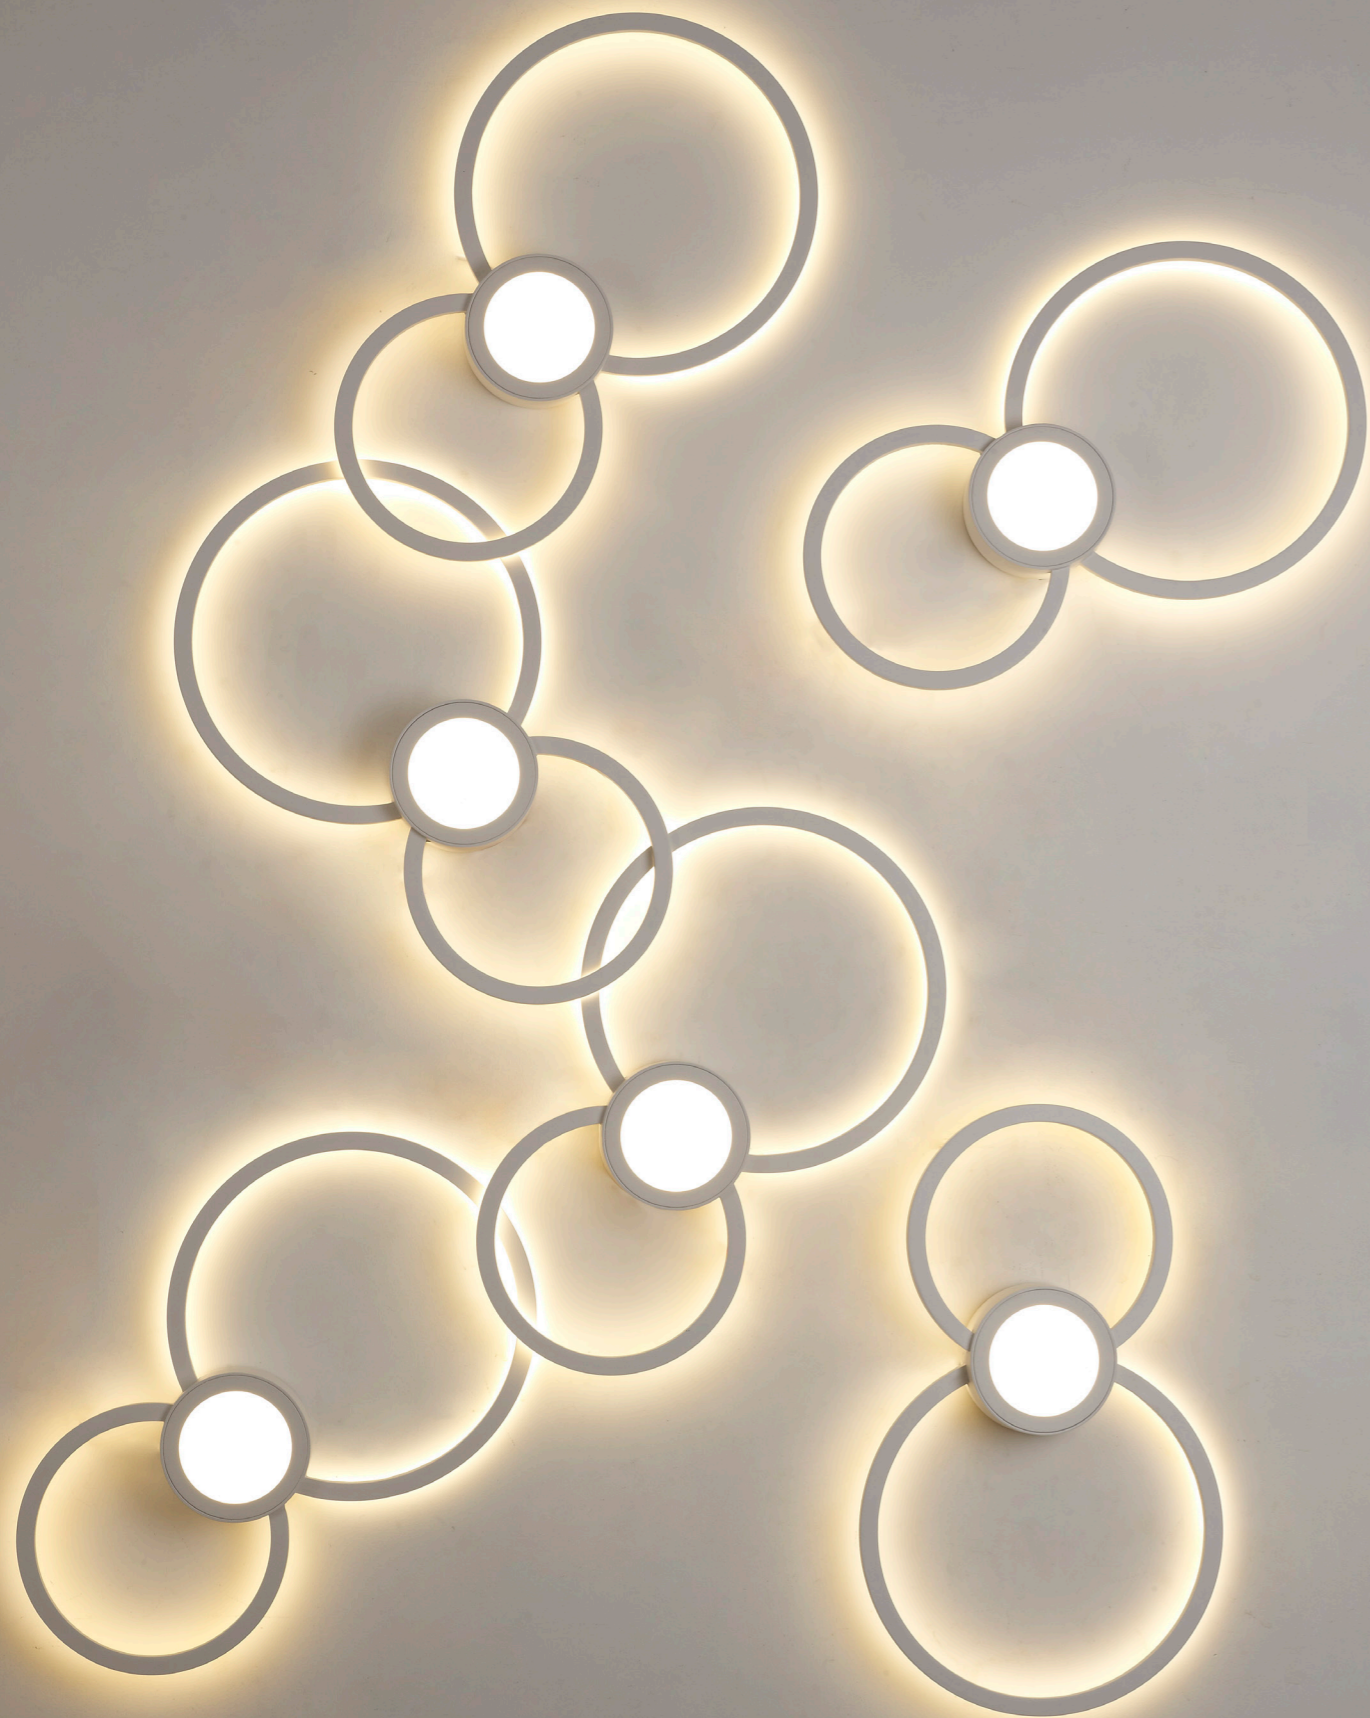

MURAL
Aplique - Wall Lamp
Plafón - Ceiling Lamp
3000 K

IP20

6230 Blanco-White 24W 1440 Lumens

MURAL

Aplique - Wall Lamp

Plafón - Ceiling Lamp

3000 K

IP20