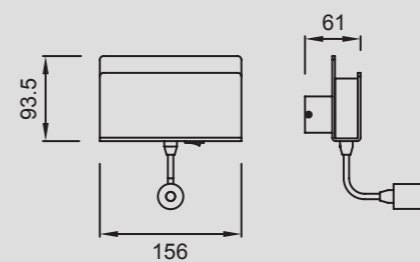

60 51 Negro-Black LED 5W 285 Lumens

AC:110-250V CRI>80

AC:110-250V CRI>80

IP20

CABARETE

Aplique - Wall Lamp
3000 K

5715 Blanco / White
LED 3+3W 470 Lumens

5714 Negro Mate - Matt Black
LED 3+3W 470 Lumens