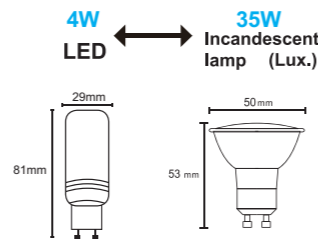

4W GU10 360Lumen