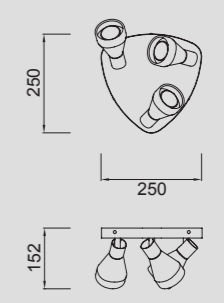

5845 Blanco mate -Matt White
3L*GU10