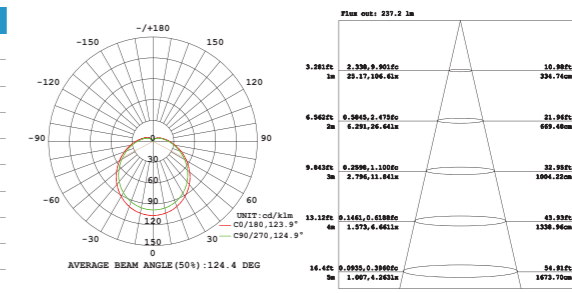

5.5W E14 480Lumen

Item No.	R09221
Potencia nominal/Wattage(W)	5.5
Temperatura de color/CCT(K)	4000K
Flujo luminoso/Luminous Flux(lm)	480
Tension nominal/Voltage(V)	AC 220-240 / 50Hz
Regulable/Dimmable	NO
CRI	≥80
Casquillo/Lamp Head	E14
Angulo/Beam Angle(deg)	140°
Material	estampacion de aluminio&crystal / Stamping aluminium&glass
Dimensiones/Dimensions(mm)	Φ45*82