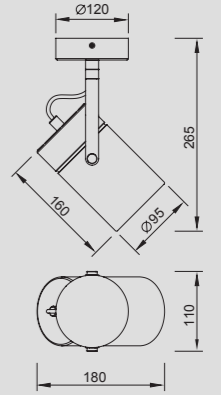

6016 Plata -Silver 1L*E27

6044 Blanco -White 1L*E27

6045 Negro -Black 1L*E27

Carril trifásico (4 Cables) Track three phase (4 wires)

Sferic Bulb: Ø45*78

MiniStandard Bulb: Ø55*103

Standard Bulb: Ø60*108

R63 Bulb: Ø63*105