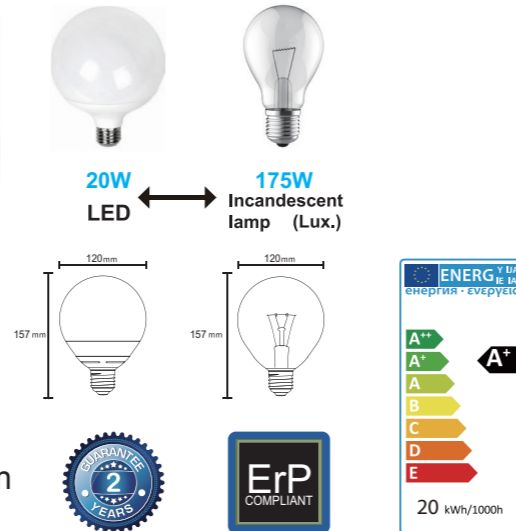

Features

- Voltage: AC 220-240V / 50Hz
- 25,000hrs long life time
- Instant start with full bright output flick free
- Perfect replacement for 175W incandescent Bulb
- Low temperature, safety to touch
- No UV or IR emission, mercury FREE
- This lamp is not suitable for accent lighting

20W E27 1615Lumen