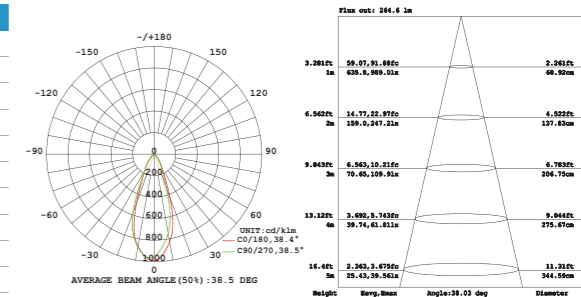

6.5W GU10 550Lumen

Item No.	R09216
Potencia nominal/Wattage(W)	6.5
Temperatura de color/CCT(K)	4000K
Flujo luminoso/Luminous Flux(lm)	550
Tension nominal/Voltage(V)	AC 220-240 / 50Hz
Regulable/Dimmable	NO
CRI	≥80
Casquillo/Lamp Head	GU10
Angulo/Beam Angle(deg)	60°
Material	PC
Dimensiones/Dimensions(mm)	Φ50*59