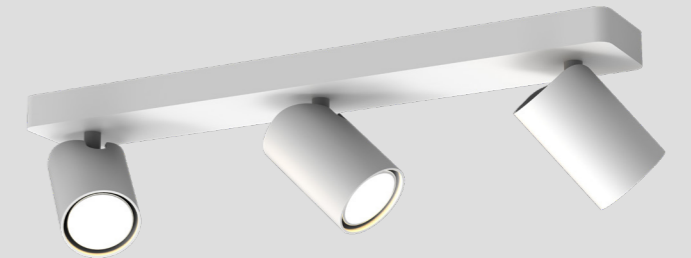

6282 Blanco -White 2L* GU10

6284 Blanco -White 1L* GU10

Aplique con interruptor- Wall Lamp with switch

6283

AC: 220-240V GU10 Max.50W Aluminio - Aluminium

ARUBA

Foco - Spot Light

6015 Blanco -White 1L*E27