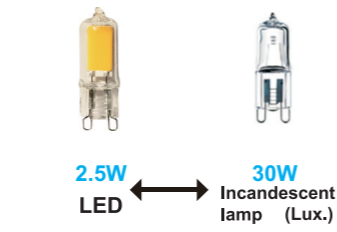

LED G4 Bulb

Características

- Voltaje: AC/DC 12V
- 20,000 hrs. vida útil
- Encendido instantáneo con potencia total
- Perfecta para reemplazar la lámpara incandescente de 20W
- Baja temperatura al tacto
- Libre de mercurio, Libre de emisión UV & IR
- Esta lámpara no es idónea para la iluminación de acentuación

Features

- Voltage: AC/DC 12V
- 20,000hrs long life time
- Instant start with full bright output flick free
- Perfect replacement for 20W incandescent Bulb
- Low temperature, safety to touch
- No UV or IR emission, mercury FREE
- This lamp is not suitable for accent lighting

2W G4 190 Lumen

Item No.	R09209	R09210
Potencia nominal/Wattage(W)	2	2
Temperatura de color/CCT(K)	3000K	5000K
Flujo luminoso/Luminous Flux(lm)	190	190
Tension nominal/Voltage(V)	AC/DC 12V	
Regulable/Dimmable	NO	
CRI	≥80	
Casquillo/Lamp Head	G4	
Angulo/Beam Angle(deg)	240°	
Material	PC	
Dimensiones/Dimensions(mm)	Φ13*36	

LED GU10 Bulb

Características

- Voltaje: AC 220-240V / 50Hz
- 25,000 hrs. vida útil
- Encendido instantáneo con potencia total
- Perfecta para reemplazar la lámpara incandescente de 70W
- Baja temperatura al tacto
- Libre de mercurio, Libre de emisión UV & IR
- Esta lámpara no es idónea para la iluminación de acentuación

Features

- Voltage: AC 220-240V / 50Hz
- 25,000hrs long life time
- Instant start with full bright output flick free
- Perfect replacement for 70W incandescent Bulb
- Low temperature, safety to touch
- No UV or IR emission, mercury FREE
- This lamp is not suitable for accent lighting

6.5W GU10 550Lumen