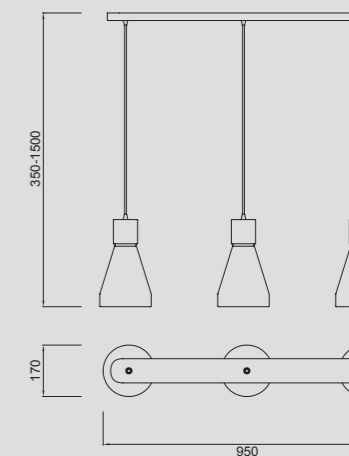

5841 Blanco mate -Matt White
3L*E27

E27 Max.40W AC: 220-240V Metal - Metal

KOS

Plafón - Ceiling Lamp

5842 Blanco mate -Matt White
4L*GU10

5843 Blanco mate -Matt White
3L*GU10

5844 Blanco mate -Matt White
4L*GU10