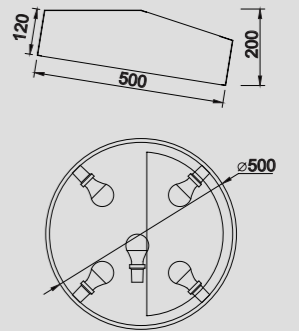

6168 Blanco-White
6169 Plata-Silver
5L * E27