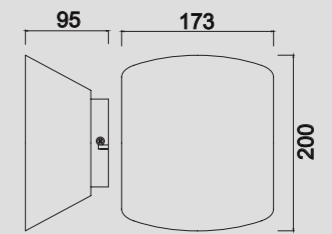

AC: 220-240V GX53 Máx 20W Metal-Metal