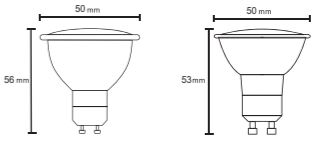

LED G4 Bulb

Características

- Voltaje: AC/DC 12V
- 20,000 hrs. vida útil
- Encendido instantáneo con potencia total
- Perfecta para reemplazar la lámpara incandescente de 20W
- Baja temperatura al tacto
- Libre de mercurio, Libre de emisión UV & IR
- Esta lámpara no es idónea para la iluminación de acentuación

Features

- Voltage: AC/DC 12V
- 20,000hrs long life time
- Instant start with full bright output flick free
- Perfect replacement for 20W incandescent Bulb
- Low temperature, safety to touch
- No UV or IR emission, mercury FREE
- This lamp is not suitable for accent lighting

2W G4 190 Lumen

Item No.	R09209	R09210
Potencia nominal/Wattage(W)	2	2
Temperatura de color/CCT(K)	3000K	5000K
Flujo luminoso/Luminous Flux(lm)	190	190
Tension nominal/Voltage(V)	AC/DC 12V	
Regulable/Dimmable	NO	
CRI	≥80	
Casquillo/Lamp Head	G4	
Angulo/Beam Angle(deg)	240°	
Material	PC	
Dimensiones/Dimensions(mm)	Φ13*36	

LED GU10 Bulb

Características

- Voltaje: AC 220-240V / 50Hz
- 25,000 hrs. vida útil
- Encendido instantáneo con potencia total
- Perfecta para reemplazar la lámpara incandescente de 70W
- Baja temperatura al tacto
- Libre de mercurio, Libre de emisión UV & IR
- Esta lámpara no es idónea para la iluminación de acentuación

Features

- Voltage: AC 220-240V / 50Hz
- 25,000hrs long life time
- Instant start with full bright output flick free
- Perfect replacement for 70W incandescent Bulb
- Low temperature, safety to touch
- No UV or IR emission, mercury FREE
- This lamp is not suitable for accent lighting

6.5W GU10 550Lumen