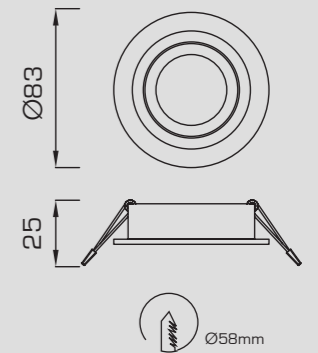

GARDA

Empotrable - Recessed

IP23

ATLANTIS

GU10 Empotrable - Recessed

IP54

6405 Blanco mate -Matt White

6406 Aluminio Plata -Silver Aluminium