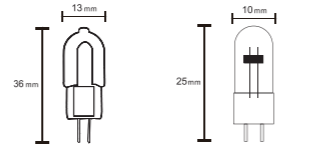

2W G4 190 Lumen

Item No.	R09209	R09210
Potencia nominal/Wattage(W)	2	2
Temperatura de color/CCT(K)	3000K	5000K
Flujo luminoso/Luminous Flux(lm)	190	190
Tension nominal/Voltage(V)	AC/DC 12V	
Regulable/Dimmable	NO	
CRI	≥80	
Casquillo/Lamp Head	G4	
Angulo/Beam Angle(deg)	240°	
Material	PC	
Dimensiones/Dimensions(mm)	Φ13*36	