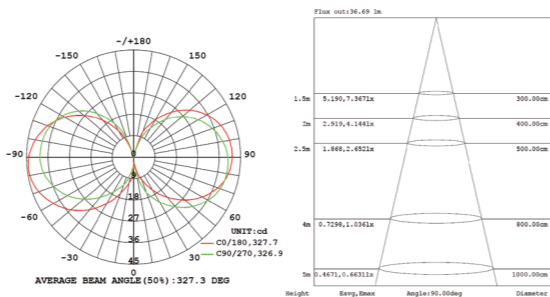

2W G4 190 Lumen

Item No.	R09209	R09210
Potencia nominal/Wattage(W)	2	2
Temperatura de color/CCT(K)	3000K	5000K
Flujo luminoso/Luminous Flux(lm)	190	190
Tension nominal/Voltage(V)	AC/DC 12V	
Regulable/Dimmable	NO	
CRI	≥80	
Casquillo/Lamp Head	G4	
Angulo/Beam Angle(deg)	240°	
Material	PC	
Dimensiones/Dimensions(mm)	Φ13*36	