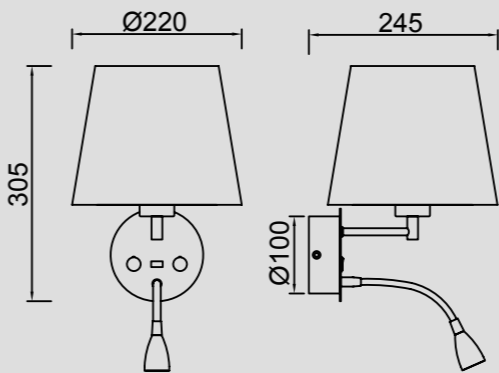

CAICOS

Aplique - Wall Lamp
3000 K

60 91 Blanco-White

60 92 Satin-Satin

60 93 Cuero-Antique Brass

1L* E27 Máx.20W
3W LED 3000 K Lector/ Reader
USB Cargador / Charger

AC: 220-240V CRI>80 Aluminio- Aluminium

IP20