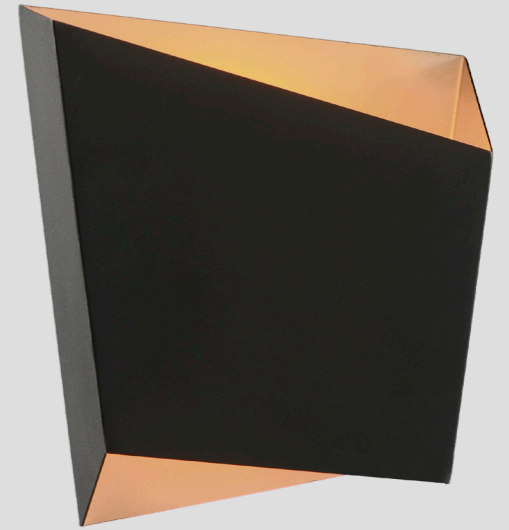

6222 Negro - Black