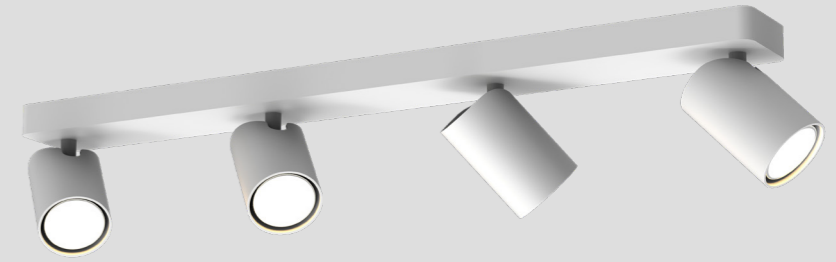

6281 Blanco -White 3L* GU10