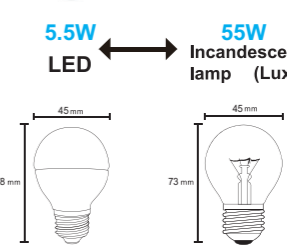

LED GU10 Bulb

Características

- Voltaje: AC 220-240V / 50Hz
- 20,000 hrs. vida útil
- Encendido instantáneo con potencia total
- Perfecta para reemplazar la lámpara incandescente de 35W
- Baja temperatura al tacto
- Libre de mercurio, Libre de emisión UV & IR
- Esta lámpara no es idónea para la iluminación de acentuación

Features

- Voltage: AC 220-240V / 50Hz
- 20,000hrs long life time
- Instant start with full bright output flick free
- Perfect replacement for 35W incandescent Bulb
- Low temperature, safety to touch
- No UV or IR emission, mercury FREE
- This lamp is not suitable for accent lighting

4W GU10 360Lumen

Item No.	R09207
Potencia nominal/Wattage(W)	4
Temperatura de color/CCT(K)	3000K
Flujo luminoso/Luminous Flux(lm)	360
Tension nominal/Voltage(V)	AC 220-240 / 50Hz
Regulable/Dimmable	NO
CRI	≥80
Casquillo/Lamp Head	GU10
Angulo/Beam Angle(deg)	360°
Material	PC
Dimensiones/Dimensions(mm)	Φ29*81

LED E14 Bulb

Características

- Voltaje: AC 220-240V / 50Hz
- 25,000 hrs. vida útil
- Encendido instantáneo con potencia total
- Perfecta para reemplazar la lámpara incandescente de 55W
- Baja temperatura al tacto
- Libre de mercurio, Libre de emisión UV & IR
- Esta lámpara no es idónea para la iluminación de acentuación

Features

- Voltage: AC 220-240V / 50Hz
- 25,000hrs long life time
- Instant start with full bright output flick free
- Perfect replacement for 55W incandescent Bulb
- Low temperature, safety to touch
- No UV or IR emission, mercury FREE
- This lamp is not suitable for accent lighting

5.5W E14 480Lumen