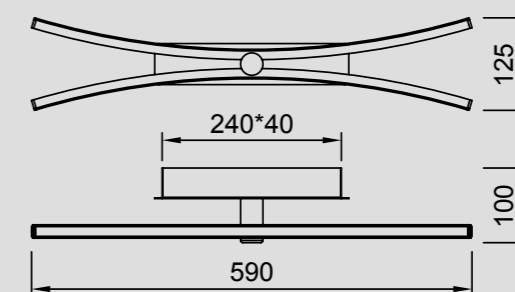

AC: 175-265V CRI >80 Aluminio- Aluminium