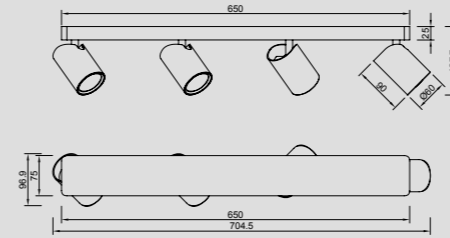

6281 Blanco -White 3L* GU10