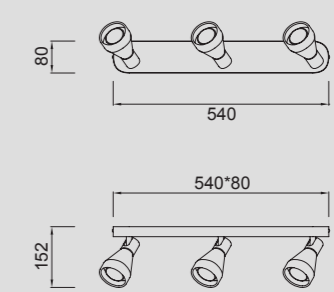

5841 Blanco mate -Matt White
3L*E27

E27 Max.40W AC: 220-240V Metal - Metal

KOS

Plafón - Ceiling Lamp

5842 Blanco mate -Matt White
4L*GU10

5843 Blanco mate -Matt White
3L*GU10

5844 Blanco mate -Matt White
4L*GU10