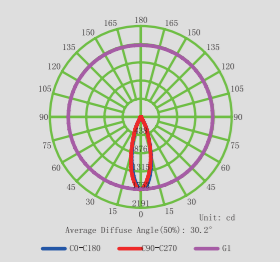

6400 Blanco -White
3000K 7W 610 lum