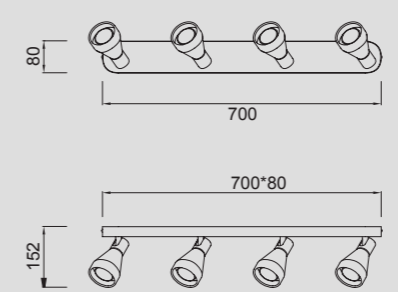

5841 Blanco mate -Matt White
3L*E27

E27 Max.40W AC: 220-240V Metal - Metal

KOS

Plafón - Ceiling Lamp

5842 Blanco mate -Matt White
4L*GU10

5843 Blanco mate -Matt White
3L*GU10

5844 Blanco mate -Matt White
4L*GU10