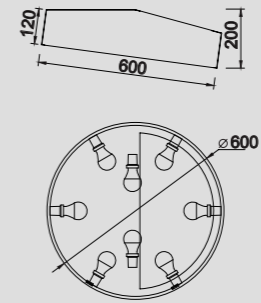

6166 Blanco-White
8L * E27