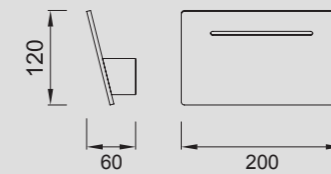

TOJA

Aplique -Wall Lamp
3000 K

6254 Blanco-White 16W 1410 Lumens

6253 Blanco-White 8W 720 Lumens

AC: 220-240V CRI ≥80 Aluminio-Auminium

IP20

TARIFA

Aplique - Wall Lamp
3000 K