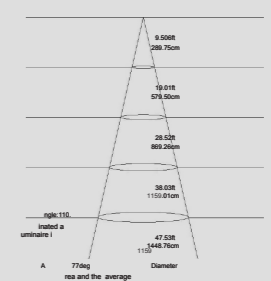

IP20

SAONA

Empotrable - Recessed
3000 K

CRI: > 80 Aluminum+Acrylic