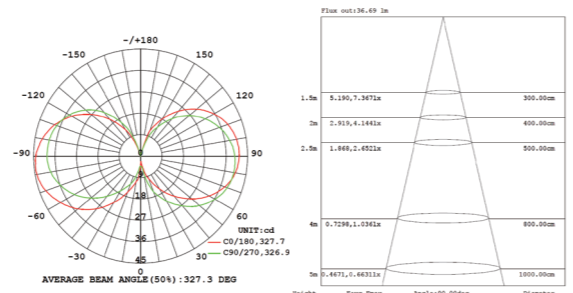

Item No.	R09207
Potencia nominal/Wattage(W)	4
Temperatura de color/CCT(K)	3000K
Flujo luminoso/Luminous Flux(lm)	360
Tension nominal/Voltage(V)	AC 220-240 / 50Hz
Regulable/Dimmable	NO
CRI	≥80
Casquillo/Lamp Head	GU10
Angulo/Beam Angle(deg)	360°
Material	PC
Dimensiones/Dimensions(mm)	Φ29*81