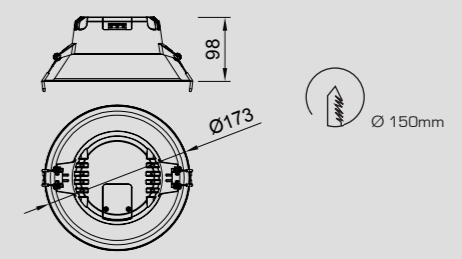

6398 Blanco -White
3000K 12W 1100 lumens

6399 Blanco -White
4000K 12W 1200 lumens