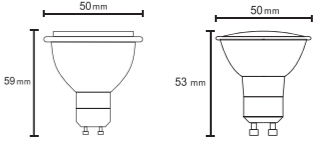

LED G4 Bulb

Características

- Voltaje: AC/DC 12V
- 20,000 hrs. vida útil
- Encendido instantáneo con potencia total
- Perfecta para reemplazar la lámpara incandescente de 20W
- Baja temperatura al tacto
- Libre de mercurio, Libre de emisión UV & IR
- Esta lámpara no es idónea para la iluminación de acentuación

Features

- Voltage: AC/DC 12V
- 20,000hrs long life time
- Instant start with full bright output flick free
- Perfect replacement for 20W incandescent Bulb
- Low temperature, safety to touch
- No UV or IR emission, mercury FREE
- This lamp is not suitable for accent lighting

2W G4 190 Lumen

Item No.	R09209	R09210
Potencia nominal/Wattage(W)	2	2
Temperatura de color/CCT(K)	3000K	5000K
Flujo luminoso/Luminous Flux(lm)	190	190
Tension nominal/Voltage(V)	AC/DC 12V	
Regulable/Dimmable	NO	
CRI	≥80	
Casquillo/Lamp Head	G4	
Angulo/Beam Angle(deg)	240°	
Material	PC	
Dimensiones/Dimensions(mm)	Φ13*36	

LED GU10 Bulb

Características

- Voltaje: AC 220-240V / 50Hz
- 25,000 hrs. vida útil
- Encendido instantáneo con potencia total
- Perfecta para reemplazar la lámpara incandescente de 70W
- Baja temperatura al tacto
- Libre de mercurio, Libre de emisión UV & IR
- Esta lámpara no es idónea para la iluminación de acentuación

Features

- Voltage: AC 220-240V / 50Hz
- 25,000hrs long life time
- Instant start with full bright output flick free
- Perfect replacement for 70W incandescent Bulb
- Low temperature, safety to touch
- No UV or IR emission, mercury FREE
- This lamp is not suitable for accent lighting

6.5W GU10 550Lumen