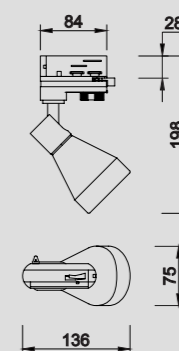

5845 Blanco mate -Matt White
3L*GU10

AC: 220-240V GU10 Max.12W Metal - Metal

5850 Blanco mate - Matt White
1L* GU10

Carril trifásico (4 Cables) Track three phase (4 wires)

5848 Blanco mate -Matt White 1L*GU10