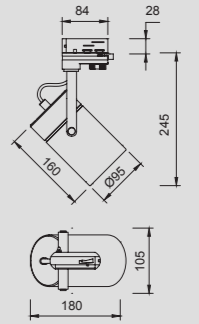

6016 Plata -Silver 1L*E27

6044 Blanco -White 1L*E27

6045 Negro -Black 1L*E27

Carril trifásico (4 Cables) Track three phase (4 wires)

Sferic Bulb: Ø45*78

MiniStandard Bulb: Ø55*103

Standard Bulb: Ø60*108

R63 Bulb: Ø63*105