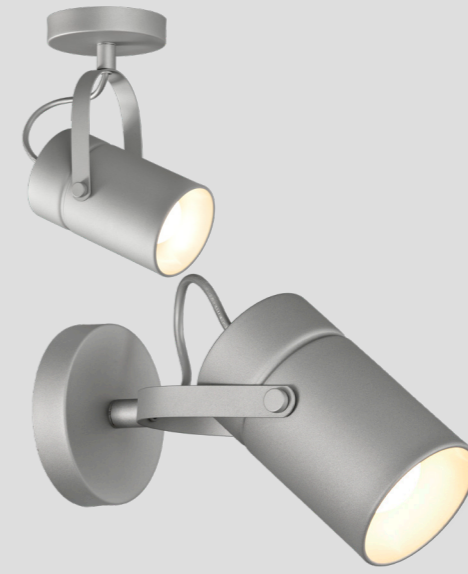

6282 Blanco -White 2L* GU10

6284 Blanco -White 1L* GU10

Aplique con interruptor- Wall Lamp with switch

6283

AC: 220-240V GU10 Max.50W Aluminio - Aluminium

ARUBA

Foco - Spot Light

6015 Blanco -White 1L*E27