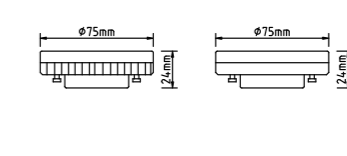

9W LED ↔ 80W Incandescent lamp (Lux.)