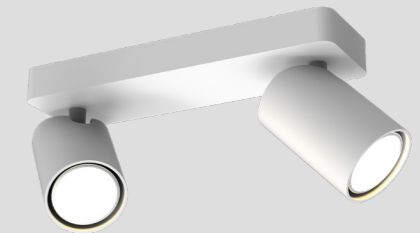

6284 Blanco -White 1L* GU10