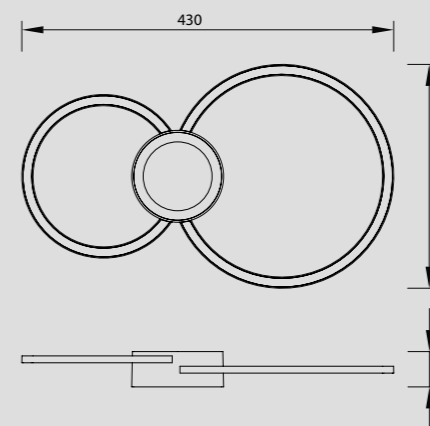

MURAL
Aplique - Wall Lamp
Plafón - Ceiling Lamp
3000 K

IP20

6230 Blanco-White 24W 1440 Lumens

MURAL

Aplique - Wall Lamp

Plafón - Ceiling Lamp

3000 K

IP20