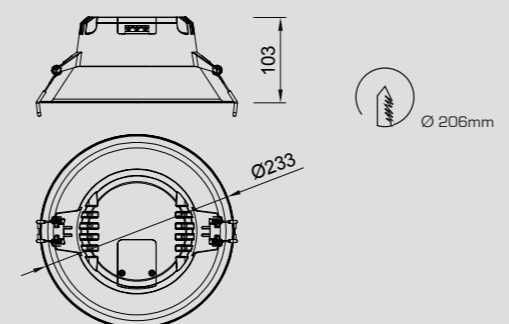

GRACIOSA

Downlight Led IP44

IP44

6390 Blanco -White
3000K 24,5W 1900 lumens

6391 Blanco -White
4000K 24,5W 2100 lumens

6392 Blanco -White
3000K 15,3W 1100 lumens

6393 Blanco -White
4000K 15,3W 1200 lumens

6394 Blanco -White
3000K 10,8W 820 lumens

6397 Blanco -White
4000K 10,8W 850 lumens

MEDANO

Downlight Led

COMFORT

6395 Blanco -White
3000K 21W 1900 lumens

6396 Blanco -White
4000K 21W 2100 lumens

6398 Blanco -White
3000K 12W 1100 lumens

6399 Blanco -White
4000K 12W 1200 lumens

AC: 220-240V CRI >80 SPCC + PC

AC: 220-240V CRI >80 SPCC + PBT + PC