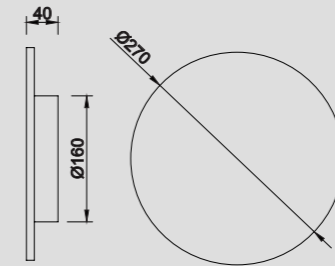

IP20

BORA BORA

Aplique - Wall Lamp
Plafón - Ceiling Lamp
3000 K

C0117 Blanco-White 16W 1350 Lumens

C0118 Plata/Silver 16W 1350 Lumens