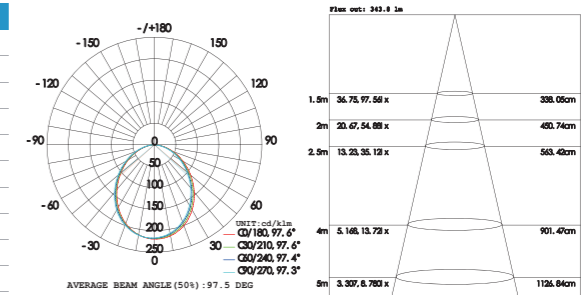

6W GU10 540Lumen

Item No.	R09214
Potencia nominal/Wattage(W)	6
Temperatura de color/CCT(K)	4000K
Flujo luminoso/Luminous Flux(lm)	540
Tension nominal/Voltage(V)	AC 220-240 / 50Hz
Regulable/Dimmable	NO
CRI	≥80
Casquillo/Lamp Head	GU10
Angulo/Beam Angle(deg)	110°
Material	PC
Dimensiones/Dimensions(mm)	Φ50*56