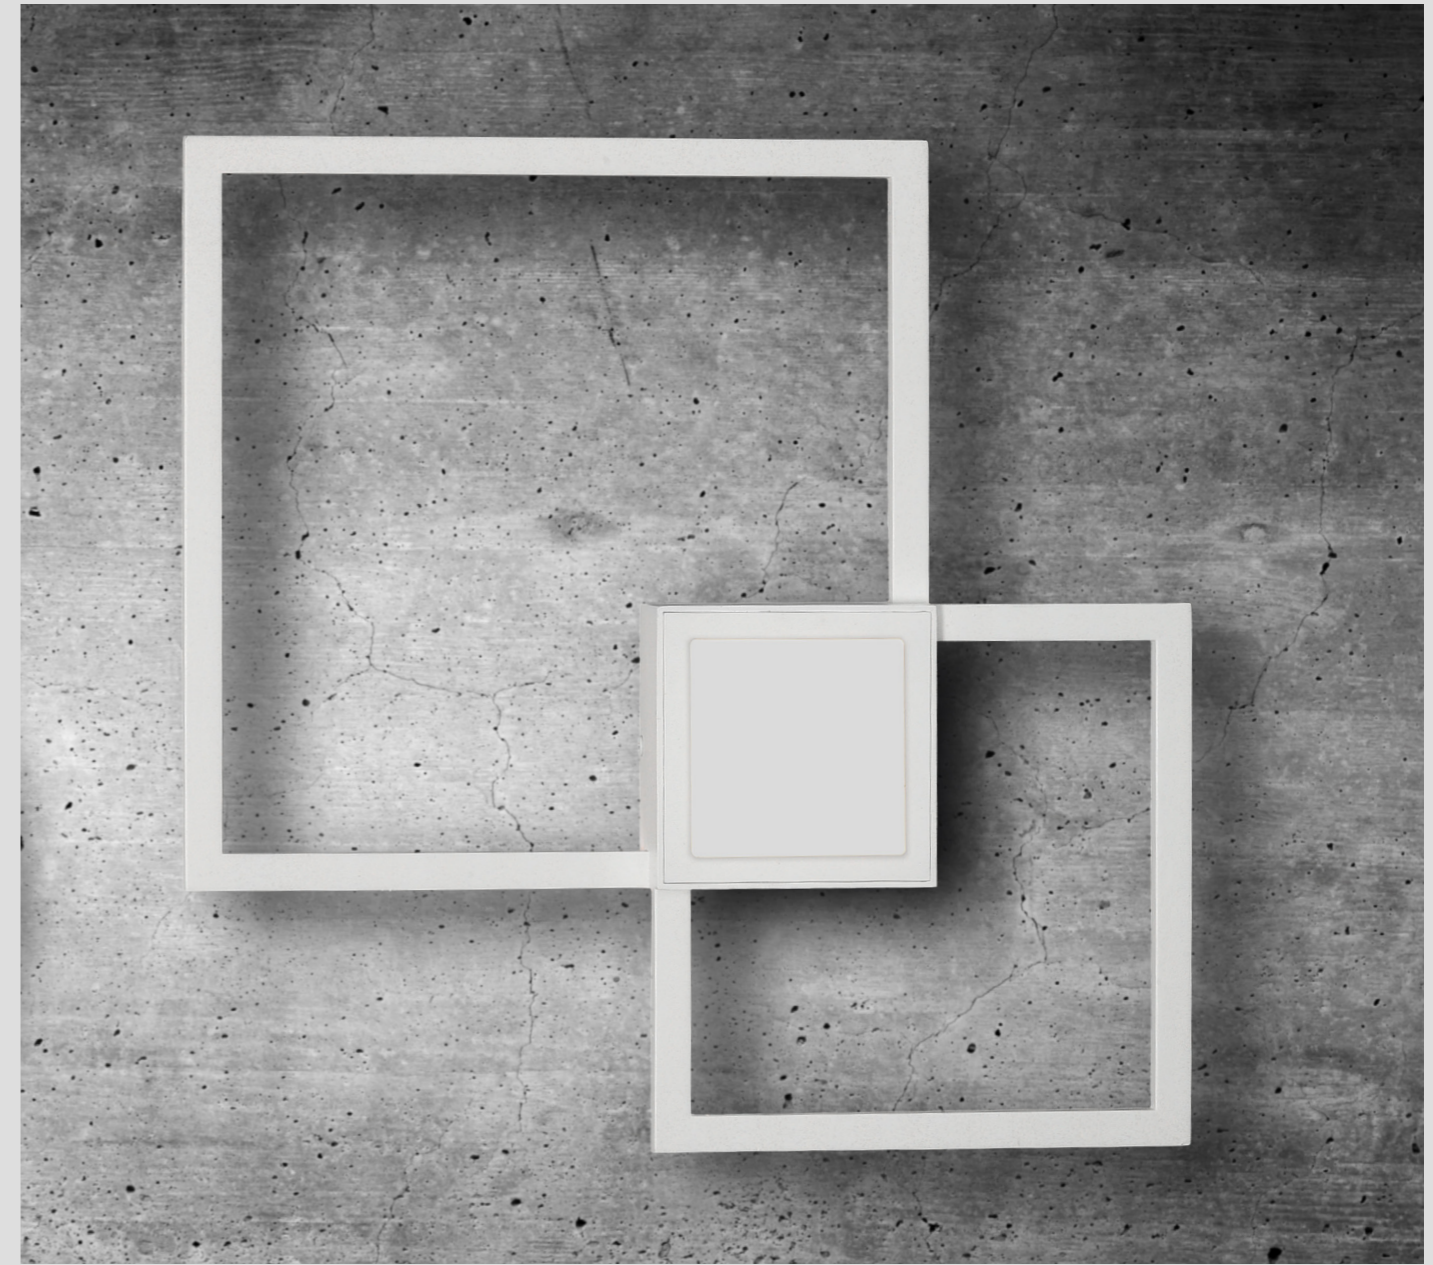

MURAL
Aplique - Wall Lamp
Plafón - Ceiling Lamp
3000 K

IP20

6230 Blanco-White 24W 1440 Lumens

MURAL

Aplique - Wall Lamp

Plafón - Ceiling Lamp

3000 K

IP20