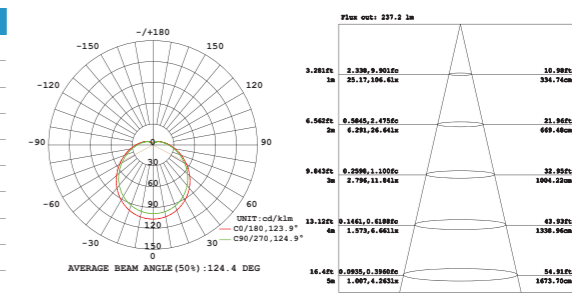

5.5W E27 480Lumen

Item No.	R09223
Potencia nominal/Wattage(W)	5.5
Temperatura de color/CCT(K)	4000K
Flujo luminoso/Luminous Flux(lm)	480
Tension nominal/Voltage(V)	AC 220-240 / 50Hz
Regulable/Dimmable	NO
CRI	≥80
Casquillo/Lamp Head	E27
Angulo/Beam Angle(deg)	140°
Material	estampacion de aluminio&crystal / Stamping aluminium&glass
Dimensiones/Dimensions(mm)	Φ45*78