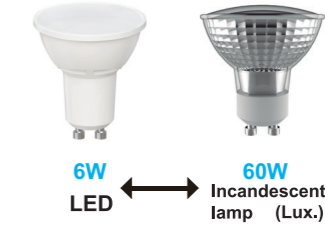

LED G4 Bulb

Características

- Voltaje: AC/DC 12V
- 20,000 hrs. vida útil
- Encendido instantáneo con potencia total
- Perfecta para reemplazar la lámpara incandescente de 20W
- Baja temperatura al tacto
- Libre de mercurio, Libre de emisión UV & IR
- Esta lámpara no es idónea para la iluminación de acentuación

Features

- Voltage: AC/DC 12V
- 20,000hrs long life time
- Instant start with full bright output flick free
- Perfect replacement for 20W incandescent Bulb
- Low temperature, safety to touch
- No UV or IR emission, mercury FREE
- This lamp is not suitable for accent lighting

2W G4 190 Lumen

Item No.	R09209	R09210
Potencia nominal/Wattage(W)	2	2
Temperatura de color/CCT(K)	3000K	5000K
Flujo luminoso/Luminous Flux(lm)	190	190
Tension nominal/Voltage(V)	AC/DC 12V	
Regulable/Dimmable	NO	
CRI	≥80	
Casquillo/Lamp Head	G4	
Angulo/Beam Angle(deg)	240°	
Material	PC	
Dimensiones/Dimensions(mm)	Φ13*36	

LED GU10 Bulb

Características

- Voltaje: AC 220-240V / 50Hz
- 25,000 hrs. vida útil
- Encendido instantáneo con potencia total
- Perfecta para reemplazar la lámpara incandescente de 70W
- Baja temperatura al tacto
- Libre de mercurio, Libre de emisión UV & IR
- Esta lámpara no es idónea para la iluminación de acentuación

Features

- Voltage: AC 220-240V / 50Hz
- 25,000hrs long life time
- Instant start with full bright output flick free
- Perfect replacement for 70W incandescent Bulb
- Low temperature, safety to touch
- No UV or IR emission, mercury FREE
- This lamp is not suitable for accent lighting

6.5W GU10 550Lumen