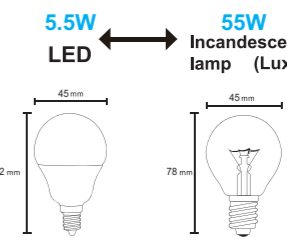

5.5W E14 480Lumen

Item No.	R09221
Potencia nominal/Wattage(W)	5.5
Temperatura de color/CCT(K)	4000K
Flujo luminoso/Luminous Flux(lm)	480
Tension nominal/Voltage(V)	AC 220-240 / 50Hz
Regulable/Dimmable	NO
CRI	≥80
Casquillo/Lamp Head	E14
Angulo/Beam Angle(deg)	140°
Material	estampacion de aluminio&crystal / Stamping aluminium&glass
Dimensiones/Dimensions(mm)	Φ45*82