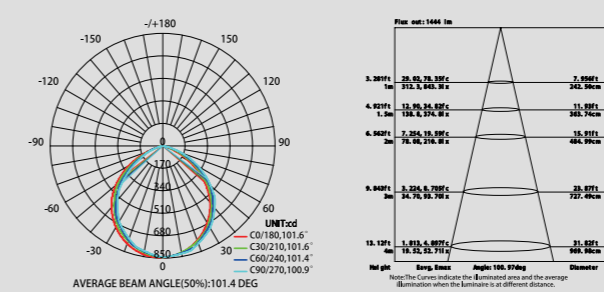

GRACIOSA

Downlight Led IP44

IP44

6390 Blanco -White
3000K 24,5W 1900 lumens

6391 Blanco -White
4000K 24,5W 2100 lumens

6392 Blanco -White
3000K 15,3W 1100 lumens

6393 Blanco -White
4000K 15,3W 1200 lumens

6394 Blanco -White
3000K 10,8W 820 lumens

6397 Blanco -White
4000K 10,8W 850 lumens

MEDANO

Downlight Led

COMFORT

6395 Blanco -White
3000K 21W 1900 lumens

6396 Blanco -White
4000K 21W 2100 lumens

6398 Blanco -White
3000K 12W 1100 lumens

6399 Blanco -White
4000K 12W 1200 lumens

AC: 220-240V CRI >80 SPCC + PC

AC: 220-240V CRI >80 SPCC + PBT + PC