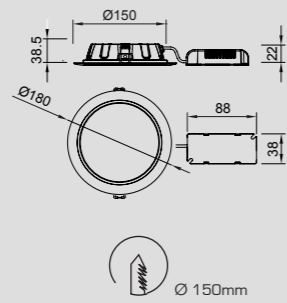

6392 Blanco -White
3000K 15,3W 1100 lumens

6393 Blanco -White
4000K 15,3W 1200 lumens