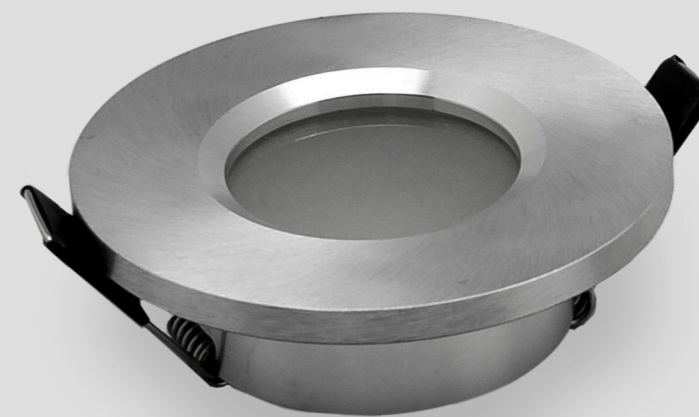

6405 Blanco mate -Matt White

6406 Aluminio Plata -Silver Aluminium

Bombillas_Bulbs

LED G4 Bulb

Características

- * Voltaje: AC/DC 12V
- * 20,000 hrs. vida útil
- * Encendido instantáneo con potencia total
- * Perfecta para reemplazar la lámpara incandescente de 20W
- * Baja temperatura al tacto
- * Libre de mercurio, Libre de emisión UV & IR
- * Esta lámpara no es idónea para la iluminación de acentuación