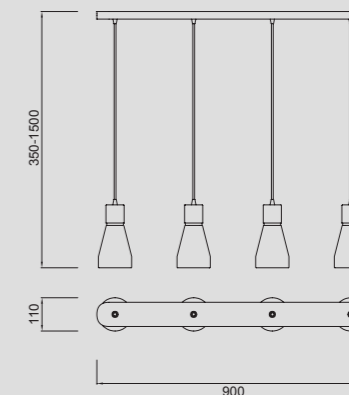

5841 Blanco mate -Matt White
3L*E27

E27 Max.40W AC: 220-240V Metal - Metal

KOS

Plafón - Ceiling Lamp

5842 Blanco mate -Matt White
4L*GU10

5843 Blanco mate -Matt White
3L*GU10

5844 Blanco mate -Matt White
4L*GU10