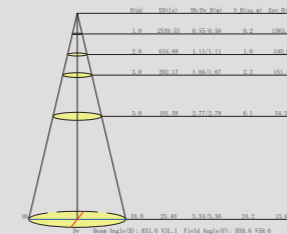

GARDA

Empotrable - Recessed

IP23

6400 Blanco -White
3000K 7W 610 lum

6401 Blanco -White
4000K 7W 630 lum

6402 Blanco -White
3000K 12W 1020 lum

6403 Blanco -White
4000K 12W 1080 lum

ATLANTIS

GU10 Empotrable - Recessed

IP54

6405 Blanco mate -Matt White

6406 Aluminio Plata -Silver Aluminium