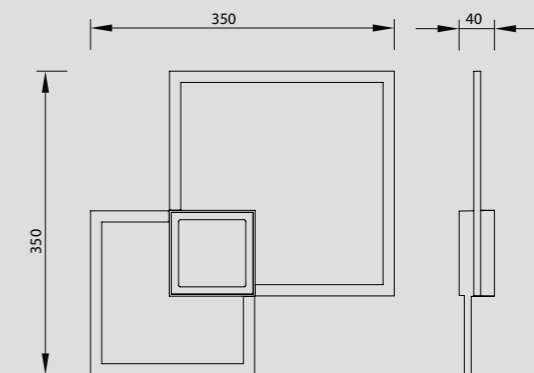

IP20

6231 Blanco-White 24W 1440 Lumens

MURAL
Aplique - Wall Lamp
Plafón - Ceiling Lamp
3000 K