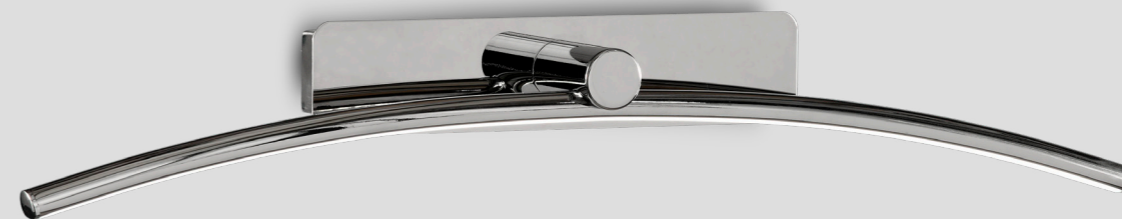

6381 Cromo / Chrome
LED 12W 908 Lumens

AC: 175-265V CRI >80 Aluminio - Aluminium

IP20

JERI

Aplique - Wall lamp
3000K - 4000K

6370 Cromo/Chrome
LED 8W 421 Lumens
3000K

6371 Cromo/Chrome
LED 12W 716 Lumens
3000K