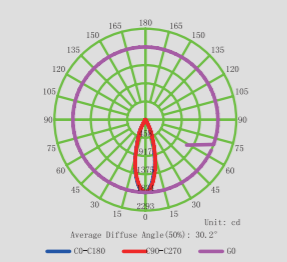

6401 Blanco -White
4000K 7W 630 lum