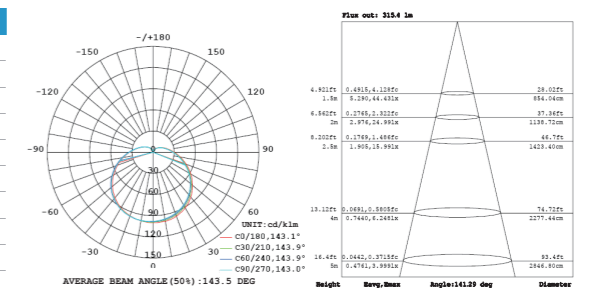

Item No.	R09222
Potencia nominal/Wattage(W)	8
Temperatura de color/CCT(K)	4000K
Flujo luminoso/Luminous Flux(lm)	660
Tension nominal/Voltage(V)	AC 220-240 / 50Hz
Regulable/Dimmable	NO
CRI	≥80
Casquillo/Lamp Head	E27
Angulo/Beam Angle(deg)	240°
Material	estampacion de aluminio&cristal / Stamping aluminium&glass
Dimensiones/Dimensions(mm)	Φ55*103