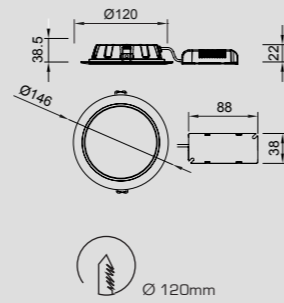

6394 Blanco -White
3000K 10,8W 820 lumens

6397 Blanco -White
4000K 10,8W 850 lumens

MEDANO

Downlight Led

COMFORT

6395 Blanco -White
3000K 21W 1900 lumens

6396 Blanco -White
4000K 21W 2100 lumens