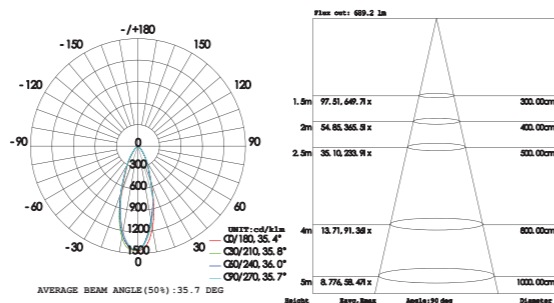

LED GU10 Bulb

Características

- Voltaje: AC 220-240V / 50Hz
- 25,000 hrs. vida útil
- Encendido instantaneo con potencia total
- Perfecta para reemplazar la lampara incandescente de 90W
- Baja temperatura al tacto
- Libre de mercurio, Libre de emision UV & IR
- Esta lampara no es idonea para la iluminacion de acentuacion

Features

- Voltage: AC 220-240V / 50Hz
- 25,000hrs long life time
- Instant start with full bright output flick free
- Perfect replacement for 90W incandescent Bulb
- Low temperature, safety to touch
- No UV or IR emission, mercury FREE
- This lamp is not suitable for accent lighting

Dimmable
9W GU10 800Lumen

9W LED ↔ 90W Incandescent lamp (Lux.)

Item No.	R09218
Potencia nominal/Wattage(W)	9
Temperatura de color/CCT(K)	3000K
Flujo luminoso/Luminous Flux(lm)	800
Tension nominal/Votage(V)	AC 220-240 / 50Hz
Regulable/Dimmable	YES
CRI	≥80
Casquillo/Lamp Head	GU10
Angulo/Beam Angle(deg)	50°
Material	estampacion de aluminio&crystal / Stamping aluminium&glass
Dimensiones/Dimensions(mm)	Φ50*74