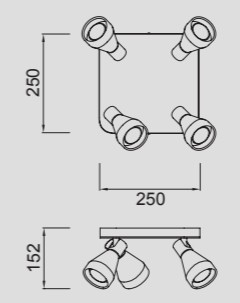

5845 Blanco mate -Matt White
3L*GU10

AC: 220-240V GU10 Max.12W Metal - Metal

5850 Blanco mate - Matt White
1L* GU10

Carril trifásico (4 Cables) Track three phase (4 wires)

5848 Blanco mate -Matt White 1L*GU10