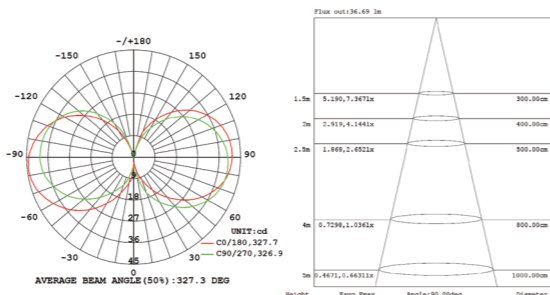

Item No.	R09226	R09227
Potencia nominal/Wattage(W)	2.5	2.5
Temperatura de color/CCT(K)	3000K	4000K
Flujo luminoso/Luminous Flux(lm)	240	250
Tension nominal/Voltage(V)	AC 220-240V 50/60Hz	
Regulable/Dimmable	NO	
CRI	≥80	
Casquillo/Lamp Head	G9	
Angulo/Beam Angle(deg)	240°	
Material	Cristal / Glass	
Dimensiones/Dimensions(mm)	Φ14.5*48.5