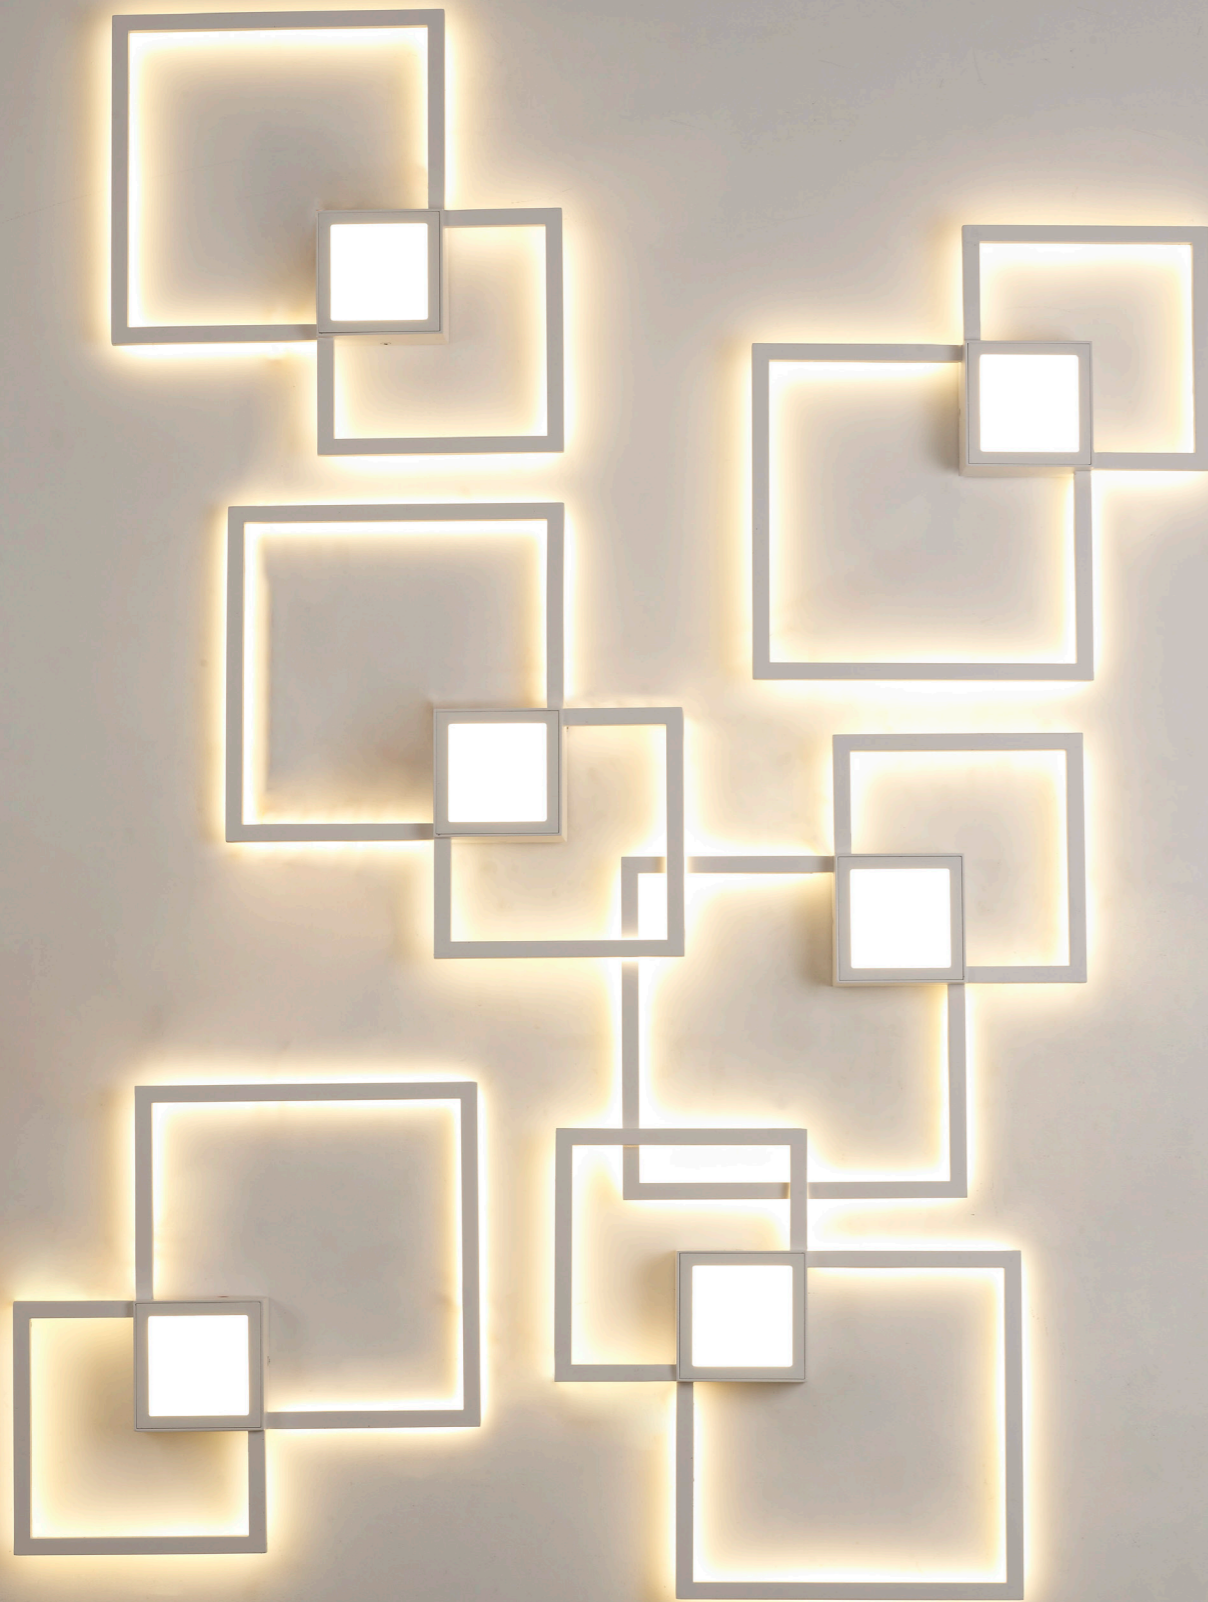

MURAL
Aplique - Wall Lamp
Plafón - Ceiling Lamp
3000 K

IP20

6230 Blanco-White 24W 1440 Lumens

MURAL

Aplique - Wall Lamp

Plafón - Ceiling Lamp

3000 K

IP20