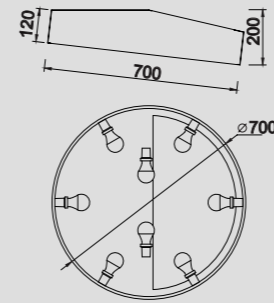

6164 Blanco-White
8L * E27