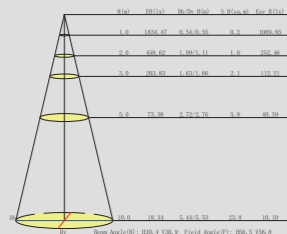

GARDA

Empotrable - Recessed

IP23

6400 Blanco -White
3000K 7W 610 lum

6401 Blanco -White
4000K 7W 630 lum

6402 Blanco -White
3000K 12W 1020 lum

6403 Blanco -White
4000K 12W 1080 lum

ATLANTIS

GU10 Empotrable - Recessed

IP54

6405 Blanco mate -Matt White

6406 Aluminio Plata -Silver Aluminium