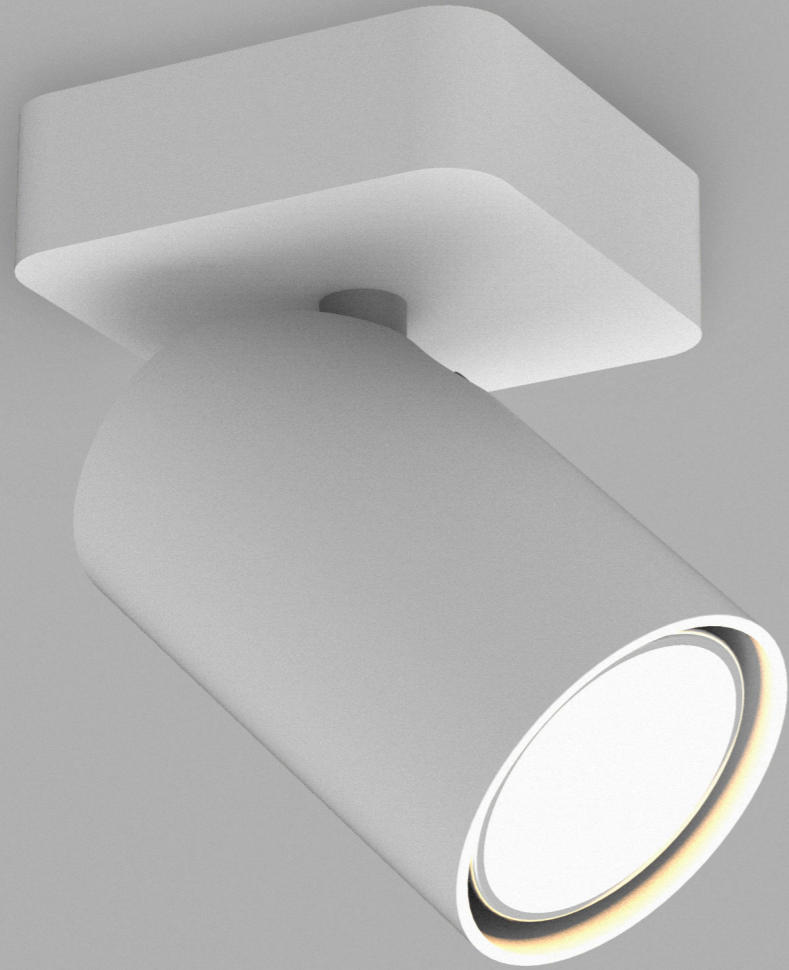

5849 Blanco mate -Matt White 1L*GU10

Foco Superficie - Spotlight

5847 Blanco mate -Matt White 1L*GU10

Aplique - Wall Lamp

IP20

SAL
GU10 Focos- Spots

6280 Blanco -White 4L* GU10

6281 Blanco -White 3L* GU10