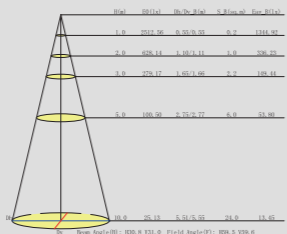

GARDA

Empotrable - Recessed

IP23

6400 Blanco -White
3000K 7W 610 lum

6401 Blanco -White
4000K 7W 630 lum

6402 Blanco -White
3000K 12W 1020 lum

6403 Blanco -White
4000K 12W 1080 lum

ATLANTIS

GU10 Empotrable - Recessed

IP54

6405 Blanco mate -Matt White

6406 Aluminio Plata -Silver Aluminium