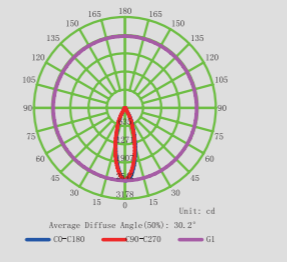

IP23

6400 Blanco -White
3000K 7W 610 lum

6401 Blanco -White
4000K 7W 630 lum

6402 Blanco -White
3000K 12W 1020 lum

6403 Blanco -White
4000K 12W 1080 lum

ATLANTIS

GU10 Empotrable - Recessed

IP54