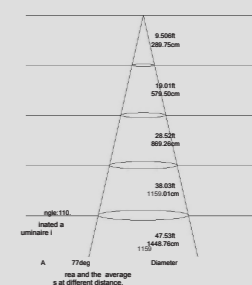

R80 Bulb: Ø80*116

E27 Max.40W AC:220-240V Metal - Metal

IP20

SAONA

Empotrable - Recessed
3000 K

C0184 Matt White - Blanco Mate
LED 6W 520 lm

C0185 Matt White-Blanco Mate
LED 12W 990 lm

C0186 Matt White - Blanco Mate
LED 18W 1580 lm