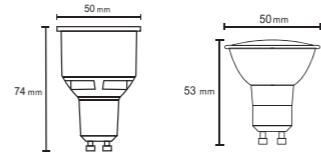

9W LED ↔ 90W Incandescent lamp (Lux.)