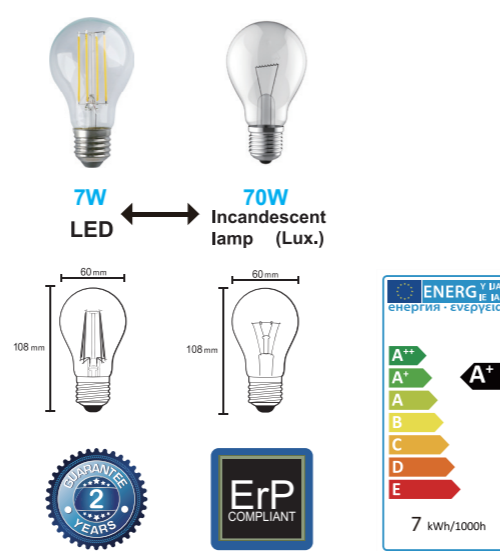

LED E27 Bulb

Características

- Voltaje: AC 220-240V / 50Hz
- 15,000 hrs. vida útil
- Encendido instantaneo con potencia total
- Perfecta para reemplazar la lampara incandescente de 70W
- Baja temperatura al tacto
- Libre de mercurio, Libre de emision UV & IR
- Esta lampara no es idonea para la iluminacion de acentuacion

Features

- Voltage: AC 220-240V / 50Hz
- 15,000hrs long life time
- Instant start with full bright output flick free
- Perfect replacement for 70W incandescent Bulb
- Low temperature, safety to touch
- No UV or IR emission, mercury FREE
- This lamp is not suitable for accent lighting

7W E27 800Lumen