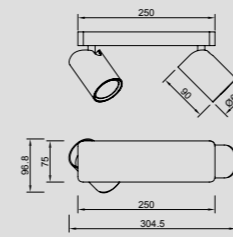

6284 Blanco -White 1L* GU10