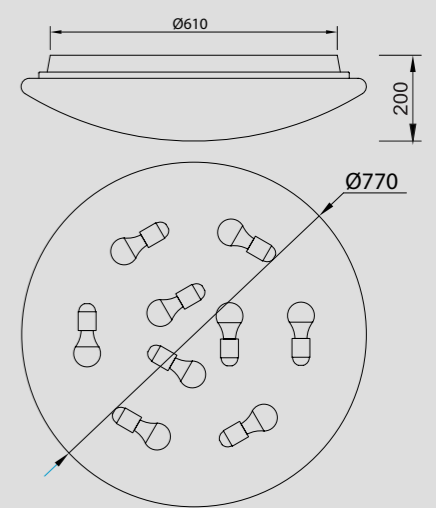

AC: 100-250V CRI >80 Metal acrílico - Metal acrylic

5411 Blanco-White
3L*E27

5410 Blanco-White
5L*E27

6055 Blanco-White
9L*E27

IP20

BORA BORA

Aplique - Wall Lamp
Plafón - Ceiling Lamp
3000 K

C0117 Blanco-White 16W 1350 Lumens