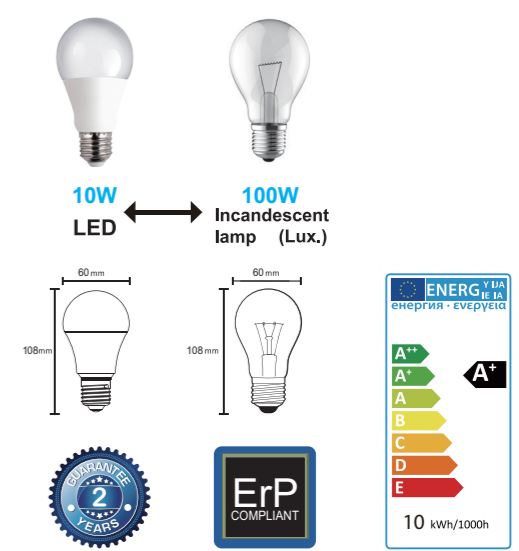

Features

- Voltage: AC 220-240V / 50Hz
- 20,000hrs long life time
- Instant start with full bright output flick free
- Perfect replacement for 100W incandescent Bulb
- Low temperature, safety to touch
- No UV or IR emission, mercury FREE
- This lamp is not suitable for accent lighting

10W E27 820Lumen