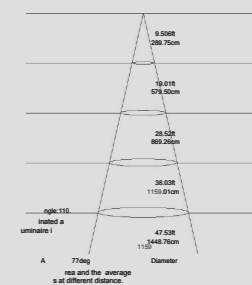

R80 Bulb: Ø80*116

E27 Max.40W AC:220-240V Metal - Metal

IP20

SAONA

Empotrable - Recessed
3000 K

C0184 Matt White - Blanco Mate
LED 6W 520 lm

C0185 Matt White-Blanco Mate
LED 12W 990 lm

C0186 Matt White - Blanco Mate
LED 18W 1580 lm