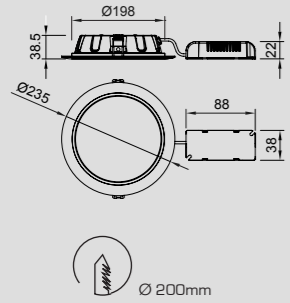

GRACIOSA

Downlight Led IP44

IP44

6390 Blanco -White
3000K 24,5W 1900 lumens

6391 Blanco -White
4000K 24,5W 2100 lumens

6392 Blanco -White
3000K 15,3W 1100 lumens

6393 Blanco -White
4000K 15,3W 1200 lumens

6394 Blanco -White
3000K 10,8W 820 lumens

6397 Blanco -White
4000K 10,8W 850 lumens

MEDANO

Downlight Led

COMFORT

6395 Blanco -White
3000K 21W 1900 lumens

6396 Blanco -White
4000K 21W 2100 lumens

6398 Blanco -White
3000K 12W 1100 lumens

6399 Blanco -White
4000K 12W 1200 lumens

AC: 220-240V CRI >80 SPCC + PC

AC: 220-240V CRI >80 SPCC + PBT + PC