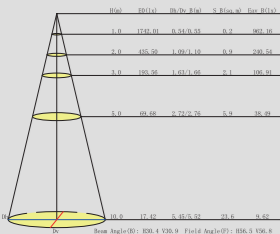

GARDA

Empotrable - Recessed

IP23

6400 Blanco -White
3000K 7W 610 lum

6401 Blanco -White
4000K 7W 630 lum

6402 Blanco -White
3000K 12W 1020 lum

6403 Blanco -White
4000K 12W 1080 lum

ATLANTIS

GU10 Empotrable - Recessed

IP54

6405 Blanco mate -Matt White

6406 Aluminio Plata -Silver Aluminium