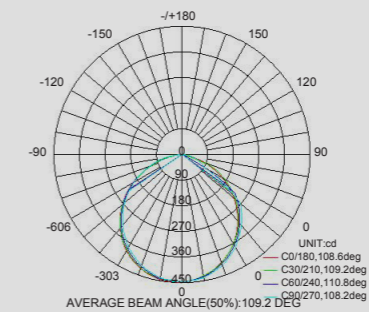

IP20

SAONA

Empotrable - Recessed
3000 K

CRI: > 80 Aluminum+Acrylic