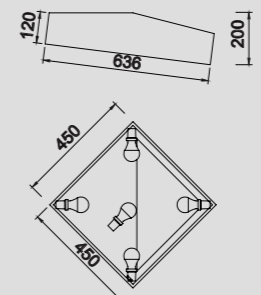

6164 Blanco-White
8L * E27

6166 Blanco-White
8L * E27

6168 Blanco-White
6169 Plata-Silver
5L * E27

6160 Blanco-White
8L * E27

6162 Blanco-White
6163 Plata-Silver
5L * E27

ErP
COMPLIANT

Hugo Tejada

AC: 220-240V E27 Máx 20W Metal-Acrylic