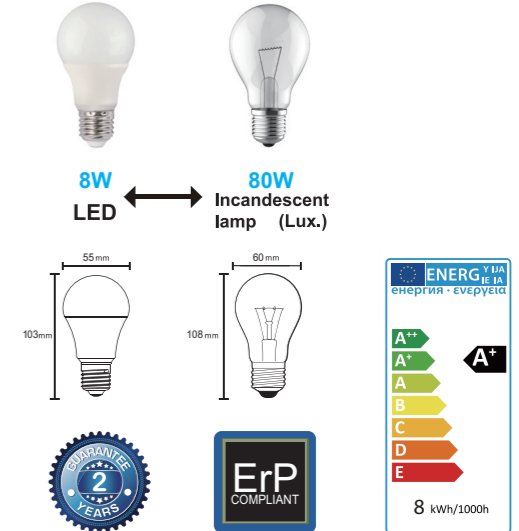

Features

- Voltage: AC 220-240V / 50Hz
- 20,000hrs long life time
- Instant start with full bright output flick free
- Perfect replacement for 80W incandescent Bulb
- Low temperature, safety to touch
- No UV or IR emission, mercury FREE
- This lamp is not suitable for accent lighting

8W E27 660Lumen