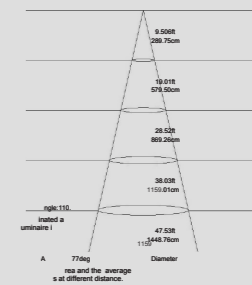

R80 Bulb: Ø80*116

E27 Max.40W AC:220-240V Metal - Metal

IP20

SAONA

Empotrable - Recessed
3000 K

C0184 Matt White - Blanco Mate
LED 6W 520 lm

C0185 Matt White-Blanco Mate
LED 12W 990 lm

C0186 Matt White - Blanco Mate
LED 18W 1580 lm