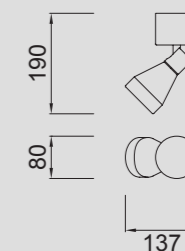

5847 Blanco mate -Matt White 1L*GU10

Aplique - Wall Lamp