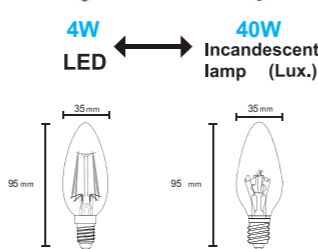

4W E14 340Lumen