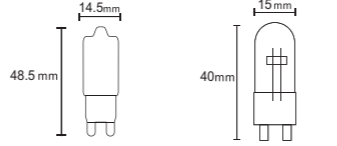

LED G4 Bulb

Características

- Voltaje: AC/DC 12V
- 20,000 hrs. vida útil
- Encendido instantáneo con potencia total
- Perfecta para reemplazar la lámpara incandescente de 20W
- Baja temperatura al tacto
- Libre de mercurio, Libre de emisión UV & IR
- Esta lámpara no es idónea para la iluminación de acentuación

Features

- Voltage: AC/DC 12V
- 20,000hrs long life time
- Instant start with full bright output flick free
- Perfect replacement for 20W incandescent Bulb
- Low temperature, safety to touch
- No UV or IR emission, mercury FREE
- This lamp is not suitable for accent lighting

2W G4 190 Lumen

Item No.	R09209	R09210
Potencia nominal/Wattage(W)	2	2
Temperatura de color/CCT(K)	3000K	5000K
Flujo luminoso/Luminous Flux(lm)	190	190
Tension nominal/Voltage(V)	AC/DC 12V	
Regulable/Dimmable	NO	
CRI	≥80	
Casquillo/Lamp Head	G4	
Angulo/Beam Angle(deg)	240°	
Material	PC	
Dimensiones/Dimensions(mm)	Φ13*36	

LED GU10 Bulb

Características

- Voltaje: AC 220-240V / 50Hz
- 25,000 hrs. vida útil
- Encendido instantáneo con potencia total
- Perfecta para reemplazar la lámpara incandescente de 70W
- Baja temperatura al tacto
- Libre de mercurio, Libre de emisión UV & IR
- Esta lámpara no es idónea para la iluminación de acentuación

Features

- Voltage: AC 220-240V / 50Hz
- 25,000hrs long life time
- Instant start with full bright output flick free
- Perfect replacement for 70W incandescent Bulb
- Low temperature, safety to touch
- No UV or IR emission, mercury FREE
- This lamp is not suitable for accent lighting

6.5W GU10 550Lumen