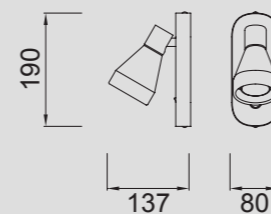

5847 Blanco mate -Matt White 1L*GU10

Aplique - Wall Lamp