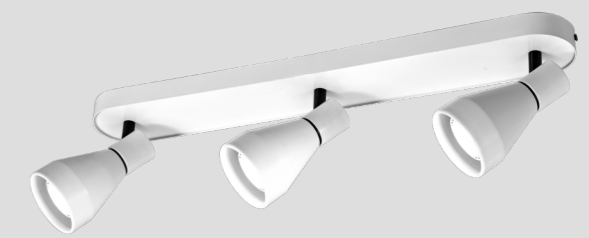

5841 Blanco mate -Matt White
3L*E27

E27 Max.40W AC: 220-240V Metal - Metal

KOS

Plafón - Ceiling Lamp

5842 Blanco mate -Matt White
4L*GU10

5843 Blanco mate -Matt White
3L*GU10

5844 Blanco mate -Matt White
4L*GU10