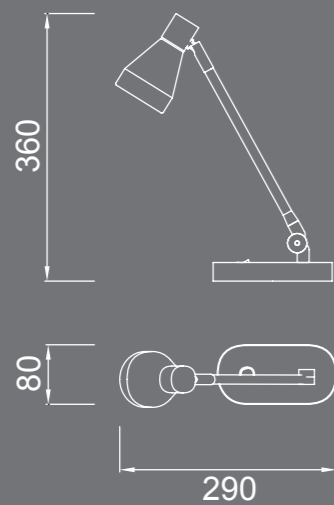

5845 Blanco mate -Matt White
3L*GU10

AC: 220-240V GU10 Max.12W Metal - Metal

5850 Blanco mate - Matt White
1L* GU10

Carril trifásico (4 Cables) Track three phase (4 wires)

5848 Blanco mate -Matt White 1L*GU10