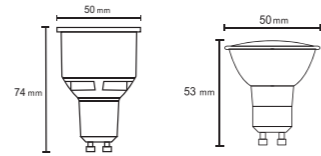

9W LED ↔ 90W Incandescent lamp (Lux.)