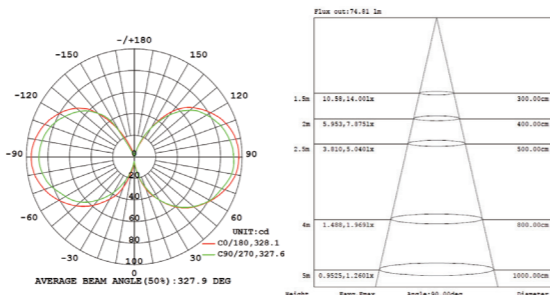

7W E27 800Lumen

Item No.	R09211
Potencia nominal/Wattage(W)	7
Temperatura de color/CCT(K)	4000K
Flujo luminoso/Luminous Flux(lm)	800
Tension nominal/Voltage(V)	AC 220-240 / 50Hz
Regulable/Dimmable	NO
CRI	≥80
Casquillo/Lamp Head	E27
Angulo/Beam Angle(deg)	360°
Material	Cristal / Glass
Dimensiones/Dimensions(mm)	Φ60*108