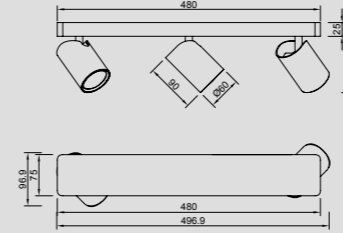

6282 Blanco -White 2L* GU10