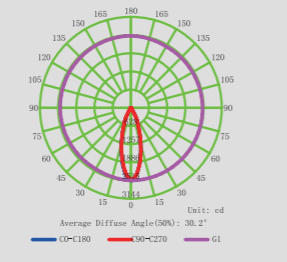

6402 Blanco -White
3000K 12W 1020 lum