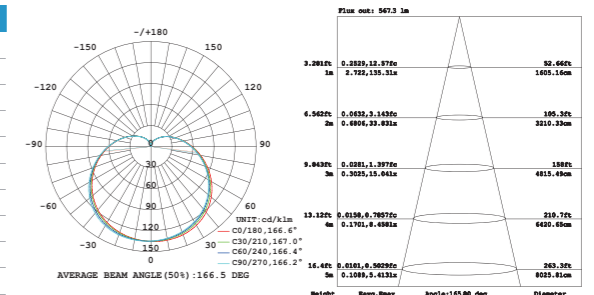

10W E27 820Lumen

Item No.	R09215
Potencia nominal/Wattage(W)	10
Temperatura de color/CCT(K)	4000K
Flujo luminoso/Luminous Flux(lm)	820
Tension nominal/Voltage(V)	AC 220-240 / 50Hz
Regulable/Dimmable	NO
CRI	≥80
Casquillo/Lamp Head	E27
Angulo/Beam Angle(deg)	320°
Material	estampacion de aluminio&cristal / Stamping aluminium&glass
Dimensiones/Dimensions(mm)	Φ60*108