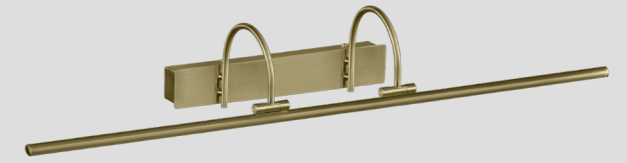

6363 Cromo / Chrome
LED 12W 840 Lumens
4000K

6364 Blanco / White
LED 8W 475 lm
4000K

6365 Blanco / White
LED 12W 840 lm
4000K

AC: 175-265V CRI >80 Aluminio - Aluminium

IP20

PARACURU

Aplique - Wall Lamp
3000 k