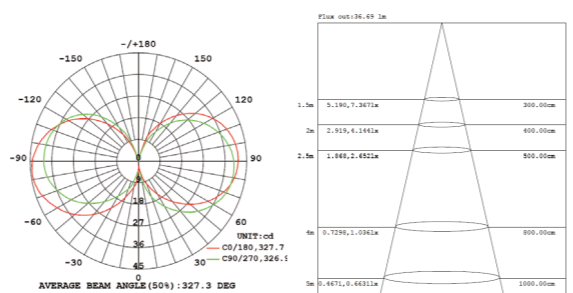

Item No.	R09208
Potencia nominal/Wattage(W)	4
Temperatura de color/CCT(K)	2200K
Flujo luminoso/Luminous Flux(lm)	340
Tension nominal/Voltage(V)	AC 220-240 / 50Hz
Regulable/Dimmable	NO
CRI	≥80
Casquillo/Lamp Head	E14
Angulo/Beam Angle(deg)	360°
Material	Crystal / Glass
Dimensiones/Dimensions(mm)	Φ35*95