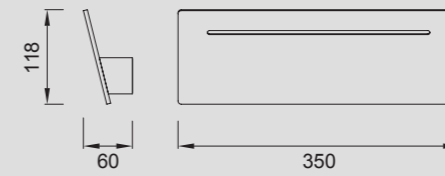

6253 Blanco-White 8W 720 Lumens