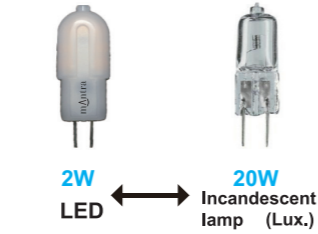

2W G4 190 Lumen