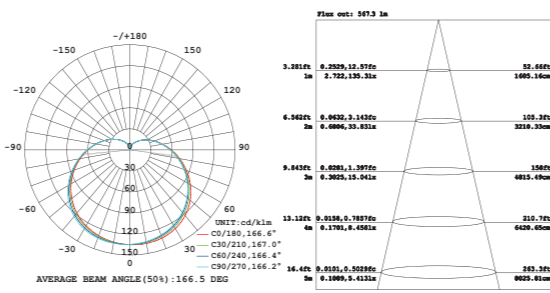

Item No.	R09212	R09213
Potencia nominal/Wattage(W)	20	4000K
Temperatura de color/CCT(K)	3000K	4000K
Flujo luminoso/Luminous Flux(lm)	1615	1670
Tension nominal/Voltage(V)	AC 220-240 / 50Hz	
Regulable/Dimmable	NO	
CRI	≥80	
Casquillo/Lamp Head	E27	
Angulo/Beam Angle(deg)	270°	
Material	estampacion de aluminio&cristal / Stamping aluminium&glass	
Dimensiones/Dimensions(mm)	Φ120*157