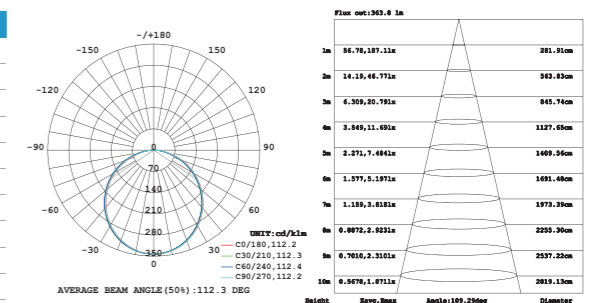

9W GX53 730Lumen

9W LED ↔ 80W Incandescent lamp (Lux.)

Item No.	R09224	R09225
Potencia nominal/Wattage(W)		9
Temperatura de color/CCT(K)	3000K	4000K
Flujo luminoso/Luminous Flux(lm)	730	740
Tension nominal/Votage(V)	AC 100-250V 50/60Hz	
Regulable/Dimmable	NO	
CRI	≥80	
Casquillo/Lamp Head	GX53	
Angulo/Beam Angle(deg)	120°	
Material	estampacion de aluminio&PC / Stamping aluminium&PC	
Dimensiones/Dimensions(mm)	Φ75*24	